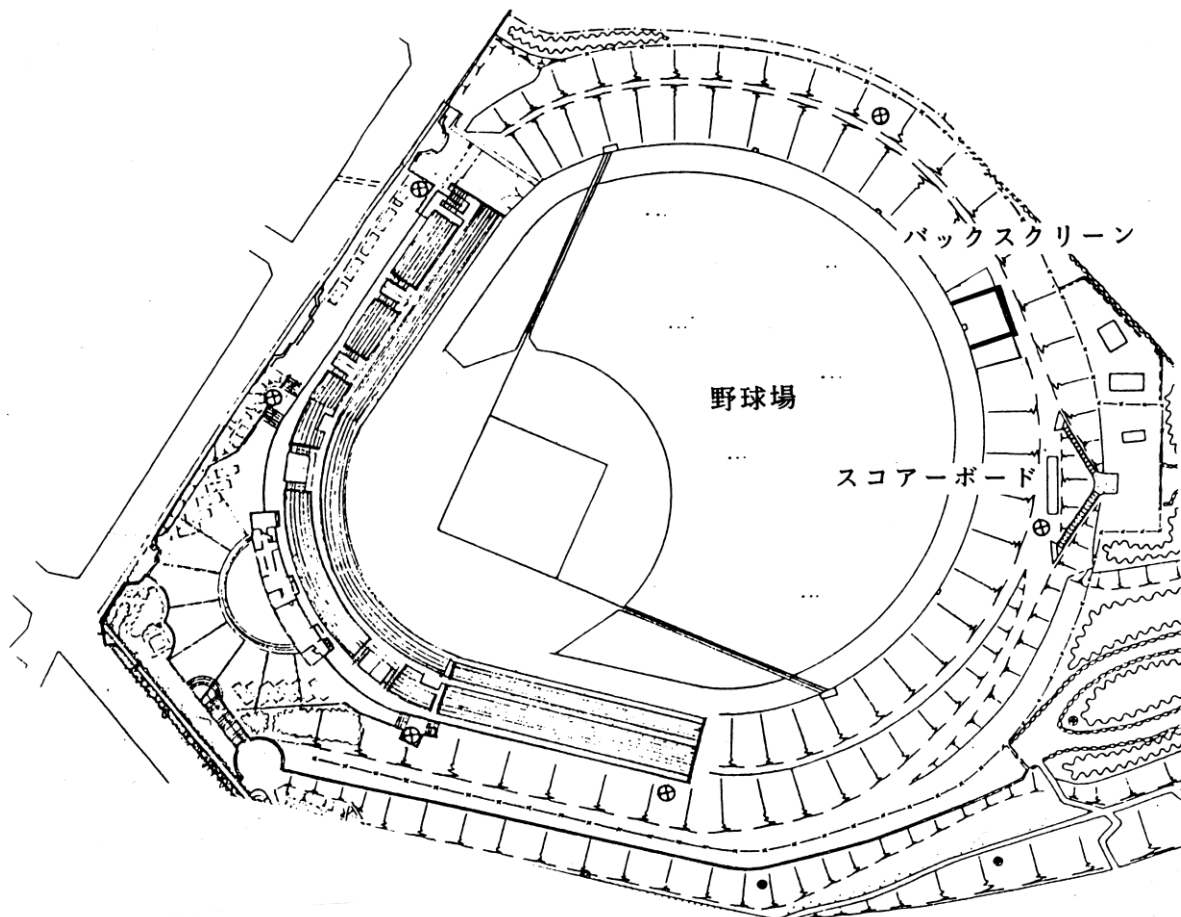

II 体育施設等

1 富士森公園陸上競技場 (大正15年3月開設)

〒193-0931 八王子市台町二丁目2 ☎622-6720

総面積 26,732㎡
グラウンド面積 16,640㎡
トラック 400m 8レーン

1 富士森公園野球場 (昭和31年7月開設)

〒193-0931 八王子市台町二丁目2 ☎622-3038

総面積 27,794㎡

野球場1面 照明灯6基 観覧席 3,126人 外野席 5,576人
LED付磁気反転式スコアボード

1 富士森公園テニスコート (昭和34年4月開設)
〒193-0931 八王子市台町二丁目2 ☎622-8709

総面積 4,401㎡
人工芝コート5面 照明灯21基

2 高倉公園野球場 (昭和41年7月開設)
〒192-0033 八王子市高倉町10

総面積 7,333㎡
野球場 1面

3 北野公園野球場 (昭和57年4月開設)
〒192-0906 八王子市北野町585-1 ☎646-4194

総面積 8,000㎡
野球場 1面 照明灯 4基

④ 上柚木公園陸上競技場 (平成9年10月開設)
 〒192-0373 八王子市上柚木二丁目40-1 ☎675-0227

総面積 20,710m²
 グラウンド面積 18,010m² 日本陸上競技連盟第二種公認
 トラック 400m 全天候舗装8レーン 3,000m障害設備あり

- ④ 上柚木公園テニスコート (平成13年6月開設)
 〒192-0373 八王子市上柚木二丁目51-1 ☎676-8446

総面積 5,641㎡
 人工芝コート8面

- ④ 上柚木公園野球場 (平成12年10月開設)
 〒192-0373 八王子市上柚木二丁目51-1 ☎679-0616

総面積 18,300㎡
 野球場1面 観覧席 1,600人 外野席 1,400人

4 上柚木公園ソフトボール場 (平成6年7月開設)
 〒192-0373 八王子市上柚木二丁目19-1 ☎674-9719

総面積 6,188㎡
 ソフトボール場 1面