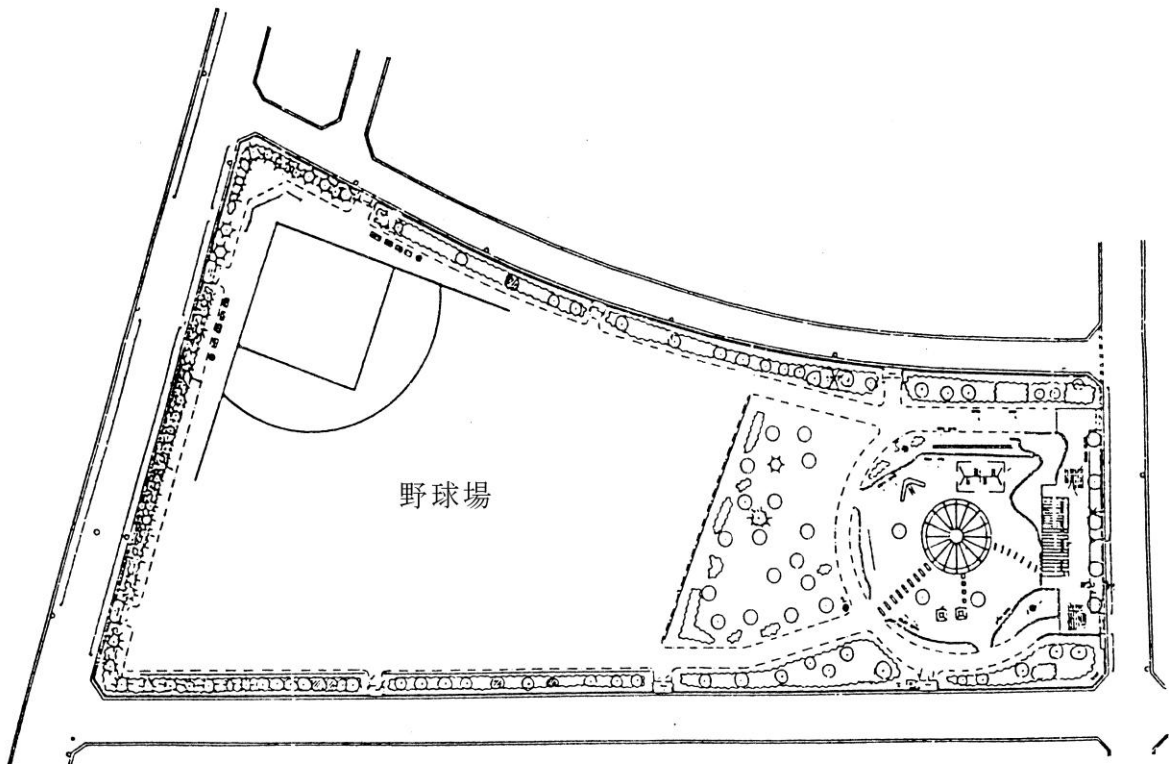

2 高倉公園野球場 (昭和41年7月開設)
〒192-0033 八王子市高倉町10

総面積 7,333㎡
野球場 1面