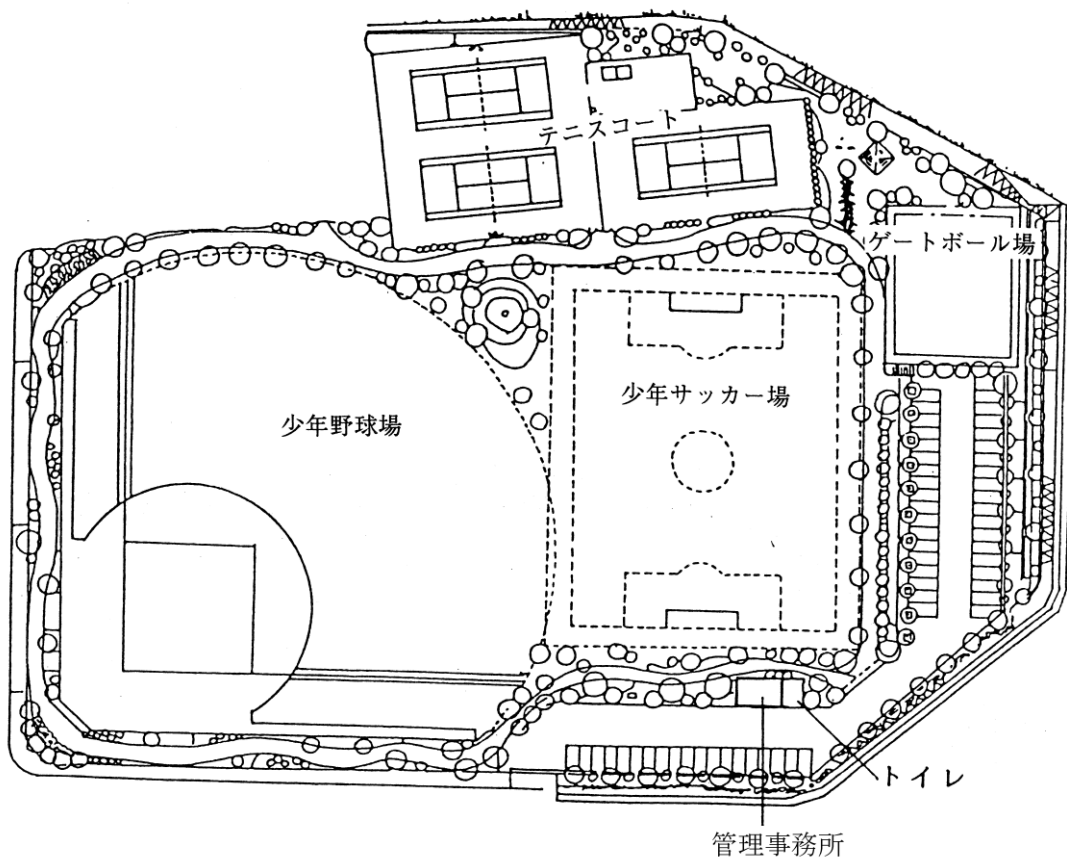

総面積 5,641㎡
 人工芝コート8面

- ④ 上柚木公園野球場 (平成12年10月開設)
 〒192-0373 八王子市上柚木二丁目51-1 ☎679-0616

総面積 18,300㎡
 野球場1面 観覧席 1,600人 外野席 1,400人

4 上柚木公園ソフトボール場 (平成6年7月開設)
 〒192-0373 八王子市上柚木二丁目19-1 ☎674-9719

総面積 6,188㎡
 ソフトボール場 1面

5 陵南プール (昭和49年7月開設)
 〒193-0834 八王子市東浅川町31番地 ☎664-5808 (期間中のみ)

総面積	4,142㎡	
25mプール	面積	325㎡
	水深	0.8~1.0m
幼児プール	面積	101㎡

6 滝ガ原運動場 (昭和42年5月開設)
 〒192-0002 八王子市高月町2401番地先 ☎691-2432

総面積 193,245㎡
 野球場 10面 ソフトボール場 4面 サッカー場 1面
 クレーテニスコート 4面 ハードテニスコート 4面
 駐車場 5カ所 管理事務所 1棟 (更衣室を含む)

7 川町運動場 (昭和60年8月開設) 〒193-0821 八王子市川町128番地 ☎651-9488

総面積	21,741.42㎡	
少年野球場	1面	6,832㎡
少年サッカー場	1面	5,919㎡
管理事務所	1棟	
駐車場	2カ所	

8 柵田運動場 (平成元年1月開設) 〒193-0942 八王子市柵田町517番地1 ☎666-6398

総面積	21,020.49㎡		
少年野球場	1面	ゲートボール場	1面
少年サッカー場	1面	ジョギングコース	1周 450m
ハードテニスコート	3面	管理事務所	1棟 (更衣室を含む)

9 西寺方グラウンド (平成15年4月開設)
〒192-0153 八王子市西寺方町713番地 ☎652-0464

総面積	16,728㎡		
野球場	1面	ソフトボール場	1面
管理事務所	1棟	駐車場	