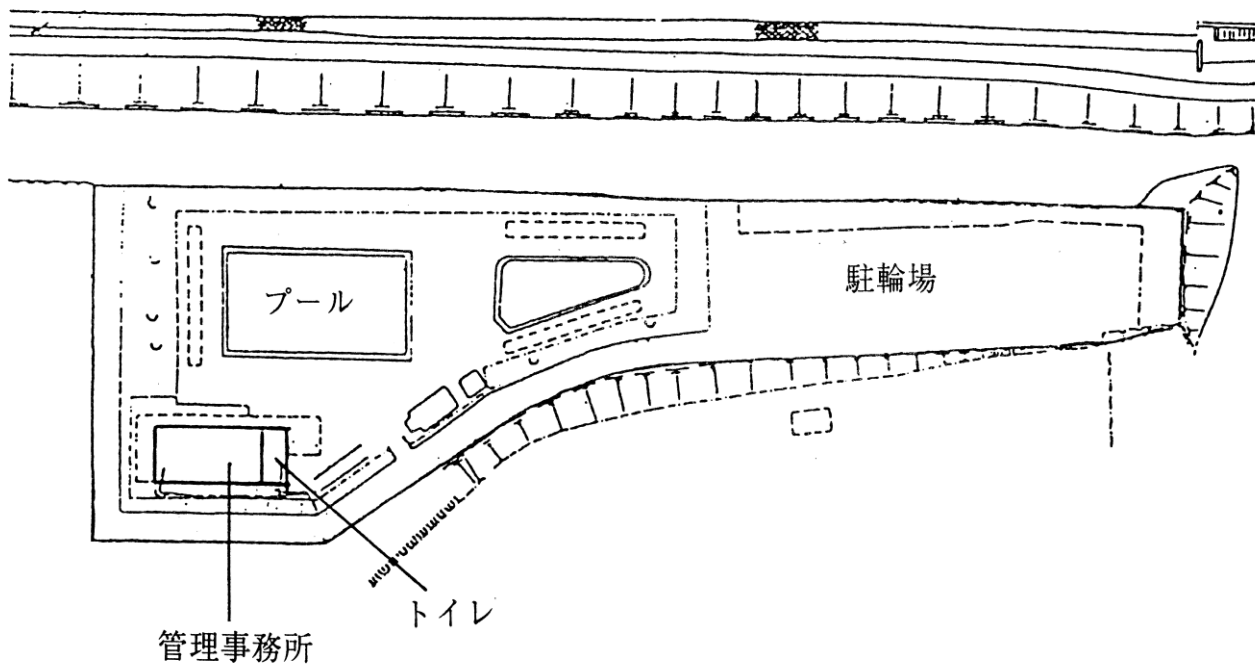

総面積 5,641㎡
 人工芝コート8面

- ④ 上柚木公園野球場 (平成12年10月開設)
 〒192-0373 八王子市上柚木二丁目51-1 ☎679-0616

総面積 18,300㎡
 野球場1面 観覧席 1,600人 外野席 1,400人

4 上柚木公園ソフトボール場 (平成6年7月開設)
 〒192-0373 八王子市上柚木二丁目19-1 ☎674-9719

総面積 6,188㎡
 ソフトボール場 1面

5 陵南プール (昭和49年7月開設)
 〒193-0834 八王子市東浅川町31番地 ☎664-5808 (期間中のみ)

総面積	4,142㎡	
25mプール	面積	325㎡
	水深	0.8~1.0m
幼児プール	面積	101㎡

6 滝ガ原運動場 (昭和42年5月開設)
 〒192-0002 八王子市高月町2401番地先 ☎691-2432

総面積 193,245㎡
 野球場 10面 ソフトボール場 4面 サッカー場 1面
 クレーテニスコート 4面 ハードテニスコート 4面
 駐車場 5カ所 管理事務所 1棟 (更衣室を含む)