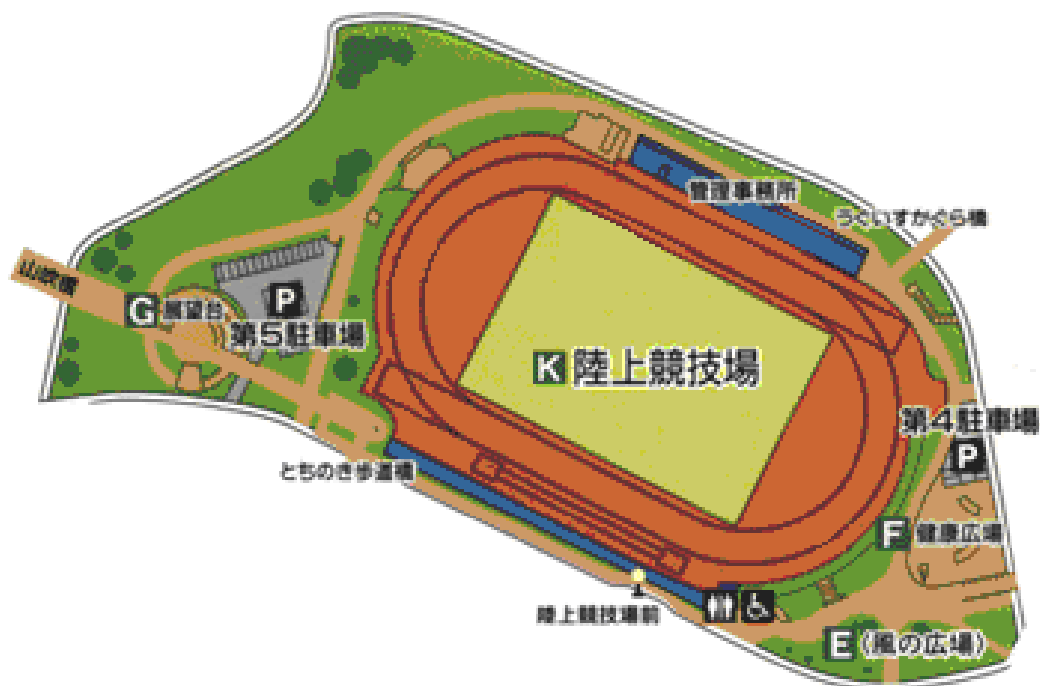

II 体育施設等

1 富士森公園陸上競技場 (大正15年3月開設)

〒193-0931 八王子市台町二丁目2 ☎622-6720

総面積 26,732㎡
グラウンド面積 16,640㎡
トラック 400m 8レーン

1 富士森公園野球場 (昭和31年7月開設)

〒193-0931 八王子市台町二丁目2 ☎622-3038

総面積 27,794㎡

野球場1面 照明灯6基 観覧席 3,126人 外野席 5,576人
LED付磁気反転式スコアボード

1 富士森公園テニスコート (昭和34年4月開設)
〒193-0931 八王子市台町二丁目2 ☎622-8709

総面積 4,401㎡
人工芝コート5面 照明灯21基

2 高倉公園野球場 (昭和41年7月開設)
〒192-0033 八王子市高倉町10

総面積 7,333㎡
野球場 1面

3 北野公園野球場 (昭和57年4月開設)
〒192-0906 八王子市北野町585-1 ☎646-4194

総面積 8,000㎡
野球場 1面 照明灯 4基

④ 上柚木公園陸上競技場 (平成9年10月開設)
 〒192-0373 八王子市上柚木二丁目40-1 ☎675-0227

総面積 20,710m²
 グラウンド面積 18,010m² 日本陸上競技連盟第二種公認
 トラック 400m 全天候舗装8レーン 3,000m障害設備あり

- ④ 上柚木公園テニスコート (平成13年6月開設)
 〒192-0373 八王子市上柚木二丁目51-1 ☎676-8446

総面積 5,641㎡
 人工芝コート8面

- ④ 上柚木公園野球場 (平成12年10月開設)
 〒192-0373 八王子市上柚木二丁目51-1 ☎679-0616

総面積 18,300㎡
 野球場1面 観覧席 1,600人 外野席 1,400人

4 上柚木公園ソフトボール場 (平成6年7月開設)
 〒192-0373 八王子市上柚木二丁目19-1 ☎674-9719

総面積 6,188㎡
 ソフトボール場 1面