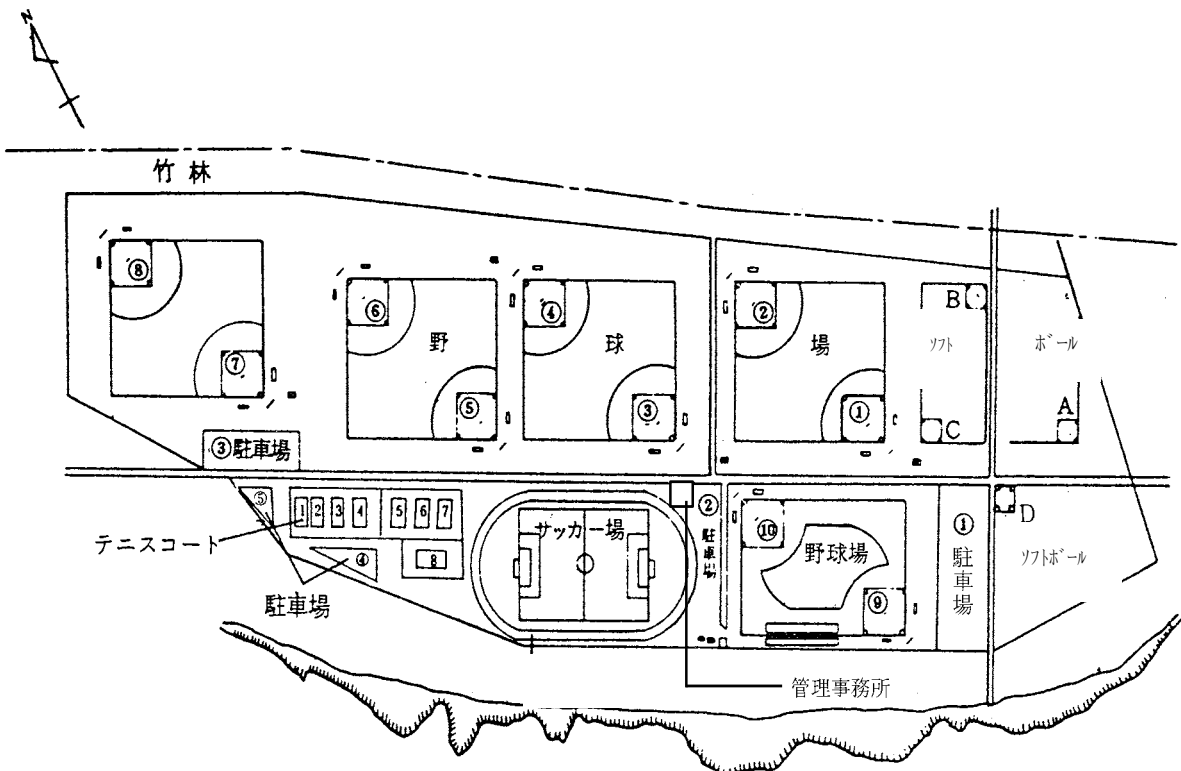

総面積 5,641㎡
 人工芝コート8面

- ④ 上柚木公園野球場 (平成12年10月開設)
 〒192-0373 八王子市上柚木二丁目51-1 ☎679-0616

総面積 18,300㎡
 野球場1面 観覧席 1,600人 外野席 1,400人

4 上柚木公園ソフトボール場 (平成6年7月開設)
 〒192-0373 八王子市上柚木二丁目19-1 ☎674-9719

総面積 6,188㎡
 ソフトボール場 1面

5 陵南プール (昭和49年7月開設)
 〒193-0834 八王子市東浅川町31番地 ☎664-5808 (期間中のみ)

総面積	4,142㎡	
25mプール	面積	325㎡
	水深	0.8~1.0m
幼児プール	面積	101㎡

6 滝ガ原運動場 (昭和42年5月開設)
 〒192-0002 八王子市高月町2401番地先 ☎691-2432

総面積 193,245㎡
 野球場 10面 ソフトボール場 4面 サッカー場 1面
 クレーテニスコート 4面 ハードテニスコート 4面
 駐車場 5カ所 管理事務所 1棟 (更衣室を含む)