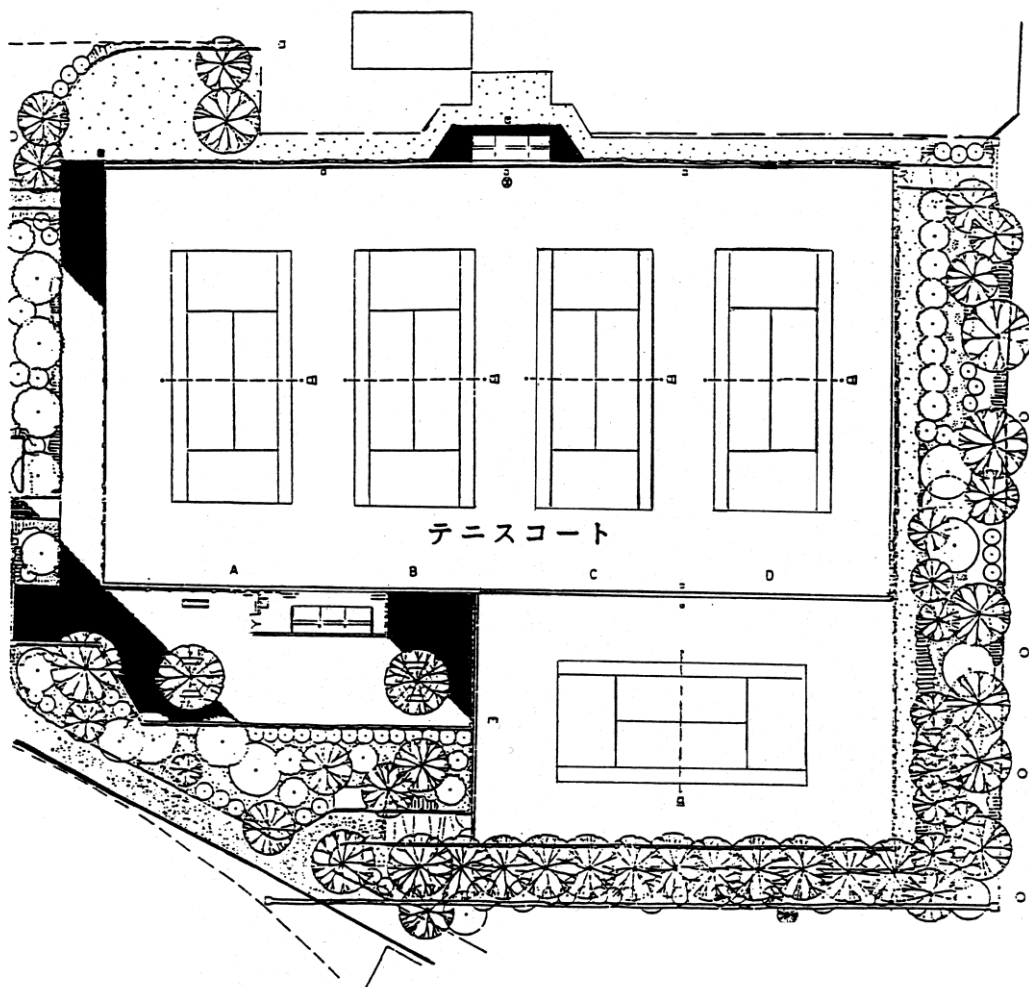

1 富士森公園テニスコート (昭和34年4月開設)
〒193-0931 八王子市台町二丁目2 ☎622-8709

総面積 4,401㎡
人工芝コート5面 照明灯21基