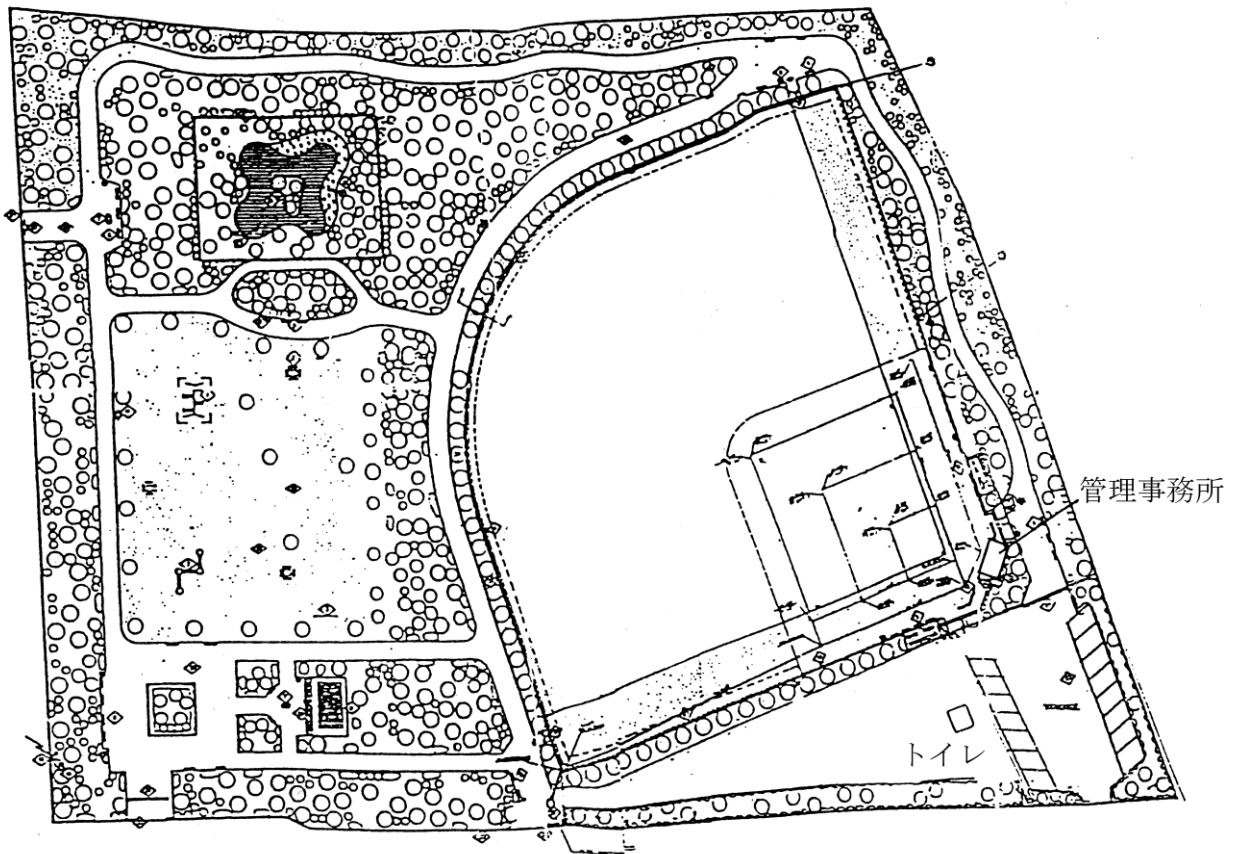

1 富士森公園テニスコート (昭和34年4月開設)
〒193-0931 八王子市台町二丁目2 ☎622-8709

総面積 4,401㎡
人工芝コート5面 照明灯21基

2 高倉公園野球場 (昭和41年7月開設)
〒192-0033 八王子市高倉町10

総面積 7,333㎡
野球場 1面

3 北野公園野球場 (昭和57年4月開設)
〒192-0906 八王子市北野町585-1 ☎646-4194

総面積 8,000㎡
野球場 1面 照明灯 4基

④ 上柚木公園陸上競技場 (平成9年10月開設)
 〒192-0373 八王子市上柚木二丁目40-1 ☎675-0227

総面積 20,710m²
 グラウンド面積 18,010m² 日本陸上競技連盟第二種公認
 トラック 400m 全天候舗装8レーン 3,000m障害設備あり

- ④ 上柚木公園テニスコート (平成13年6月開設)
 〒192-0373 八王子市上柚木二丁目51-1 ☎676-8446

総面積 5,641㎡
 人工芝コート8面

- ④ 上柚木公園野球場 (平成12年10月開設)
 〒192-0373 八王子市上柚木二丁目51-1 ☎679-0616

総面積 18,300㎡
 野球場1面 観覧席 1,600人 外野席 1,400人

4 上柚木公園ソフトボール場 (平成6年7月開設)
 〒192-0373 八王子市上柚木二丁目19-1 ☎674-9719

総面積 6,188㎡
 ソフトボール場 1面