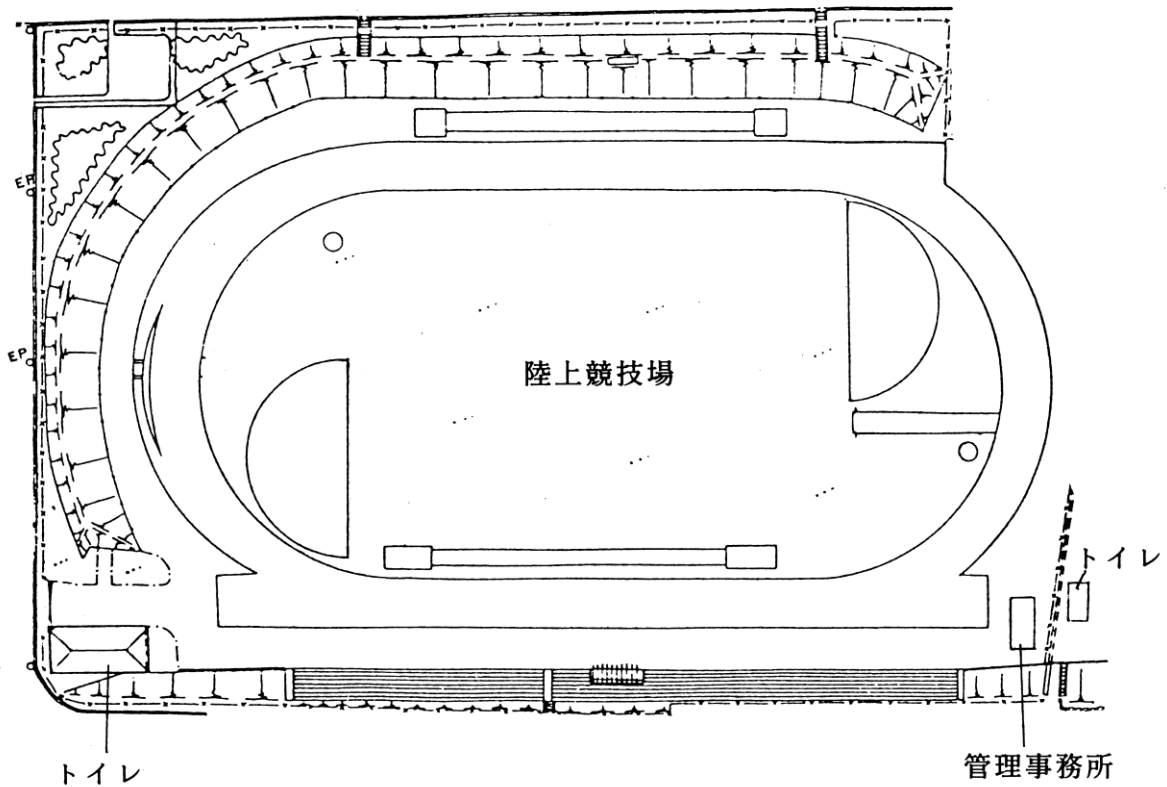

II 体育施設等

1 富士森公園陸上競技場 (大正15年3月開設)

〒193-0931 八王子市台町二丁目2 ☎622-6720

総面積 26,732㎡
グラウンド面積 16,640㎡
トラック 400m 8レーン

1 富士森公園野球場 (昭和31年7月開設)

〒193-0931 八王子市台町二丁目2 ☎622-3038

総面積 27,794㎡

野球場1面 照明灯6基 観覧席 3,126人 外野席 5,576人
LED付磁気反転式スコアボード

1 富士森公園テニスコート (昭和34年4月開設)
〒193-0931 八王子市台町二丁目2 ☎622-8709

総面積 4,401㎡
人工芝コート5面 照明灯21基

2 高倉公園野球場 (昭和41年7月開設)
〒192-0033 八王子市高倉町10

総面積 7,333㎡
野球場 1面

3 北野公園野球場 (昭和57年4月開設)
〒192-0906 八王子市北野町585-1 ☎646-4194

総面積 8,000㎡
野球場 1面 照明灯 4基

④ 上柚木公園陸上競技場 (平成9年10月開設)
 〒192-0373 八王子市上柚木二丁目40-1 ☎675-0227

総面積 20,710m²
 グラウンド面積 18,010m² 日本陸上競技連盟第二種公認
 トラック 400m 全天候舗装8レーン 3,000m障害設備あり

- ④ 上柚木公園テニスコート (平成13年6月開設)
 〒192-0373 八王子市上柚木二丁目51-1 ☎676-8446

総面積 5,641㎡
 人工芝コート8面

- ④ 上柚木公園野球場 (平成12年10月開設)
 〒192-0373 八王子市上柚木二丁目51-1 ☎679-0616

総面積 18,300㎡
 野球場1面 観覧席 1,600人 外野席 1,400人

4 上柚木公園ソフトボール場 (平成6年7月開設)
 〒192-0373 八王子市上柚木二丁目19-1 ☎674-9719

総面積 6,188㎡
 ソフトボール場 1面