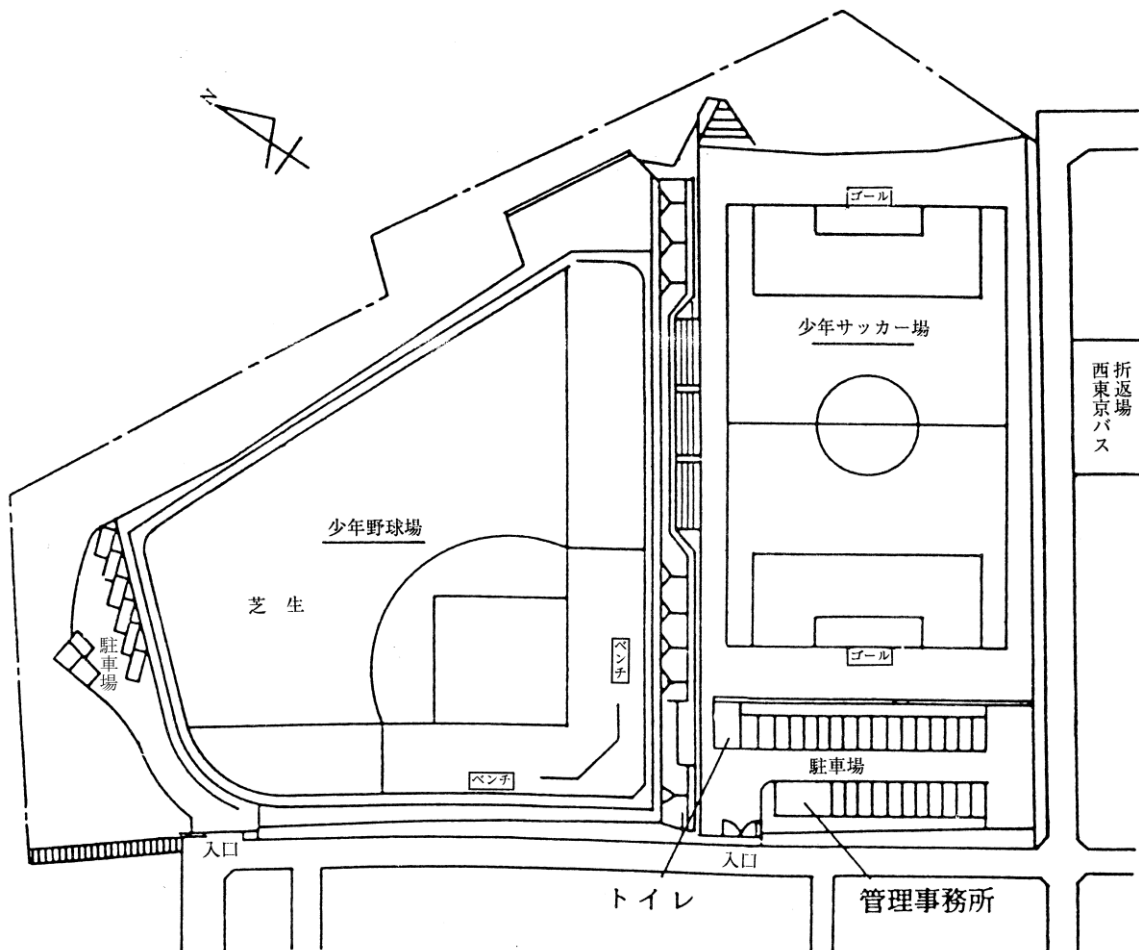

総面積 5,641㎡
 人工芝コート8面

- ④ 上柚木公園野球場 (平成12年10月開設)
 〒192-0373 八王子市上柚木二丁目51-1 ☎679-0616

総面積 18,300㎡
 野球場1面 観覧席 1,600人 外野席 1,400人

4 上柚木公園ソフトボール場 (平成6年7月開設)
 〒192-0373 八王子市上柚木二丁目19-1 ☎674-9719

総面積 6,188㎡
 ソフトボール場 1面

5 陵南プール (昭和49年7月開設)
 〒193-0834 八王子市東浅川町31番地 ☎664-5808 (期間中のみ)

総面積	4,142㎡	
25mプール	面積	325㎡
	水深	0.8~1.0m
幼児プール	面積	101㎡

6 滝ガ原運動場 (昭和42年5月開設)
 〒192-0002 八王子市高月町2401番地先 ☎691-2432

総面積 193,245㎡
 野球場 10面 ソフトボール場 4面 サッカー場 1面
 クレーテニスコート 4面 ハードテニスコート 4面
 駐車場 5カ所 管理事務所 1棟 (更衣室を含む)

7 川町運動場 (昭和60年8月開設) 〒193-0821 八王子市川町128番地 ☎651-9488

総面積	21,741.42㎡	
少年野球場	1面	6,832㎡
少年サッカー場	1面	5,919㎡
管理事務所	1棟	
駐車場	2カ所	

8 柵田運動場 (平成元年1月開設) 〒193-0942 八王子市柵田町517番地1 ☎666-6398

総面積	21,020.49㎡		
少年野球場	1面	ゲートボール場	1面
少年サッカー場	1面	ジョギングコース	1周 450m
ハードテニスコート	3面	管理事務所	1棟 (更衣室を含む)

9 西寺方グラウンド (平成15年4月開設)
〒192-0153 八王子市西寺方町713番地 ☎652-0464

総面積	16,728㎡		
野球場	1面	ソフトボール場	1面
管理事務所	1棟	駐車場	