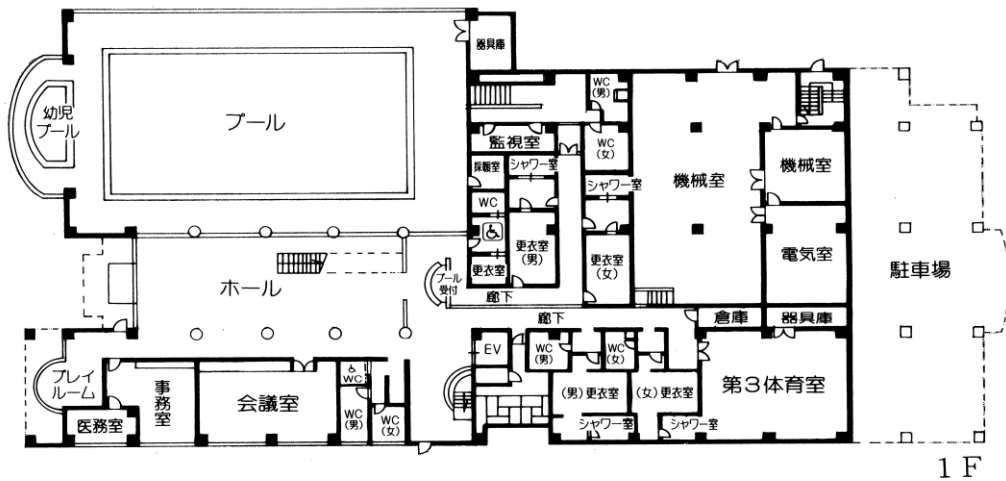

バドミントンコート8面・テニスコート2面・卓球台24台 [面数等は利用可能面数等])

第二競技場 (卓球台8台常設) 第三競技場 (床) 第四競技場 (畳)

第五競技場 (弓道5人立) トレーニング室 (1) 放送室 (1) 指導員室 (2)

更衣室・シャワー室 (5) 身障者用便所 (1) 倉庫 (2)

1階 平面図

B1階 平面図

B2階 平面図

11 分館 競技場 〒193-0832 八王子市散田町二丁目37-1 (昭和57年8月開設)

S造 平屋建 (一部2F) 1,461.33㎡

- 1 階 競技場 (バレーコート2面・バスケットコート2面・バドミントンコート8面
テニスコート1面・卓球台15台〔面数等は利用可能面数等〕) 更衣室・シャワー (2)
身障者用便所 (1)
- 2 階 利用者控室席 (139席)

12 甲の原体育館 〒192-0015 八王子市中野町2726-8 (平成5年7月開設)

☎627-3300

RC造 (一部S造) 2F 4,169.47㎡

- 1 階 室内プール (温水一般用25m×6コース・幼児用18.69㎡)
第3体育室 (社交ダンス等) 会議室 プレイルーム
更衣室 (5) シャワー室 (5) 事務室ほか
- 2 階 第1体育室
(バスケットボールコート1面・バレーボールコート2面・バドミントンコート6面)
第2体育室 (卓球台6台) ほか

23 大塚公園公園内運動施設

〒192-0354

八王子市松が谷66 (昭和60年4月開設)