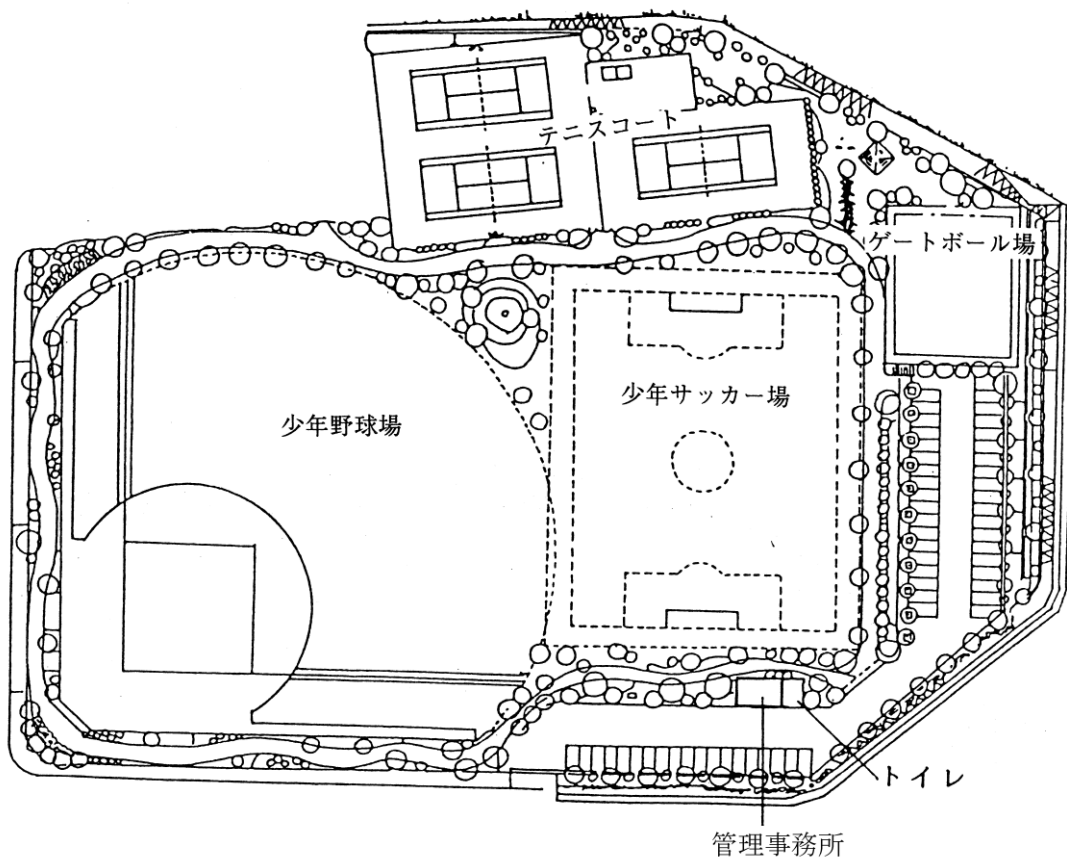

8 柵田運動場 〒193-0942 八王子市柵田町517-1（平成元年1月開設） ☎666-6398

総面積	21,020.49㎡		
少年野球場	1面	ゲートボール場	1面
少年サッカー場	1面	ジョギングコース	1周 450m
ハードテニスコート	3面	管理事務所	1棟（更衣室を含む）

9 西寺方グラウンド 〒192-0153 八王子市西寺方町713 (平成15年4月開設)
☎652-0464

総面積	16,728㎡		
野球場	1面	ソフトボール場	1面
管理事務所	1棟	駐車場	

10 市民体育館 〒193-0931 八王子市台町二丁目3-7 (昭和49年10月開設 ☎625-2305)

RC (一部S) 造1F (地下2F) 6,298.58㎡

最上階 走路 (1周160m 幅1.5m)

1 階 レクリエーションホール (1) 応接室 (1)
会議室 (3) 休憩室 (1)
ギャラリー (504席)
身障者用便所 (1)

地下1階 主競技場 (バレーコート3面・
バスケットコート2面・

バドミントンコート8面・テニスコート2面・卓球台24台 [面数等は利用可能面数等])

第二競技場 (卓球台8台常設) 第三競技場 (床) 第四競技場 (畳)

第五競技場 (弓道5人立) トレーニング室 (1) 放送室 (1) 指導員室 (2)

更衣室・シャワー室 (5) 身障者用便所 (1) 倉庫 (2)

1階 平面図

B1階 平面図

B2階 平面図

11 分館 競技場 〒193-0832 八王子市散田町二丁目37-1 (昭和57年8月開設)

S造 平屋建 (一部2F) 1,461.33㎡

- 1 階 競技場 (バレーコート2面・バスケットコート2面・バドミントンコート8面
テニスコート1面・卓球台15台〔面数等は利用可能面数等〕) 更衣室・シャワー (2)
身障者用便所 (1)
- 2 階 利用者控室席 (139席)

12 甲の原体育館 〒192-0015 八王子市中野町2726-8 (平成5年7月開設)

☎627-3300

RC造 (一部S造) 2F 4,169.47㎡