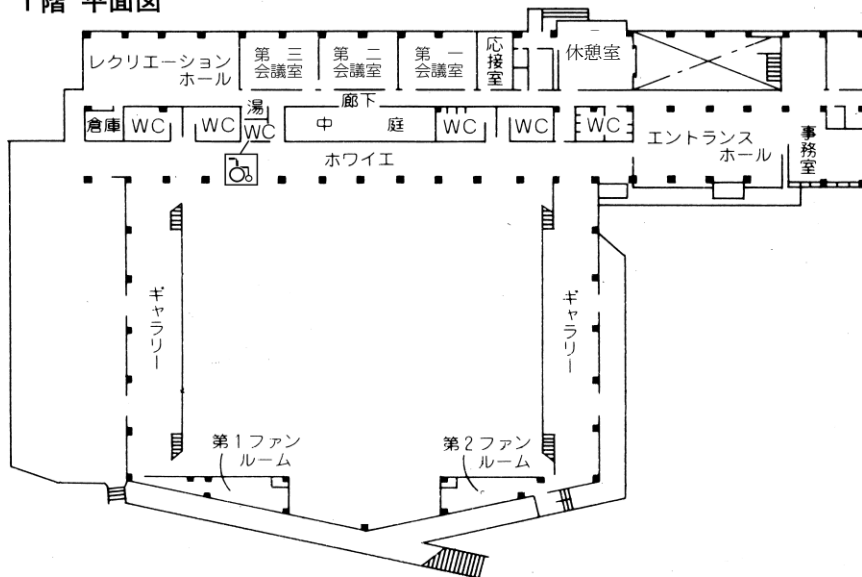

バドミントンコート8面・テニスコート2面・卓球台24台 [面数等は利用可能面数等])

第二競技場 (卓球台8台常設) 第三競技場 (床) 第四競技場 (畳)

第五競技場 (弓道5人立) トレーニング室 (1) 放送室 (1) 指導員室 (2)

更衣室・シャワー室 (5) 身障者用便所 (1) 倉庫 (2)

1階 平面図

B1階 平面図

B2階 平面図

11 分館 競技場 〒193-0832 八王子市散田町二丁目37-1 (昭和57年8月開設)

S造 平屋建 (一部2F) 1,461.33㎡

- 1 階 競技場 (バレーコート2面・バスケットコート2面・バドミントンコート8面
テニスコート1面・卓球台15台〔面数等は利用可能面数等〕) 更衣室・シャワー (2)
身障者用便所 (1)
- 2 階 利用者控室席 (139席)

12 甲の原体育館 〒192-0015 八王子市中野町2726-8 (平成5年7月開設)

☎627-3300

RC造 (一部S造) 2F 4,169.47㎡

- 1 階 室内プール (温水一般用25m×6コース・幼児用18.69㎡)
第3体育室 (社交ダンス等) 会議室 プレイルーム
更衣室 (5) シャワー室 (5) 事務室ほか
- 2 階 第1体育室
(バスケットボールコート1面・バレーボールコート2面・バドミントンコート6面)
第2体育室 (卓球台6台) ほか

23 大塚公園公園内運動施設

〒192-0354

八王子市松が谷66 (昭和60年4月開設)