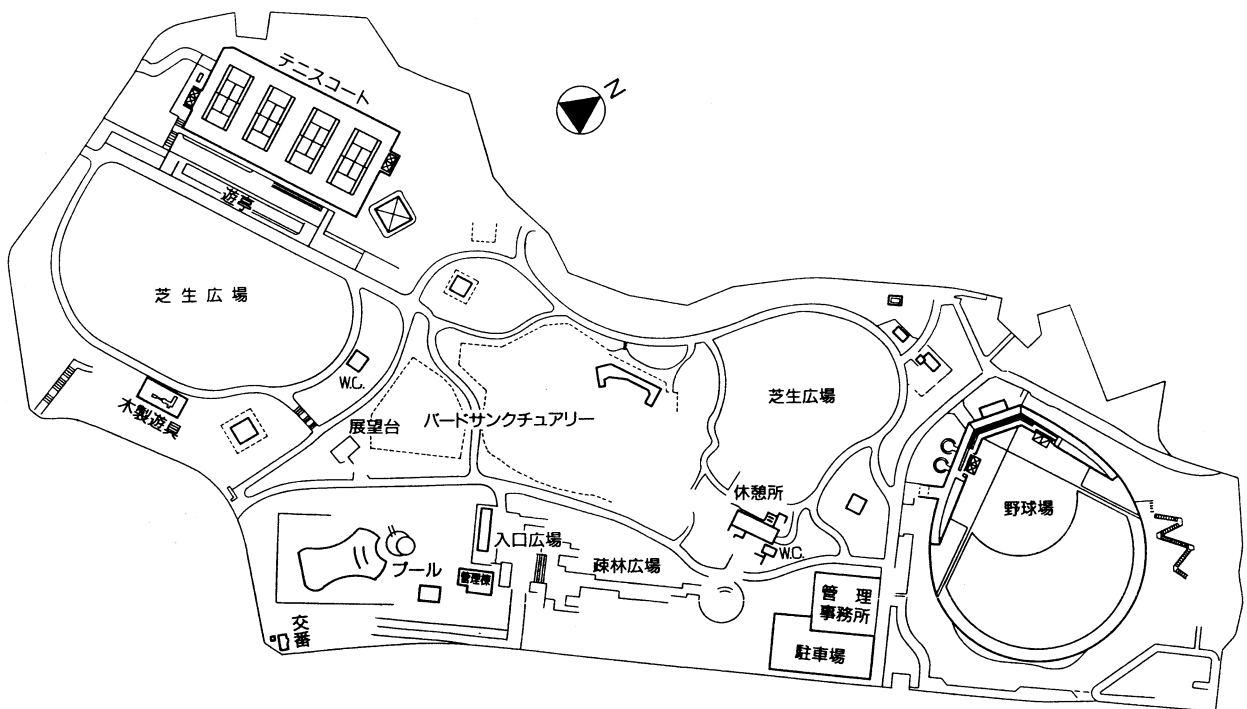

- 1 階 室内プール (温水一般用25m×6コース・幼児用18.69㎡)
第3体育室 (社交ダンス等) 会議室 プレイルーム
更衣室 (5) シャワー室 (5) 事務室ほか
- 2 階 第1体育室
(バスケットボールコート1面・バレーボールコート2面・バドミントンコート6面)
第2体育室 (卓球台6台) ほか

23 大塚公園公園内運動施設

〒192-0354

八王子市松が谷66 (昭和60年4月開設)

☎675-5001

☎676-4540 (プール期間中のみ)

公園総面積	72,956㎡
野球場	1面
人工芝テニスコート	4面
変形25mプール	水深 1.15m
幼児プール	水深 0.6m
噴水プール	水深 0.2m

- | | | | |
|----|------------------------|------------------|--------------------------------------|
| 24 | 松木公園テニスコート
人工芝コート | 〒192-0363
10面 | 八王子市別所1-56-2（平成10年4月開設）
☎674-0676 |
| 25 | 大平公園テニスコート
人工芝コート | 〒192-0364
2面 | 八王子市南大沢3-11（昭和59年11月開設）
☎675-5002 |
| 26 | 久保山公園テニスコート
人工芝コート | 〒192-0023
2面 | 八王子市久保山2-48（昭和62年3月開設）
☎691-7107 |
| 27 | 内裏谷戸公園テニスコート
人工芝コート | 〒192-0364
2面 | 八王子市南大沢5-24（平成2年4月開設）
☎674-6878 |
| 28 | 殿入中央公園テニスコート
人工芝コート | 〒193-0944
2面 | 八王子市館町2428（平成10年4月開設）
☎662-8034 |
| 29 | 別所公園テニスコート
人工芝コート | 〒192-0363
2面 | 八王子市別所2-33-2（平成6年6月開設）
☎676-5974 |

松木公園テニスコート

30 戸吹スポーツ公園内運動施設 〒192-0001 八王子市戸吹町1746-1 (平成23年4月開設)
☎691-2288

公園総面積	98,200㎡
サッカー兼ラグビー場	1面
人工芝テニスコート	6面
スケートパーク	4,100㎡