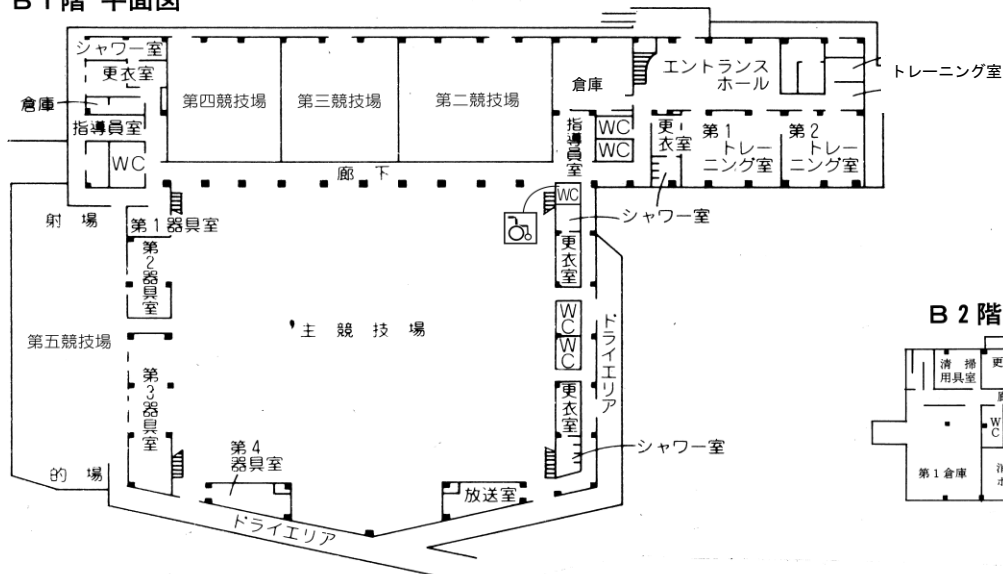

バドミントンコート8面・テニスコート2面・卓球台24台 [面数等は利用可能面数等])

第二競技場 (卓球台8台常設) 第三競技場 (床) 第四競技場 (畳)

第五競技場 (弓道5人立) トレーニング室 (1) 放送室 (1) 指導員室 (2)

更衣室・シャワー室 (5) 身障者用便所 (1) 倉庫 (2)

1階 平面図

B1階 平面図

B2階 平面図

11 分館 競技場 〒193-0832 八王子市散田町二丁目37-1 (昭和57年8月開設)

S造 平屋建 (一部2F) 1,461.33㎡

- 1 階 競技場 (バレーコート2面・バスケットコート2面・バドミントンコート8面
テニスコート1面・卓球台15台〔面数等は利用可能面数等〕) 更衣室・シャワー (2)
身障者用便所 (1)
- 2 階 利用者控室席 (139席)

12 甲の原体育館 〒192-0015 八王子市中野町2726-8 (平成5年7月開設)

☎627-3300

RC造 (一部S造) 2F 4,169.47㎡

- 1 階 室内プール (温水一般用25m×6コース・幼児用18.69㎡)
第3体育室 (社交ダンス等) 会議室 プレイルーム
更衣室 (5) シャワー室 (5) 事務室ほか
- 2 階 第1体育室
(バスケットボールコート1面・バレーボールコート2面・バドミントンコート6面)
第2体育室 (卓球台6台) ほか

23 大塚公園公園内運動施設

〒192-0354

八王子市松が谷66 (昭和60年4月開設)