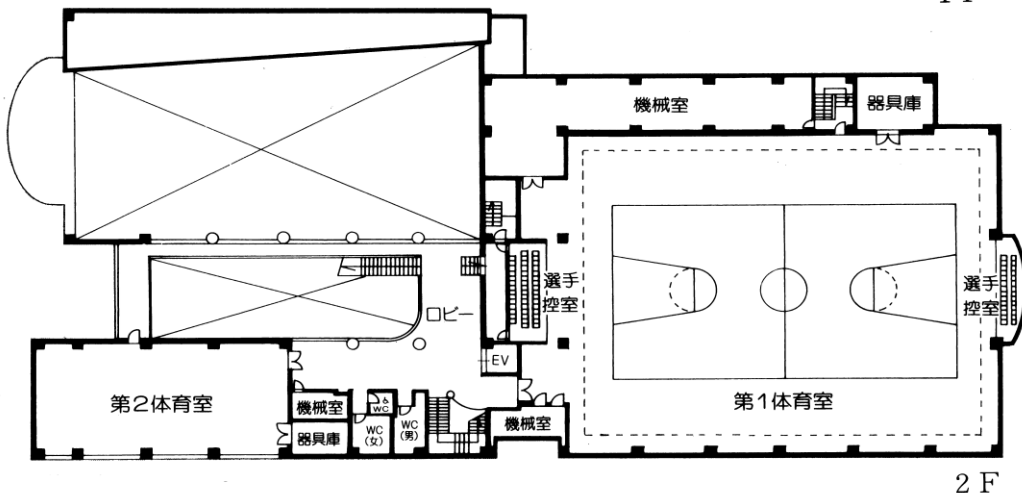

バドミントンコート8面・テニスコート2面・卓球台24台 [面数等は利用可能面数等])

第二競技場 (卓球台8台常設) 第三競技場 (床) 第四競技場 (畳)

第五競技場 (弓道5人立) トレーニング室 (1) 放送室 (1) 指導員室 (2)

更衣室・シャワー室 (5) 身障者用便所 (1) 倉庫 (2)

1階 平面図

B1階 平面図

B2階 平面図

11 分館 競技場 〒193-0832 八王子市散田町二丁目37-1 (昭和57年8月開設)

S造 平屋建 (一部2F) 1,461.33㎡

- 1 階 競技場 (バレーコート2面・バスケットコート2面・バドミントンコート8面
テニスコート1面・卓球台15台〔面数等は利用可能面数等〕) 更衣室・シャワー (2)
身障者用便所 (1)
- 2 階 利用者控室席 (139席)

12 甲の原体育館 〒192-0015 八王子市中野町2726-8 (平成5年7月開設)

☎627-3300

RC造 (一部S造) 2F 4,169.47㎡

- 1 階 室内プール (温水一般用25m×6コース・幼児用18.69㎡)
第3体育室 (社交ダンス等) 会議室 プレイルーム
更衣室 (5) シャワー室 (5) 事務室ほか
- 2 階 第1体育室
(バスケットボールコート1面・バレーボールコート2面・バドミントンコート6面)
第2体育室 (卓球台6台) ほか

23 大塚公園公園内運動施設

〒192-0354

八王子市松が谷66 (昭和60年4月開設)