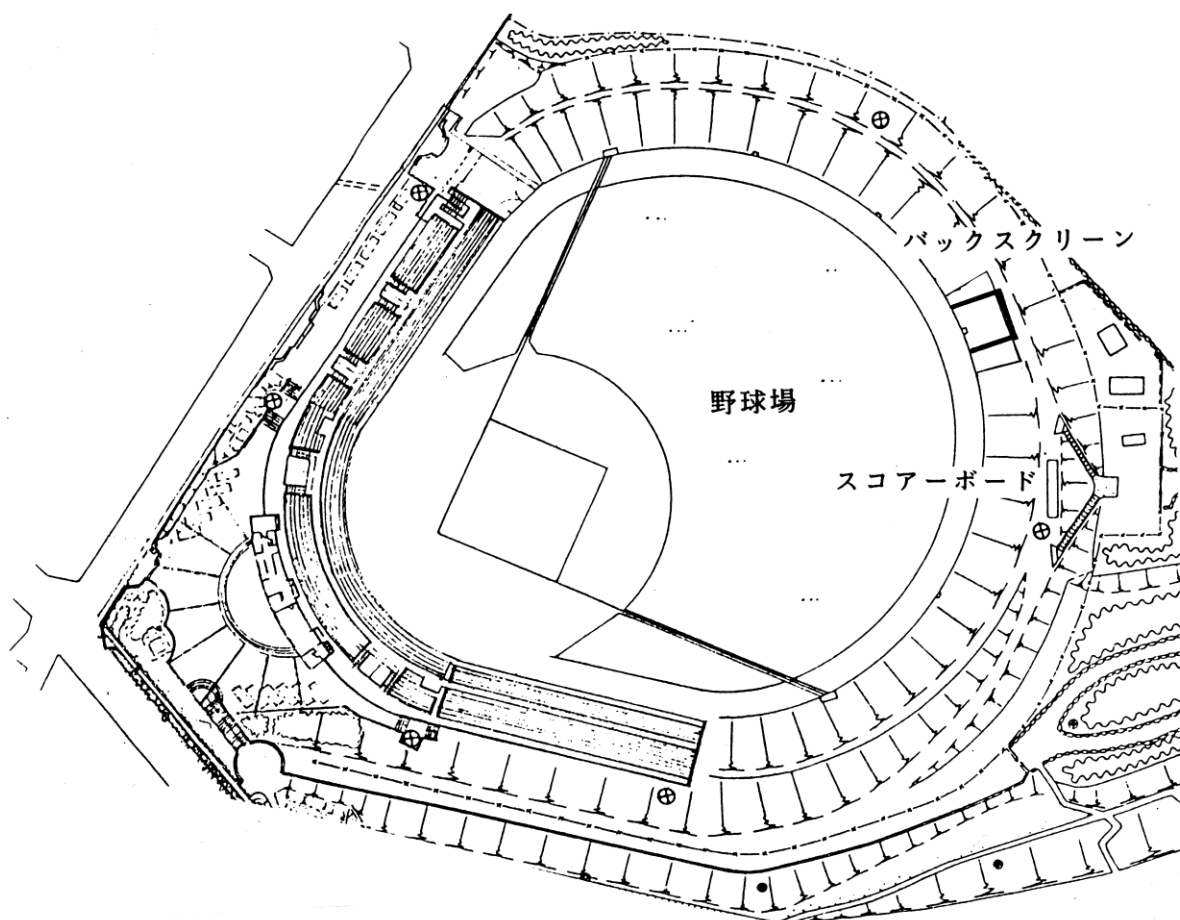

指導員室	1	47.38㎡	事務室	1	15.29㎡
浴室	3	94.61㎡	乾燥室	1	32.16㎡
指導員室	1	47.38㎡	談話ラウンジ	2	38.32㎡
ミーティングルーム	1	149.88㎡	便所	2	44.51㎡
便所	1	52.91㎡	倉庫	1	45.00㎡

II 体育施設等

- 1 富士森公園陸上競技場 〒193-0931 八王子市台町二丁目2 (大正15年3月開設)
☎622-6720

総面積 26,732㎡
グラウンド面積 16,640㎡
トラック 400m 8レーン

1 富士森公園野球場 〒193-0931 八王子市台町二丁目2 (昭和31年7月開設)
☎622-3038

総面積 27,794㎡
野球場1面 照明灯6基 観覧席 3,126人 外野席 5,576人
LED付磁気反転式スコアボード

1 富士森公園テニスコート 〒193-0931 八王子市台町二丁目2 (昭和34年4月開設)
☎622-8709

総面積 4,401㎡
人工芝コート5面 照明灯21基

2 高倉公園野球場 〒192-0033 八王子市高倉町10（昭和41年7月開設）

総面積 7,333㎡
野球場 1面