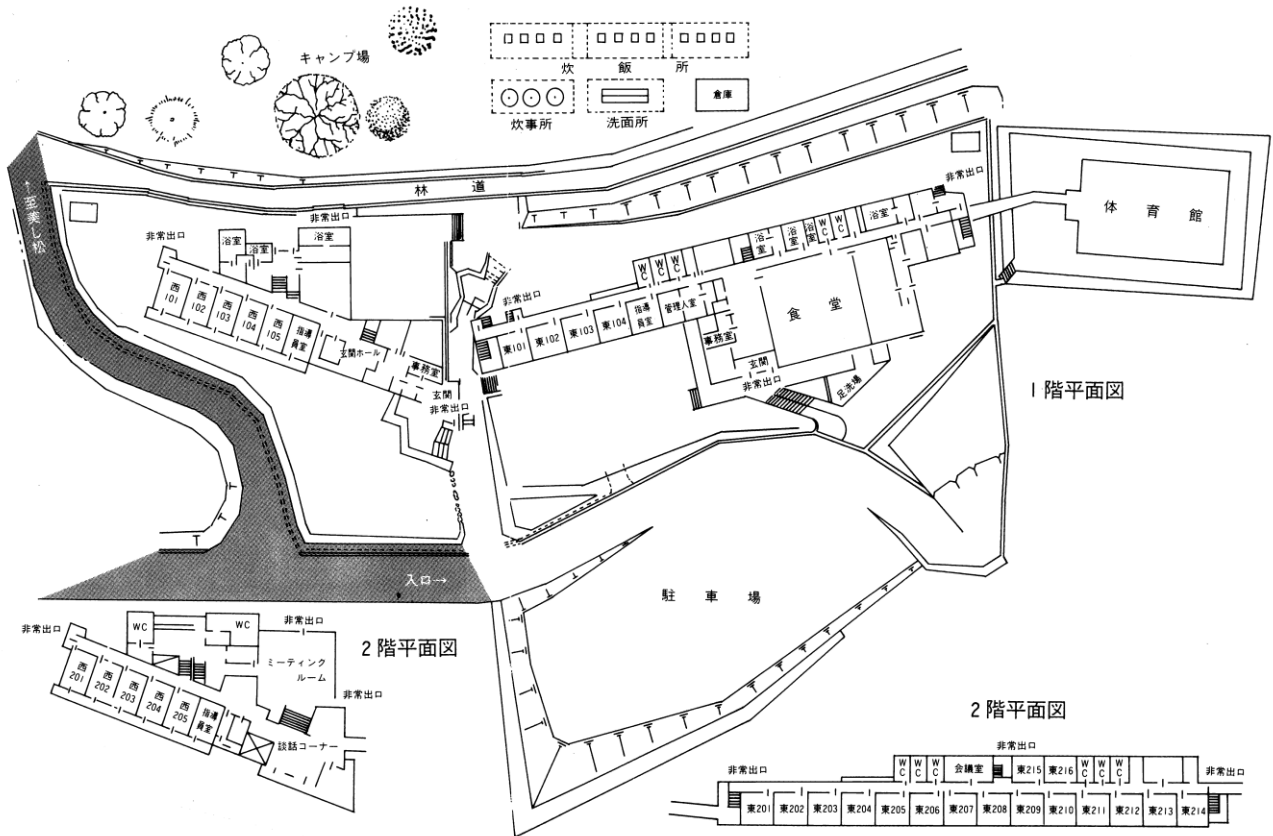

姫木平自然の家 〒386-0601 長野県小県郡長和町大門3515-29 (昭和51年7月開設)
☎0268-69-2417

RC造 2F 3,902㎡

東館 (1階)	宿泊室	4	104.70㎡
	食堂	1	239.80㎡
	指導員室	1	26.20㎡
	厨房	1	99.00㎡
	事務室	1	34.90㎡
	調理人室	1	26.20㎡
	管理人室	1	42.30㎡
	浴室	4	83.40㎡
	便所	5	60.99㎡
	乾燥室	1	16.80㎡
(2階)	宿泊室	16	415.80㎡
	会議室	1	33.93㎡
	医務室	1	30.94㎡
西館 (1階)	宿泊室	5	157.16㎡
	ロビー	1	17.93㎡
(2階)	宿泊室	5	157.16㎡
	展示コーナー	1	27.00㎡
体育館		1	496.73㎡
キャンプ場	炊事場	1	200.00㎡

指導員室	1	47.38㎡	事務室	1	15.29㎡
浴室	3	94.61㎡	乾燥室	1	32.16㎡
指導員室	1	47.38㎡	談話ラウンジ	2	38.32㎡
ミーティングルーム	1	149.88㎡	便所	2	44.51㎡
便所	1	52.91㎡	倉庫	1	45.00㎡

II 体育施設等

- 1 富士森公園陸上競技場 〒193-0931 八王子市台町二丁目2 (大正15年3月開設)
☎622-6720

総面積 26,732㎡
グラウンド面積 16,640㎡
トラック 400m 8レーン

1 富士森公園野球場 〒193-0931 八王子市台町二丁目2 (昭和31年7月開設)
☎622-3038

総面積 27,794㎡
野球場1面 照明灯6基 観覧席 3,126人 外野席 5,576人
LED付磁気反転式スコアボード

1 富士森公園テニスコート 〒193-0931 八王子市台町二丁目2 (昭和34年4月開設)
☎622-8709

総面積 4,401㎡
人工芝コート5面 照明灯21基

2 高倉公園野球場 〒192-0033 八王子市高倉町10（昭和41年7月開設）

総面積 7,333㎡
野球場 1面