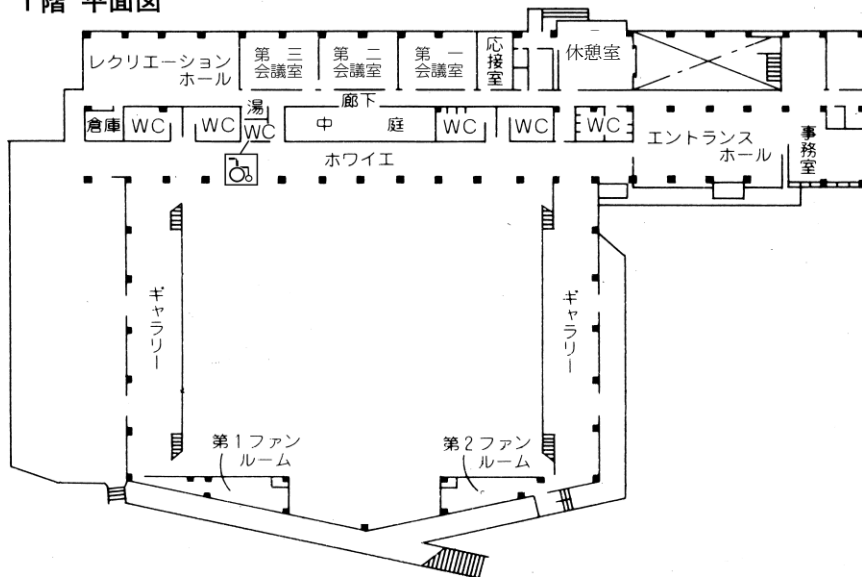

10 狭間スポーツ広場 〒193-0941 八王子市狭間町1453-3 (平成15年4月開設) ☎なし

総面積 12,518.31㎡
多目的広場 1面

11 市民体育館 〒193-0931 八王子市台町二丁目3-7 (昭和49年10月開設 ☎625-2305)

RC (一部S) 造1F (地下2F) 6,298.58㎡

- 最上階 走路 (1周160m 幅1.5m)
- 1 階 レクリエーションホール (1) 応接室 (1)
 会議室 (3) 休憩室 (1)
 ギャラリー (504席)
 身障者用便所 (1)
- 地下1階 主競技場 (バレーコート3面・
 バスケットコート2面・
 バドミントンコート8面・テニスコート2面・卓球台24台 [面数等は利用可能面数等])
 第二競技場 (卓球台8台常設) 第三競技場 (床) 第四競技場 (畳)
 第五競技場 (弓道5人立) トレーニング室 (1) 放送室 (1) 指導員室 (2)
 更衣室・シャワー室 (5) 身障者用便所 (1) 倉庫 (2)

1階 平面図

B1階 平面図

B2階 平面図

12 分館 競技場 〒193-0832 八王子市散田町二丁目37-1 (昭和57年8月開設)

S造 平屋建 (一部2F) 1,461.33㎡

- 1 階 競技場 (バレーコート2面・バスケットコート2面・バドミントンコート8面
テニスコート1面・卓球台15台〔面数等は利用可能面数等〕) 更衣室・シャワー (2)
身障者用便所 (1)
- 2 階 利用者控室席 (139席)

13 甲の原体育館 〒192-0015 八王子市中野町2726-8 (平成5年7月開設)

☎627-3300

RC造 (一部S造) 2F 4,169.47㎡

- 1 階 室内プール (温水一般用25m×6コース・幼児用18.69㎡)
第3体育室 (社交ダンス等) 会議室 プレイルーム
更衣室 (5) シャワー室 (5) 事務室ほか
- 2 階 第1体育室
(バスケットボールコート1面・バレーボールコート2面・バドミントンコート6面)
第2体育室 (卓球台6台) ほか