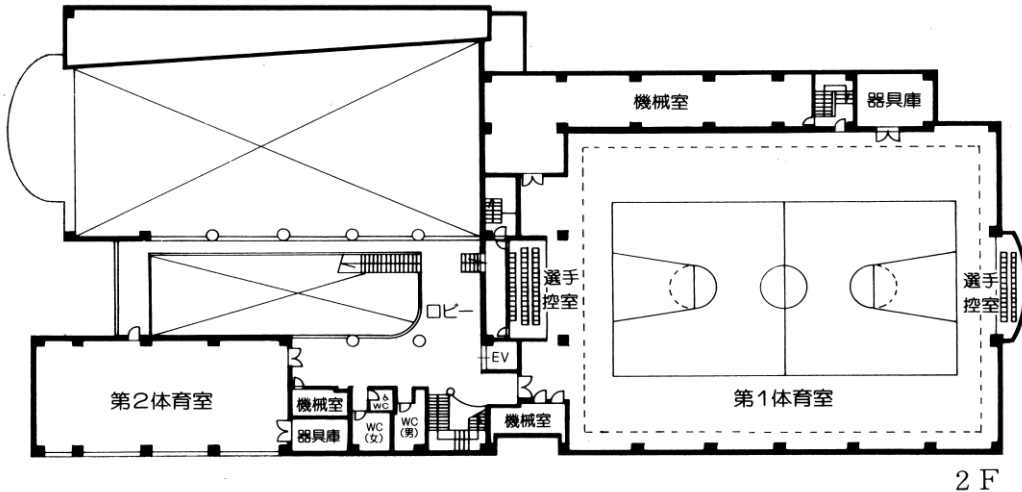

10 狭間スポーツ広場 〒193-0941 八王子市狭間町1453-3 (平成15年4月開設) ☎なし

総面積 12,518.31㎡
多目的広場 1面

11 市民体育館 〒193-0931 八王子市台町二丁目3-7 (昭和49年10月開設 ☎625-2305)

RC (一部S) 造1F (地下2F) 6,298.58㎡

- 最上階 走路 (1周160m 幅1.5m)
- 1 階 レクリエーションホール (1) 応接室 (1)
 会議室 (3) 休憩室 (1)
 ギャラリー (504席)
 身障者用便所 (1)
- 地下1階 主競技場 (バレーコート3面・
 バスケットコート2面・
 バドミントンコート8面・テニスコート2面・卓球台24台 [面数等は利用可能面数等])
 第二競技場 (卓球台8台常設) 第三競技場 (床) 第四競技場 (畳)
 第五競技場 (弓道5人立) トレーニング室 (1) 放送室 (1) 指導員室 (2)
 更衣室・シャワー室 (5) 身障者用便所 (1) 倉庫 (2)

1階 平面図

B1階 平面図

B2階 平面図

12 分館 競技場 〒193-0832 八王子市散田町二丁目37-1 (昭和57年8月開設)

S造 平屋建 (一部2F) 1,461.33㎡

- 1 階 競技場 (バレーコート2面・バスケットコート2面・バドミントンコート8面
テニスコート1面・卓球台15台〔面数等は利用可能面数等〕) 更衣室・シャワー (2)
身障者用便所 (1)
- 2 階 利用者控室席 (139席)

13 甲の原体育館 〒192-0015 八王子市中野町2726-8 (平成5年7月開設)

☎627-3300

RC造 (一部S造) 2F 4,169.47㎡

- 1 階 室内プール (温水一般用25m×6コース・幼児用18.69㎡)
第3体育室 (社交ダンス等) 会議室 プレイルーム
更衣室 (5) シャワー室 (5) 事務室ほか
- 2 階 第1体育室
(バスケットボールコート1面・バレーボールコート2面・バドミントンコート6面)
第2体育室 (卓球台6台) ほか