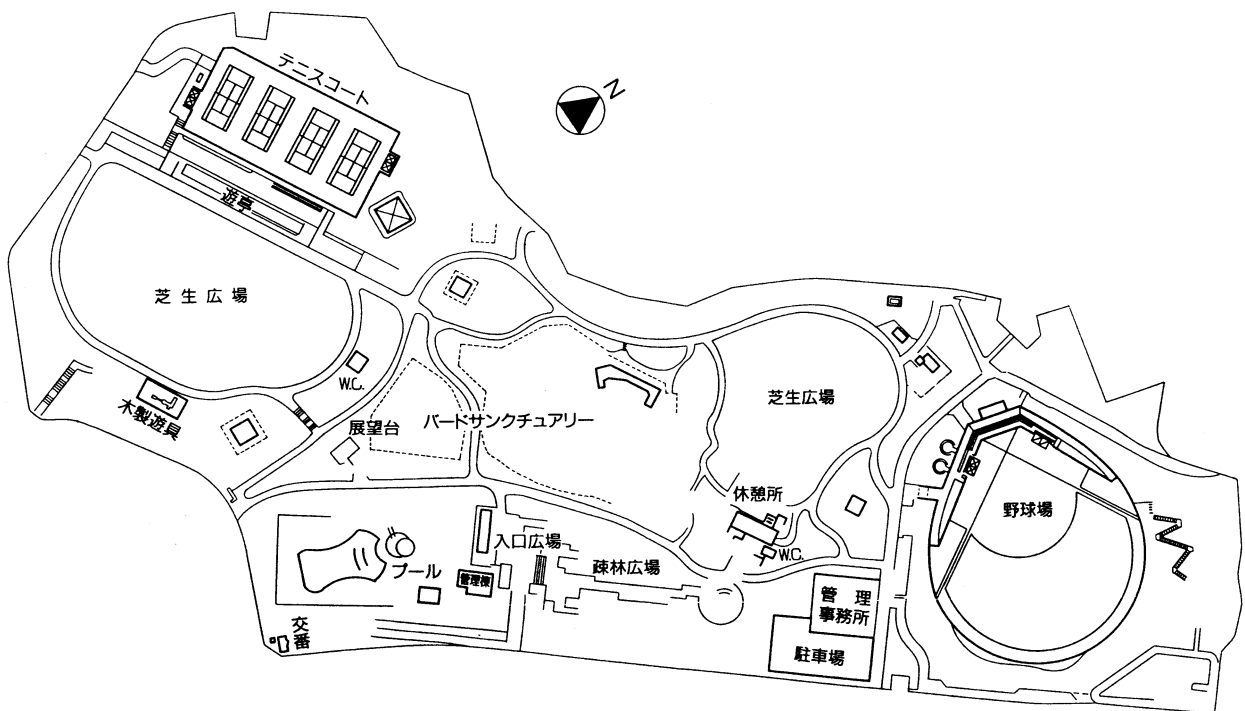

24 大塚公園公園内運動施設

〒192-0354

八王子市松が谷66 (昭和60年4月開設)

☎675-5001

☎676-4540 (プール期間中のみ)

公園総面積	72,956㎡
野球場	1面
人工芝テニスコート	4面
変形25mプール	水深 1.15m
幼児プール	水深 0.6m
噴水プール	水深 0.2m

- | | | | |
|----|------------------------|------------------|--------------------------------------|
| 25 | 松木公園テニスコート
人工芝コート | 〒192-0363
10面 | 八王子市別所1-56-2（平成10年4月開設）
☎674-0676 |
| 26 | 大平公園テニスコート
人工芝コート | 〒192-0364
2面 | 八王子市南大沢3-11（昭和59年11月開設）
☎675-5002 |
| 27 | 久保山公園テニスコート
人工芝コート | 〒192-0023
2面 | 八王子市久保山2-48（昭和62年3月開設）
☎691-7107 |
| 28 | 内裏谷戸公園テニスコート
人工芝コート | 〒192-0364
2面 | 八王子市南大沢5-24（平成2年4月開設）
☎674-6878 |
| 29 | 殿入中央公園テニスコート
人工芝コート | 〒193-0944
2面 | 八王子市館町2428（平成10年4月開設）
☎662-8034 |
| 30 | 別所公園テニスコート
人工芝コート | 〒192-0363
2面 | 八王子市別所2-33-2（平成6年6月開設）
☎676-5974 |

松木公園テニスコート

31 戸吹スポーツ公園内運動施設 〒192-0001 八王子市戸吹町1746-1 (平成23年4月開設)
☎691-2288

公園総面積	98,200㎡
サッカー兼ラグビー場	1面
人工芝テニスコート	6面
スケートパーク	4,100㎡