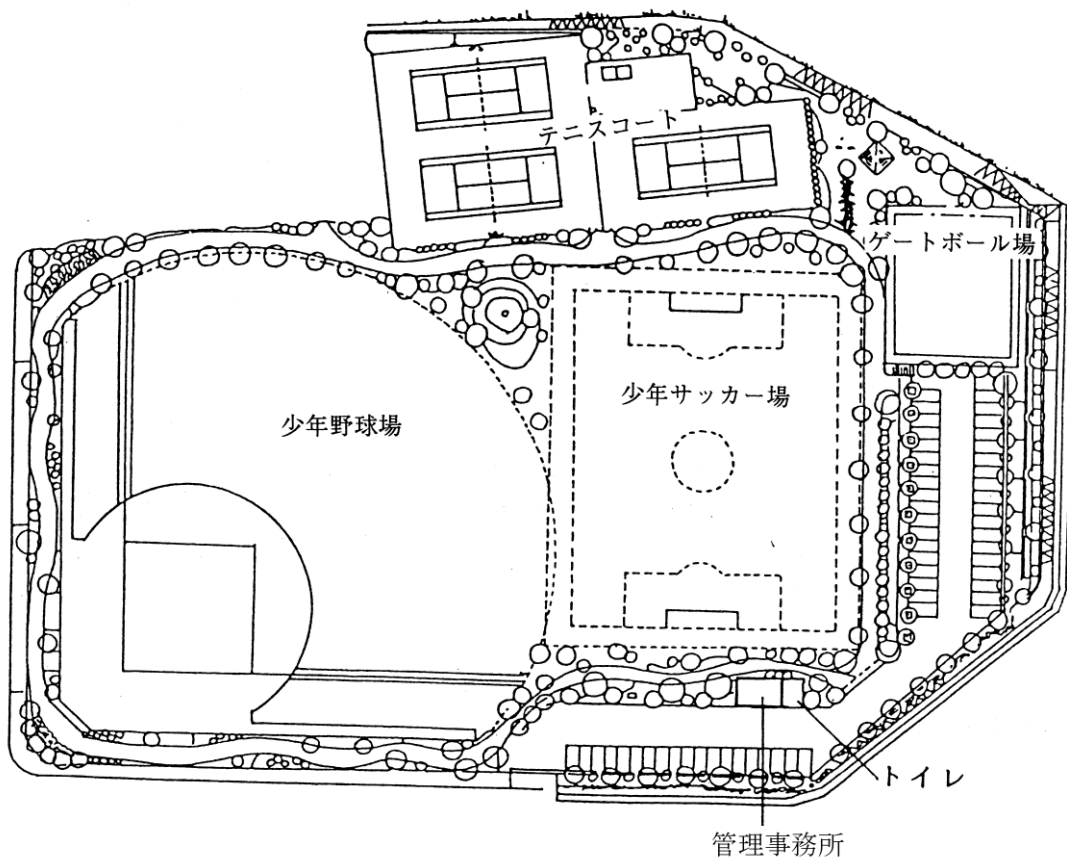

8 柵田運動場 〒193-0942 八王子市柵田町517-1（平成元年1月開設） ☎666-6398

総面積	21,020.49㎡		
少年野球場	1面	ゲートボール場	1面
少年サッカー場	1面	ジョギングコース	1周 450m
ハードテニスコート	3面	管理事務所	1棟（更衣室を含む）

9 西寺方グラウンド 〒192-0153 八王子市西寺方町713 (平成15年4月開設)
☎652-0464

総面積 16,728㎡
野球場 1面 ソフトボール場 1面
管理事務所 1棟 駐車場

10 狭間スポーツ広場 〒193-0941 八王子市狭間町1453-3 (平成15年4月開設) ☎なし

総面積 12,518.31㎡
多目的広場 1面

11 市民体育館 〒193-0931 八王子市台町二丁目3-7 (昭和49年10月開設 ☎625-2305)

RC (一部S) 造1F (地下2F) 6,298.58㎡

- 最上階 走路 (1周160m 幅1.5m)
- 1 階 レクリエーションホール (1) 応接室 (1)
 会議室 (3) 休憩室 (1)
 ギャラリー (504席)
 身障者用便所 (1)
- 地下1階 主競技場 (バレーコート3面・
 バスケットコート2面・
 バドミントンコート8面・テニスコート2面・卓球台24台 [面数等は利用可能面数等])
 第二競技場 (卓球台8台常設) 第三競技場 (床) 第四競技場 (畳)
 第五競技場 (弓道5人立) トレーニング室 (1) 放送室 (1) 指導員室 (2)
 更衣室・シャワー室 (5) 身障者用便所 (1) 倉庫 (2)

1階 平面図

B1階 平面図

B2階 平面図

12 分館 競技場 〒193-0832 八王子市散田町二丁目37-1 (昭和57年8月開設)

S造 平屋建 (一部2F) 1,461.33㎡

- 1 階 競技場 (バレーコート2面・バスケットコート2面・バドミントンコート8面
テニスコート1面・卓球台15台〔面数等は利用可能面数等〕) 更衣室・シャワー (2)
身障者用便所 (1)
- 2 階 利用者控室席 (139席)

松木公園テニスコート

31 戸吹スポーツ公園内運動施設 〒192-0001 八王子市戸吹町1746-1 (平成23年4月開設)
☎691-2288

公園総面積	98,200㎡
サッカー兼ラグビー場	1面
人工芝テニスコート	6面
スケートパーク	4,100㎡