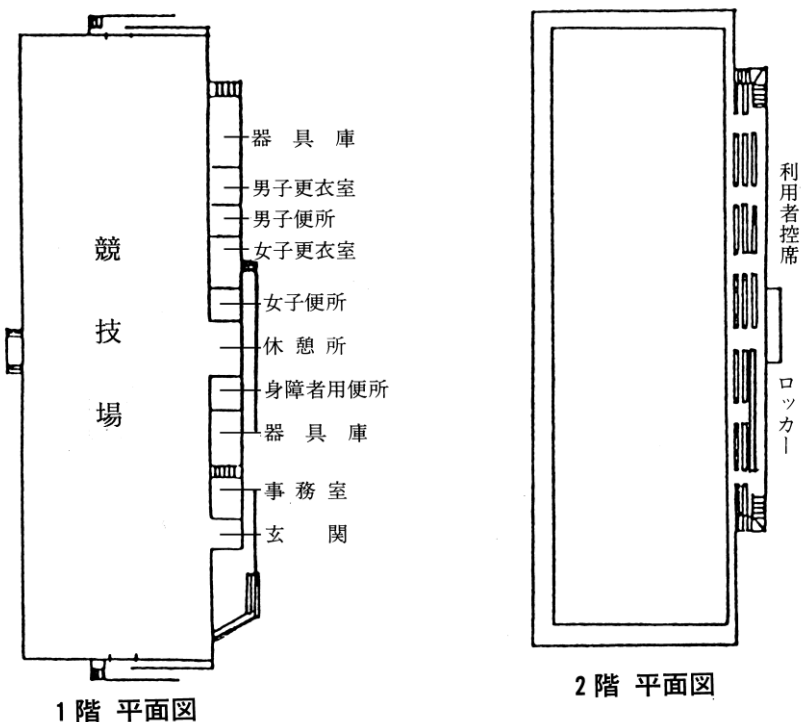

1階 平面図

B1階 平面図

B2階 平面図

12 分館 競技場 〒193-0832 八王子市散田町二丁目37-1 (昭和57年8月開設)

S造 平屋建 (一部2F) 1,461.33㎡

- 1 階 競技場 (バレーコート2面・バスケットコート2面・バドミントンコート8面
テニスコート1面・卓球台15台〔面数等は利用可能面数等〕) 更衣室・シャワー (2)
身障者用便所 (1)
- 2 階 利用者控室席 (139席)

13 甲の原体育館 〒192-0015 八王子市中野町2726-8 (平成5年7月開設)

☎627-3300

RC造 (一部S造) 2F 4,169.47㎡

- 1 階 室内プール (温水一般用25m×6コース・幼児用18.69㎡)
第3体育室 (社交ダンス等) 会議室 プレイルーム
更衣室 (5) シャワー室 (5) 事務室ほか
- 2 階 第1体育室
(バスケットボールコート1面・バレーボールコート2面・バドミントンコート6面)
第2体育室 (卓球台6台) ほか