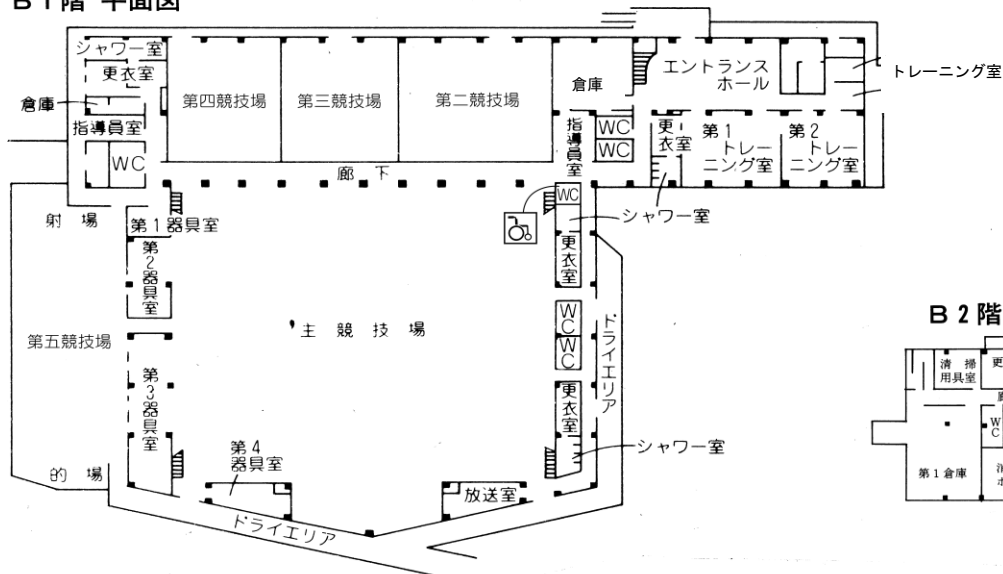

10 狭間スポーツ広場 〒193-0941 八王子市狭間町1453-3 (平成15年4月開設) ☎なし

総面積 12,518.31㎡
多目的広場 1面

11 市民体育館 〒193-0931 八王子市台町二丁目3-7 (昭和49年10月開設 ☎625-2305)

RC (一部S) 造1F (地下2F) 6,298.58㎡

- 最上階 走路 (1周160m 幅1.5m)
- 1 階 レクリエーションホール (1) 応接室 (1)
 会議室 (3) 休憩室 (1)
 ギャラリー (504席)
 身障者用便所 (1)
- 地下1階 主競技場 (バレーコート3面・
 バスケットコート2面・
 バドミントンコート8面・テニスコート2面・卓球台24台 [面数等は利用可能面数等])
 第二競技場 (卓球台8台常設) 第三競技場 (床) 第四競技場 (畳)
 第五競技場 (弓道5人立) トレーニング室 (1) 放送室 (1) 指導員室 (2)
 更衣室・シャワー室 (5) 身障者用便所 (1) 倉庫 (2)

1階 平面図

B1階 平面図

B2階 平面図

12 分館 競技場 〒193-0832 八王子市散田町二丁目37-1 (昭和57年8月開設)

S造 平屋建 (一部2F) 1,461.33㎡

- 1 階 競技場 (バレーコート2面・バスケットコート2面・バドミントンコート8面
テニスコート1面・卓球台15台〔面数等は利用可能面数等〕) 更衣室・シャワー (2)
身障者用便所 (1)
- 2 階 利用者控室席 (139席)

13 甲の原体育館 〒192-0015 八王子市中野町2726-8 (平成5年7月開設)

☎627-3300

RC造 (一部S造) 2F 4,169.47㎡

- 1 階 室内プール (温水一般用25m×6コース・幼児用18.69㎡)
第3体育室 (社交ダンス等) 会議室 プレイルーム
更衣室 (5) シャワー室 (5) 事務室ほか
- 2 階 第1体育室
(バスケットボールコート1面・バレーボールコート2面・バドミントンコート6面)
第2体育室 (卓球台6台) ほか