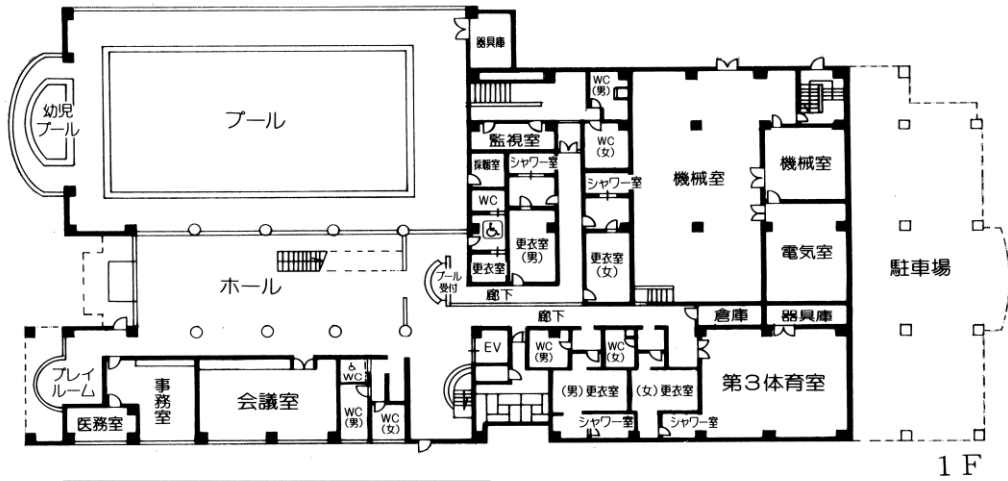

1階 平面図

B1階 平面図

B2階 平面図

12 分館 競技場 〒193-0832 八王子市散田町二丁目37-1 (昭和57年8月開設)

S造 平屋建 (一部2F) 1,461.33㎡

- 1 階 競技場 (バレーコート2面・バスケットコート2面・バドミントンコート8面
テニスコート1面・卓球台15台〔面数等は利用可能面数等〕) 更衣室・シャワー (2)
身障者用便所 (1)
- 2 階 利用者控室席 (139席)

13 甲の原体育館 〒192-0015 八王子市中野町2726-8 (平成5年7月開設)

☎627-3300

RC造 (一部S造) 2F 4,169.47㎡

- 1 階 室内プール (温水一般用25m×6コース・幼児用18.69㎡)
第3体育室 (社交ダンス等) 会議室 プレイルーム
更衣室 (5) シャワー室 (5) 事務室ほか
- 2 階 第1体育室
(バスケットボールコート1面・バレーボールコート2面・バドミントンコート6面)
第2体育室 (卓球台6台) ほか