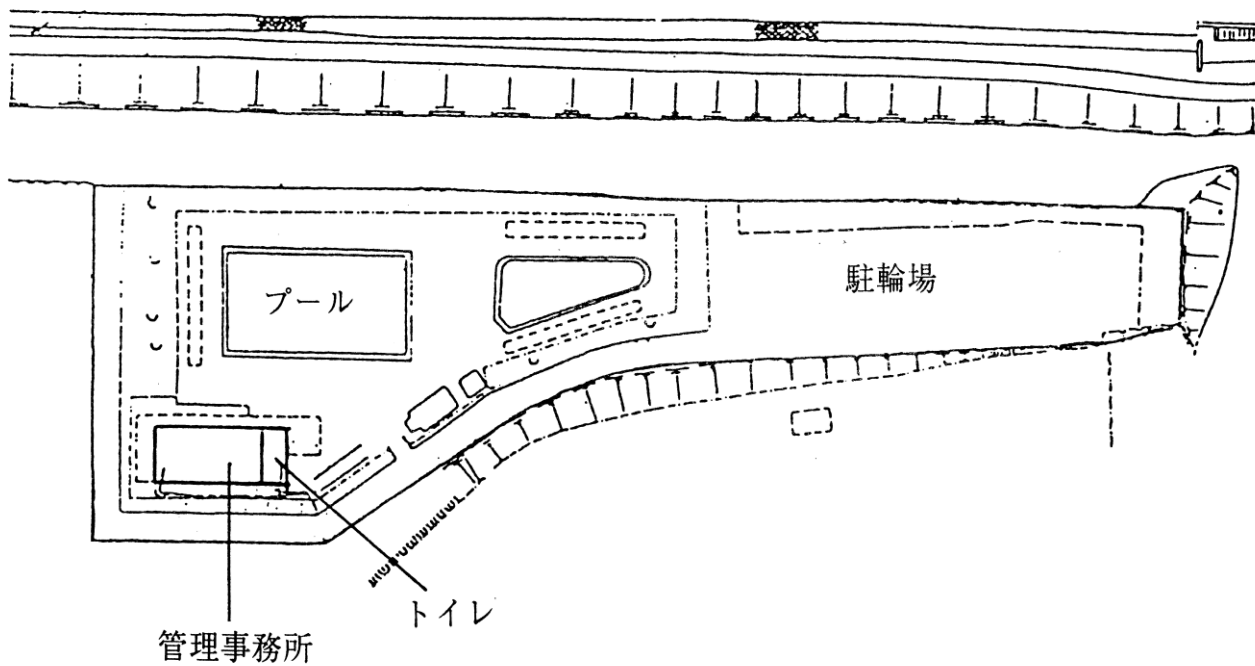

④ 上柚木公園テニスコート 〒192-0373 八王子市上柚木二丁目51-1 (平成13年6月開設) ☎676-8446

総面積 5,641㎡
人工芝コート8面

④ 上柚木公園野球場 〒192-0373 八王子市上柚木二丁目51-1 (平成12年10月開設) ☎679-0616

総面積 18,300㎡
野球場1面 観覧席 1,600人 外野席 1,400人

4 上柚木公園ソフトボール場 〒192-0373 八王子市上柚木二丁目19-1 (平成6年7月開設)
☎674-9719

総面積 6,188㎡
ソフトボール場 1面

5 陵南プール 〒193-0834 八王子市東浅川町31 (昭和49年7月開設)
☎664-5808 (期間中のみ)

総面積	4,142㎡		
25mプール	面積	325㎡	
	水深	0.8~1.0m	
幼児プール	面積	101㎡	

6 滝ガ原運動場 〒192-0002 八王子市高月町2401先（昭和42年5月開設）☎691-2432

総面積 193,245㎡

野球場 10面 ソフトボール場 4面 サッカー場 1面
 クレーテニスコート 4面 ハードテニスコート 4面
 駐車場 5カ所 管理事務所 1棟（更衣室を含む）