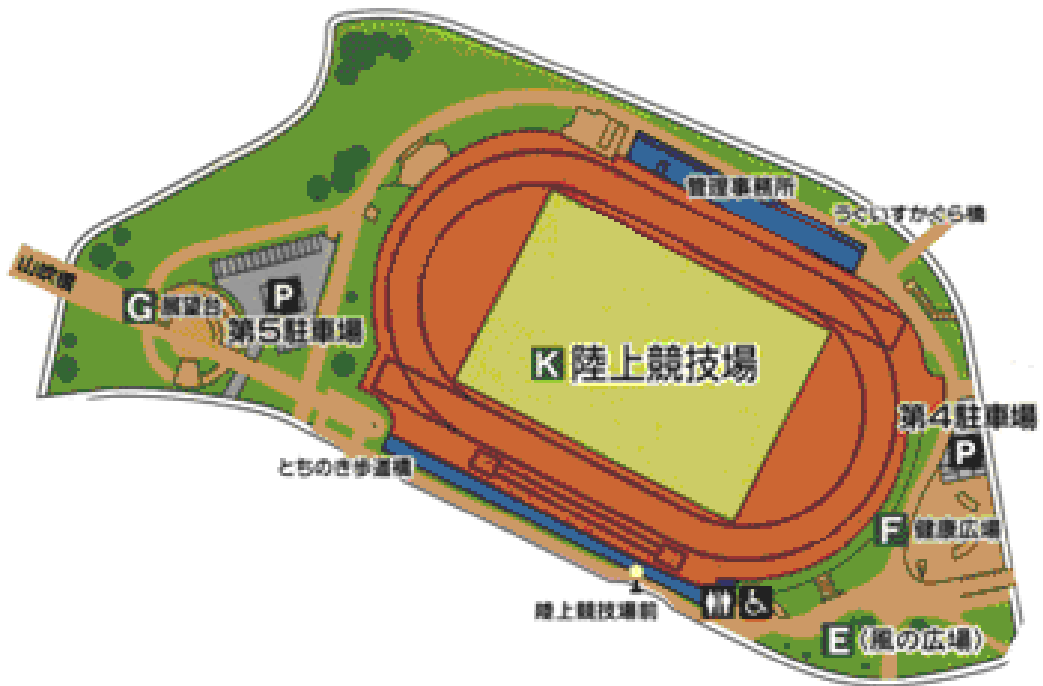

3 北野公園野球場 〒192-0906 八王子市北野町585-1 (昭和57年4月開設) ☎646-4194

総面積 8,000㎡
野球場 1面 照明灯 4基

4 上柚木公園陸上競技場 〒192-0373 八王子市上柚木二丁目40-1 (平成9年10月開設)
☎675-0227

総面積 20,710㎡
 グラウンド面積 18,010㎡ 日本陸上競技連盟第二種公認
 トラック 400m 全天候舗装8レーン 3,000m障害設備あり

④ 上柚木公園テニスコート 〒192-0373 八王子市上柚木二丁目51-1 (平成13年6月開設) ☎676-8446

総面積 5,641㎡
人工芝コート8面

④ 上柚木公園野球場 〒192-0373 八王子市上柚木二丁目51-1 (平成12年10月開設) ☎679-0616

総面積 18,300㎡
野球場1面 観覧席 1,600人 外野席 1,400人

4 上柚木公園ソフトボール場 〒192-0373 八王子市上柚木二丁目19-1 (平成6年7月開設)
☎674-9719

総面積 6,188㎡
ソフトボール場 1面

5 陵南プール 〒193-0834 八王子市東浅川町31 (昭和49年7月開設)
☎664-5808 (期間中のみ)

総面積	4,142㎡		
25mプール	面積	325㎡	
	水深	0.8~1.0m	
幼児プール	面積	101㎡	

6 滝ガ原運動場 〒192-0002 八王子市高月町2401先（昭和42年5月開設）☎691-2432

総面積 193,245㎡

野球場 10面 ソフトボール場 4面 サッカー場 1面
 クレーテニスコート 4面 ハードテニスコート 4面
 駐車場 5カ所 管理事務所 1棟（更衣室を含む）

7 川町運動場 〒193-0821 八王子市川町128 (昭和60年8月開設) ☎651-9488

総面積	21,741.42㎡	
少年野球場	1面	6,832㎡
少年サッカー場	1面	5,919㎡
管理事務所	1棟	
駐車場	2カ所	