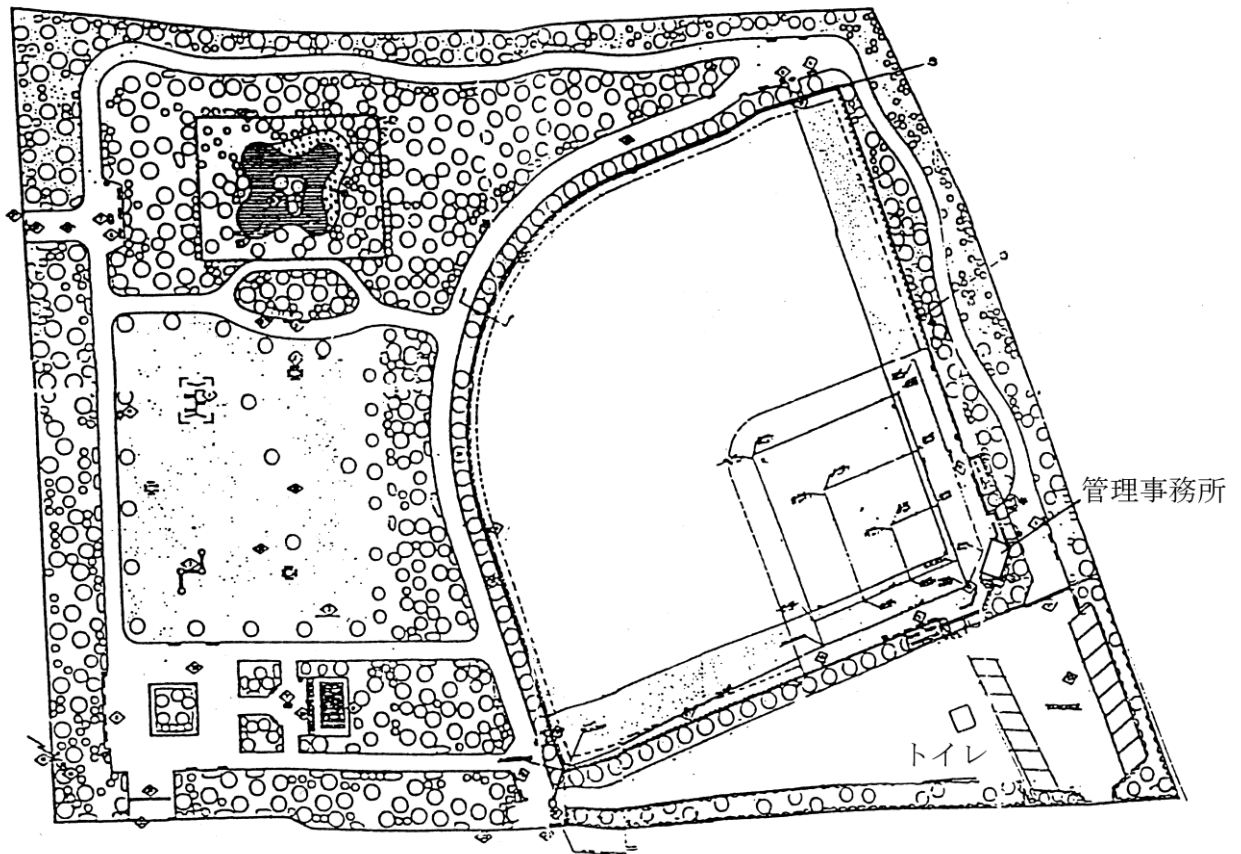

3 北野公園野球場 〒192-0906 八王子市北野町585-1 (昭和57年4月開設) ☎646-4194

総面積 8,000㎡
野球場 1面 照明灯 4基

4 上柚木公園陸上競技場 〒192-0373 八王子市上柚木二丁目40-1 (平成9年10月開設)
☎675-0227

総面積 20,710㎡
 グラウンド面積 18,010㎡ 日本陸上競技連盟第二種公認
 トラック 400m 全天候舗装8レーン 3,000m障害設備あり

④ 上柚木公園テニスコート 〒192-0373 八王子市上柚木二丁目51-1 (平成13年6月開設) ☎676-8446

総面積 5,641㎡
人工芝コート8面

④ 上柚木公園野球場 〒192-0373 八王子市上柚木二丁目51-1 (平成12年10月開設) ☎679-0616

総面積 18,300㎡
野球場1面 観覧席 1,600人 外野席 1,400人

4 上柚木公園ソフトボール場 〒192-0373 八王子市上柚木二丁目19-1 (平成6年7月開設)
☎674-9719

総面積 6,188㎡
ソフトボール場 1面

5 陵南プール 〒193-0834 八王子市東浅川町31 (昭和49年7月開設)
☎664-5808 (期間中のみ)

総面積	4,142㎡		
25mプール	面積	325㎡	
	水深	0.8~1.0m	
幼児プール	面積	101㎡	

6 滝ガ原運動場 〒192-0002 八王子市高月町2401先（昭和42年5月開設）☎691-2432

総面積 193,245㎡

野球場 10面 ソフトボール場 4面 サッカー場 1面
 クレーテニスコート 4面 ハードテニスコート 4面
 駐車場 5カ所 管理事務所 1棟（更衣室を含む）