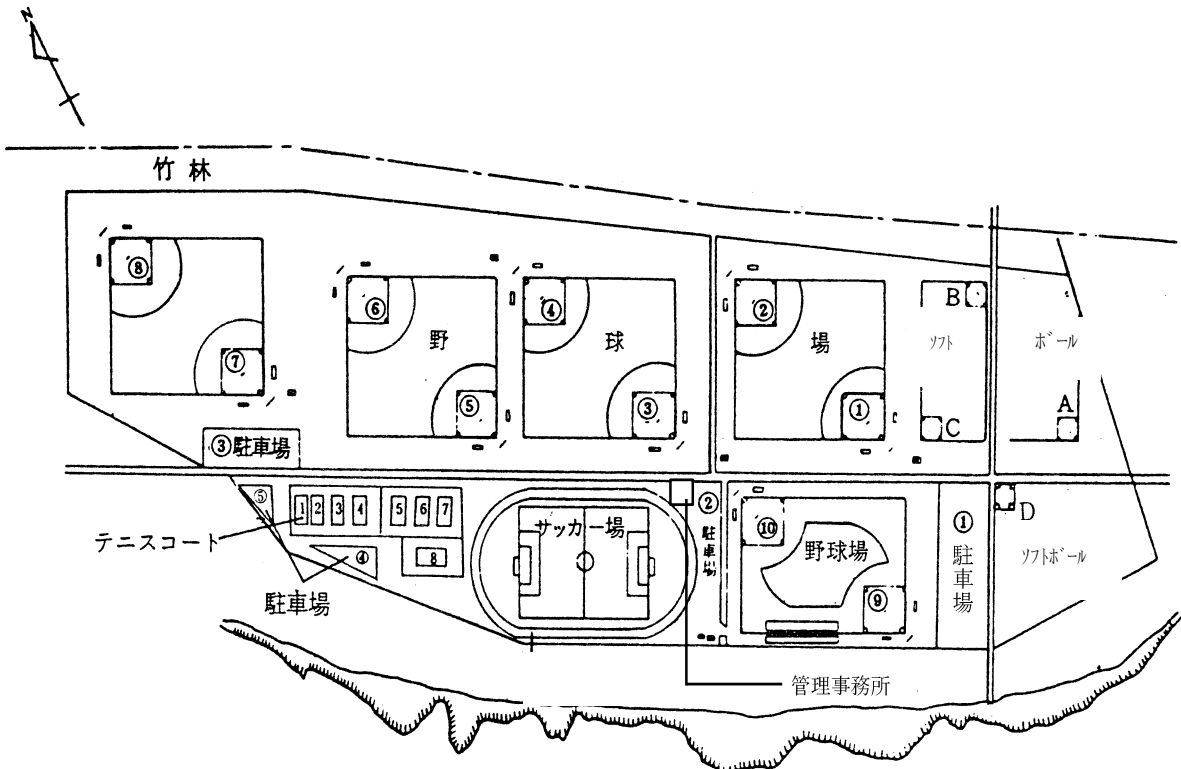

総面積 6,188㎡
ソフトボール場 1面

5 陵南プール 〒193-0834 八王子市東浅川町31 (昭和49年7月開設)
☎664-5808 (期間中のみ)

総面積	4,142㎡		
25mプール	面積	325㎡	
	水深	0.8~1.0m	
幼児プール	面積	101㎡	

6 滝ガ原運動場 〒192-0002 八王子市高月町2401先（昭和42年5月開設）☎691-2432

総面積 193,245㎡

野球場 10面 ソフトボール場 4面 サッカー場 1面
 クレーテニスコート 4面 ハードテニスコート 4面
 駐車場 5カ所 管理事務所 1棟（更衣室を含む）

7 川町運動場 〒193-0821 八王子市川町128 (昭和60年8月開設) ☎651-9488

総面積	21,741.42㎡	
少年野球場	1面	6,832㎡
少年サッカー場	1面	5,919㎡
管理事務所	1棟	
駐車場	2カ所	