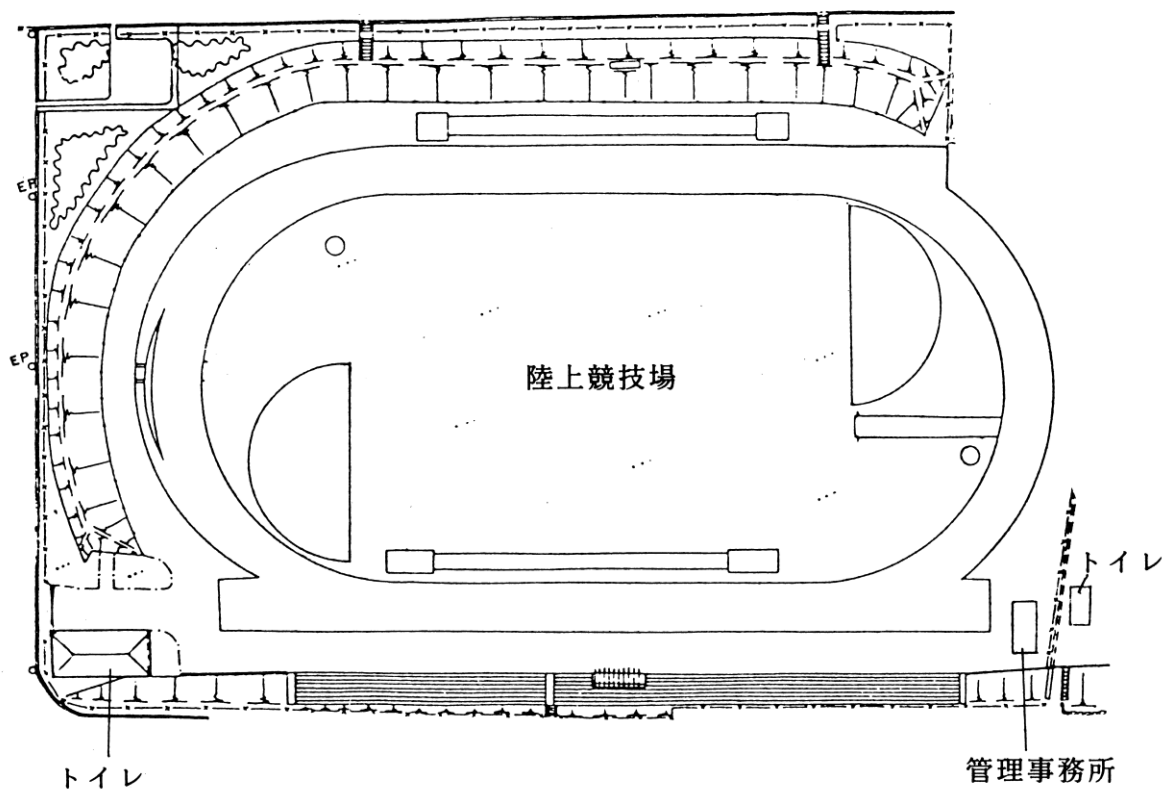

姫木平自然の家 〒386-0601 長野県小県郡長和町大門3515-29 (昭和51年7月開設)
☎0268-69-2417

RC造 2F 3,902㎡

東館 (1階)	宿泊室	4	104.70㎡
	食堂	1	239.80㎡
	指導員室	1	26.20㎡
	厨房	1	99.00㎡
	事務室	1	34.90㎡
	調理人室	1	26.20㎡
	管理人室	1	42.30㎡
	浴室	4	83.40㎡
	便所	5	60.99㎡
	乾燥室	1	16.80㎡
(2階)	宿泊室	16	415.80㎡
	会議室	1	33.93㎡
	医務室	1	30.94㎡
西館 (1階)	宿泊室	5	157.16㎡
	ロビー	1	17.93㎡
(2階)	宿泊室	5	157.16㎡
	展示コーナー	1	27.00㎡
体育館		1	496.73㎡
キャンプ場	炊事場	1	200.00㎡

指導員室	1	47.38㎡	事務室	1	15.29㎡
浴室	3	94.61㎡	乾燥室	1	32.16㎡
指導員室	1	47.38㎡	談話ラウンジ	2	38.32㎡
ミーティングルーム	1	149.88㎡	便所	2	44.51㎡
便所	1	52.91㎡	倉庫	1	45.00㎡

II 体育施設等

- 1 富士森公園陸上競技場 〒193-0931 八王子市台町二丁目2 (大正15年3月開設)
☎622-6720

総面積 26,732㎡
グラウンド面積 16,640㎡
トラック 400m 8レーン

1 富士森公園野球場 〒193-0931 八王子市台町二丁目2 (昭和31年7月開設)
☎622-3038

総面積 27,794㎡
野球場1面 照明灯6基 観覧席 3,126人 外野席 5,576人
LED付磁気反転式スコアボード

1 富士森公園テニスコート 〒193-0931 八王子市台町二丁目2 (昭和34年4月開設)
☎622-8709

総面積 4,401㎡
人工芝コート5面 照明灯21基

2 高倉公園野球場 〒192-0033 八王子市高倉町10（昭和41年7月開設）

総面積 7,333㎡
野球場 1面