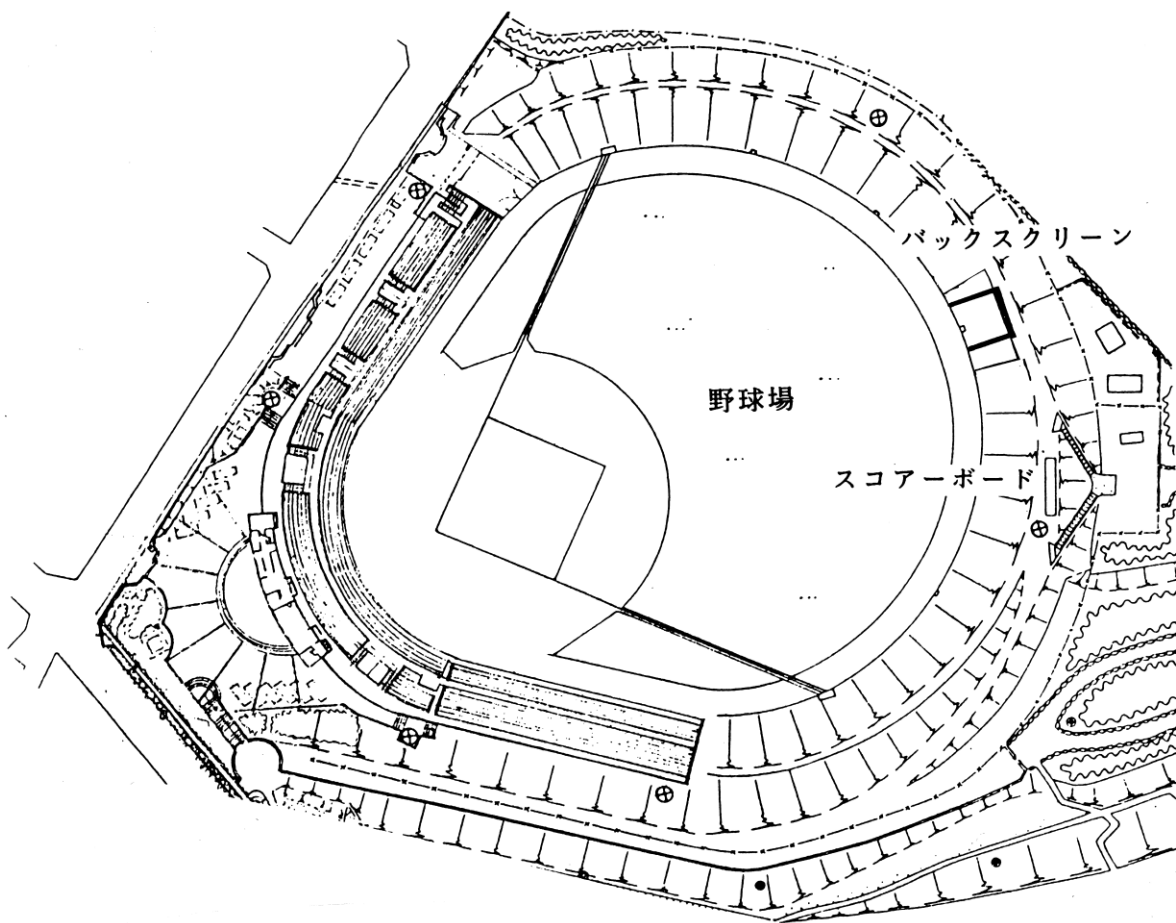

指導員室	1	47.38㎡	事務室	1	15.29㎡
浴室	3	94.61㎡	乾燥室	1	32.16㎡
指導員室	1	47.38㎡	談話ラウンジ	2	38.32㎡
ミーティングルーム	1	149.88㎡	便所	2	44.51㎡
便所	1	52.91㎡	倉庫	1	45.00㎡

II 体育施設等

- 1 富士森公園陸上競技場 〒193-0931 八王子市台町二丁目2 (大正15年3月開設)
☎622-6720

総面積 26,732㎡
グラウンド面積 16,640㎡
トラック 400m 8レーン

1 富士森公園野球場 〒193-0931 八王子市台町二丁目2 (昭和31年7月開設)
☎622-3038

総面積 27,794㎡
野球場1面 照明灯6基 観覧席 3,126人 外野席 5,576人
LED付磁気反転式スコアボード

1 富士森公園テニスコート 〒193-0931 八王子市台町二丁目2 (昭和34年4月開設)
☎622-8709

総面積 4,401㎡
人工芝コート5面 照明灯21基

2 高倉公園野球場 〒192-0033 八王子市高倉町10（昭和41年7月開設）

総面積 7,333㎡
野球場 1面