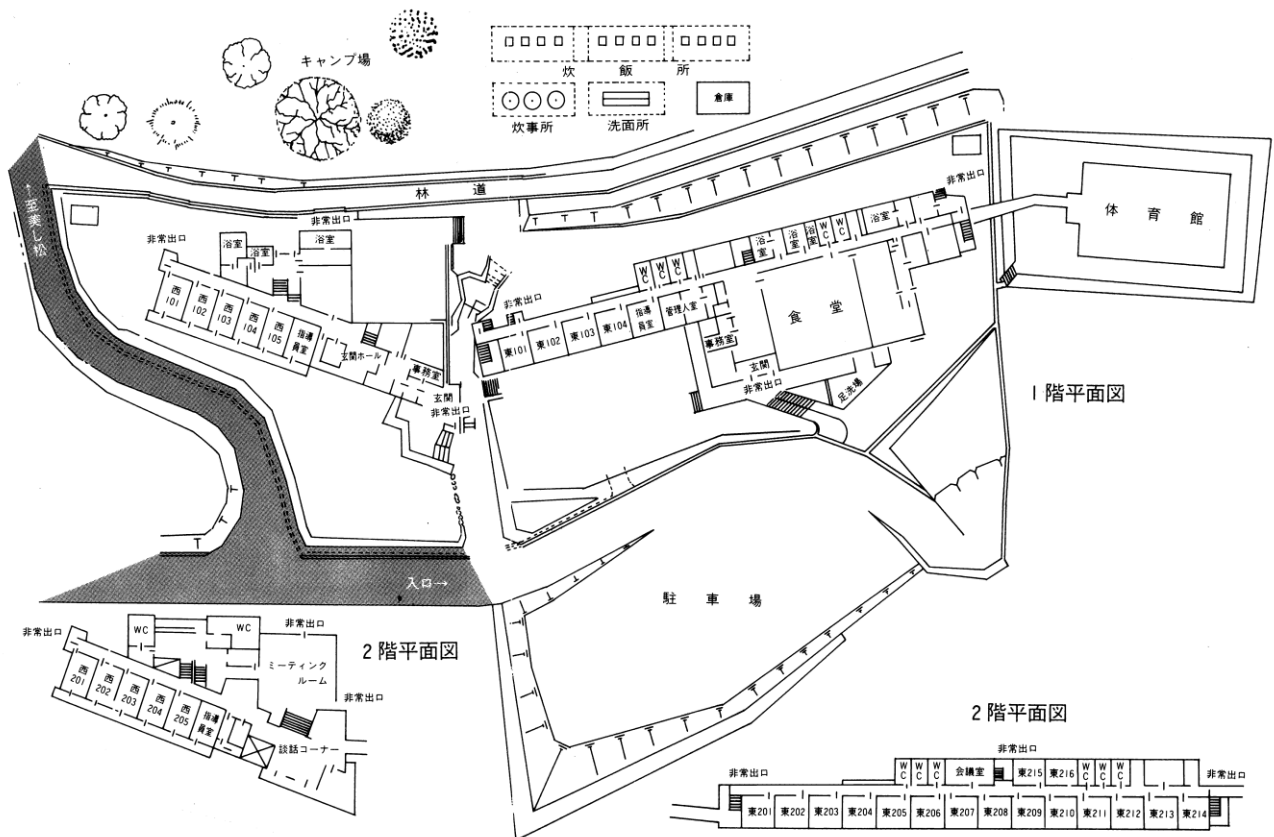

姫木平自然の家 〒386-0601 長野県小県郡長和町大門3515-29 (昭和51年7月開設)
☎0268-69-2417

RC造 2F 3,902㎡

東館 (1階)	宿泊室	4	104.70㎡
	食堂	1	239.80㎡
	指導員室	1	26.20㎡
	厨房	1	99.00㎡
	事務室	1	34.90㎡
	調理人室	1	26.20㎡
	管理人室	1	42.30㎡
	浴室	4	83.40㎡
	便所	5	60.99㎡
	乾燥室	1	16.80㎡
(2階)	宿泊室	16	415.80㎡
	会議室	1	33.93㎡
	医務室	1	30.94㎡
西館 (1階)	宿泊室	5	157.16㎡
	ロビー	1	17.93㎡
(2階)	宿泊室	5	157.16㎡
	展示コーナー	1	27.00㎡
体育館		1	496.73㎡
キャンプ場	炊事場	1	200.00㎡

指導員室	1	47.38㎡	事務室	1	15.29㎡
浴室	3	94.61㎡	乾燥室	1	32.16㎡
指導員室	1	47.38㎡	談話ラウンジ	2	38.32㎡
ミーティングルーム	1	149.88㎡	便所	2	44.51㎡
便所	1	52.91㎡	倉庫	1	45.00㎡

II 体育施設等

- 1 富士森公園陸上競技場 〒193-0931 八王子市台町二丁目2 (大正15年3月開設)
☎622-6720

総面積 26,732㎡
グラウンド面積 16,640㎡
トラック 400m 8レーン

1 富士森公園野球場 〒193-0931 八王子市台町二丁目2 (昭和31年7月開設)
☎622-3038

総面積 27,794㎡
野球場1面 照明灯6基 観覧席 3,126人 外野席 5,576人
LED付磁気反転式スコアボード

1 富士森公園テニスコート 〒193-0931 八王子市台町二丁目2 (昭和34年4月開設)
☎622-8709

総面積 4,401㎡
人工芝コート5面 照明灯21基

2 高倉公園野球場 〒192-0033 八王子市高倉町10（昭和41年7月開設）

総面積 7,333㎡
野球場 1面