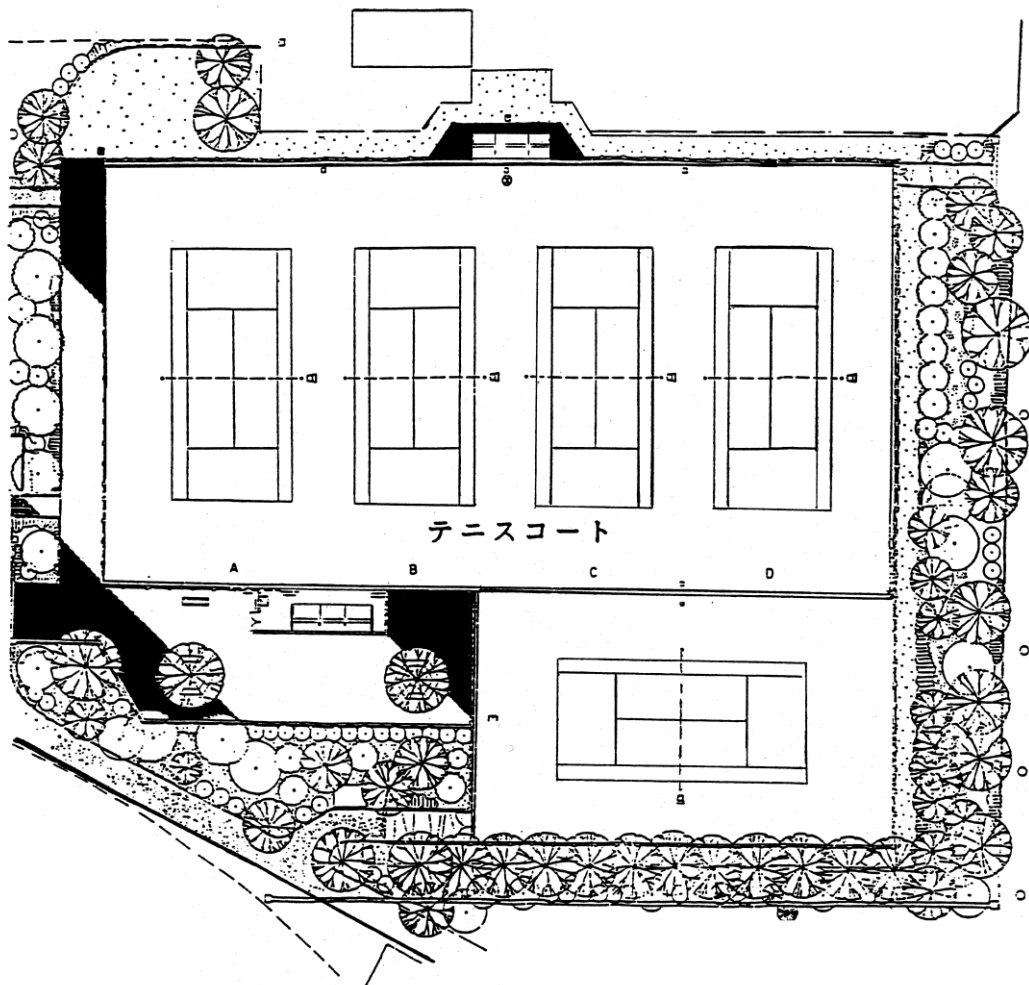

指導員室	1	47.38㎡	事務室	1	15.29㎡
浴室	3	94.61㎡	乾燥室	1	32.16㎡
指導員室	1	47.38㎡	談話ラウンジ	2	38.32㎡
ミーティングルーム	1	149.88㎡	便所	2	44.51㎡
便所	1	52.91㎡	倉庫	1	45.00㎡

II 体育施設等

- 1 富士森公園陸上競技場 〒193-0931 八王子市台町二丁目2 (大正15年3月開設)
☎622-6720

総面積 26,732㎡
グラウンド面積 16,640㎡
トラック 400m 8レーン

1 富士森公園野球場 〒193-0931 八王子市台町二丁目2 (昭和31年7月開設)
☎622-3038

総面積 27,794㎡
野球場1面 照明灯6基 観覧席 3,126人 外野席 5,576人
LED付磁気反転式スコアボード

1 富士森公園テニスコート 〒193-0931 八王子市台町二丁目2 (昭和34年4月開設)
☎622-8709

総面積 4,401㎡
人工芝コート5面 照明灯21基

2 高倉公園野球場 〒192-0033 八王子市高倉町10（昭和41年7月開設）

総面積 7,333㎡
野球場 1面