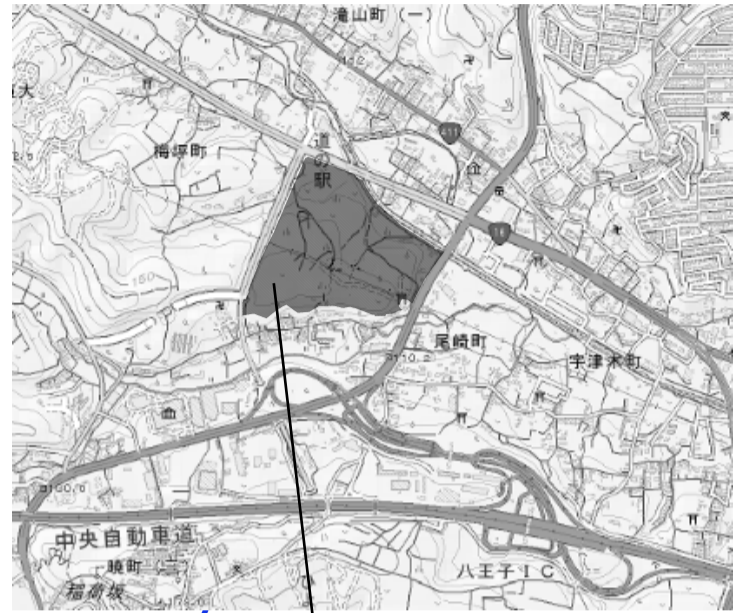

# 町区域変更 参考図 (滝山町一丁目、左入町、梅坪町)

位置図

八王子インター北土地区画整理事業

凡 例	
	新 町 界
	旧 町 界
	左入町から滝山町一丁目へ変更する区域
	滝山町一丁目から左入町へ変更する区域
	梅坪町から滝山町一丁目へ変更する区域