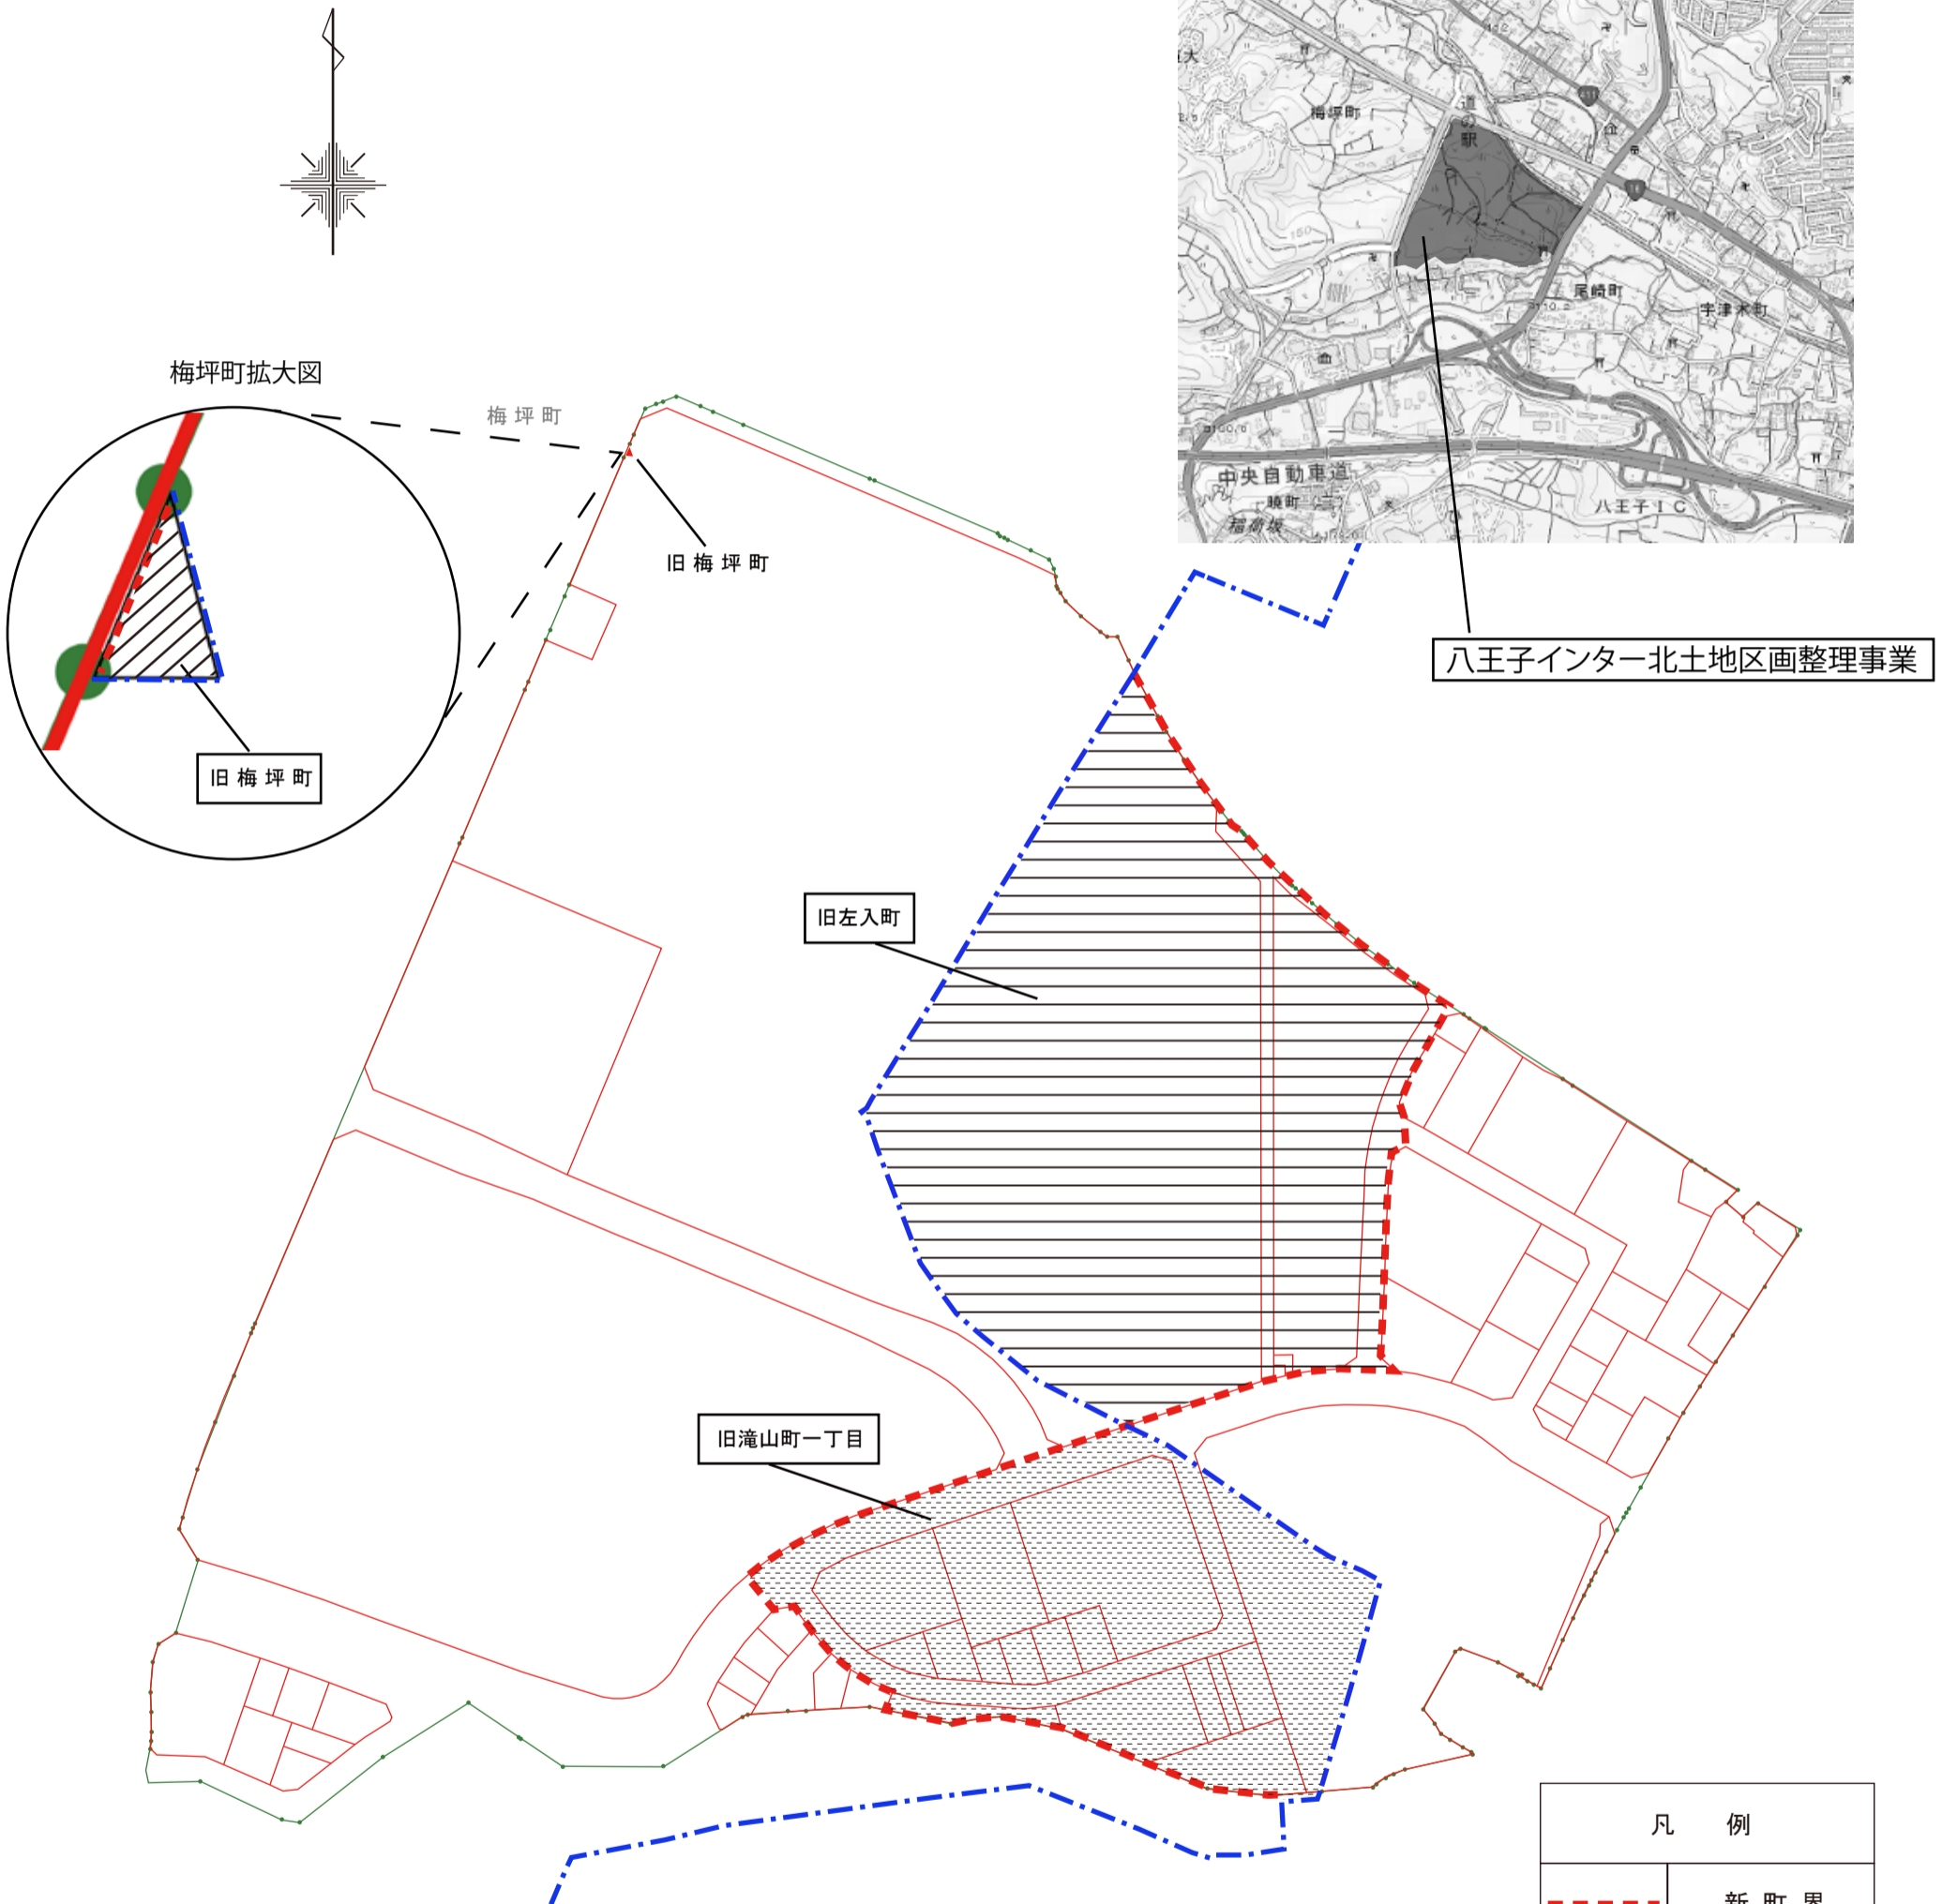

# 町区域変更 参考図 (滝山町一丁目、左入町、梅坪町)

位置図

八王子インター北土地区画整理事業

凡 例	
	新 町 界
	旧 町 界
	左入町から滝山町一丁目へ変更する区域
	滝山町一丁目から左入町へ変更する区域
	梅坪町から滝山町一丁目へ変更する区域