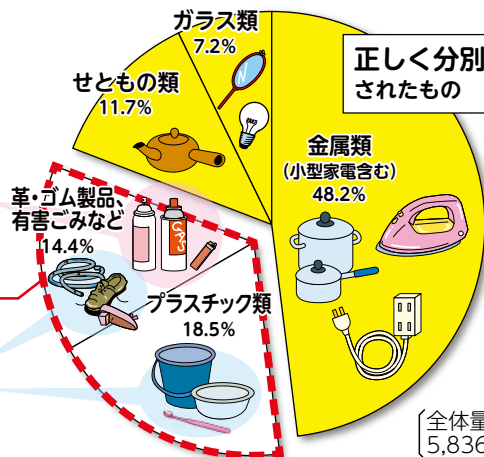

も混入しています。不燃ごみは「金属類・ガラス類・せともの類」の3種類のみです。戸吹不燃物処理センターでは、今年4月から手選別の工程を導入。ガラスやせともの、小型の家電製品なども分けることができるようになりました。さらなる資源化を行うためにも、もう一度分別方法を「ごみ・資源物収集カレンダー」などで確認し、不燃ごみの分別にご協力をお願いします。

不燃ごみは「金属・ガラス・せともの」のみ！
不燃ごみの分別のご確認を！

先月、作業員が注射針でけがをする事故が発生しました。ごみ収集も選別作業も、人の手で行っています。作業員のけがや**二次感染**を防ぐため、**注射針はごみ袋へ絶対に入れないでください！**注射針は、交付された医療機関や保険薬局へ、指定された容器や専用回収ボトルに入れて返却してください。

家庭から出た不燃ごみの内訳 (平成26年度調査)

スプレー缶、カセットボンベ、ライターは不燃ごみとして出されるとごみ収集車の**火災**の原因に

中身を使い切って**有害ごみ**へ
中身が使い切れない場合はごみ総合相談センター(☎696・5353)へ

透明・半透明の袋

間違って混入されたもの

プラスチック製品(♻️マークのないもの)、革・ゴム製品は

可燃ごみへ

10月は「マイバッグ利用促進月間」です

八王子市では、ごみの発生抑制の一環として、市民・事業者・市が協働で、不要なレジ袋削減のためのマイバッグ持参を呼びかけています。今年は10月4日(10月5日「マイバッグの日」直近の日曜日)を中心に、市内スーパーマーケット10店舗や商店会などで様々な取り組みを実施。国や東京都でも、10月を「3R推進月間」と定め、「環境にやさしい買い物キャンペーン」などを行っています。この機会にぜひ、日々の生活を見直してみませんか。