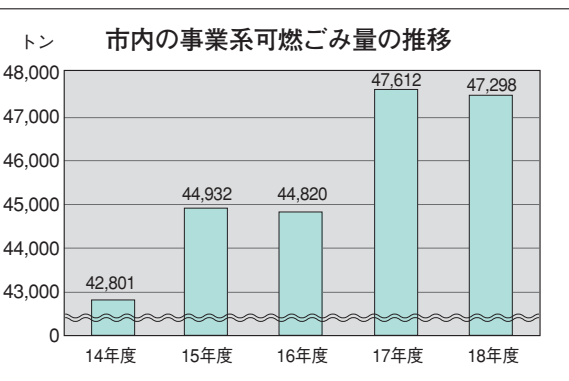

▲ 指導員による個別訪問の様子