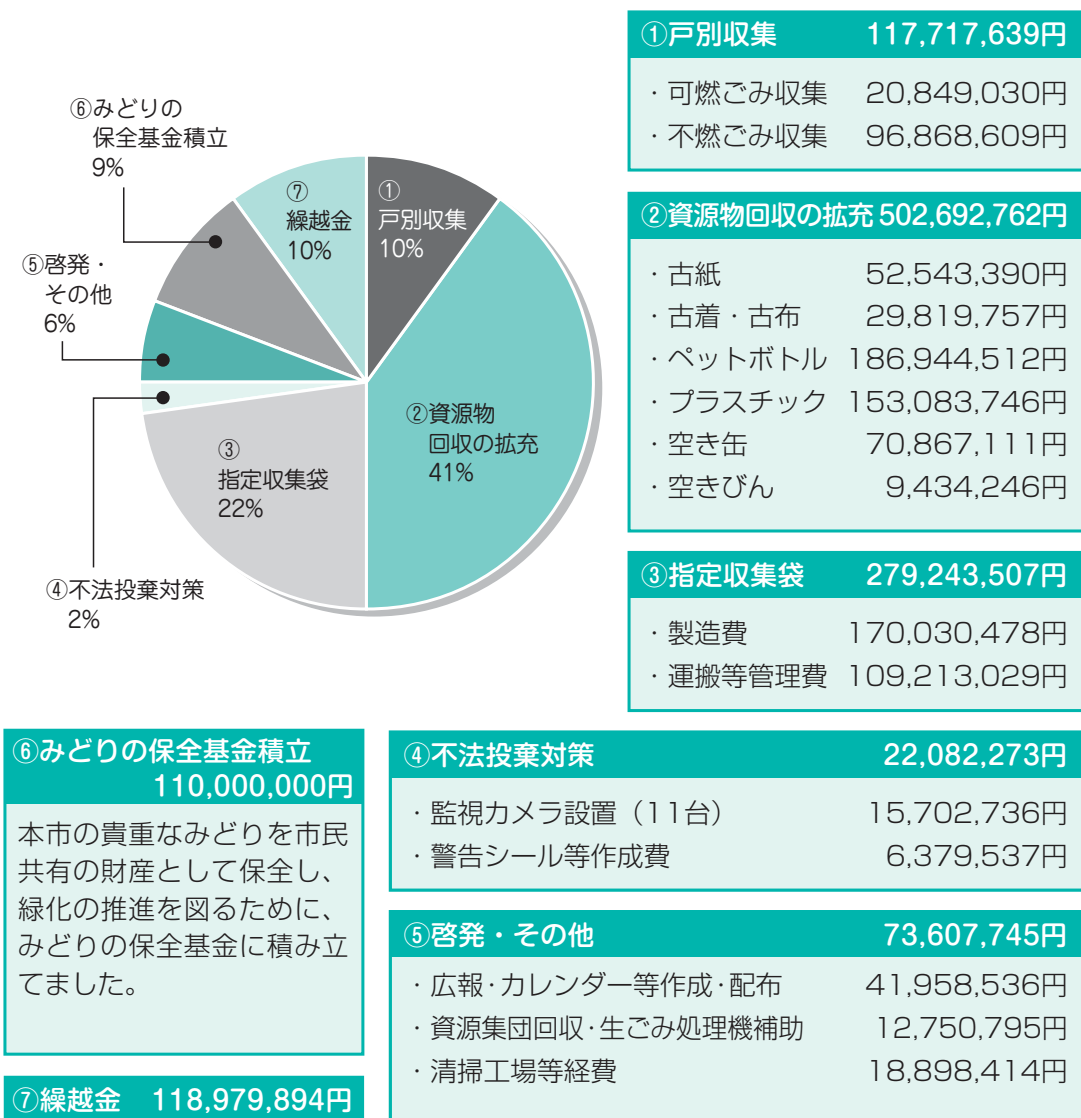

家庭用指定収集袋収入の使いみち

平成18年度（18年4月1日～19年3月31日）の指定収集袋の収入は12億2432万3820円でした。この収入は、有料化に伴い実施した戸別収集、資源物回収の拡充、指定収集袋制度などの必要経費に充てています。

12億2432万3820円充当先事業の内訳

①戸別収集 117,717,639円

- 可燃ごみ収集 20,849,030円
- 不燃ごみ収集 96,868,609円

②資源物回収の拡充 502,692,762円

- 古紙 52,543,390円
- 古着・古布 29,819,757円
- ペットボトル 186,944,512円
- プラスチック 153,083,746円
- 空き缶 70,867,111円
- 空きびん 9,434,246円

③指定収集袋 279,243,507円

- 製造費 170,030,478円
- 運搬等管理費 109,213,029円

④不法投棄対策 22,082,273円

- 監視カメラ設置（11台） 15,702,736円
- 警告シール等作成費 6,379,537円

⑤啓発・その他 73,607,745円

- 広報・カレンダー等作成・配布 41,958,536円
- 資源集団回収・生ごみ処理機補助 12,750,795円
- 清掃工場等経費 18,898,414円

⑥みどりの保全基金積立 110,000,000円
本市の貴重なみどりを市民共有の財産として保全し、緑化の推進を図るために、みどりの保全基金に積み立てました。

⑦繰越金 118,979,894円

品目	年度	16年度	17年度	18年度	
		重量(kg)	重量(kg)	重量(kg)	売払収入(円)
古紙	新聞	3,064,030	3,190,600	2,759,100	53,639,360
	ダンボール	2,912,020	3,651,940	3,674,210	
	雑誌・雑紙	8,890,680	12,369,100	12,630,480	
	紙パック	111,340	215,810	201,210	
空きびん		4,129,890	4,405,370	4,386,590	1,162,557
空き缶		1,523,140	1,740,160	1,662,455	45,516,492
古着・古布		1,687,984	2,321,136	2,268,750	13,406,349
プラスチック		433,450	866,450	947,810	0
ペットボトル		846,860	1,484,200	1,554,490	22,846,320
はがき類		3,360	3,730	4,250	0
計		23,602,754	30,248,496	30,089,345	136,571,078

資源物の売払収入は、資源物回収費用に充てています。

資源物回収実績一覧

平成18年度はごみ量が増加傾向に 平成15年度から18年度までのごみ量の推移