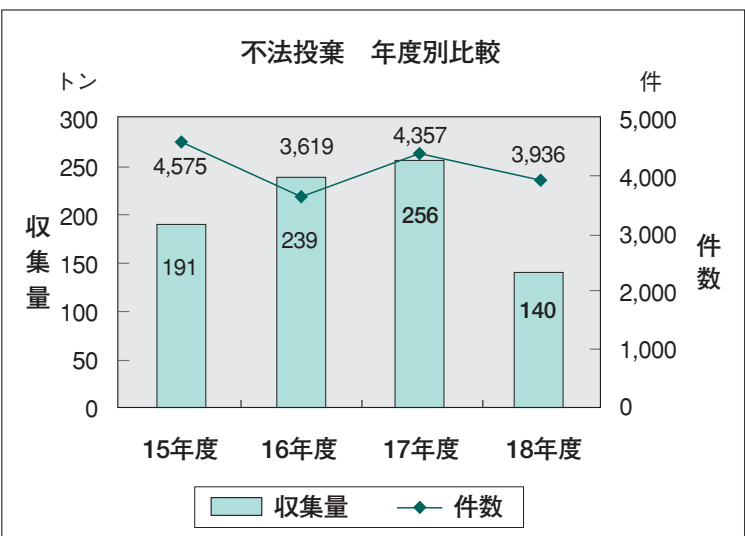

# 資源物回収実績一覧

## 平成18年度はごみ量が増加傾向に 平成15年度から18年度までのごみ量の推移

(財) 東京市町村自治調査会「多摩地域ごみ実態調査」から

左のグラフは、収集した可燃ごみと不燃ごみを合わせた一人・一日あたりのごみ量の推移です。ごみの総量を人口で割ったもので、人口の違う他市との比較に使います。

市では不法投棄を防止するために、さまざまな取り組みを行っています。17年度から始めた監視カメラの設置も今年で3年目。監視カメラの設置台数は17年度6台、18年度11台、19年度も現在まで5台、今年度内にもう5台と徐々に数を増やしていきます。また、市職員による夜間パトロールも強化し、リサイクル推進員や町会の方からの通報など、市民の皆さんとの連携を図り監視の目を光らせていきます。不法投棄は自然環境を破壊し、生活環境を脅かす重大な犯罪です。「少しぐらいなら」「ほかの人もしてるから」などといった、道路、河川、空き地などにゴミを捨てる身勝手な行動は絶対許されません。次代を担う子どもたちのためにも、大人たちが良い手本を示し、一人ひとりの責任ある行動で住みよいきれいなまち、「八王子」をつくりましょう。

## 不法投棄をなくすための取り組み

▲ 不法投棄監視カメラ

◀ 18年度の不法投棄量は減少