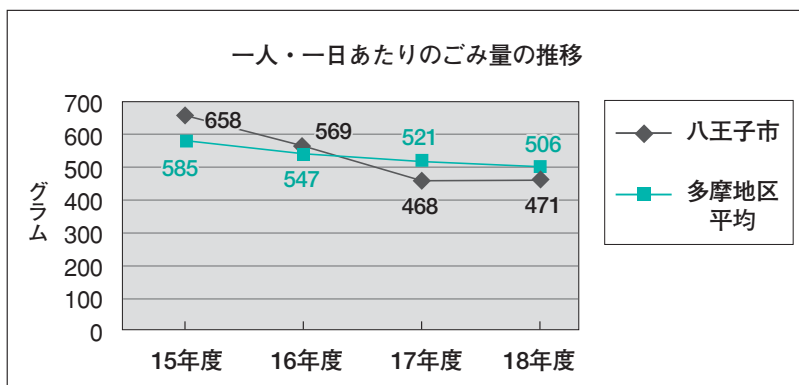

(財) 東京市町村自治調査会「多摩地域ごみ実態調査」から

左のグラフは、収集した可燃ごみと不燃ごみを合わせた一人・一日あたりのごみ量の推移です。ごみの総量を人口で割ったもので、人口の違う他市との比較に使います。

市では不法投棄を防止するために、さまざまな取り組みを行っています。17年度から始めた監視カメラの設置も今年で3年目。監視カメラの設置台数は17年度6台、18年度11台、19年度も現在まで5台、今年度内にもう5台と徐々に数を増やしていきます。また、市職員による夜間パトロールも強化し、リサイクル推進員や町会の方からの通報など、市民の皆さんとの連携を図り監視の目を光らせていきます。不法投棄は自然環境を破壊し、生活環境を脅かす重大な犯罪です。「少しぐらいなら」「ほかの人もしてるから」などといった、道路、河川、空き地などにゴミを捨てる身勝手な行動は絶対許されません。次代を担う子どもたちのためにも、大人たちが良い手本を示し、一人ひとりの責任ある行動で住みよいきれいなまち、「八王子」をつくりましょう。