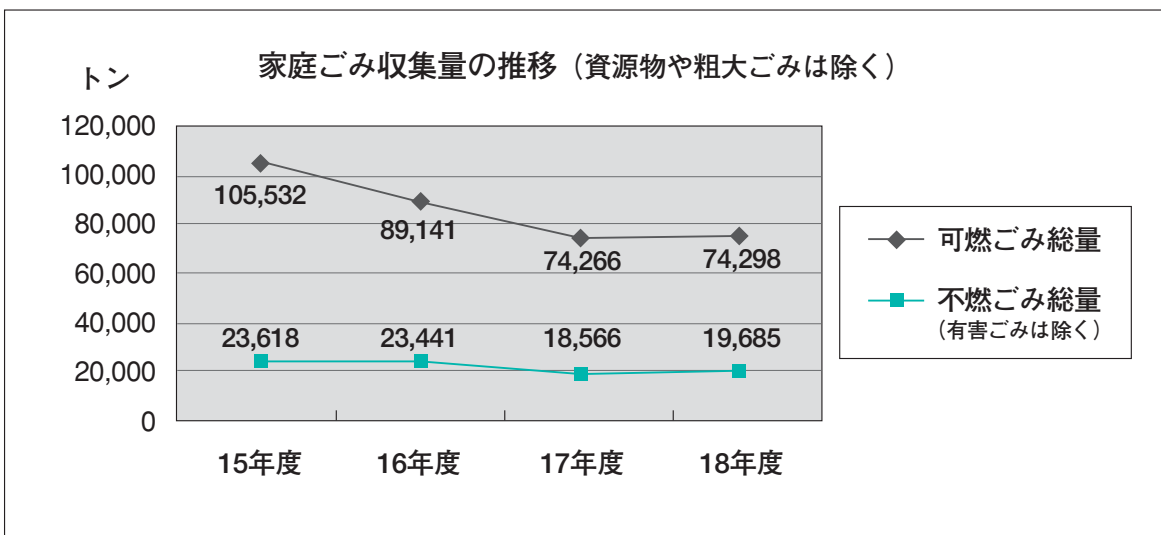

(財) 東京市町村自治調査会「多摩地域ごみ実態調査」から

左のグラフは、収集した可燃ごみと不燃ごみを合わせた一人・一日あたりのごみ量の推移です。ごみの総量を人口で割ったもので、人口の違う他市との比較に使います。

市では不法投棄を防止するために、さまざまな取り組みを行っています。17年度から始めた監視カメラの設置も今年で3年目。監視カメラの設置台数は17年度6台、18年度11台、19年度も現在まで5台、今年度内にもう5台と徐々に数を増やしていきます。また、市職員による夜間パトロールも強化し、リサイクル推進員や町会の方からの通報など、市民の皆さんとの連携を図り監視の目を光らせていきます。不法投棄は自然環境を破壊し、生活環境を脅かす重大な犯罪です。「少しぐらいなら」「ほかの人もしてるから」などといった、道路、河川、空き地などにゴミを捨てる身勝手な行動は絶対許されません。次代を担う子どもたちのためにも、大人たちが良い手本を示し、一人ひとりの責任ある行動で住みよいきれいなまち、「八王子」をつくりましょう。