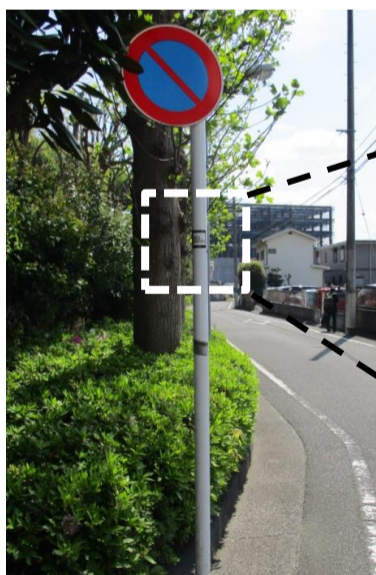

八王子市から市内の犯罪発生状況のお知らせです

◎誰もが身近に被害に遭う可能性の高い犯罪が以下のように発生しています。

皆さんが被害に遭わないよう十分に注意しましょう！

犯罪被害発生状況			平成28年11月2日発行 平成28年度 第30号	八王子・高尾・南大沢警察署管内 平成28年10月21日～10月27日（把握分）			
被害日時		状況	被害場所		被害金品	管轄警察署	
日	曜日		時間	町名			場所
侵入窃盗(1件)							
22～24	土～月		事務所出入口扉を壊して物色	石川町	事務所	未遂 八王子	
自動車盗(1件)							
25	火	0:00～17:00	不明（施錠有り）	散田町三丁目	自宅駐車場	自家用普通乗用車 高尾	
不審者情報(3件)							
22	土	6:00頃	女性数人が下半身を露出している男を目撃する事案が発生しました。	千人町四丁目	路上	40歳くらい, 170cmくらい, 小太り, 短髪ボサボサ, グレー色トレーナー, 黒ズボン, 白色タオルを首に巻いている	
24	月	15:20頃	女子小学生が、下半身を露出した男を目撃する事案が発生しました。	大塚	路上	20歳前後, 痩せ型, 短髪, 黒色ハーフパンツ	
27	木	7:50頃	女子中学生が、前から歩いてきた男とすれ違う際、体を触られる事案が発生しました。	檜原町	路上	20歳から30歳くらい, 170cmくらい, メガネ着用, 緑色チェック柄シャツ, 黒っぽいズボン, 黄色バッグ所持	

<暮らしの防犯情報>

【不審者に遭遇！110番したいけど、現在地がわからない！そんなときは】

「道路標識」「信号機」「電柱」を探しましょう。

それぞれに管理番号が表記されており、その番号で現在地を特定することができます。

また、自動販売機には住所が表示されているものもあります。ご活用ください。

（道路標識管理番号表示の例）

（自動販売機住所表示の例）

○この情報は、八王子・高尾・南大沢警察署から情報提供を受けて、毎週発信しています。