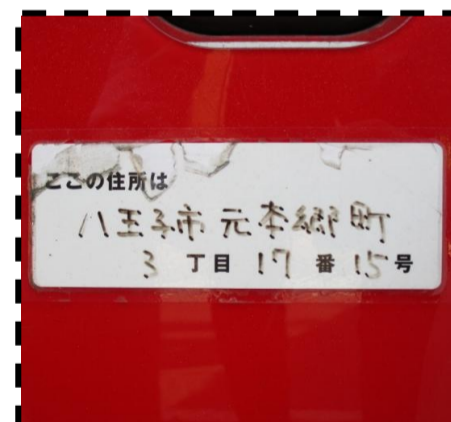

八王子市から市内の犯罪発生状況のお知らせです

◎誰もが身近に被害に遭う可能性の高い犯罪が以下のように発生しています。

皆さんが被害に遭わないよう十分に注意しましょう！

犯罪被害発生状況			平成28年11月2日発行 平成28年度 第30号	八王子・高尾・南大沢警察署管内 平成28年10月21日～10月27日（把握分）			
被害日時		状況	被害場所		被害金品	管轄警察署	
日	曜日		時間	町名			場所
侵入窃盗(1件)							
22～24	土～月		事務所出入口扉を壊して物色	石川町	事務所	未遂 八王子	
自動車盗(1件)							
25	火	0:00～17:00	不明（施錠有り）	散田町三丁目	自宅駐車場	自家用普通乗用車 高尾	
不審者情報(3件)							
22	土	6:00頃	女性数人が下半身を露出している男を目撃する事案が発生しました。	千人町四丁目	路上	40歳くらい, 170cmくらい, 小太り, 短髪ボサボサ, グレー色トレーナー, 黒ズボン, 白色タオルを首に巻いている	
24	月	15:20頃	女子小学生が、下半身を露出した男を目撃する事案が発生しました。	大塚	路上	20歳前後, 痩せ型, 短髪, 黒色ハーフパンツ	
27	木	7:50頃	女子中学生が、前から歩いてきた男とすれ違う際、体を触られる事案が発生しました。	檜原町	路上	20歳から30歳くらい, 170cmくらい, メガネ着用, 緑色チェック柄シャツ, 黒っぽいズボン, 黄色バッグ所持	

<暮らしの防犯情報>

【不審者に遭遇！110番したいけど、現在地がわからない！そんなときは】

「道路標識」「信号機」「電柱」を探しましょう。

それぞれに管理番号が表記されており、その番号で現在地を特定することができます。

また、自動販売機には住所が表示されているものもあります。ご活用ください。

（道路標識管理番号表示の例）

（自動販売機住所表示の例）

○この情報は、八王子・高尾・南大沢警察署から情報提供を受けて、毎週発信しています。