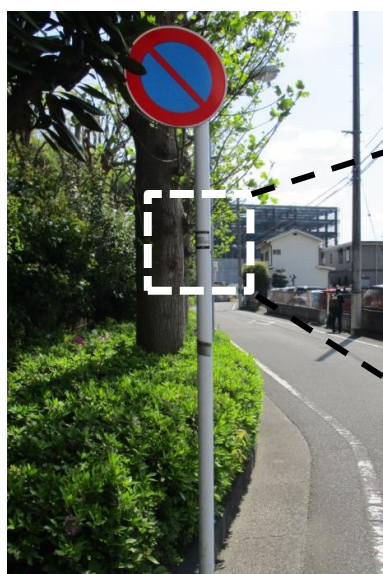

八王子市から市内の犯罪発生状況のお知らせです

◎誰もが身近に被害に遭う可能性の高い犯罪が以下のように発生しています。

皆さんが被害に遭わないよう十分に注意しましょう！

犯罪被害発生状況			平成28年9月14日発行 平成28年度 第23号	八王子・高尾・南大沢警察署管内 平成28年9月2日～9月8日（把握分）			管轄 警察署
被害日時			状況	被害場所		被害金品	管轄 警察署
日	曜日	時間		町名	場所		
侵入窃盗(1件)							
4	日	13:30～ 20:25	無施錠の掃き出し窓から侵入	横川町	集合住宅	現金等	高尾
車上ねらい(1件)							
8/25～ 9/4			鍵穴を壊して盗難	長房町	集合住宅駐車場	現金等	高尾
自動車盗(1件)							
9/3～5	土～月		不明（施錠有り）	散田町五丁目	自宅駐車場	自家用普通 乗用車	高尾
不審者情報(4件)							
5	月	1:30頃	女性が帰宅途中、自転車に乗った男にすれ違いざま、体を触られる事案が発生しました。	北野町	路上	年齢・身長・服装不明、 ツバ付帽子、自転車利用	
5	月	20:20頃	女子高校生が通行中、下半身を露出した男を目撃する事案が発生しました。	万町	路上	不明	
7	水	0:00頃	女性が帰宅途中、全裸の男を目撃する事案が発生しました。	中野上町五丁目	路上	若い感じ、165cm位、中肉、 黒色短髪、頭頂部に懐中 電灯をつけている	
7	水	19:50頃	女子中学生が帰宅途中、男から「何年生？マック行こう、彼氏いる？」などと声をかけられる事案が発生しました。	旭町	路上	40～50歳代、やせ型、メガ ネ、自転車利用	

<暮らしの防犯情報>

**【不審者に遭遇！？ 110番したいけど、
現在地がわからない。。。そんなときは！！】**

⇒「道路標識」「信号機」「電柱」を探し、番号を110番の相手に伝えましょう！
それぞれに管理番号が表記されており、その番号で現在地を特定することができます。
また、自動販売機には住所が表示されているものもあります。ご活用ください。
(道路標識管理番号表示の例) (自動販売機住所表示の例)