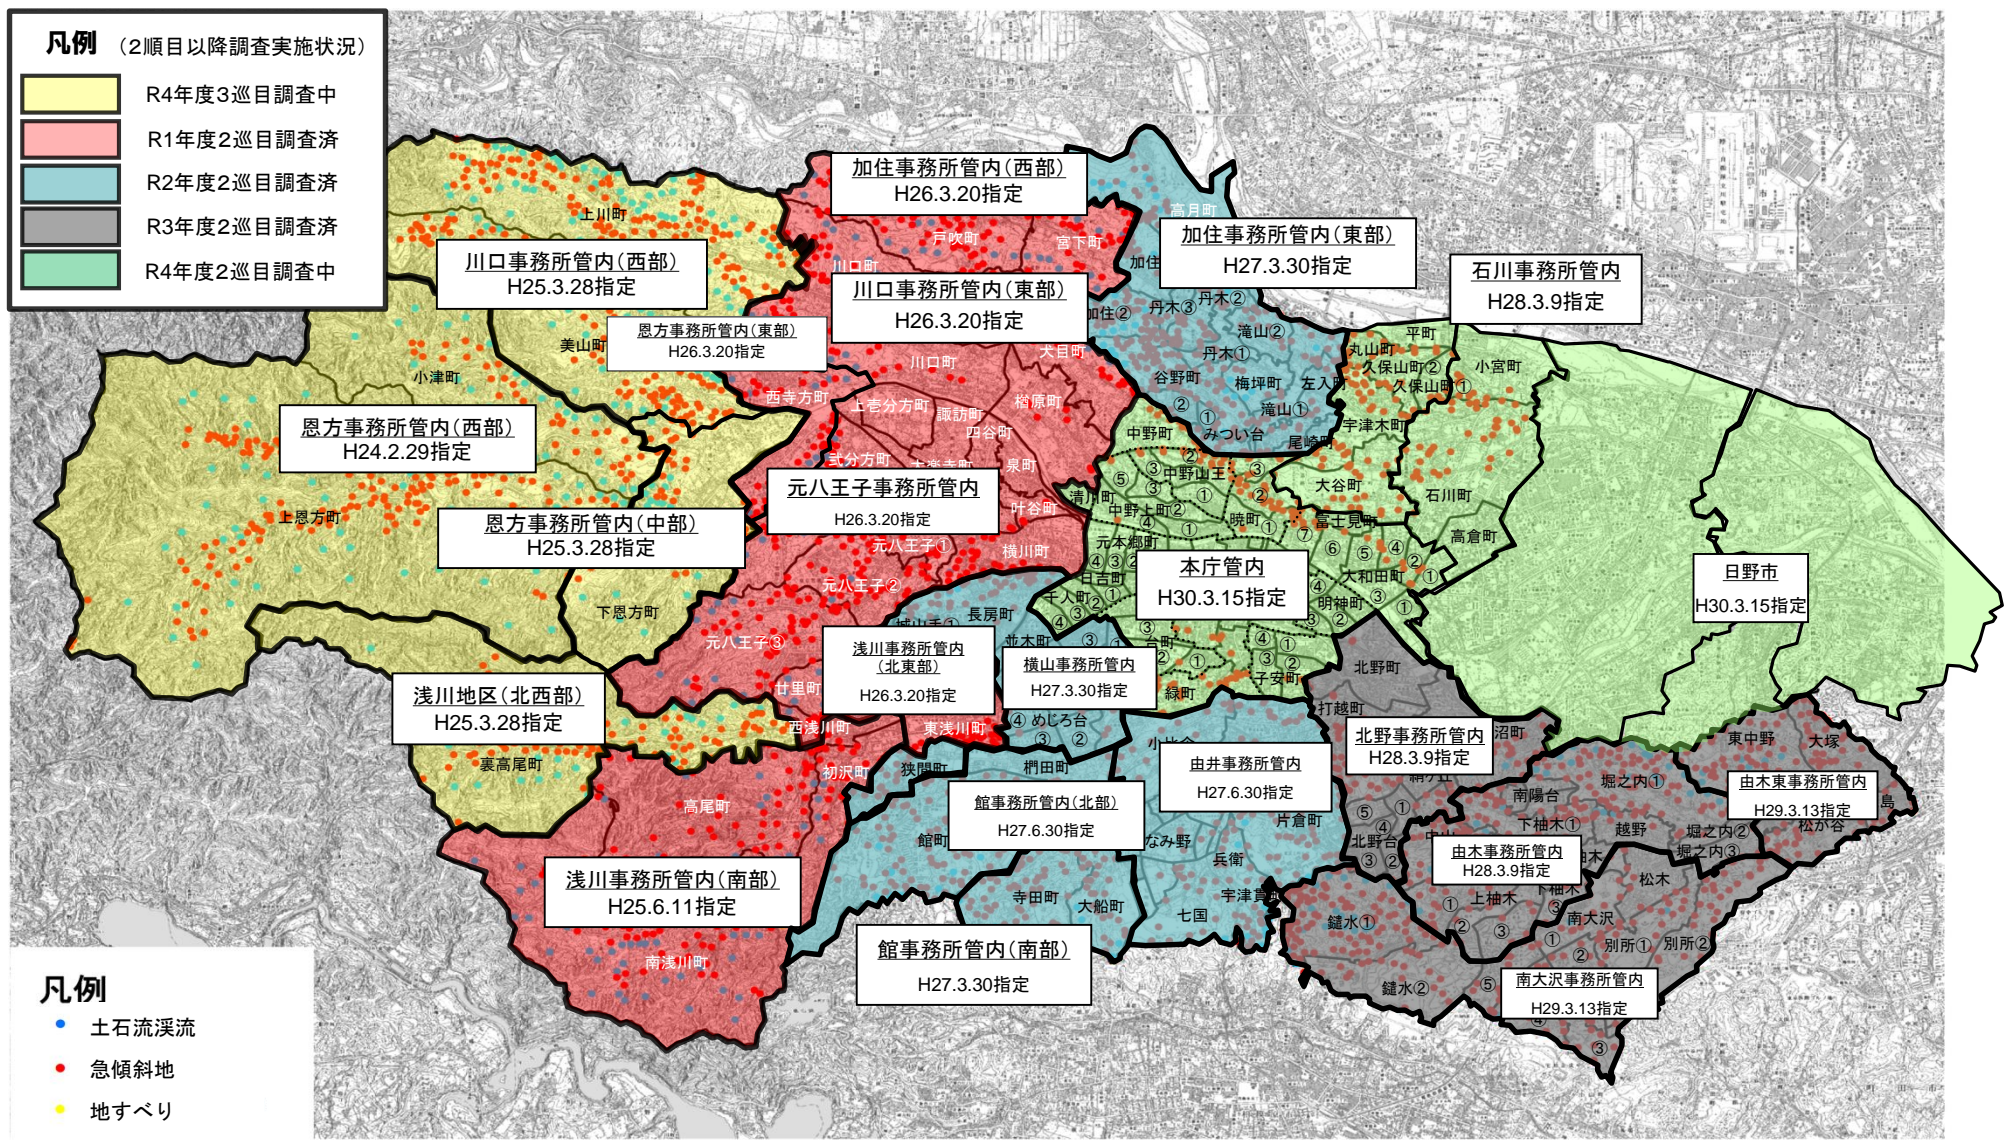

土砂災害防止法に基づく警戒区域等の指定進捗図

令和5年2月8日
東京都南多摩西部建設事務所

八王子市区域指定箇所数 (土砂災害警戒区域 3,670か所・土砂災害特別警戒区域 3,198か所)