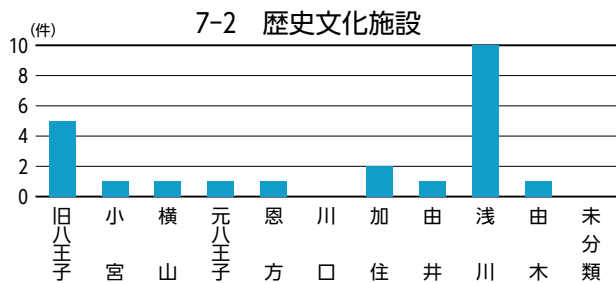

データベースからみた地区別の特性②

序章
第1章
第2章
第3章
第4章
第5章
第6章
第7章
第8章
資料

序章
第1章
第2章
第3章
第4章
第5章
第6章
第7章
第8章
資料

5. 庁内における歴史文化に関連する取組事例

事業名	内容	継続状況	部署名	
1 ふるさと納税	地場産品にこだわり、多摩織の製品や江戸小紋反物など、歴史文化資源に関わりのあるモノを返礼品として取り扱い、新たに芸者のお座敷体験や高尾山ツアーなどの体験型（コト）の返礼品を導入した。返礼品を介して八王子の歴史文化の紹介と発信ができた。	継続	都市戦略部	都市戦略課
2 八王子市100年婚姻届	市制100周年を記念し、伝統ある老舗染工場で、高尾山を象徴するタカオスミレをあしらひ染め上げた布表紙を装丁した婚姻届を販売し、カップルを祝福した。本市の歴史や自然と産業文化を結びつけた事業となった。	事業終了		
3 市史編さん	市史編さん事業を通じて収集した史・資料の整理を実施し、10年間の活動をまとめた「新八王子市史編さんの記録」を刊行した。また、市史編さん事業の成果と今後の活用、未来への提言を目的に「歴史伝統フォーラム」を開催した。	事業終了 →成果の活用	総合経営部	経営計画第二課
4 施設見学会	市の公共施設や民間施設を見学し参加者から意見・要望等を聴取して今後の市政運営の参考とするとともに、本市の魅力発信及び市民参加への啓発の機会とする取組として、平成30年度は「八王子の歴史文化を巡るバスツアー&ワークショップ」を企画し、武蔵陵墓地、八王子城跡、中町界隈、澤井織物工場、高尾山等を巡った。多くの歴史文化に触れてもらうことで、関心を深めるきっかけづくりを行うことができた。	継続		広聴課
5 伝承のたまてばこ ～多摩伝統文化 フェスティバル～	多摩地域の市町村や芸術文化団体等と連携しながら、街なか演奏会や野外ステージを舞台にした本格的な公演などを行い、伝統文化・芸能に関わる場や機会を創出している。また、若手アーティスト等との連携・協働により、伝統を継承しながら新たな文化を創造することができた。	継続	市民活動推進部	学園都市文化課
6 伝統文化ふれあい事業	八王子車人形、説経節、木遣・獅子舞等民俗芸能の体験・発表講座の開催や受講生による合同発表会、アウトリーチ等を開催し、伝統文化の体験者・理解者の裾野を広げ、次世代に伝えていく場を創出している。	継続		
7 学園都市大学の運営	市民の多様化・高度化したニーズに応え、地域の特色ある講座や大学等の専門性を活かした質の高い学習機会を提供するために、「大学コンソーシアム八王子」と八王子地域の25大学等が連携・協働し、「八王子学園都市大学（いちょう塾）」を運営している。	継続		
8 高尾山パワフルチャレンジ！	都民や市内の介護保険施設等でリハビリテーションを受けている方が、高尾山薬王院や山頂まで理学療法士等と共にウォーキングをすることにより、自身の健康状態の確認や社会参加・生きがいづくりにつなげた。	継続	福祉部	高齢者いきいき課
9 八王子版ネウボラ 「育児パッケージ 「はち★ベビギフト」	全妊婦さんを対象にした妊婦面談を行ったあとで、八王子市内で織られたジャガード綿の綿生地に市を象徴するやまゆり、いちょうの葉、桑の実・葉等が染柄（三色手捺染・反応染め）された縫製の「おくるみブランケット」をプレゼントし、織物のまち八王子をPRしている。	継続	医療保険部	大横保健福祉センター
10 八王子市ウォーキングマップ	市民の誰もが健康づくりを楽しみながらできるよう、歴史文化資源に関わりのある「八王子景観100選」や「八王子八十八景」をコースに取り入れた、「八王子市ウォーキングマップ（ハッチー・ウォーク）」を作成し配布している。	継続	健康部	健康政策課
11 繊維産業振興補助金	八王子織物工業組合及び八王子商工会議所の繊維・ファッション部会が実施する事業を通じ、繊維総合展示会（JFW ジャパン・クリエーション）への出展をはじめ、新製品の開発や地場産業である繊維産業のPR事業を行っている。	継続	産業振興部	企業支援課
12 織物伝承拠点運営	「機織」技術を伝承・実演できる拠点として、旧浅川支所の一部を維持管理し、民間2団体により機織や真綿加工などの講習会などを行っている。	継続		