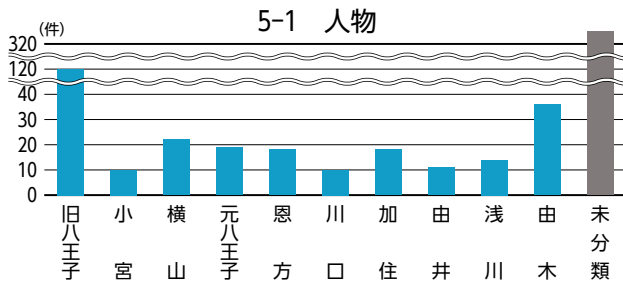

序章
第1章
第2章
第3章
第4章
第5章
第6章
第7章
第8章
資料