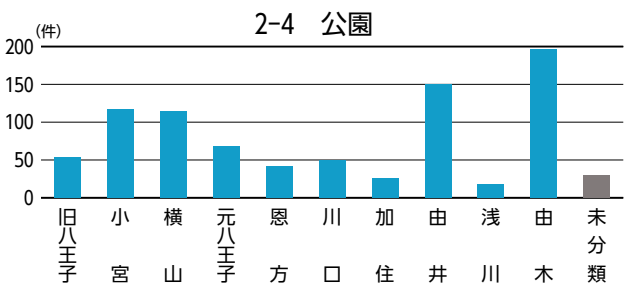

データベースからみた地区別の特性②

序章
第1章
第2章
第3章
第4章
第5章
第6章
第7章
第8章
資料