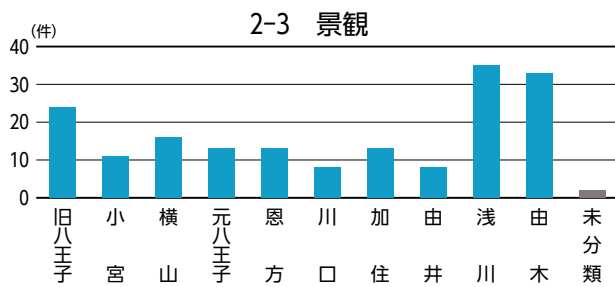

データベースからみた地区別の特性②

序章
第1章
第2章
第3章
第4章
第5章
第6章
第7章
第8章
資料