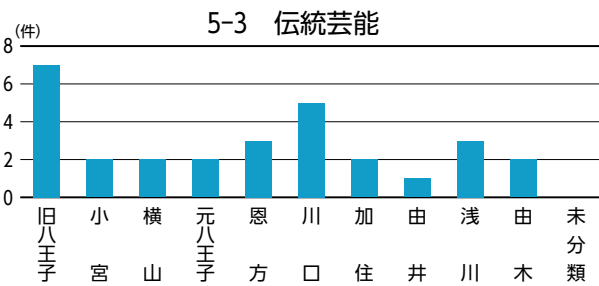

序章
第1章
第2章
第3章
第4章
第5章
第6章
第7章
第8章
資料