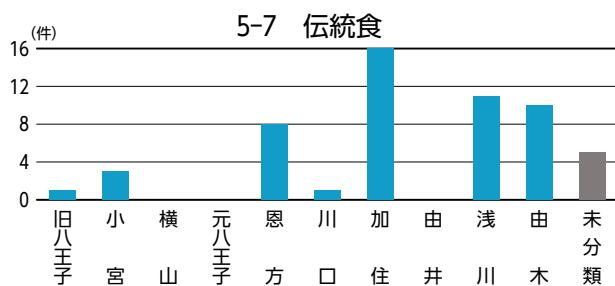

序章
第1章
第2章
第3章
第4章
第5章
第6章
第7章
第8章
資料