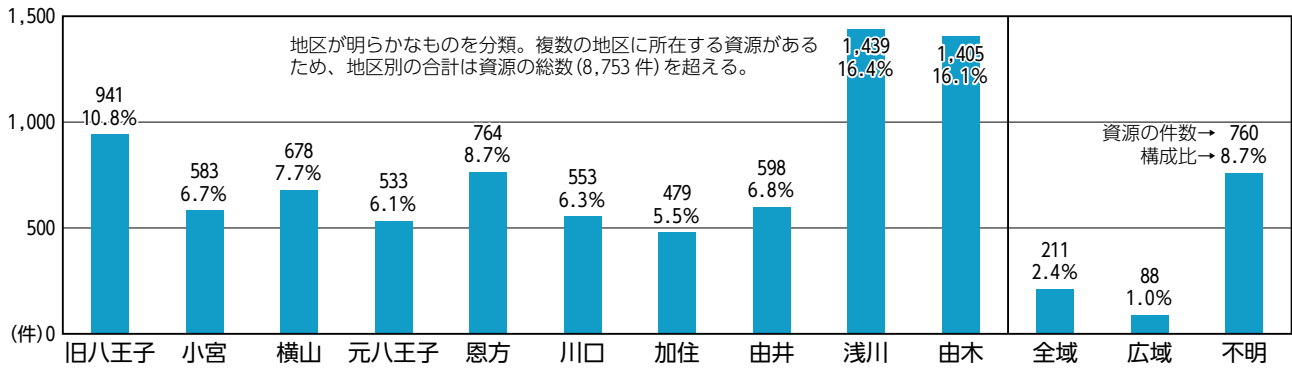

指定・未指定別割合

分類別割合

指定・未指定×中分類別

数値は左から、歴史文化資源全体に占める中分類中の指定文化財の割合、同歴史文化資源の割合、歴史文化資源の件数。「—」は該当なし。

データベースからみた地区別の特性①

データベースからみた特徴(★:指定文化財)	
旧八王子	<ul style="list-style-type: none"> ●「人物」が多い…千人同心、十八代官、呉服商、生糸商人、蘭方医、歌人・俳人、学識者 等 ●「寺社」「祭礼・祭り」が多い…★市守神社/興岳寺/極楽寺/大義寺/信松院/酉の市/八王子まつり/子安神社の祭礼/浅間神社だんご祭/永福稲荷神社しょうが祭 等 ●「老舗店舗・施設」が多い…老舗の呉服店が集積、老舗の和菓子屋も多い ●「地域行事」が多い…花火大会、市民文化祭、八王子メッセ「街道市」など文化イベントが盛ん ●「街路」「景観」が多い…浅川の桜並木、中町黒堀、祭りの風景 等
小宮	<ul style="list-style-type: none"> ●「遺跡」が残る…★北大谷古墳/★中田遺跡/宇津木台遺跡群 等 ●「寺社」「祭礼・祭り」が多い…大善寺/大谷弁財天/龍光寺/機守神社祭例/大善寺お十夜 等 ●「伝統芸能」が残る…★石川町龍頭の舞 ●「歴史の道」が残る ●「公園」が多い…中田遺跡公園/久保山公園/都立小宮公園 等
横山	<ul style="list-style-type: none"> ●「寺社」が多い…★廣園寺/龍泉寺/高楽寺/高辛神社/真覚寺/雲龍寺/高尾みこころも霊堂 等 ●「遺跡」が残る…★船田石器時代遺跡/★梶田遺跡 ●「祭礼・祭り」が多い…雲龍寺だるま市/日光神社夏祭り ●「伝統芸能」が残る…狭間の獅子舞 ●「城跡・城館跡」が多い…大江氏居跡/近藤出羽守屋敷跡/出羽山砦跡 等 ●「石仏・石塔」が多い…多くの石仏、石塔が残っている
元八王子	<ul style="list-style-type: none"> ●「城跡」が残る…★八王子城跡 等 ●八王子城や北条氏照にまつわる歴史文化資源が残る…月夜峰/★北条氏照および家臣墓 ●「祭礼・祭り」が残る…諏訪神社まんじゅう祭 等 ●「湧水」が豊富…叶谷榎池の湧水/横川弁天池公園 等 ●「石仏・石塔」が多い…多くの石仏、石塔が残っている
恩方	<ul style="list-style-type: none"> ●「祭礼・祭り」「伝統芸能」が残る…★上案下のセエノカミ/★八王子車人形/★小津の獅子舞/百八灯 等 ●「城跡」が残る…★浄福寺城跡(新城跡) 等 ●「歴史の道」が残る…古案下道(陣馬街道)/陣馬街道の沿道風景 等 ●「景観」が残る…陣馬山/ミツバツツジ/北浅川の渓谷 等 ●「石仏・石塔」が多い…多くの石仏、石塔が残っている ●多くの「地名」 ●夕焼け小焼けの里
川口	<ul style="list-style-type: none"> ●「伝統芸能」「寺社」が多い…★今熊神社の獅子舞/★田守神社の獅子舞/★山入の籠獅子舞 等 ●「石仏・石塔」が多い、「石碑・記念碑」が残る…川口兵庫介館址碑/幻境の碑/河井宗兵衛頌徳碑 等 ●「地形・地質」「河川・湧水」が多い…多くの谷戸、湧水がある 等 ●「特産品」がある…川口エンドウ、宗兵衛裸麦 等
加住	<ul style="list-style-type: none"> ●「寺社」が多い…桂福寺/宗徳寺/圓通寺/少林寺 等 ●「城跡・城館跡」「古民家・屋敷」が多い…★滝山城跡/高月城跡/中山勘解由屋敷跡 等 ●「歴史の道」が残る…滝山往還 等 ●「景観」が残る…高月町の田園風景 等 ●「石仏・石塔」が多い…多くの石仏、板碑が残っている ●「近代化遺産」が残る…明化学校
由井	<ul style="list-style-type: none"> ●「遺跡」が多い…★北野石器時代住居跡/御殿山窯跡群 等 ●「寺社」が多い…北野天満神社/熊野神社/梅洞寺/松門寺 等 ●「公園」が多い…片倉城跡公園/宇津貫公園/長沼公園/栃谷戸公園/片倉つどいの森公園 等 ●「植生・植物(銘木)」が残る…★宇津貫毘沙門天のスダジイ/ケヤキ(北野天満社)/カヤ(慈眼寺) 等
浅川	<ul style="list-style-type: none"> ●「高尾山」に関連した資源が多い…★薬王院飯縄権現堂/★高尾山のスギ並木/★高尾たこスギ 等 ●「景観」が多い…高尾山の自然や薬王院の年中行事、南浅川、旧甲州街道の町並み 等 ●「旧跡」が残る…★小仏関跡/★廿里古戦場 等 ●「歴史の道」が残る…鎌倉街道(山の根の道)、旧甲州街道 ●「石仏・石塔」「道標・石碑・記念碑」が多い…多くの石仏、板碑、石碑、道標が残っている
由木	<ul style="list-style-type: none"> ●「遺跡」が多い…多摩ニュータウン遺跡群/御殿山窯跡群 等 ●「公園」が多い…大塚山公園/上柚木公園/富士見台公園/大平公園/由木緑道 等 ●「景観」が多い…★絹の道/鎌水の谷戸風景/大栗川の沿川風景 等 ●「植生・植物(銘木)」が多い…★大塚神明社のイチヨウ/★松木大石宗虎屋敷のサルスベリ 等 ●「城跡・城館跡」「古民家・屋敷」が多い…由木城址/大石信濃守屋敷 等