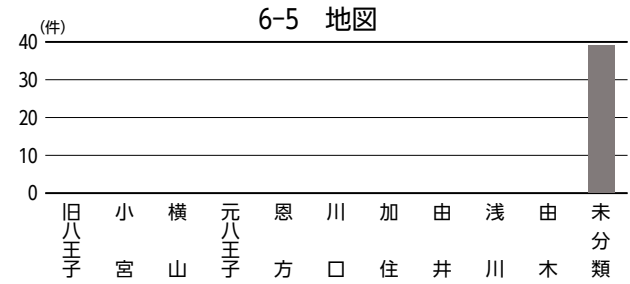

データベースからみた地区別の特性②

序章
第1章
第2章
第3章
第4章
第5章
第6章
第7章
第8章
資料

序章
第1章
第2章
第3章
第4章
第5章
第6章
第7章
第8章
資料

5. 庁内における歴史文化に関連する取組事例

事業名	内容	継続状況	部署名	
1 ふるさと納税	地場産品にこだわり、多摩織の製品や江戸小紋反物など、歴史文化資源に関わりのあるモノを返礼品として取り扱い、新たに芸者のお座敷体験や高尾山ツアーなどの体験型（コト）の返礼品を導入した。返礼品を介して八王子の歴史文化の紹介と発信ができた。	継続	都市戦略部	都市戦略課
2 八王子市100年婚姻届	市制100周年を記念し、伝統ある老舗染工場で、高尾山を象徴するタカオスミレをあしらひ染め上げた布表紙を装丁した婚姻届を販売し、カップルを祝福した。本市の歴史や自然と産業文化を結びつけた事業となった。	事業終了		
3 市史編さん	市史編さん事業を通じて収集した史・資料の整理を実施し、10年間の活動をまとめた「新八王子市史編さんの記録」を刊行した。また、市史編さん事業の成果と今後の活用、未来への提言を目的に「歴史伝統フォーラム」を開催した。	事業終了 →成果の活用	総合経営部	経営計画第二課
4 施設見学会	市の公共施設や民間施設を見学し参加者から意見・要望等を聴取して今後の市政運営の参考とするとともに、本市の魅力発信及び市民参加への啓発の機会とする取組として、平成30年度は「八王子の歴史文化を巡るバスツアー&ワークショップ」を企画し、武蔵陵墓地、八王子城跡、中町界隈、澤井織物工場、高尾山等を巡った。多くの歴史文化に触れてもらうことで、関心を深めるきっかけづくりを行うことができた。	継続		広聴課
5 伝承のたまてばこ ～多摩伝統文化 フェスティバル～	多摩地域の市町村や芸術文化団体等と連携しながら、街なか演奏会や野外ステージを舞台にした本格的な公演などを行い、伝統文化・芸能に関わる場や機会を創出している。また、若手アーティスト等との連携・協働により、伝統を継承しながら新たな文化を創造することができた。	継続	市民活動推進部	学園都市文化課
6 伝統文化ふれあい事業	八王子車人形、説経節、木遣・獅子舞等民俗芸能の体験・発表講座の開催や受講生による合同発表会、アウトリーチ等を開催し、伝統文化の体験者・理解者の裾野を広げ、次世代に伝えていく場を創出している。	継続		
7 学園都市大学の運営	市民の多様化・高度化したニーズに応え、地域の特色ある講座や大学等の専門性を活かした質の高い学習機会を提供するために、「大学コンソーシアム八王子」と八王子地域の25大学等が連携・協働し、「八王子学園都市大学（いちょう塾）」を運営している。	継続		
8 高尾山パワフルチャレンジ！	都民や市内の介護保険施設等でリハビリテーションを受けている方が、高尾山薬王院や山頂まで理学療法士等と共にウォーキングをすることにより、自身の健康状態の確認や社会参加・生きがいづくりにつなげた。	継続	福祉部	高齢者いきいき課
9 八王子版ネウボラ 「育児パッケージ 「はち★ベビギフト」	全妊婦さんを対象にした妊婦面談を行ったあとで、八王子市内で織られたジャガード綿の綿生地に市を象徴するやまゆり、いちょうの葉、桑の実・葉等が染柄（三色手捺染・反応染め）された縫製の「おくるみブランケット」をプレゼントし、織物のまち八王子をPRしている。	継続	医療保険部	大横保健福祉センター
10 八王子市ウォーキングマップ	市民の誰もが健康づくりを楽しみながらできるよう、歴史文化資源に関わりのある「八王子景観100選」や「八王子八十八景」をコースに取り入れた、「八王子市ウォーキングマップ（ハッチー・ウォーク）」を作成し配布している。	継続	健康部	健康政策課
11 繊維産業振興補助金	八王子織物工業組合及び八王子商工会議所の繊維・ファッション部会が実施する事業を通じ、繊維総合展示会（JFW ジャパン・クリエーション）への出展をはじめ、新製品の開発や地場産業である繊維産業のPR事業を行っている。	継続	産業振興部	企業支援課
12 織物伝承拠点運営	「機織」技術を伝承・実演できる拠点として、旧浅川支所の一部を維持管理し、民間2団体により機織や真綿加工などの講習会などを行っている。	継続		