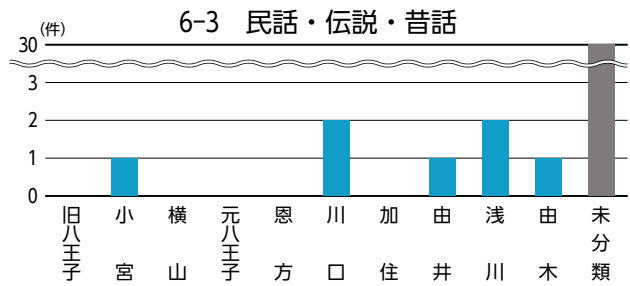

データベースからみた地区別の特性②

序章
第1章
第2章
第3章
第4章
第5章
第6章
第7章
第8章
資料

序章
第1章
第2章
第3章
第4章
第5章
第6章
第7章
第8章
資料

5. 庁内における歴史文化に関連する取組事例

事業名	内容	継続状況	部署名	
1 ふるさと納税	地場産品にこだわり、多摩織の製品や江戸小紋反物など、歴史文化資源に関わりのあるモノを返礼品として取り扱い、新たに芸者のお座敷体験や高尾山ツアーなどの体験型（コト）の返礼品を導入した。返礼品を介して八王子の歴史文化の紹介と発信ができた。	継続	都市戦略部	都市戦略課
2 八王子市100年婚姻届	市制100周年を記念し、伝統ある老舗染工場で、高尾山を象徴するタカオスミレをあしらひ染め上げた布表紙を装丁した婚姻届を販売し、カップルを祝福した。本市の歴史や自然と産業文化を結びつけた事業となった。	事業終了		
3 市史編さん	市史編さん事業を通じて収集した史・資料の整理を実施し、10年間の活動をまとめた「新八王子市史編さんの記録」を刊行した。また、市史編さん事業の成果と今後の活用、未来への提言を目的に「歴史伝統フォーラム」を開催した。	事業終了 →成果の活用	総合経営部	経営計画第二課
4 施設見学会	市の公共施設や民間施設を見学し参加者から意見・要望等を聴取して今後の市政運営の参考とするとともに、本市の魅力発信及び市民参加への啓発の機会とする取組として、平成30年度は「八王子の歴史文化を巡るバスツアー&ワークショップ」を企画し、武蔵陵墓地、八王子城跡、中町界隈、澤井織物工場、高尾山等を巡った。多くの歴史文化に触れてもらうことで、関心を深めるきっかけづくりを行うことができた。	継続		広聴課
5 伝承のたまてばこ ～多摩伝統文化 フェスティバル～	多摩地域の市町村や芸術文化団体等と連携しながら、街なか演奏会や野外ステージを舞台にした本格的な公演などを行い、伝統文化・芸能に関わる場や機会を創出している。また、若手アーティスト等との連携・協働により、伝統を継承しながら新たな文化を創造することができた。	継続	市民活動推進部	学園都市文化課
6 伝統文化ふれあい事業	八王子車人形、説経節、木遣・獅子舞等民俗芸能の体験・発表講座の開催や受講生による合同発表会、アウトリーチ等を開催し、伝統文化の体験者・理解者の裾野を広げ、次世代に伝えていく場を創出している。	継続		
7 学園都市大学の運営	市民の多様化・高度化したニーズに応え、地域の特色ある講座や大学等の専門性を活かした質の高い学習機会を提供するために、「大学コンソーシアム八王子」と八王子地域の25大学等が連携・協働し、「八王子学園都市大学（いちょう塾）」を運営している。	継続		
8 高尾山パワフルチャレンジ！	都民や市内の介護保険施設等でリハビリテーションを受けている方が、高尾山薬王院や山頂まで理学療法士等と共にウォーキングをすることにより、自身の健康状態の確認や社会参加・生きがいづくりにつなげた。	継続	福祉部	高齢者いきいき課
9 八王子版ネウボラ 「育児パッケージ 「はち★ベビギフト」	全妊婦さんを対象にした妊婦面談を行ったあとで、八王子市内で織られたジャガード綿の綿生地に市を象徴するやまゆり、いちょうの葉、桑の実・葉等が染柄（三色手捺染・反応染め）された縫製の「おくるみブランケット」をプレゼントし、織物のまち八王子をPRしている。	継続	医療保険部	大横保健福祉センター
10 八王子市ウォーキングマップ	市民の誰もが健康づくりを楽しみながらできるよう、歴史文化資源に関わりのある「八王子景観100選」や「八王子八十八景」をコースに取り入れた、「八王子市ウォーキングマップ（ハッチー・ウォーク）」を作成し配布している。	継続	健康部	健康政策課
11 繊維産業振興補助金	八王子織物工業組合及び八王子商工会議所の繊維・ファッション部会が実施する事業を通じ、繊維総合展示会（JFW ジャパン・クリエーション）への出展をはじめ、新製品の開発や地場産業である繊維産業のPR事業を行っている。	継続	産業振興部	企業支援課
12 織物伝承拠点運営	「機織」技術を伝承・実演できる拠点として、旧浅川支所の一部を維持管理し、民間2団体により機織や真綿加工などの講習会などを行っている。	継続		