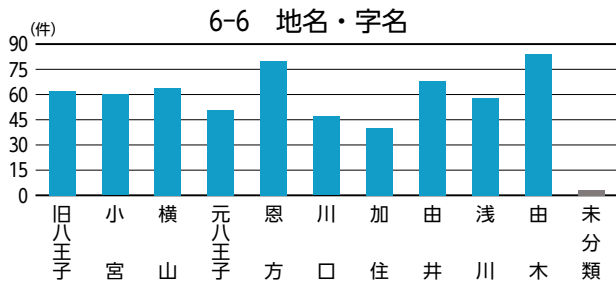

データベースからみた地区別の特性②

序章
第1章
第2章
第3章
第4章
第5章
第6章
第7章
第8章
資料

序章
第1章
第2章
第3章
第4章
第5章
第6章
第7章
第8章
資料

5. 庁内における歴史文化に関連する取組事例

事業名	内容	継続状況	部署名	
1 ふるさと納税	地場産品にこだわり、多摩織の製品や江戸小紋反物など、歴史文化資源に関わりのあるモノを返礼品として取り扱い、新たに芸者のお座敷体験や高尾山ツアーなどの体験型（コト）の返礼品を導入した。返礼品を介して八王子の歴史文化の紹介と発信ができた。	継続	都市戦略部	都市戦略課
2 八王子市100年婚姻届	市制100周年を記念し、伝統ある老舗染工場で、高尾山を象徴するタカオスミレをあしらひ染め上げた布表紙を装丁した婚姻届を販売し、カップルを祝福した。本市の歴史や自然と産業文化を結びつけた事業となった。	事業終了		
3 市史編さん	市史編さん事業を通じて収集した史・資料の整理を実施し、10年間の活動をまとめた「新八王子市史編さんの記録」を刊行した。また、市史編さん事業の成果と今後の活用、未来への提言を目的に「歴史伝統フォーラム」を開催した。	事業終了 →成果の活用	総合経営部	経営計画第二課
4 施設見学会	市の公共施設や民間施設を見学し参加者から意見・要望等を聴取して今後の市政運営の参考とするとともに、本市の魅力発信及び市民参加への啓発の機会とする取組として、平成30年度は「八王子の歴史文化を巡るバスツアー&ワークショップ」を企画し、武蔵陵墓地、八王子城跡、中町界隈、澤井織物工場、高尾山等を巡った。多くの歴史文化に触れてもらうことで、関心を深めるきっかけづくりを行うことができた。	継続		広聴課
5 伝承のたまてばこ ～多摩伝統文化 フェスティバル～	多摩地域の市町村や芸術文化団体等と連携しながら、街なか演奏会や野外ステージを舞台にした本格的な公演などを行い、伝統文化・芸能に関わる場や機会を創出している。また、若手アーティスト等との連携・協働により、伝統を継承しながら新たな文化を創造することができた。	継続	市民活動推進部	学園都市文化課
6 伝統文化ふれあい事業	八王子車人形、説経節、木遣・獅子舞等民俗芸能の体験・発表講座の開催や受講生による合同発表会、アウトリーチ等を開催し、伝統文化の体験者・理解者の裾野を広げ、次世代に伝えていく場を創出している。	継続		
7 学園都市大学の運営	市民の多様化・高度化したニーズに応え、地域の特色ある講座や大学等の専門性を活かした質の高い学習機会を提供するために、「大学コンソーシアム八王子」と八王子地域の25大学等が連携・協働し、「八王子学園都市大学（いちょう塾）」を運営している。	継続		
8 高尾山パワフルチャレンジ！	都民や市内の介護保険施設等でリハビリテーションを受けている方が、高尾山薬王院や山頂まで理学療法士等と共にウォーキングをすることにより、自身の健康状態の確認や社会参加・生きがいづくりにつなげた。	継続	福祉部	高齢者いきいき課
9 八王子版ネウボラ 「育児パッケージ 「はち★ベビギフト」	全妊婦さんを対象にした妊婦面談を行ったあとで、八王子市内で織られたジャガード綿の綿生地に市を象徴するやまゆり、いちょうの葉、桑の実・葉等が染柄（三色手捺染・反応染め）された縫製の「おくるみブランケット」をプレゼントし、織物のまち八王子をPRしている。	継続	医療保険部	大横保健福祉センター
10 八王子市ウォーキングマップ	市民の誰もが健康づくりを楽しみながらできるよう、歴史文化資源に関わりのある「八王子景観100選」や「八王子八十八景」をコースに取り入れた、「八王子市ウォーキングマップ（ハッチー・ウォーク）」を作成し配布している。	継続	健康部	健康政策課
11 繊維産業振興補助金	八王子織物工業組合及び八王子商工会議所の繊維・ファッション部会が実施する事業を通じ、繊維総合展示会（JFW ジャパン・クリエーション）への出展をはじめ、新製品の開発や地場産業である繊維産業のPR事業を行っている。	継続	産業振興部	企業支援課
12 織物伝承拠点運営	「機織」技術を伝承・実演できる拠点として、旧浅川支所の一部を維持管理し、民間2団体により機織や真綿加工などの講習会などを行っている。	継続		