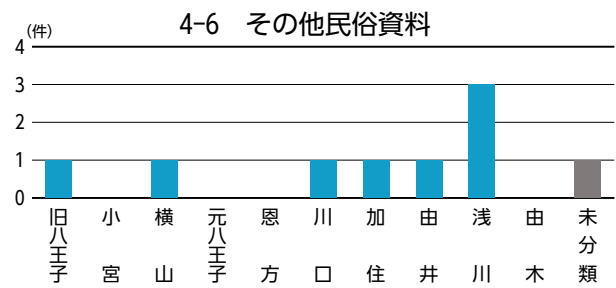

序章
第1章
第2章
第3章
第4章
第5章
第6章
第7章
第8章
資料