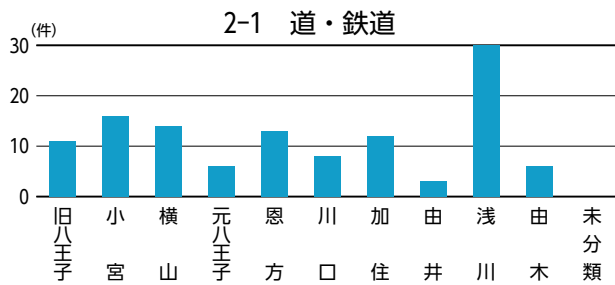

データベースからみた地区別の特性②

序章
第1章
第2章
第3章
第4章
第5章
第6章
第7章
第8章
資料