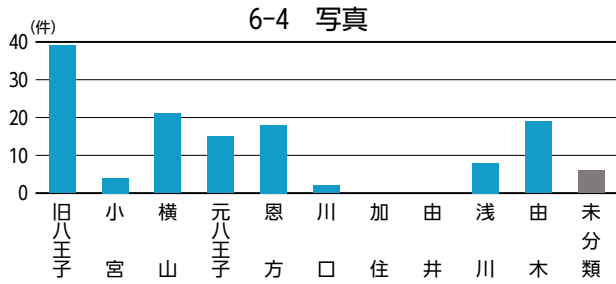

データベースからみた地区別の特性②

序章
第1章
第2章
第3章
第4章
第5章
第6章
第7章
第8章
資料

序章
第1章
第2章
第3章
第4章
第5章
第6章
第7章
第8章
資料

5. 庁内における歴史文化に関連する取組事例

事業名	内容	継続状況	部署名	
1 ふるさと納税	地場産品にこだわり、多摩織の製品や江戸小紋反物など、歴史文化資源に関わりのあるモノを返礼品として取り扱い、新たに芸者のお座敷体験や高尾山ツアーなどの体験型（コト）の返礼品を導入した。返礼品を介して八王子の歴史文化の紹介と発信ができた。	継続	都市戦略部	都市戦略課
2 八王子市100年婚姻届	市制100周年を記念し、伝統ある老舗染工場で、高尾山を象徴するタカオスミレをあしらひ染め上げた布表紙を装丁した婚姻届を販売し、カップルを祝福した。本市の歴史や自然と産業文化を結びつけた事業となった。	事業終了		
3 市史編さん	市史編さん事業を通じて収集した史・資料の整理を実施し、10年間の活動をまとめた「新八王子市史編さんの記録」を刊行した。また、市史編さん事業の成果と今後の活用、未来への提言を目的に「歴史伝統フォーラム」を開催した。	事業終了 →成果の活用	総合経営部	経営計画第二課
4 施設見学会	市の公共施設や民間施設を見学し参加者から意見・要望等を聴取して今後の市政運営の参考とするとともに、本市の魅力発信及び市民参加への啓発の機会とする取組として、平成30年度は「八王子の歴史文化を巡るバスツアー&ワークショップ」を企画し、武蔵陵墓地、八王子城跡、中町界隈、澤井織物工場、高尾山等を巡った。多くの歴史文化に触れてもらうことで、関心を深めるきっかけづくりを行うことができた。	継続		広聴課
5 伝承のたまてばこ ～多摩伝統文化 フェスティバル～	多摩地域の市町村や芸術文化団体等と連携しながら、街なか演奏会や野外ステージを舞台にした本格的な公演などを行い、伝統文化・芸能に関わる場や機会を創出している。また、若手アーティスト等との連携・協働により、伝統を継承しながら新たな文化を創造することができた。	継続	市民活動推進部	学園都市文化課
6 伝統文化ふれあい事業	八王子車人形、説経節、木遣・獅子舞等民俗芸能の体験・発表講座の開催や受講生による合同発表会、アウトリーチ等を開催し、伝統文化の体験者・理解者の裾野を広げ、次世代に伝えていく場を創出している。	継続		
7 学園都市大学の運営	市民の多様化・高度化したニーズに応え、地域の特色ある講座や大学等の専門性を活かした質の高い学習機会を提供するために、「大学コンソーシアム八王子」と八王子地域の25大学等が連携・協働し、「八王子学園都市大学（いちょう塾）」を運営している。	継続		
8 高尾山パワフルチャレンジ！	都民や市内の介護保険施設等でリハビリテーションを受けている方が、高尾山薬王院や山頂まで理学療法士等と共にウォーキングをすることにより、自身の健康状態の確認や社会参加・生きがいづくりにつなげた。	継続	福祉部	高齢者いきいき課
9 八王子版ネウボラ 「育児パッケージ 「はち★ベビギフト」	全妊婦さんを対象にした妊婦面談を行ったあとで、八王子市内で織られたジャガード綿の綿生地に市を象徴するやまゆり、いちょうの葉、桑の実・葉等が染柄（三色手捺染・反応染め）された縫製の「おくるみブランケット」をプレゼントし、織物のまち八王子をPRしている。	継続	医療保険部	大横保健福祉センター
10 八王子市ウォーキングマップ	市民の誰もが健康づくりを楽しみながらできるよう、歴史文化資源に関わりのある「八王子景観100選」や「八王子八十八景」をコースに取り入れた、「八王子市ウォーキングマップ（ハッチー・ウォーク）」を作成し配布している。	継続	健康部	健康政策課
11 繊維産業振興補助金	八王子織物工業組合及び八王子商工会議所の繊維・ファッション部会が実施する事業を通じ、繊維総合展示会（JFW ジャパン・クリエーション）への出展をはじめ、新製品の開発や地場産業である繊維産業のPR事業を行っている。	継続	産業振興部	企業支援課
12 織物伝承拠点運営	「機織」技術を伝承・実演できる拠点として、旧浅川支所の一部を維持管理し、民間2団体により機織や真綿加工などの講習会などを行っている。	継続		