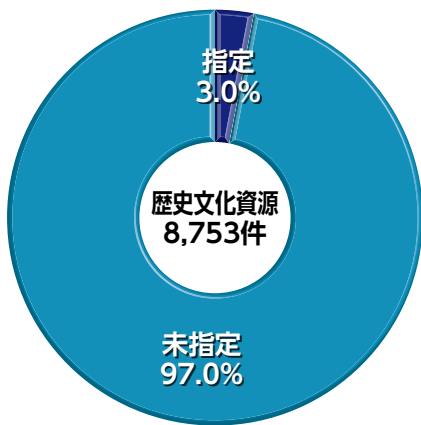

指定・未指定別割合

数値は左から、歴史文化資源全体に占める中分類中の指定文化財の割合、同歴史文化資源の割合、歴史文化資源の件数。「—」は該当なし。