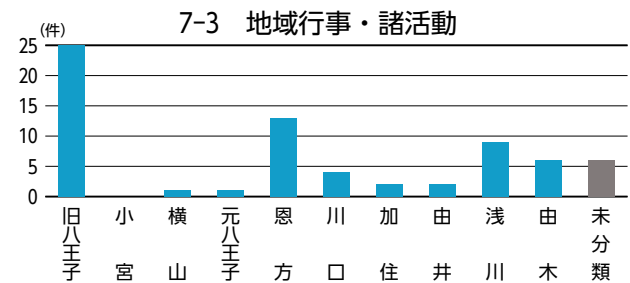

データベースからみた地区別の特性②

序章
第1章
第2章
第3章
第4章
第5章
第6章
第7章
第8章
資料

序章
第1章
第2章
第3章
第4章
第5章
第6章
第7章
第8章
資料

5. 庁内における歴史文化に関連する取組事例

事業名	内容	継続状況	部署名	
1 ふるさと納税	地場産品にこだわり、多摩織の製品や江戸小紋反物など、歴史文化資源に関わりのあるモノを返礼品として取り扱い、新たに芸者のお座敷体験や高尾山ツアーなどの体験型（コト）の返礼品を導入した。返礼品を介して八王子の歴史文化の紹介と発信ができた。	継続	都市戦略部	都市戦略課
2 八王子市100年婚姻届	市制100周年を記念し、伝統ある老舗染工場で、高尾山を象徴するタカオスミレをあしらひ染め上げた布表紙を装丁した婚姻届を販売し、カップルを祝福した。本市の歴史や自然と産業文化を結びつけた事業となった。	事業終了		
3 市史編さん	市史編さん事業を通じて収集した史・資料の整理を実施し、10年間の活動をまとめた「新八王子市史編さんの記録」を刊行した。また、市史編さん事業の成果と今後の活用、未来への提言を目的に「歴史伝統フォーラム」を開催した。	事業終了 →成果の活用	総合経営部	経営計画第二課
4 施設見学会	市の公共施設や民間施設を見学し参加者から意見・要望等を聴取して今後の市政運営の参考とするとともに、本市の魅力発信及び市民参加への啓発の機会とする取組として、平成30年度は「八王子の歴史文化を巡るバスツアー&ワークショップ」を企画し、武蔵陵墓地、八王子城跡、中町界隈、澤井織物工場、高尾山等を巡った。多くの歴史文化に触れてもらうことで、関心を深めるきっかけづくりを行うことができた。	継続		広聴課
5 伝承のたまてばこ ～多摩伝統文化 フェスティバル～	多摩地域の市町村や芸術文化団体等と連携しながら、街なか演奏会や野外ステージを舞台にした本格的な公演などを行い、伝統文化・芸能に関わる場や機会を創出している。また、若手アーティスト等との連携・協働により、伝統を継承しながら新たな文化を創造することができた。	継続	市民活動推進部	学園都市文化課
6 伝統文化ふれあい事業	八王子車人形、説経節、木遣・獅子舞等民俗芸能の体験・発表講座の開催や受講生による合同発表会、アウトリーチ等を開催し、伝統文化の体験者・理解者の裾野を広げ、次世代に伝えていく場を創出している。	継続		
7 学園都市大学の運営	市民の多様化・高度化したニーズに応え、地域の特色ある講座や大学等の専門性を活かした質の高い学習機会を提供するために、「大学コンソーシアム八王子」と八王子地域の25大学等が連携・協働し、「八王子学園都市大学（いちょう塾）」を運営している。	継続		
8 高尾山パワフルチャレンジ！	都民や市内の介護保険施設等でリハビリテーションを受けている方が、高尾山薬王院や山頂まで理学療法士等と共にウォーキングをすることにより、自身の健康状態の確認や社会参加・生きがいづくりにつなげた。	継続	福祉部	高齢者いきいき課
9 八王子版ネウボラ 「育児パッケージ 「はち★ベビギフト」	全妊婦さんを対象にした妊婦面談を行ったあとで、八王子市内で織られたジャガード綿の綿生地に市を象徴するやまゆり、いちょうの葉、桑の実・葉等が染柄（三色手捺染・反応染め）された縫製の「おくるみブランケット」をプレゼントし、織物のまち八王子をPRしている。	継続	医療保険部	大横保健福祉センター
10 八王子市ウォーキングマップ	市民の誰もが健康づくりを楽しみながらできるよう、歴史文化資源に関わりのある「八王子景観100選」や「八王子八十八景」をコースに取り入れた、「八王子市ウォーキングマップ（ハッチー・ウォーク）」を作成し配布している。	継続	健康部	健康政策課
11 繊維産業振興補助金	八王子織物工業組合及び八王子商工会議所の繊維・ファッション部会が実施する事業を通じ、繊維総合展示会（JFW ジャパン・クリエーション）への出展をはじめ、新製品の開発や地場産業である繊維産業のPR事業を行っている。	継続	産業振興部	企業支援課
12 織物伝承拠点運営	「機織」技術を伝承・実演できる拠点として、旧浅川支所の一部を維持管理し、民間2団体により機織や真綿加工などの講習会などを行っている。	継続		