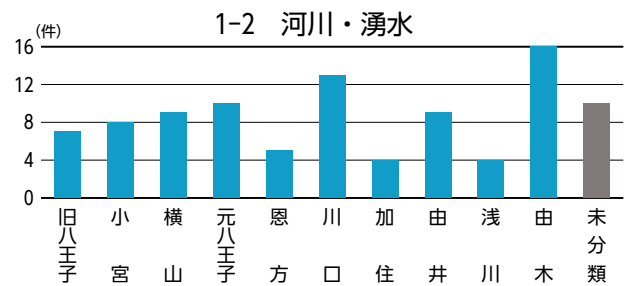

データベースからみた地区別の特性②

序章
第1章
第2章
第3章
第4章
第5章
第6章
第7章
第8章
資料