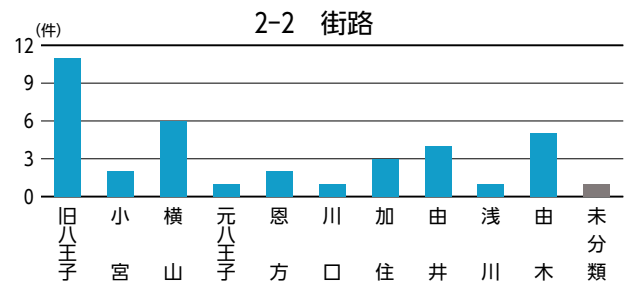

データベースからみた地区別の特性②

序章
第1章
第2章
第3章
第4章
第5章
第6章
第7章
第8章
資料