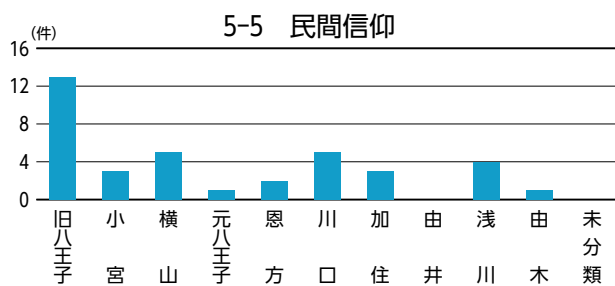

序章
第1章
第2章
第3章
第4章
第5章
第6章
第7章
第8章
資料