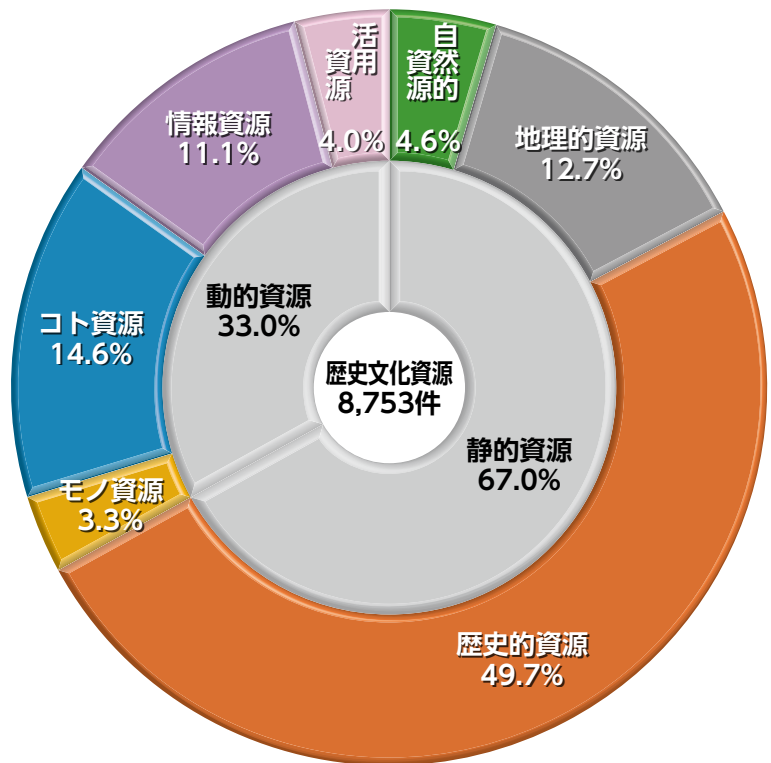

分類別割合

数値は左から、歴史文化資源全体に占める中分類中の指定文化財の割合、同歴史文化資源の割合、歴史文化資源の件数。「—」は該当なし。