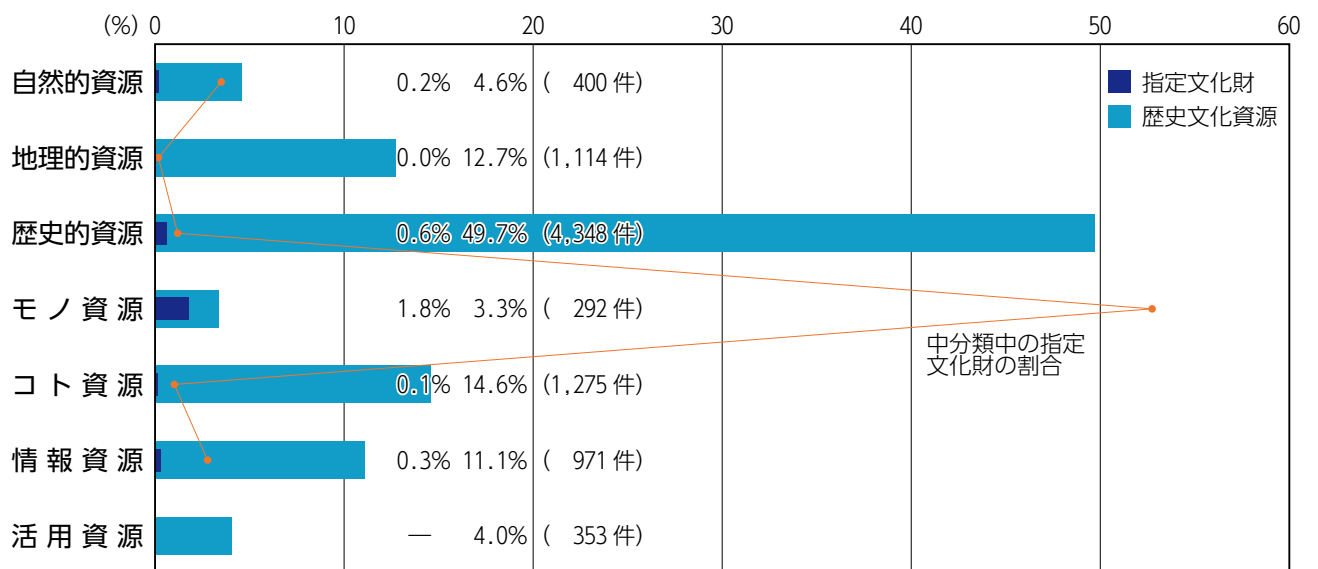

指定・未指定×中分類別

数値は左から、歴史文化資源全体に占める中分類中の指定文化財の割合、同歴史文化資源の割合、歴史文化資源の件数。「—」は該当なし。