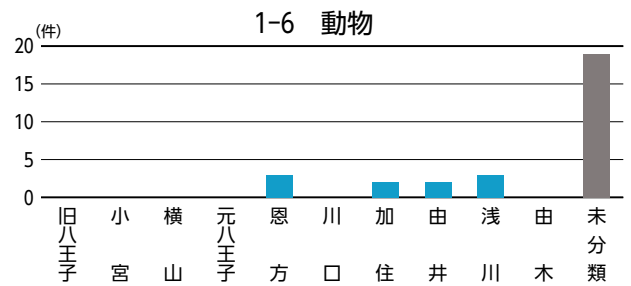

データベースからみた地区別の特性②

序章
第1章
第2章
第3章
第4章
第5章
第6章
第7章
第8章
資料