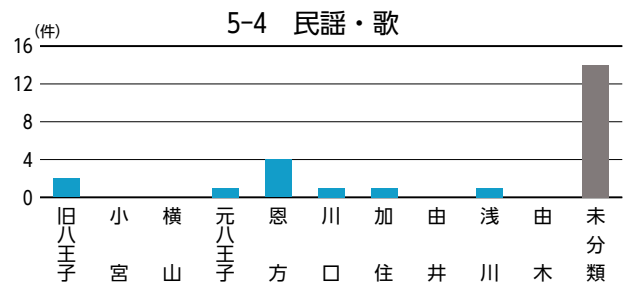

序章
第1章
第2章
第3章
第4章
第5章
第6章
第7章
第8章
資料