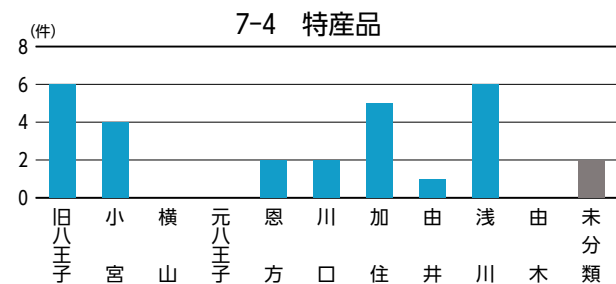

データベースからみた地区別の特性②

序章
第1章
第2章
第3章
第4章
第5章
第6章
第7章
第8章
資料

序章
第1章
第2章
第3章
第4章
第5章
第6章
第7章
第8章
資料

5. 庁内における歴史文化に関連する取組事例

事業名	内容	継続状況	部署名	
1 ふるさと納税	地場産品にこだわり、多摩織の製品や江戸小紋反物など、歴史文化資源に関わりのあるモノを返礼品として取り扱い、新たに芸者のお座敷体験や高尾山ツアーなどの体験型（コト）の返礼品を導入した。返礼品を介して八王子の歴史文化の紹介と発信ができた。	継続	都市戦略部	都市戦略課
2 八王子市100年婚姻届	市制100周年を記念し、伝統ある老舗染工場で、高尾山を象徴するタカオスミレをあしらひ染め上げた布表紙を装丁した婚姻届を販売し、カップルを祝福した。本市の歴史や自然と産業文化を結びつけた事業となった。	事業終了		
3 市史編さん	市史編さん事業を通じて収集した史・資料の整理を実施し、10年間の活動をまとめた「新八王子市史編さんの記録」を刊行した。また、市史編さん事業の成果と今後の活用、未来への提言を目的に「歴史伝統フォーラム」を開催した。	事業終了 →成果の活用	総合経営部	経営計画第二課
4 施設見学会	市の公共施設や民間施設を見学し参加者から意見・要望等を聴取して今後の市政運営の参考とするとともに、本市の魅力発信及び市民参加への啓発の機会とする取組として、平成30年度は「八王子の歴史文化を巡るバスツアー&ワークショップ」を企画し、武蔵陵墓地、八王子城跡、中町界隈、澤井織物工場、高尾山等を巡った。多くの歴史文化に触れてもらうことで、関心を深めるきっかけづくりを行うことができた。	継続		広聴課
5 伝承のたまてばこ ～多摩伝統文化 フェスティバル～	多摩地域の市町村や芸術文化団体等と連携しながら、街なか演奏会や野外ステージを舞台にした本格的な公演などを行い、伝統文化・芸能に関わる場や機会を創出している。また、若手アーティスト等との連携・協働により、伝統を継承しながら新たな文化を創造することができた。	継続	市民活動推進部	学園都市文化課
6 伝統文化ふれあい事業	八王子車人形、説経節、木遣・獅子舞等民俗芸能の体験・発表講座の開催や受講生による合同発表会、アウトリーチ等を開催し、伝統文化の体験者・理解者の裾野を広げ、次世代に伝えていく場を創出している。	継続		
7 学園都市大学の運営	市民の多様化・高度化したニーズに応え、地域の特色ある講座や大学等の専門性を活かした質の高い学習機会を提供するために、「大学コンソーシアム八王子」と八王子地域の25大学等が連携・協働し、「八王子学園都市大学（いちょう塾）」を運営している。	継続		
8 高尾山パワフルチャレンジ！	都民や市内の介護保険施設等でリハビリテーションを受けている方が、高尾山薬王院や山頂まで理学療法士等と共にウォーキングをすることにより、自身の健康状態の確認や社会参加・生きがいづくりにつなげた。	継続	福祉部	高齢者いきいき課
9 八王子版ネウボラ 「育児パッケージ 「はち★ベビギフト」	全妊婦さんを対象にした妊婦面談を行ったあとで、八王子市内で織られたジャガード綿の綿生地に市を象徴するやまゆり、いちょうの葉、桑の実・葉等が染柄（三色手捺染・反応染め）された縫製の「おくるみブランケット」をプレゼントし、織物のまち八王子をPRしている。	継続	医療保険部	大横保健福祉センター
10 八王子市ウォーキングマップ	市民の誰もが健康づくりを楽しみながらできるよう、歴史文化資源に関わりのある「八王子景観100選」や「八王子八十八景」をコースに取り入れた、「八王子市ウォーキングマップ（ハッチー・ウォーク）」を作成し配布している。	継続	健康部	健康政策課
11 繊維産業振興補助金	八王子織物工業組合及び八王子商工会議所の繊維・ファッション部会が実施する事業を通じ、繊維総合展示会（JFW ジャパン・クリエーション）への出展をはじめ、新製品の開発や地場産業である繊維産業のPR事業を行っている。	継続	産業振興部	企業支援課
12 織物伝承拠点運営	「機織」技術を伝承・実演できる拠点として、旧浅川支所の一部を維持管理し、民間2団体により機織や真綿加工などの講習会などを行っている。	継続		