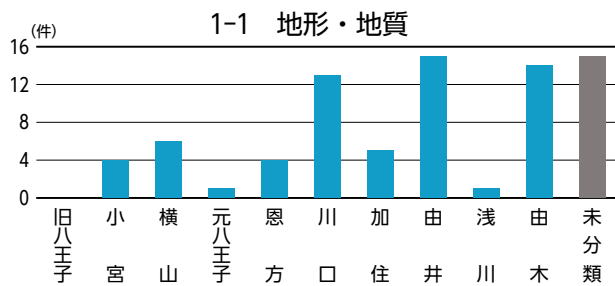

データベースからみた地区別の特性②

序章
第1章
第2章
第3章
第4章
第5章
第6章
第7章
第8章
資料