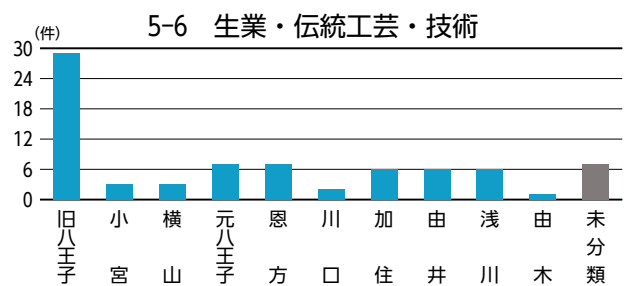

序章
第1章
第2章
第3章
第4章
第5章
第6章
第7章
第8章
資料