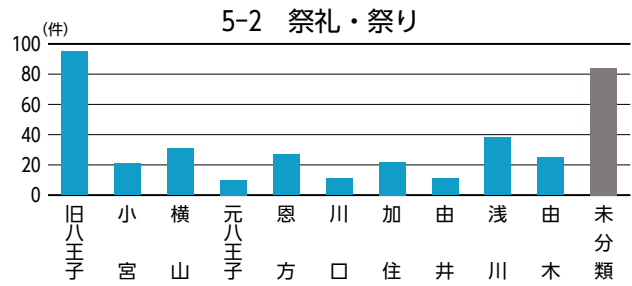

序章
第1章
第2章
第3章
第4章
第5章
第6章
第7章
第8章
資料