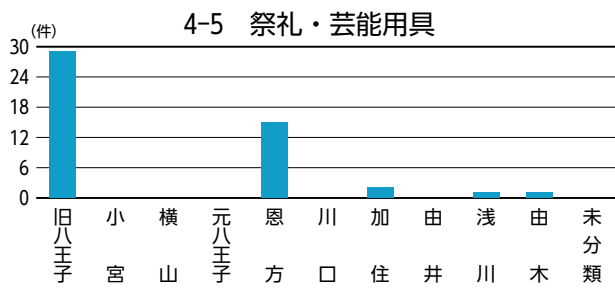

序章
第1章
第2章
第3章
第4章
第5章
第6章
第7章
第8章
資料