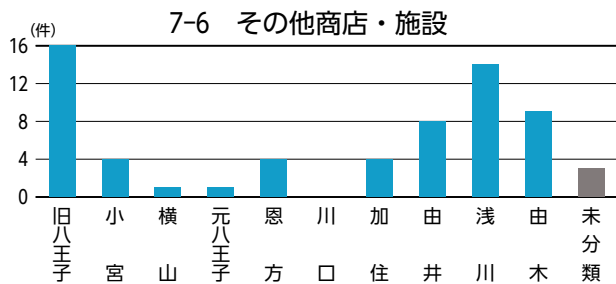

データベースからみた地区別の特性②

序章
第1章
第2章
第3章
第4章
第5章
第6章
第7章
第8章
資料

序章
第1章
第2章
第3章
第4章
第5章
第6章
第7章
第8章
資料

5. 庁内における歴史文化に関連する取組事例

事業名	内容	継続状況	部署名	
1 ふるさと納税	地場産品にこだわり、多摩織の製品や江戸小紋反物など、歴史文化資源に関わりのあるモノを返礼品として取り扱い、新たに芸者のお座敷体験や高尾山ツアーなどの体験型（コト）の返礼品を導入した。返礼品を介して八王子の歴史文化の紹介と発信ができた。	継続	都市戦略部	都市戦略課
2 八王子市100年婚姻届	市制100周年を記念し、伝統ある老舗染工場で、高尾山を象徴するタカオスミレをあしらひ染め上げた布表紙を装丁した婚姻届を販売し、カップルを祝福した。本市の歴史や自然と産業文化を結びつけた事業となった。	事業終了		
3 市史編さん	市史編さん事業を通じて収集した史・資料の整理を実施し、10年間の活動をまとめた「新八王子市史編さんの記録」を刊行した。また、市史編さん事業の成果と今後の活用、未来への提言を目的に「歴史伝統フォーラム」を開催した。	事業終了 →成果の活用	総合経営部	経営計画第二課
4 施設見学会	市の公共施設や民間施設を見学し参加者から意見・要望等を聴取して今後の市政運営の参考とするとともに、本市の魅力発信及び市民参加への啓発の機会とする取組として、平成30年度は「八王子の歴史文化を巡るバスツアー&ワークショップ」を企画し、武蔵陵墓地、八王子城跡、中町界隈、澤井織物工場、高尾山等を巡った。多くの歴史文化に触れてもらうことで、関心を深めるきっかけづくりを行うことができた。	継続		広聴課
5 伝承のたまてばこ ～多摩伝統文化 フェスティバル～	多摩地域の市町村や芸術文化団体等と連携しながら、街なか演奏会や野外ステージを舞台にした本格的な公演などを行い、伝統文化・芸能に関わる場や機会を創出している。また、若手アーティスト等との連携・協働により、伝統を継承しながら新たな文化を創造することができた。	継続	市民活動推進部	学園都市文化課
6 伝統文化ふれあい事業	八王子車人形、説経節、木遣・獅子舞等民俗芸能の体験・発表講座の開催や受講生による合同発表会、アウトリーチ等を開催し、伝統文化の体験者・理解者の裾野を広げ、次世代に伝えていく場を創出している。	継続		
7 学園都市大学の運営	市民の多様化・高度化したニーズに応え、地域の特色ある講座や大学等の専門性を活かした質の高い学習機会を提供するために、「大学コンソーシアム八王子」と八王子地域の25大学等が連携・協働し、「八王子学園都市大学（いちょう塾）」を運営している。	継続		
8 高尾山パワフルチャレンジ！	都民や市内の介護保険施設等でリハビリテーションを受けている方が、高尾山薬王院や山頂まで理学療法士等と共にウォーキングをすることにより、自身の健康状態の確認や社会参加・生きがいづくりにつなげた。	継続	福祉部	高齢者いきいき課
9 八王子版ネウボラ 「育児パッケージ 「はち★ベビギフト」	全妊婦さんを対象にした妊婦面談を行ったあとで、八王子市内で織られたジャガード綿の綿生地に市を象徴するやまゆり、いちょうの葉、桑の実・葉等が染柄（三色手捺染・反応染め）された縫製の「おくるみブランケット」をプレゼントし、織物のまち八王子をPRしている。	継続	医療保険部	大横保健福祉センター
10 八王子市ウォーキングマップ	市民の誰もが健康づくりを楽しみながらできるよう、歴史文化資源に関わりのある「八王子景観100選」や「八王子八十八景」をコースに取り入れた、「八王子市ウォーキングマップ（ハッチー・ウォーク）」を作成し配布している。	継続	健康部	健康政策課
11 繊維産業振興補助金	八王子織物工業組合及び八王子商工会議所の繊維・ファッション部会が実施する事業を通じ、繊維総合展示会（JFW ジャパン・クリエーション）への出展をはじめ、新製品の開発や地場産業である繊維産業のPR事業を行っている。	継続	産業振興部	企業支援課
12 織物伝承拠点運営	「機織」技術を伝承・実演できる拠点として、旧浅川支所の一部を維持管理し、民間2団体により機織や真綿加工などの講習会などを行っている。	継続		