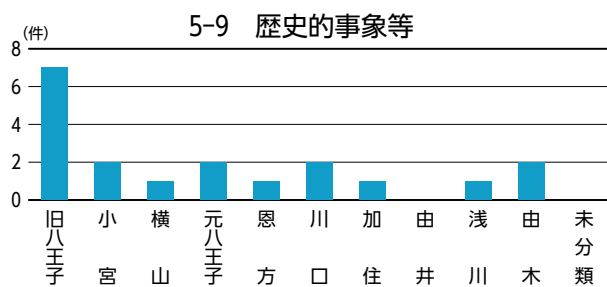

序章
第1章
第2章
第3章
第4章
第5章
第6章
第7章
第8章
資料