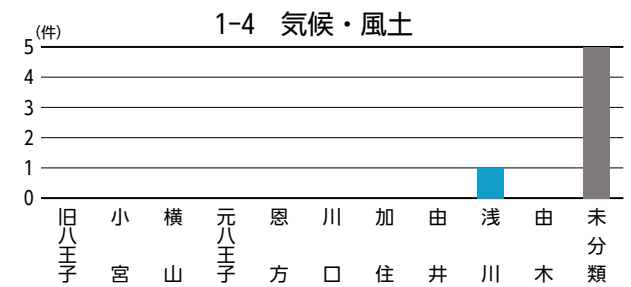

データベースからみた地区別の特性②

序章
第1章
第2章
第3章
第4章
第5章
第6章
第7章
第8章
資料