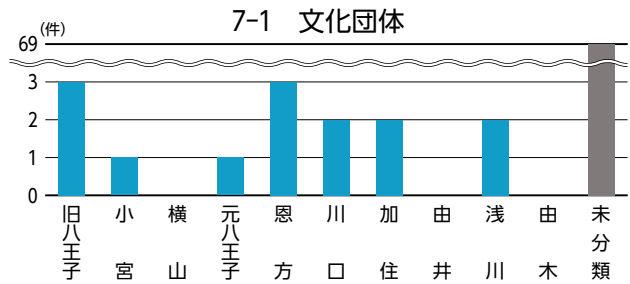

データベースからみた地区別の特性②

序章
第1章
第2章
第3章
第4章
第5章
第6章
第7章
第8章
資料

序章
第1章
第2章
第3章
第4章
第5章
第6章
第7章
第8章
資料

5. 庁内における歴史文化に関連する取組事例

事業名	内容	継続状況	部署名	
1 ふるさと納税	地場産品にこだわり、多摩織の製品や江戸小紋反物など、歴史文化資源に関わりのあるモノを返礼品として取り扱い、新たに芸者のお座敷体験や高尾山ツアーなどの体験型（コト）の返礼品を導入した。返礼品を介して八王子の歴史文化の紹介と発信ができた。	継続	都市戦略部	都市戦略課
2 八王子市100年婚姻届	市制100周年を記念し、伝統ある老舗染工場で、高尾山を象徴するタカオスミレをあしらひ染め上げた布表紙を装丁した婚姻届を販売し、カップルを祝福した。本市の歴史や自然と産業文化を結びつけた事業となった。	事業終了		
3 市史編さん	市史編さん事業を通じて収集した史・資料の整理を実施し、10年間の活動をまとめた「新八王子市史編さんの記録」を刊行した。また、市史編さん事業の成果と今後の活用、未来への提言を目的に「歴史伝統フォーラム」を開催した。	事業終了 →成果の活用	総合経営部	経営計画第二課
4 施設見学会	市の公共施設や民間施設を見学し参加者から意見・要望等を聴取して今後の市政運営の参考とするとともに、本市の魅力発信及び市民参加への啓発の機会とする取組として、平成30年度は「八王子の歴史文化を巡るバスツアー&ワークショップ」を企画し、武蔵陵墓地、八王子城跡、中町界隈、澤井織物工場、高尾山等を巡った。多くの歴史文化に触れてもらうことで、関心を深めるきっかけづくりを行うことができた。	継続		広聴課
5 伝承のたまてばこ ～多摩伝統文化 フェスティバル～	多摩地域の市町村や芸術文化団体等と連携しながら、街なか演奏会や野外ステージを舞台にした本格的な公演などを行い、伝統文化・芸能に関わる場や機会を創出している。また、若手アーティスト等との連携・協働により、伝統を継承しながら新たな文化を創造することができた。	継続	市民活動推進部	学園都市文化課
6 伝統文化ふれあい事業	八王子車人形、説経節、木遣・獅子舞等民俗芸能の体験・発表講座の開催や受講生による合同発表会、アウトリーチ等を開催し、伝統文化の体験者・理解者の裾野を広げ、次世代に伝えていく場を創出している。	継続		
7 学園都市大学の運営	市民の多様化・高度化したニーズに応え、地域の特色ある講座や大学等の専門性を活かした質の高い学習機会を提供するために、「大学コンソーシアム八王子」と八王子地域の25大学等が連携・協働し、「八王子学園都市大学（いちょう塾）」を運営している。	継続		
8 高尾山パワフルチャレンジ！	都民や市内の介護保険施設等でリハビリテーションを受けている方が、高尾山薬王院や山頂まで理学療法士等と共にウォーキングをすることにより、自身の健康状態の確認や社会参加・生きがいづくりにつなげた。	継続	福祉部	高齢者いきいき課
9 八王子版ネウボラ 「育児パッケージ 「はち★ベビギフト」	全妊婦さんを対象にした妊婦面談を行ったあとで、八王子市内で織られたジャガード綿の綿生地に市を象徴するやまゆり、いちょうの葉、桑の実・葉等が染柄（三色手捺染・反応染め）された縫製の「おくるみブランケット」をプレゼントし、織物のまち八王子をPRしている。	継続	医療保険部	大横保健福祉センター
10 八王子市ウォーキングマップ	市民の誰もが健康づくりを楽しみながらできるよう、歴史文化資源に関わりのある「八王子景観100選」や「八王子八十八景」をコースに取り入れた、「八王子市ウォーキングマップ（ハッチー・ウォーク）」を作成し配布している。	継続	健康部	健康政策課
11 繊維産業振興補助金	八王子織物工業組合及び八王子商工会議所の繊維・ファッション部会が実施する事業を通じ、繊維総合展示会（JFW ジャパン・クリエーション）への出展をはじめ、新製品の開発や地場産業である繊維産業のPR事業を行っている。	継続	産業振興部	企業支援課
12 織物伝承拠点運営	「機織」技術を伝承・実演できる拠点として、旧浅川支所の一部を維持管理し、民間2団体により機織や真綿加工などの講習会などを行っている。	継続		