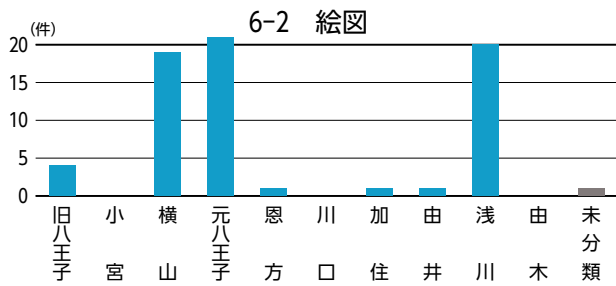

データベースからみた地区別の特性②

序章
第1章
第2章
第3章
第4章
第5章
第6章
第7章
第8章
資料

序章
第1章
第2章
第3章
第4章
第5章
第6章
第7章
第8章
資料

5. 庁内における歴史文化に関連する取組事例

事業名	内容	継続状況	部署名	
1 ふるさと納税	地場産品にこだわり、多摩織の製品や江戸小紋反物など、歴史文化資源に関わりのあるモノを返礼品として取り扱い、新たに芸者のお座敷体験や高尾山ツアーなどの体験型（コト）の返礼品を導入した。返礼品を介して八王子の歴史文化の紹介と発信ができた。	継続	都市戦略部	都市戦略課
2 八王子市100年婚姻届	市制100周年を記念し、伝統ある老舗染工場で、高尾山を象徴するタカオスミレをあしらひ染め上げた布表紙を装丁した婚姻届を販売し、カップルを祝福した。本市の歴史や自然と産業文化を結びつけた事業となった。	事業終了		
3 市史編さん	市史編さん事業を通じて収集した史・資料の整理を実施し、10年間の活動をまとめた「新八王子市史編さんの記録」を刊行した。また、市史編さん事業の成果と今後の活用、未来への提言を目的に「歴史伝統フォーラム」を開催した。	事業終了 →成果の活用	総合経営部	経営計画第二課
4 施設見学会	市の公共施設や民間施設を見学し参加者から意見・要望等を聴取して今後の市政運営の参考とするとともに、本市の魅力発信及び市民参加への啓発の機会とする取組として、平成30年度は「八王子の歴史文化を巡るバスツアー&ワークショップ」を企画し、武蔵陵墓地、八王子城跡、中町界隈、澤井織物工場、高尾山等を巡った。多くの歴史文化に触れてもらうことで、関心を深めるきっかけづくりを行うことができた。	継続		広聴課
5 伝承のたまてばこ ～多摩伝統文化 フェスティバル～	多摩地域の市町村や芸術文化団体等と連携しながら、街なか演奏会や野外ステージを舞台にした本格的な公演などを行い、伝統文化・芸能に関わる場や機会を創出している。また、若手アーティスト等との連携・協働により、伝統を継承しながら新たな文化を創造することができた。	継続	市民活動推進部	学園都市文化課
6 伝統文化ふれあい事業	八王子車人形、説経節、木遣・獅子舞等民俗芸能の体験・発表講座の開催や受講生による合同発表会、アウトリーチ等を開催し、伝統文化の体験者・理解者の裾野を広げ、次世代に伝えていく場を創出している。	継続		
7 学園都市大学の運営	市民の多様化・高度化したニーズに応え、地域の特色ある講座や大学等の専門性を活かした質の高い学習機会を提供するために、「大学コンソーシアム八王子」と八王子地域の25大学等が連携・協働し、「八王子学園都市大学（いちょう塾）」を運営している。	継続		
8 高尾山パワフルチャレンジ！	都民や市内の介護保険施設等でリハビリテーションを受けている方が、高尾山薬王院や山頂まで理学療法士等と共にウォーキングをすることにより、自身の健康状態の確認や社会参加・生きがいづくりにつなげた。	継続	福祉部	高齢者いきいき課
9 八王子版ネウボラ 「育児パッケージ 「はち★ベビギフト」	全妊婦さんを対象にした妊婦面談を行ったあとで、八王子市内で織られたジャガード綿の綿生地に市を象徴するやまゆり、いちょうの葉、桑の実・葉等が染柄（三色手捺染・反応染め）された縫製の「おくるみブランケット」をプレゼントし、織物のまち八王子をPRしている。	継続	医療保険部	大横保健福祉センター
10 八王子市ウォーキングマップ	市民の誰もが健康づくりを楽しみながらできるよう、歴史文化資源に関わりのある「八王子景観100選」や「八王子八十八景」をコースに取り入れた、「八王子市ウォーキングマップ（ハッチー・ウォーク）」を作成し配布している。	継続	健康部	健康政策課
11 繊維産業振興補助金	八王子織物工業組合及び八王子商工会議所の繊維・ファッション部会が実施する事業を通じ、繊維総合展示会（JFW ジャパン・クリエーション）への出展をはじめ、新製品の開発や地場産業である繊維産業のPR事業を行っている。	継続	産業振興部	企業支援課
12 織物伝承拠点運営	「機織」技術を伝承・実演できる拠点として、旧浅川支所の一部を維持管理し、民間2団体により機織や真綿加工などの講習会などを行っている。	継続		