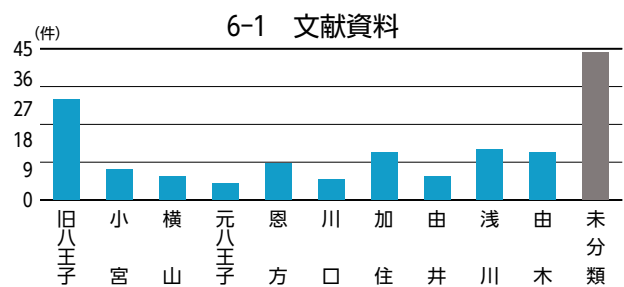

序章
第1章
第2章
第3章
第4章
第5章
第6章
第7章
第8章
資料