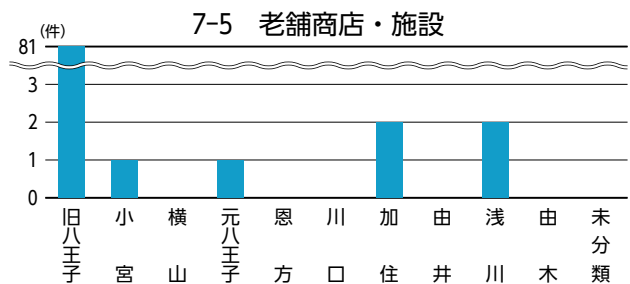

データベースからみた地区別の特性②

序章
第1章
第2章
第3章
第4章
第5章
第6章
第7章
第8章
資料

序章
第1章
第2章
第3章
第4章
第5章
第6章
第7章
第8章
資料

5. 庁内における歴史文化に関連する取組事例

事業名	内容	継続状況	部署名	
1 ふるさと納税	地場産品にこだわり、多摩織の製品や江戸小紋反物など、歴史文化資源に関わりのあるモノを返礼品として取り扱い、新たに芸者のお座敷体験や高尾山ツアーなどの体験型（コト）の返礼品を導入した。返礼品を介して八王子の歴史文化の紹介と発信ができた。	継続	都市戦略部	都市戦略課
2 八王子市100年婚姻届	市制100周年を記念し、伝統ある老舗染工場で、高尾山を象徴するタカオスミレをあしらひ染め上げた布表紙を装丁した婚姻届を販売し、カップルを祝福した。本市の歴史や自然と産業文化を結びつけた事業となった。	事業終了		
3 市史編さん	市史編さん事業を通じて収集した史・資料の整理を実施し、10年間の活動をまとめた「新八王子市史編さんの記録」を刊行した。また、市史編さん事業の成果と今後の活用、未来への提言を目的に「歴史伝統フォーラム」を開催した。	事業終了 →成果の活用	総合経営部	経営計画第二課
4 施設見学会	市の公共施設や民間施設を見学し参加者から意見・要望等を聴取して今後の市政運営の参考とするとともに、本市の魅力発信及び市民参加への啓発の機会とする取組として、平成30年度は「八王子の歴史文化を巡るバスツアー&ワークショップ」を企画し、武蔵陵墓地、八王子城跡、中町界隈、澤井織物工場、高尾山等を巡った。多くの歴史文化に触れてもらうことで、関心を深めるきっかけづくりを行うことができた。	継続		広聴課
5 伝承のたまてばこ ～多摩伝統文化 フェスティバル～	多摩地域の市町村や芸術文化団体等と連携しながら、街なか演奏会や野外ステージを舞台にした本格的な公演などを行い、伝統文化・芸能に関わる場や機会を創出している。また、若手アーティスト等との連携・協働により、伝統を継承しながら新たな文化を創造することができた。	継続	市民活動推進部	学園都市文化課
6 伝統文化ふれあい事業	八王子車人形、説経節、木遣・獅子舞等民俗芸能の体験・発表講座の開催や受講生による合同発表会、アウトリーチ等を開催し、伝統文化の体験者・理解者の裾野を広げ、次世代に伝えていく場を創出している。	継続		
7 学園都市大学の運営	市民の多様化・高度化したニーズに応え、地域の特色ある講座や大学等の専門性を活かした質の高い学習機会を提供するために、「大学コンソーシアム八王子」と八王子地域の25大学等が連携・協働し、「八王子学園都市大学（いちょう塾）」を運営している。	継続		
8 高尾山パワフルチャレンジ！	都民や市内の介護保険施設等でリハビリテーションを受けている方が、高尾山薬王院や山頂まで理学療法士等と共にウォーキングをすることにより、自身の健康状態の確認や社会参加・生きがいづくりにつなげた。	継続	福祉部	高齢者いきいき課
9 八王子版ネウボラ 「育児パッケージ 「はち★ベビギフト」	全妊婦さんを対象にした妊婦面談を行ったあとで、八王子市内で織られたジャガード綿の綿生地に市を象徴するやまゆり、いちょうの葉、桑の実・葉等が染柄（三色手捺染・反応染め）された縫製の「おくるみブランケット」をプレゼントし、織物のまち八王子をPRしている。	継続	医療保険部	大横保健福祉センター
10 八王子市ウォーキングマップ	市民の誰もが健康づくりを楽しみながらできるよう、歴史文化資源に関わりのある「八王子景観100選」や「八王子八十八景」をコースに取り入れた、「八王子市ウォーキングマップ（ハッチー・ウォーク）」を作成し配布している。	継続	健康部	健康政策課
11 繊維産業振興補助金	八王子織物工業組合及び八王子商工会議所の繊維・ファッション部会が実施する事業を通じ、繊維総合展示会（JFW ジャパン・クリエーション）への出展をはじめ、新製品の開発や地場産業である繊維産業のPR事業を行っている。	継続	産業振興部	企業支援課
12 織物伝承拠点運営	「機織」技術を伝承・実演できる拠点として、旧浅川支所の一部を維持管理し、民間2団体により機織や真綿加工などの講習会などを行っている。	継続		