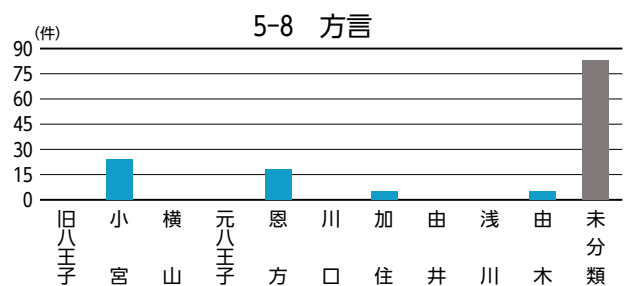

序章
第1章
第2章
第3章
第4章
第5章
第6章
第7章
第8章
資料