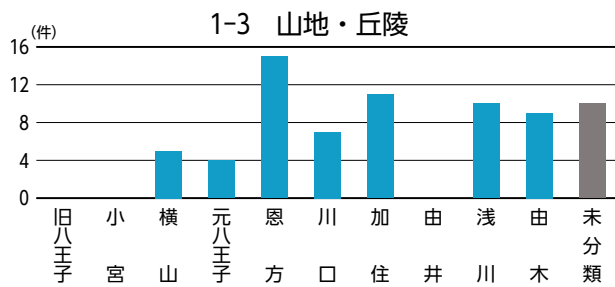

データベースからみた地区別の特性②

序章
第1章
第2章
第3章
第4章
第5章
第6章
第7章
第8章
資料