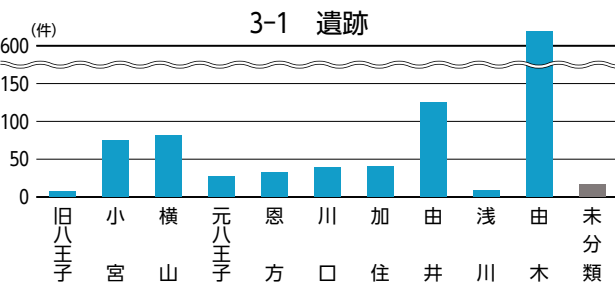

データベースからみた地区別の特性②

序章
第1章
第2章
第3章
第4章
第5章
第6章
第7章
第8章
資料