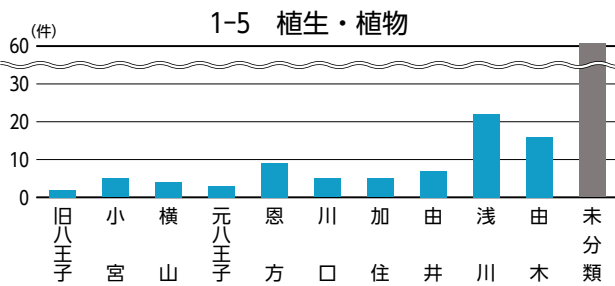

データベースからみた地区別の特性②

序章
第1章
第2章
第3章
第4章
第5章
第6章
第7章
第8章
資料