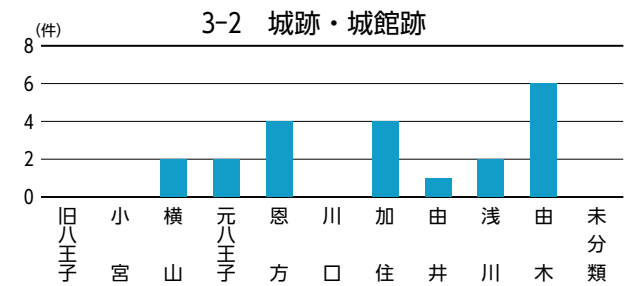

データベースからみた地区別の特性②

序章
第1章
第2章
第3章
第4章
第5章
第6章
第7章
第8章
資料