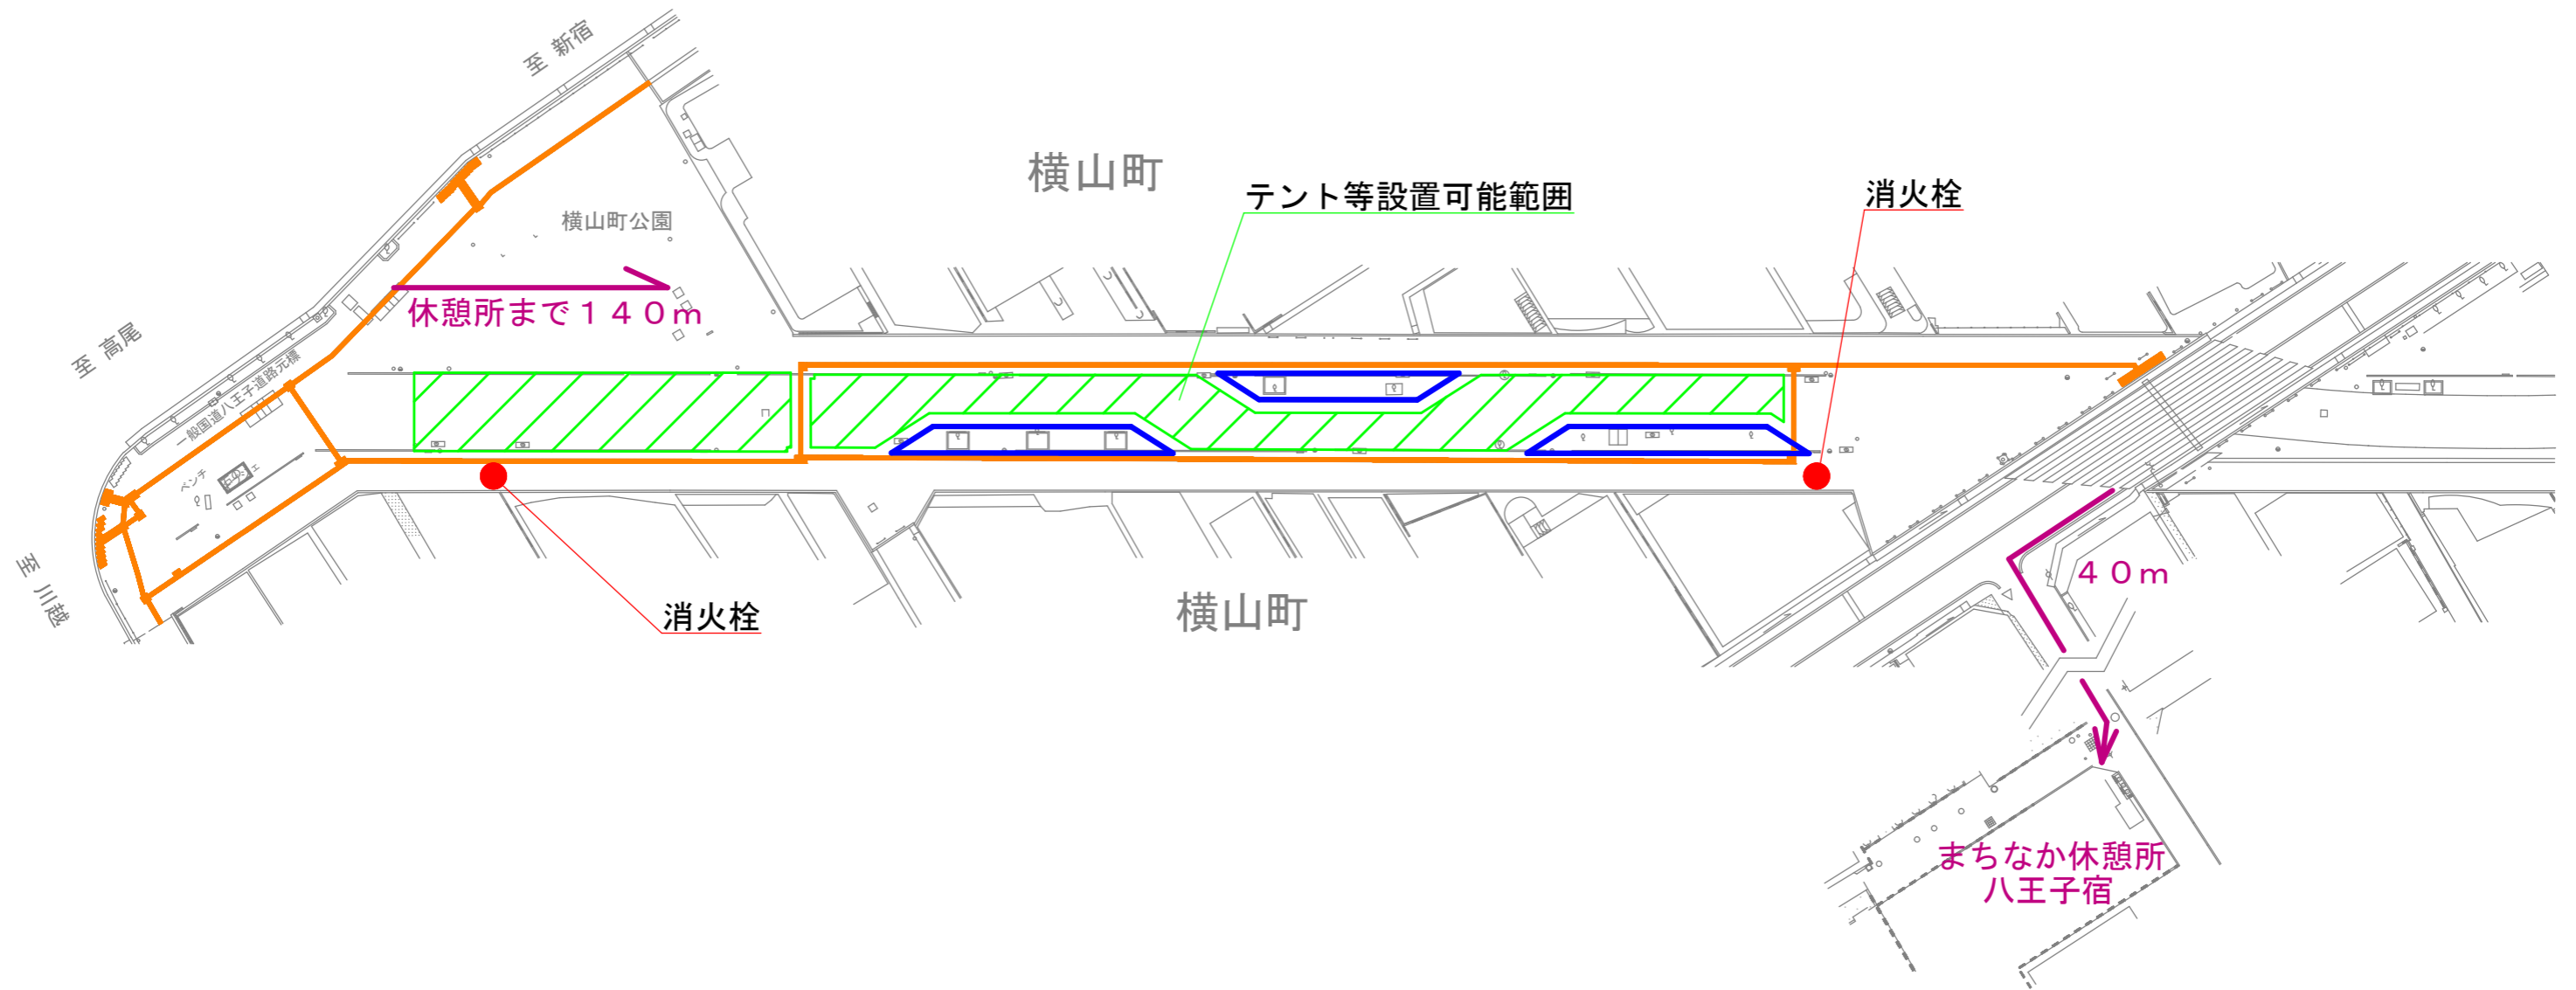

案内図

設置例

テント設置イメージ図

横山町エリア

凡例	
	設置可能範囲
	点字ブロック
	滞留空間
	消火栓