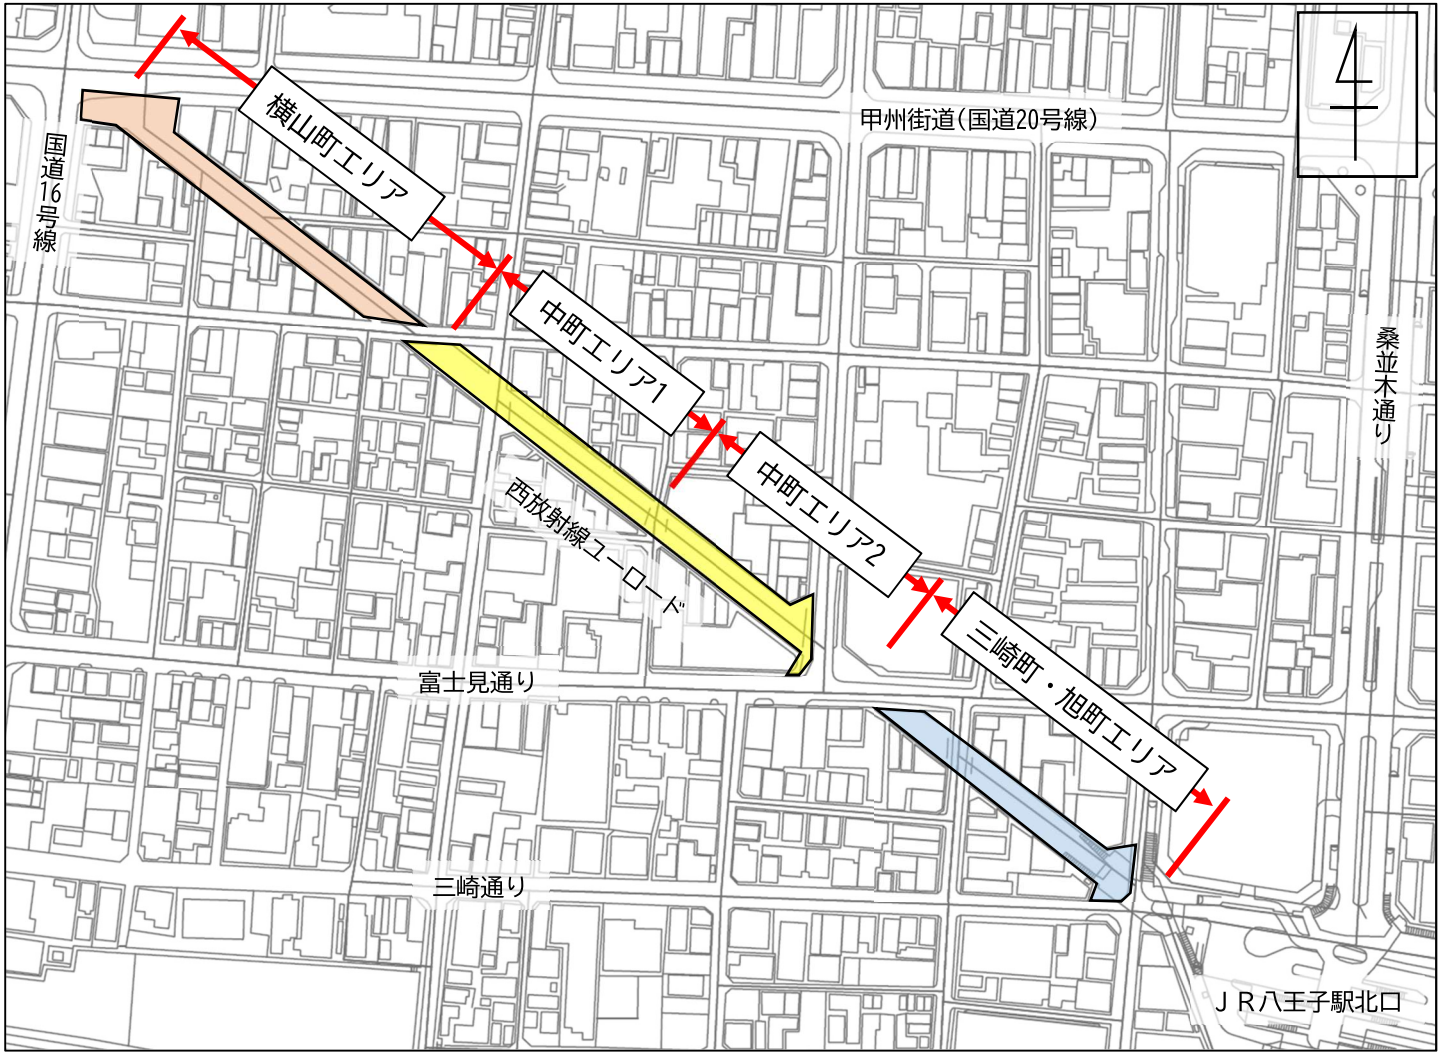

案内図

設置例

テント設置イメージ図

横山町エリア

凡例	
	設置可能範囲
	点字ブロック
	滞留空間
	消火栓