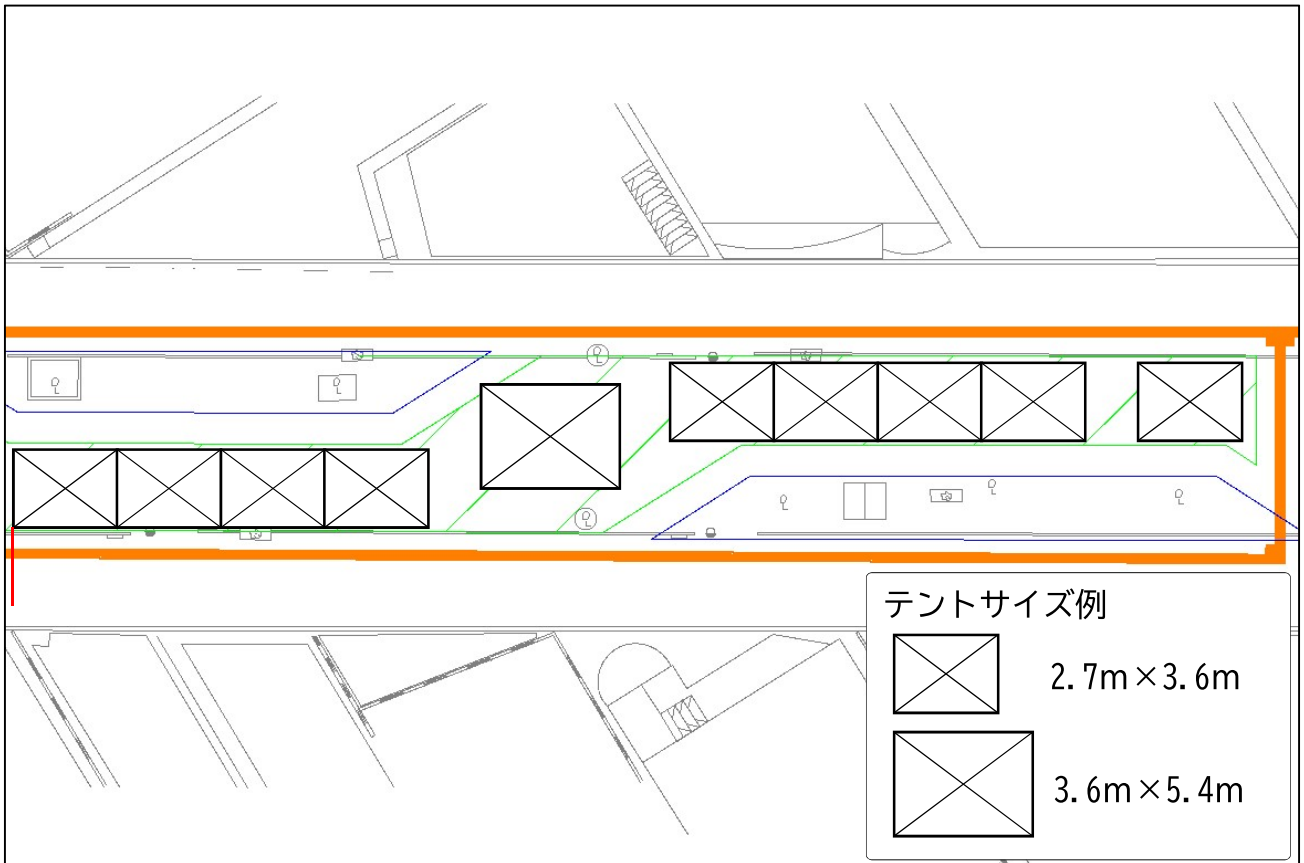

案内図

設置例

テント設置イメージ図

横山町エリア

凡例	
	設置可能範囲
	点字ブロック
	滞留空間
	消火栓