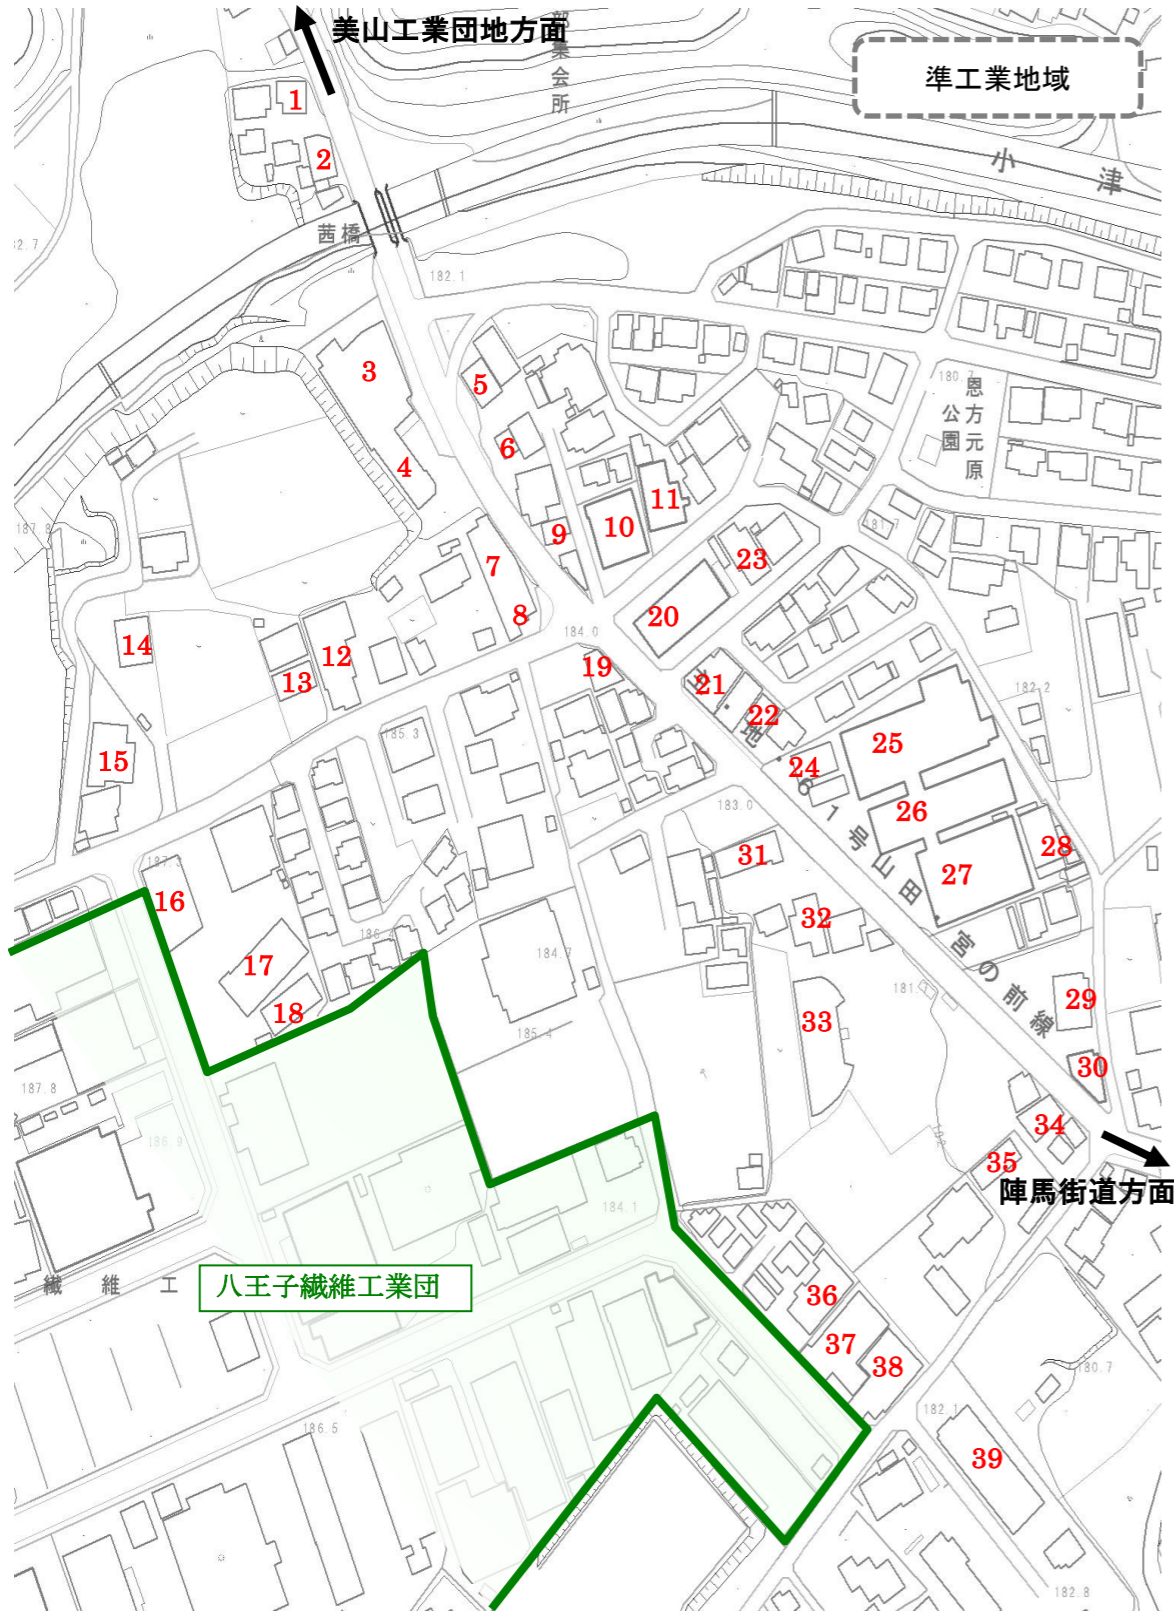

07 山田宮の前線周辺地域

	事業者名	所在地
07-01	(株)美山技研	美山町1209-7
07-02	(株)美山技研	美山町1209-8
07-03	下田鉄工所	下恩方町484-1
07-04	(有)赤羽鉄工所	下恩方町484-1
07-05	(有)市川精工	下恩方町484-8
07-06	(株)水島石材	下恩方町484-7
07-07	<空>	下恩方町
07-08	(株)ガレージウエンズィ	下恩方町482-1
07-09	(株)渡辺オイスター研究所	下恩方町486-8
07-10	(株)渡辺オイスター研究所	下恩方町490-3
07-11	(株)渡辺オイスター研究所	下恩方町490-4
07-12	(株)ヤマサン精密	下恩方町475
07-13	ムサシ(倉庫)	下恩方町474-1
07-14	(有)アタック・メカ	下恩方町470-1
07-15	(株)東和デバイス	下恩方町468-1
07-16	(有)恩方自動車	下恩方町416-6
07-17	NTK.COX calibration center	下恩方町417-1
07-18	フジプラスチック工業(株)	下恩方町419-2
07-19	シミズサイクル	下恩方町814-6
07-20	(株)共栄デザイン	下恩方町805-5
07-21	西田製作所	下恩方町805-15
07-22	(株)川島電工社	下恩方町805-16
07-23	<空>	下恩方町805-9
07-24	(有)中野製作所	下恩方町803-2
07-25	(株)マイクロリサーチプレジジョン	下恩方町416
07-26	マリン・サイエンス(株)	下恩方町416
07-27	(株)ヤマデン	下恩方町416
07-28	(有)三共製作所	下恩方町794-2
07-29	(株)エムズ・ファクトリー	下恩方町778
07-30	タイヤサービスネットワーク	下恩方町774-5
07-31	川島建設(株)	下恩方町799
07-32	(有)大篠製作所	下恩方町795
07-33	(有)ユーキ電子製作所	下恩方町789
07-34	ノンセオリ	下恩方町805-16
07-35	(株)桑原工業所	下恩方町778
07-36	ピエゾパーツ(株)	下恩方町831-3
07-37	日本特殊工業(株)	下恩方町831-10
07-38	小林製作所	下恩方町831-1
07-39	高橋紙器工業(有)	下恩方町848