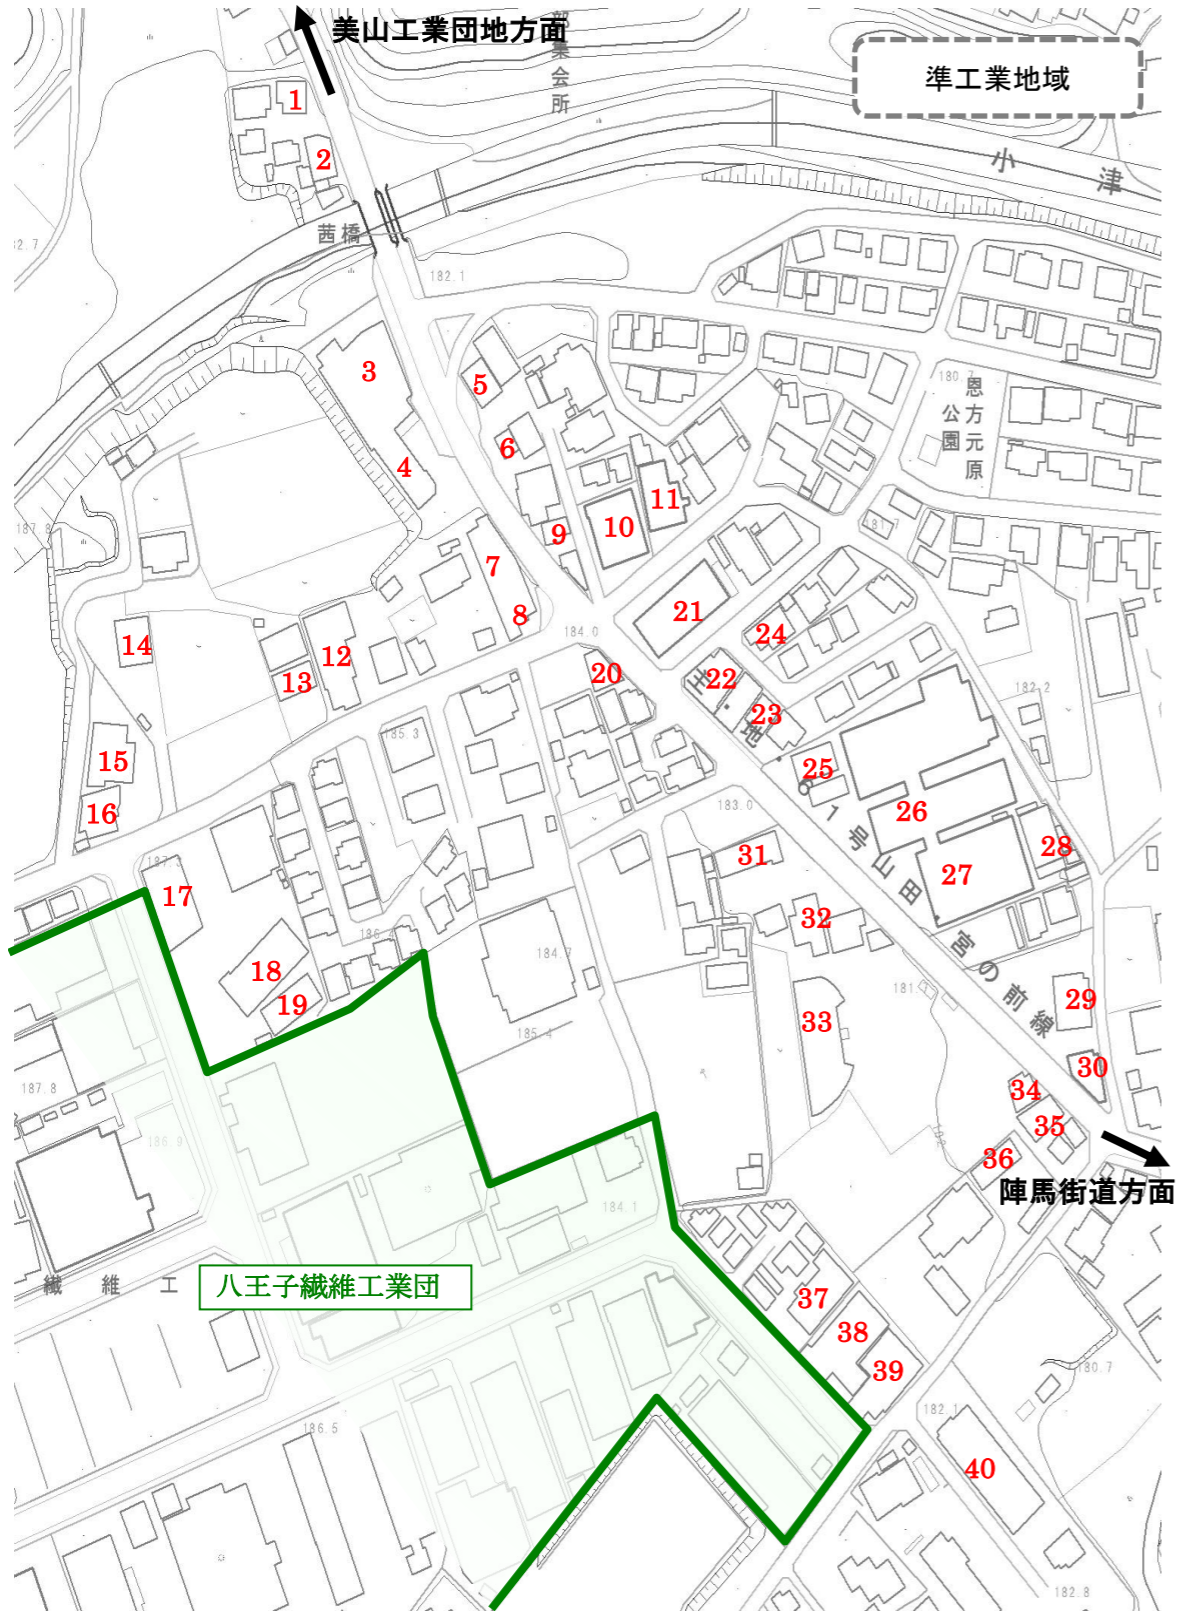

# 07 山田宮の前線周辺地域

	事業者名	所在地
07-01	(株)美山技研	美山町1209-7
07-02	(株)美山技研	美山町1209-8
07-03	下田鉄工所	下恩方町484-1
07-04	(有)赤羽鉄工所	下恩方町484-1
07-05	(有)市川精工	下恩方町484-8
07-06	(株)水島石材	下恩方町484-7
07-07	<空>	下恩方町
07-08	(株)ガレージウェンズィ	下恩方町482-1
07-09	(株)渡辺オイスター研究所	下恩方町486-8
07-10	(株)渡辺オイスター研究所	下恩方町490-3
07-11	(株)渡辺オイスター研究所	下恩方町490-4
07-12	(株)ヤマサン精密	下恩方町475
07-13	ムサシ(倉庫)	下恩方町474-1
07-14	(有)アタック・メカ	下恩方町470-1
07-15	(株)東和デバイス	下恩方町468-1
07-16	<空>	下恩方町
07-17	(有)恩方自動車	下恩方町416-6
07-18	NTX.COX calibration center	下恩方町417-1
07-19	フジプラスチック工業(株)	下恩方町
07-20	シミズサイクル	下恩方町814-6
07-21	(株)共栄デザイン	下恩方町805-5
07-22	<空>	下恩方町805-15
07-23	(株)川島電工社	下恩方町805-16
07-24	<空>	下恩方町805-9
07-25	(有)中野製作所	下恩方町803-2
07-26	マリン・サイエンス(株)	下恩方町416
07-27	(株)マイクロリサーチプレジジョン	下恩方町416
07-28	(有)三共製作所	下恩方町794-2
07-29	(株)エムズ・ファクトリー	下恩方町778
07-30	タイヤサービスネットワーク	下恩方町774-5
07-31	川島建設(株)	下恩方町799
07-32	(有)大篠製作所	下恩方町795
07-33	(有)ユーキ電子製作所	下恩方町789
07-34	<空>	下恩方町774-4
07-35	ノンセオリー	下恩方町805-16
07-36	(株)桑原工業所	下恩方町778
07-37	ピエゾパーツ(株)	下恩方町831-3
07-38	日本特殊工業(株)	下恩方町831-10
07-39	小林製作所	下恩方町831-1
07-40	高橋紙器工業(有)	下恩方町848