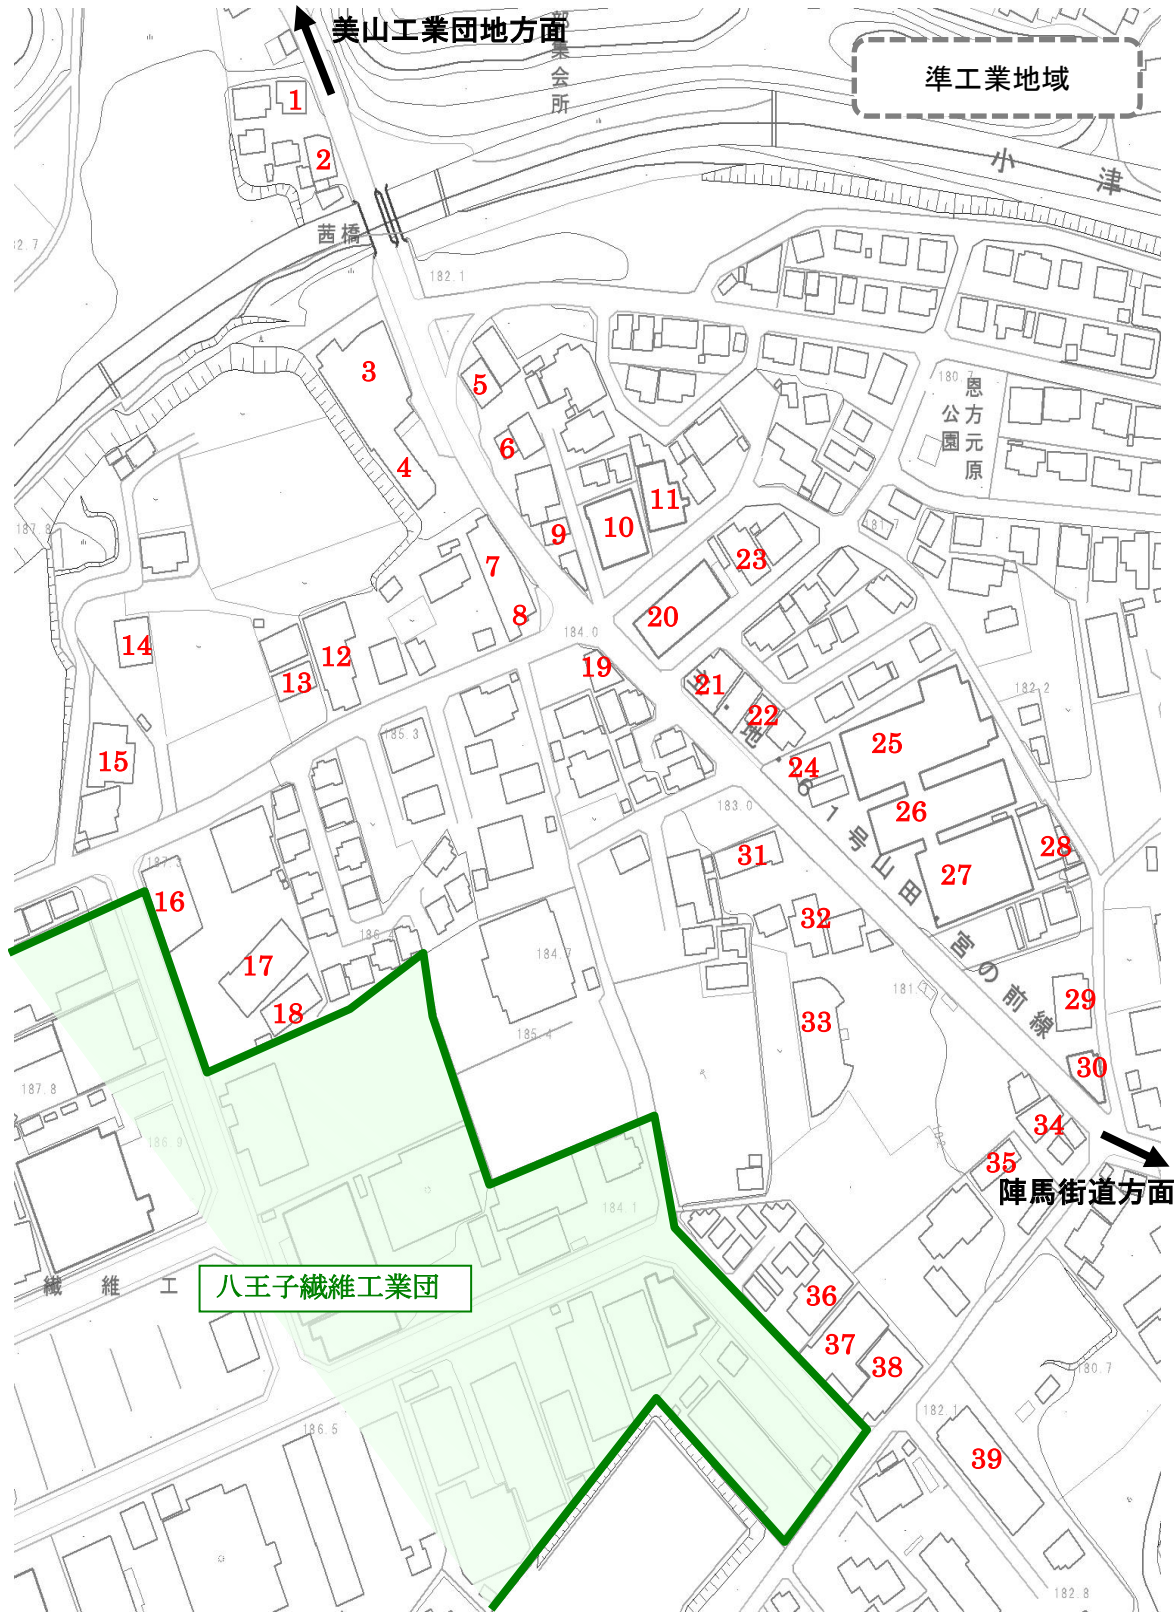

07 山田宮の前線周辺地域

	事業者名	所在地
07-01	(株)美山技研	美山町1209-7
07-02	(株)美山技研	美山町1209-8
07-03	下田鉄工所	下恩方町484-1
07-04	(有)赤羽鉄工所	下恩方町484-1
07-05	(有)市川精工	下恩方町484-8
07-06	(株)水島石材	下恩方町484-7
07-07	<空>	下恩方町
07-08	(株)ガレージウエンズィ	下恩方町482-1
07-09	(株)渡辺オイスター研究所	下恩方町486-8
07-10	(株)渡辺オイスター研究所	下恩方町490-3
07-11	(株)渡辺オイスター研究所	下恩方町490-4
07-12	(株)ヤマサン精密	下恩方町475
07-13	ムサシ(倉庫)	下恩方町474-1
07-14	(有)アタック・メカ	下恩方町470-1
07-15	(株)東和デバイス	下恩方町468-1
07-16	(有)恩方自動車	下恩方町416-6
07-17	NTK.COX calibration center	下恩方町417-1
07-18	フジプラスチック工業(株)	下恩方町419-2
07-19	シミズサイクル	下恩方町814-6
07-20	(株)共栄デザイン	下恩方町805-5
07-21	(有)コンフォーダブル	下恩方町805-15
07-22	(株)川島電工社	下恩方町805-16
07-23	(株)渡辺オイスター研究所	下恩方町805-9
07-24	(有)中野製作所	下恩方町803-2
07-25	(株)マイクロリサーチプレジジョン	下恩方町416
07-26	マリン・サイエンス(株)	下恩方町416
07-27	(株)ヤマデン	下恩方町416
07-28	<空>	下恩方町794-2
07-29	(株)エムズ・ファクトリー	下恩方町778
07-30	タイヤサービスネットワーク	下恩方町774-5
07-31	川島建設(株)	下恩方町799
07-32	(有)大篠製作所	下恩方町795
07-33	(有)ユーキ電子製作所	下恩方町789
07-34	ノンセオリー	下恩方町805-16
07-35	(株)桑原工業所	下恩方町778
07-36	ピエゾパーツ(株)	下恩方町831-3
07-37	日本特殊工業(株)	下恩方町831-10
07-38	小林製作所	下恩方町831-1
07-39	高橋紙器工業(有)	下恩方町848