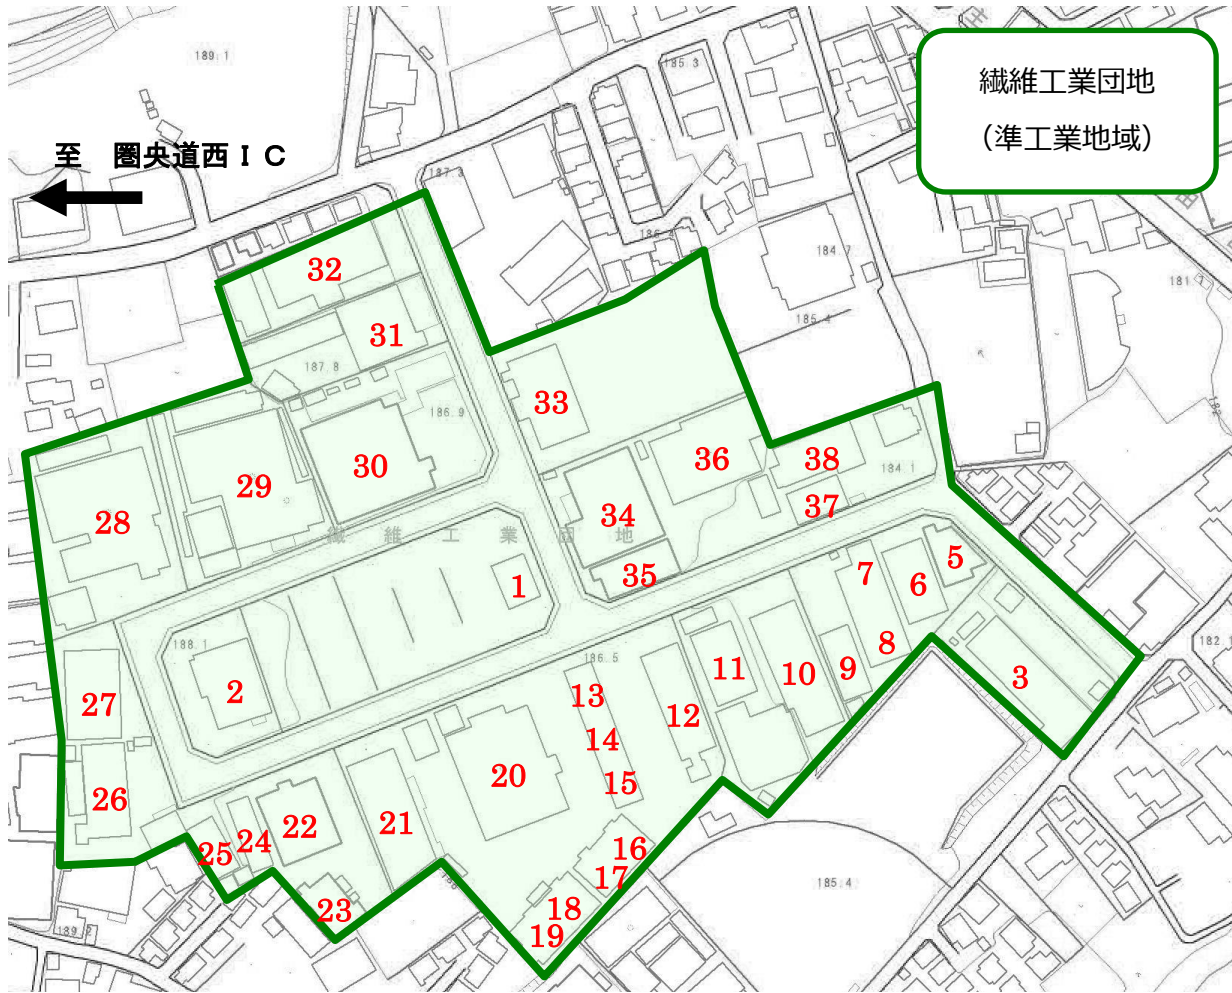

05 八王子繊維工業団地

	事業者名	所在地
05-01	八王子繊維工業団地協同組合	下恩方町350
05-02	セフテック(株)	下恩方町315-4
05-03	西関東機材(株)	下恩方町835
05-04	<欠番>	下恩方町
05-05	<空>(1F)、ケイ・クラブ(2F)、<空>(3F)	下恩方町835-6
05-06	日光紙業(有)	下恩方町835
05-07	(有)ナチュラル・ボックス	下恩方町350-20
05-08	(有)ナチュラル・ボックス	下恩方町350-20
05-09	(株)栄鋳造所	下恩方町350
05-10	(株)ムラヤマ	下恩方町350-21-2
05-11	池田織物(有)	下恩方町350
05-12	(株)川戸工務店	下恩方町350-22
05-13	ヤマト運輸(株)	下恩方町350
05-14	不明	下恩方町350
05-15	渡辺工業(株)	下恩方町350
05-16	丸池木工所	下恩方町350
05-17	丸池木工所	下恩方町350
05-18	(有)ソービジー	下恩方町350
05-19	(有)ソービジー	下恩方町350
05-20	株式会社センクシャ	下恩方町350
05-21	(株)三和工務店	下恩方町350
05-22	富士プリント工業(株)	下恩方町315-11
05-23	(有)朋友	下恩方町315-6
05-24	内田長織物(有)	下恩方町315-1
05-25	オリエント技研(株)	下恩方町315-7
05-26	セフテック(株)	下恩方町315-4
05-27	(有)諸岡塗装工業	下恩方町315-1
05-28	(株)アルファー精工	下恩方町315-1
05-29	オーエム通商(株)	下恩方町424-1
05-30	日本ビニールコード(株)	下恩方町424-6
05-31	(株)ティケイワイプロダクツ	下恩方町424-7
05-32	(株)アトム精密	下恩方町424-8
05-33	(株)アステック	下恩方町350
05-34	篠原工業(株)	下恩方町350-30
05-35	篠原工業(株)	下恩方町350-30
05-36	(株)栄鋳造所	下恩方町350
05-37	あおき形成外科眼科クリニック	下恩方町350
05-38	(有)青喜コンタクトレンズ販売店	下恩方町350