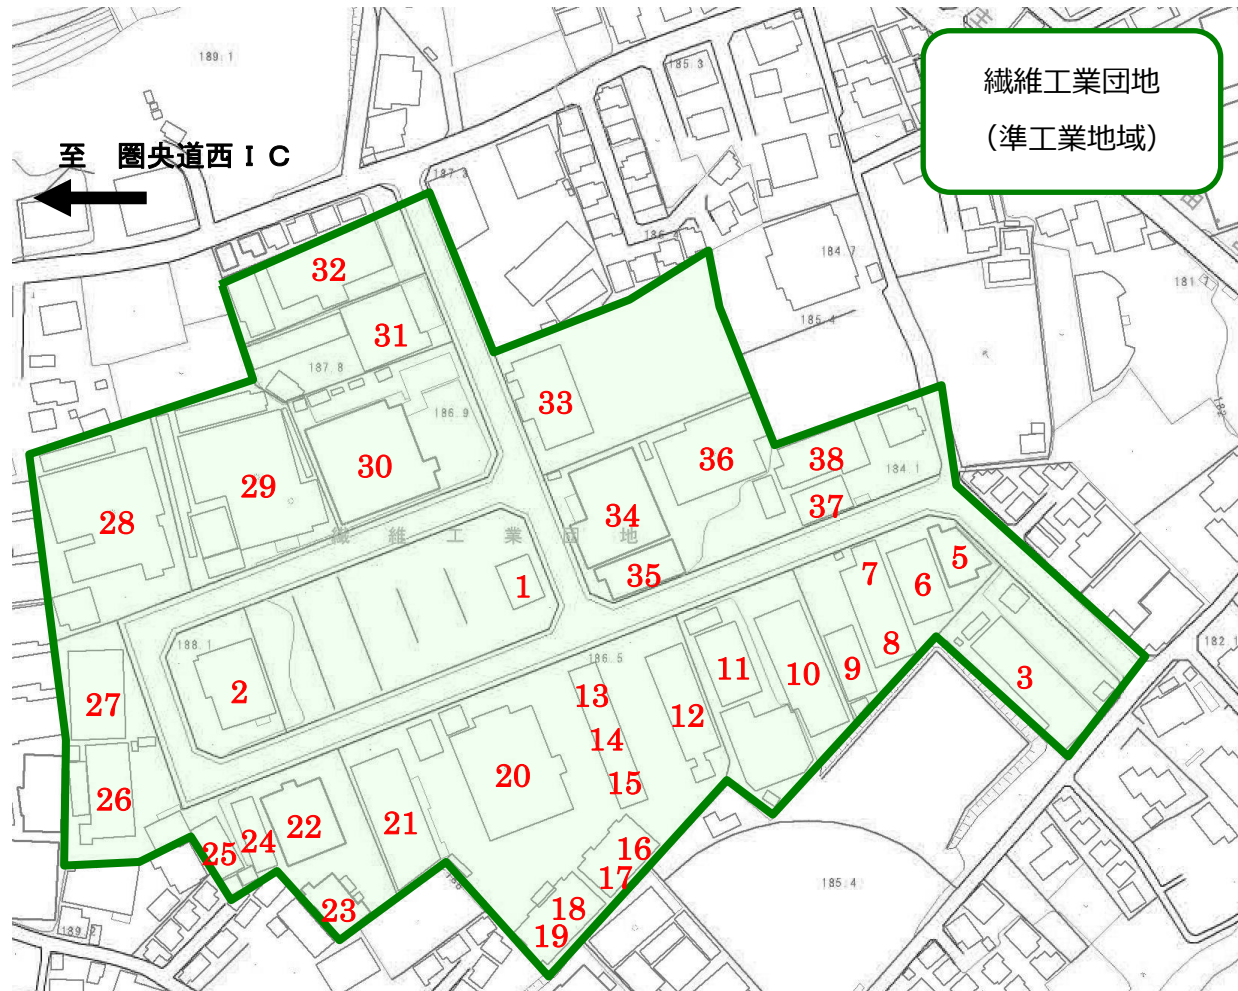

05 八王子繊維工業団地

	事業者名	所在地
05-01	八王子繊維工業団地協同組合	下恩方町350
05-02	セフテック株	下恩方町315-4
05-03	西関東機材株	下恩方町835
05-04	<欠番>	下恩方町
05-05	甲陽精密株(1F)、ケイ・クラフト(2F)、<空>	下恩方町835-6
05-06	日光紙業有	下恩方町835
05-07	有ナチュラル・ボックス	下恩方町350-20
05-08	有ナチュラル・ボックス	下恩方町350-20
05-09	株栄鋳造所	下恩方町350
05-10	株ムラヤマ	下恩方町350-21-2
05-11	池田織物有	下恩方町350
05-12	株川戸工務店	下恩方町350-22
05-13	ヤマト運輸株	下恩方町350
05-14	株Bee Worker	下恩方町350
05-15	有みず木工房	下恩方町350
05-16	丸池木工所	下恩方町350
05-17	丸池木工所	下恩方町350
05-18	有ソービジー	下恩方町350
05-19	有ソービジー	下恩方町350
05-20	PCS株	下恩方町350
05-21	株三和工務店	下恩方町350
05-22	富士プリント工業株	下恩方町315-11
05-23	有朋友	下恩方町315-6
05-24	内田長織物有	下恩方町315-1
05-25	オリエント技研株	下恩方町315-7
05-26	セフテック株	下恩方町315-4
05-27	有諸岡塗装工業	下恩方町315-1
05-28	株アルファー精工	下恩方町315-1
05-29	オーエム通商株	下恩方町424-1
05-30	日本ビニールコード株	下恩方町424-6
05-31	株ティケイワイプロダクツ	下恩方町424-7
05-32	株励明園本舗	下恩方町424-8
05-33	株アステック	下恩方町350
05-34	篠原工業株	下恩方町350-30
05-35	篠原工業株(1F:BWIジャパンテストセンター)	下恩方町350-30
05-36	株栄鋳造所	下恩方町350
05-37	あおき形成外科眼科クリニック	下恩方町350
05-38	有青喜コンタクトレンズ販売店	下恩方町350