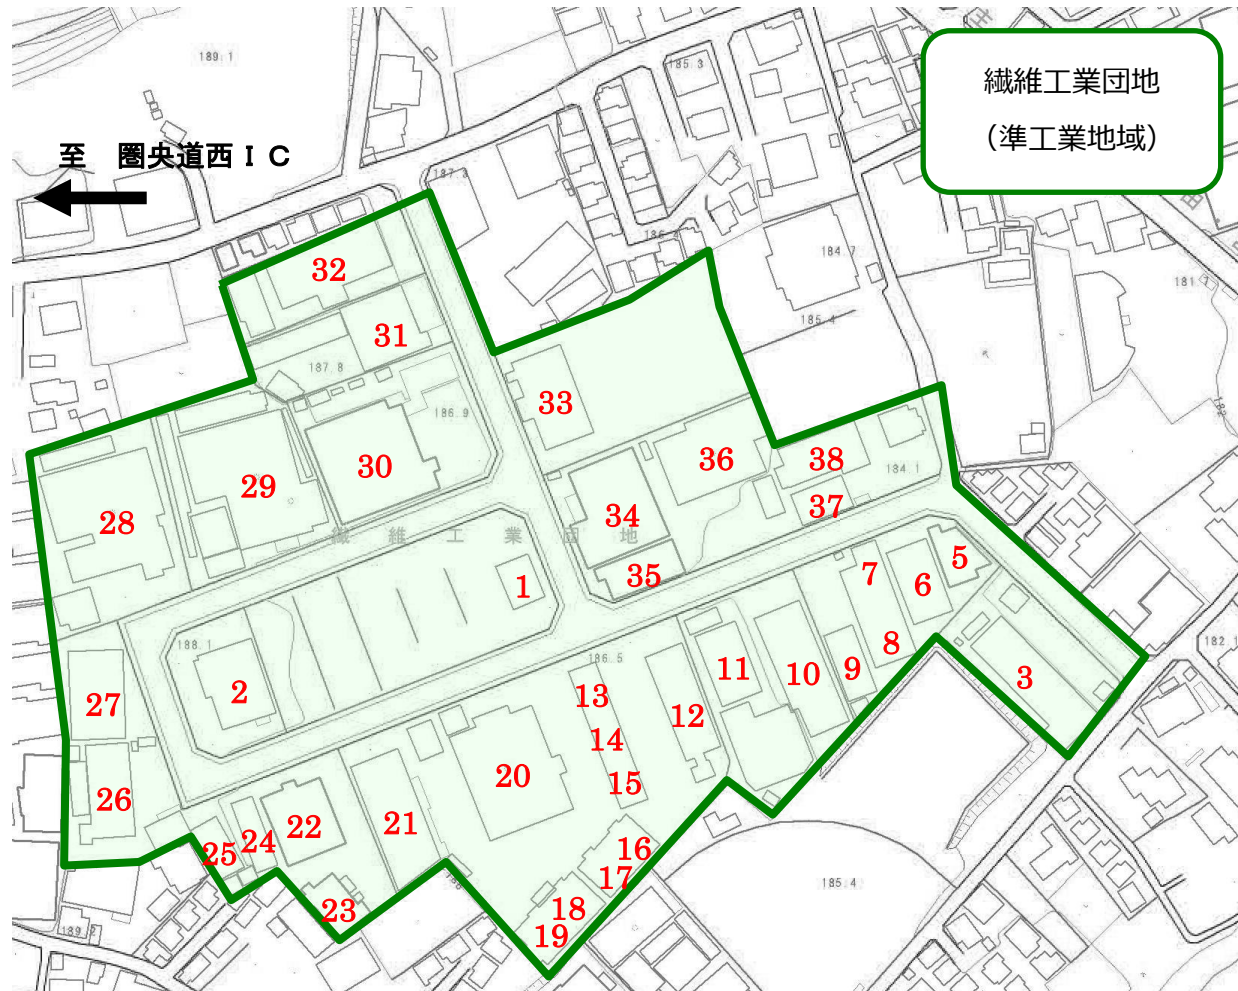

05 八王子繊維工業団地

	事業者名	所在地
05-01	八王子繊維工業団地協同組合	下恩方町350
05-02	セフテック(株)	下恩方町315-4
05-03	西関東機材(株)	下恩方町835
05-04	<欠番>	下恩方町
05-05	甲陽精密(株)(1F)、ケイ・クラフト(2F)、<空>	下恩方町835-6
05-06	日光紙業(有)	下恩方町835
05-07	(有)ナチュラル・ボックス	下恩方町350-20
05-08	(有)ナチュラル・ボックス	下恩方町350-20
05-09	(株)栄鋳造所	下恩方町350
05-10	(株)ムラヤマ	下恩方町350-21-2
05-11	池田織物(有)	下恩方町350
05-12	(株)川戸工務店	下恩方町350-22
05-13	ヤマト運輸(株)	下恩方町350
05-14	<空>	下恩方町350
05-15	(有)みず木工房	下恩方町350
05-16	丸池木工所	下恩方町350
05-17	丸池木工所	下恩方町350
05-18	(有)ソービジー	下恩方町350
05-19	(有)ソービジー	下恩方町350
05-20	PCS(株)	下恩方町350
05-21	(株)三和工務店	下恩方町350
05-22	富士プリント工業(株)	下恩方町315-11
05-23	(有)朋友	下恩方町315-6
05-24	内田長織物(有)	下恩方町315-1
05-25	(株)ニレコ	下恩方町315-7
05-26	(株)セイナック	下恩方町
05-27	(有)諸岡塗装工業	下恩方町315-1
05-28	(株)アルファー精工	下恩方町315-1
05-29	オーエム通商(株)	下恩方町424-1
05-30	日本ビニールコード(株)	下恩方町424-6
05-31	(株)ティケイワイプロダクツ	下恩方町424-7
05-32	(株)励明園本舗	下恩方町424-8
05-33	(株)アステック	下恩方町350
05-34	篠原工業(株)	下恩方町350-30
05-35	篠原工業(株)(1F:BWIジャパンテストセンター)	下恩方町350-30
05-36	(株)栄鋳造所	下恩方町350
05-37	あおき形成外科眼科クリニック	下恩方町350
05-38	(有)青喜コンタクトレンズ販売店	下恩方町350