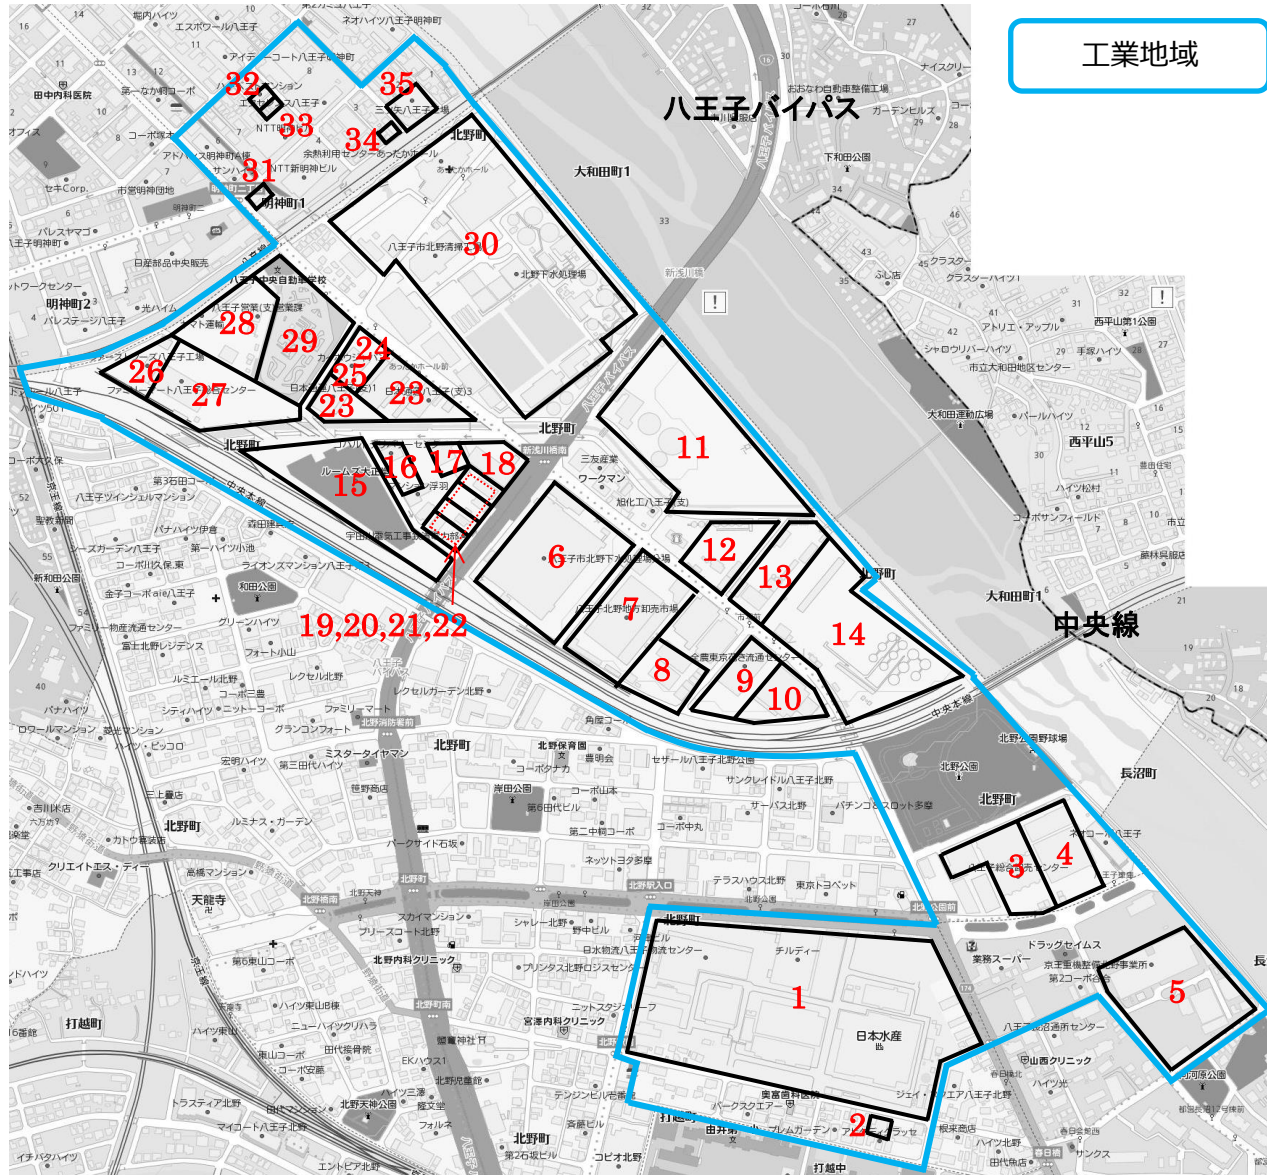

02 北野工業地域

工業地域

	事業者名	所在地
02-01	日本水産(株)	北野町559-6
02-02	(有)三和製作所	北野町556-16
02-03	八王子総合卸売センター(株)	北野町584-30
02-04	八王子総合卸売協同組合	北野町584-21
02-05	京王重機整備(株)	長沼町1304-1
02-06	北野下水処理場分場	北野町591-2
02-07	北野地方卸売市場	北野町588-2
02-08	(株)八王子魚市場	北野町588-1
02-09	(株)全農東京花き流通センター	北野町587
02-10	全農パールライス(株)	北野町587-1
02-11	東京都水道局北野給水所	北野町595-3
02-12	西東京生コンクリート(株)	北野町589-2
02-13	前田道路(株)	北野町589-1
02-14	日本オイルターミナル(株)	北野町586
02-15	(株)家具の大正堂	北野町592-1
02-16	(株)ジャッカル浦島屋	北野町593-5
02-17	(株)ミマキエンジニアリング	北野町593-6
02-18	関東三菱自動車販売(株)	北野町593-7
02-19	宇田川電気工事(株)	北野町593-1
02-20	(株)オー・エヌ	北野町593-14
02-21	不明	北野町593-6
02-22	ヤマニシ電子(株)	北野町593-6
02-23	日本通運(株)	北野町598-2
02-24	(株)カイホウジャパン	北野町598-11
02-25	多摩運送(株)	北野町598-11
02-26	(株)ファーストフーズ	北野町598-10
02-27	(株)ファミリーマート	北野町598-3
02-28	ヤマト運輸(株)	北野町569-1
02-29	(株)八王子中央自動車学校	北野町598-9
02-30	北野清掃工場等	北野町596-3
02-31	(株)館野機械製作所	明神町1-5-1
02-32	日東工器(株)	明神町1-7-14
02-33	東日本オリオン(株)	明神町1-7-16
02-34	(有)鈴木車体工場	明神町1-3-13
02-35	(株)三ツ矢	明神町1-2-2