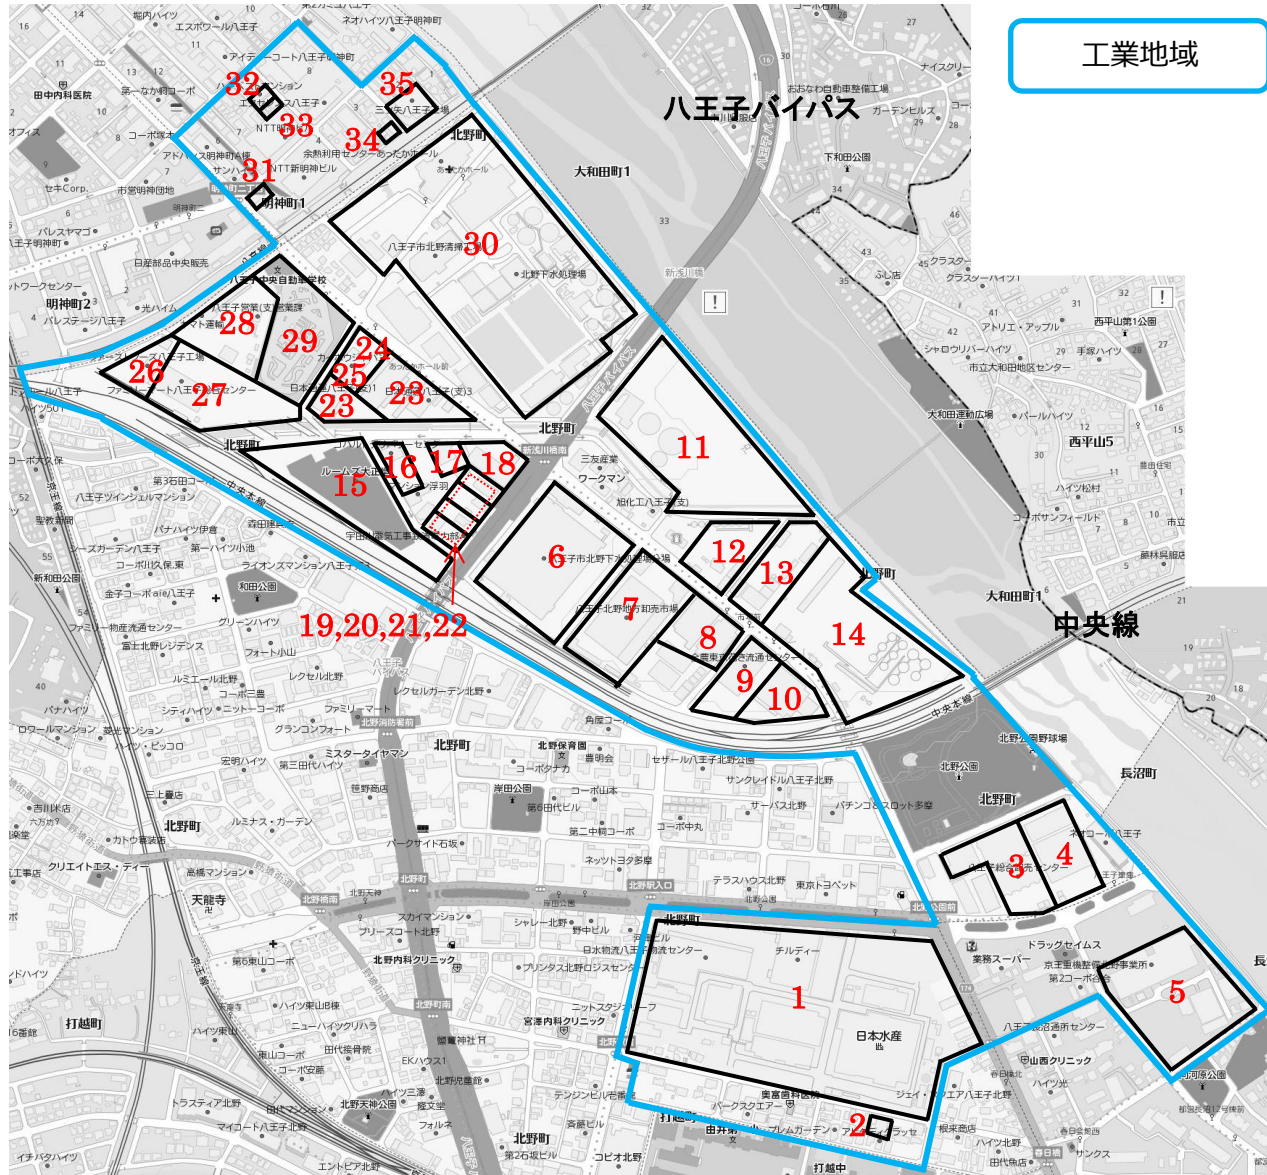

## 02 北野工業地域

工業地域

	事業者名	所在地
02-01	日本水産(株)	北野町559-6
02-02	(有)三和製作所	北野町556-16
02-03	八王子総合卸売センター(株)	北野町584-30
02-04	八王子総合卸売協同組合	北野町584-21
02-05	京王重機整備(株)	長沼町1304-1
02-06	北野下水処理場分場	北野町591-2
02-07	北野地方卸売市場	北野町588-2
02-08	(株)八王子魚市場	北野町588-1
02-09	(株)全農東京花き流通センター	北野町587
02-10	全農パールライス(株)	北野町587-1
02-11	東京都水道局北野給水所	北野町595-3
02-12	西東京生コンクリート(株)	北野町589-2
02-13	前田道路(株)	北野町589-1
02-14	日本オイルターミナル(株)	北野町586
02-15	(株)家具の大正堂	北野町592-1
02-16	<空>	北野町593-5
02-17	(株)ミマキエンジニアリング	北野町593-6
02-18	関東三菱自動車販売(株)	北野町593-7
02-19	宇田川電気工事(株)	北野町593-1
02-20	(株)オー・エヌ	北野町593-14
02-21	不明	北野町593-6
02-22	ヤマニシ電子(株)	北野町593-6
02-23	日本通運(株)	北野町598-2
02-24	(株)カイホウジャパン	北野町598-11
02-25	多摩運送(株)	北野町598-11
02-26	(株)ファーストフーズ	北野町598-10
02-27	(株)ファミリーマート	北野町598-3
02-28	ヤマト運輸(株)	北野町569-1
02-29	(株)八王子中央自動車学校	北野町598-9
02-30	北野清掃工場等	北野町596-3
02-31	(株)館野機械製作所	明神町1-5-1
02-32	日東工器(株)	明神町1-7-14
02-33	東日本オリオン(株)	明神町1-7-16
02-34	(有)鈴木車体工場	明神町1-3-13
02-35	(株)三ツ矢	明神町1-2-2