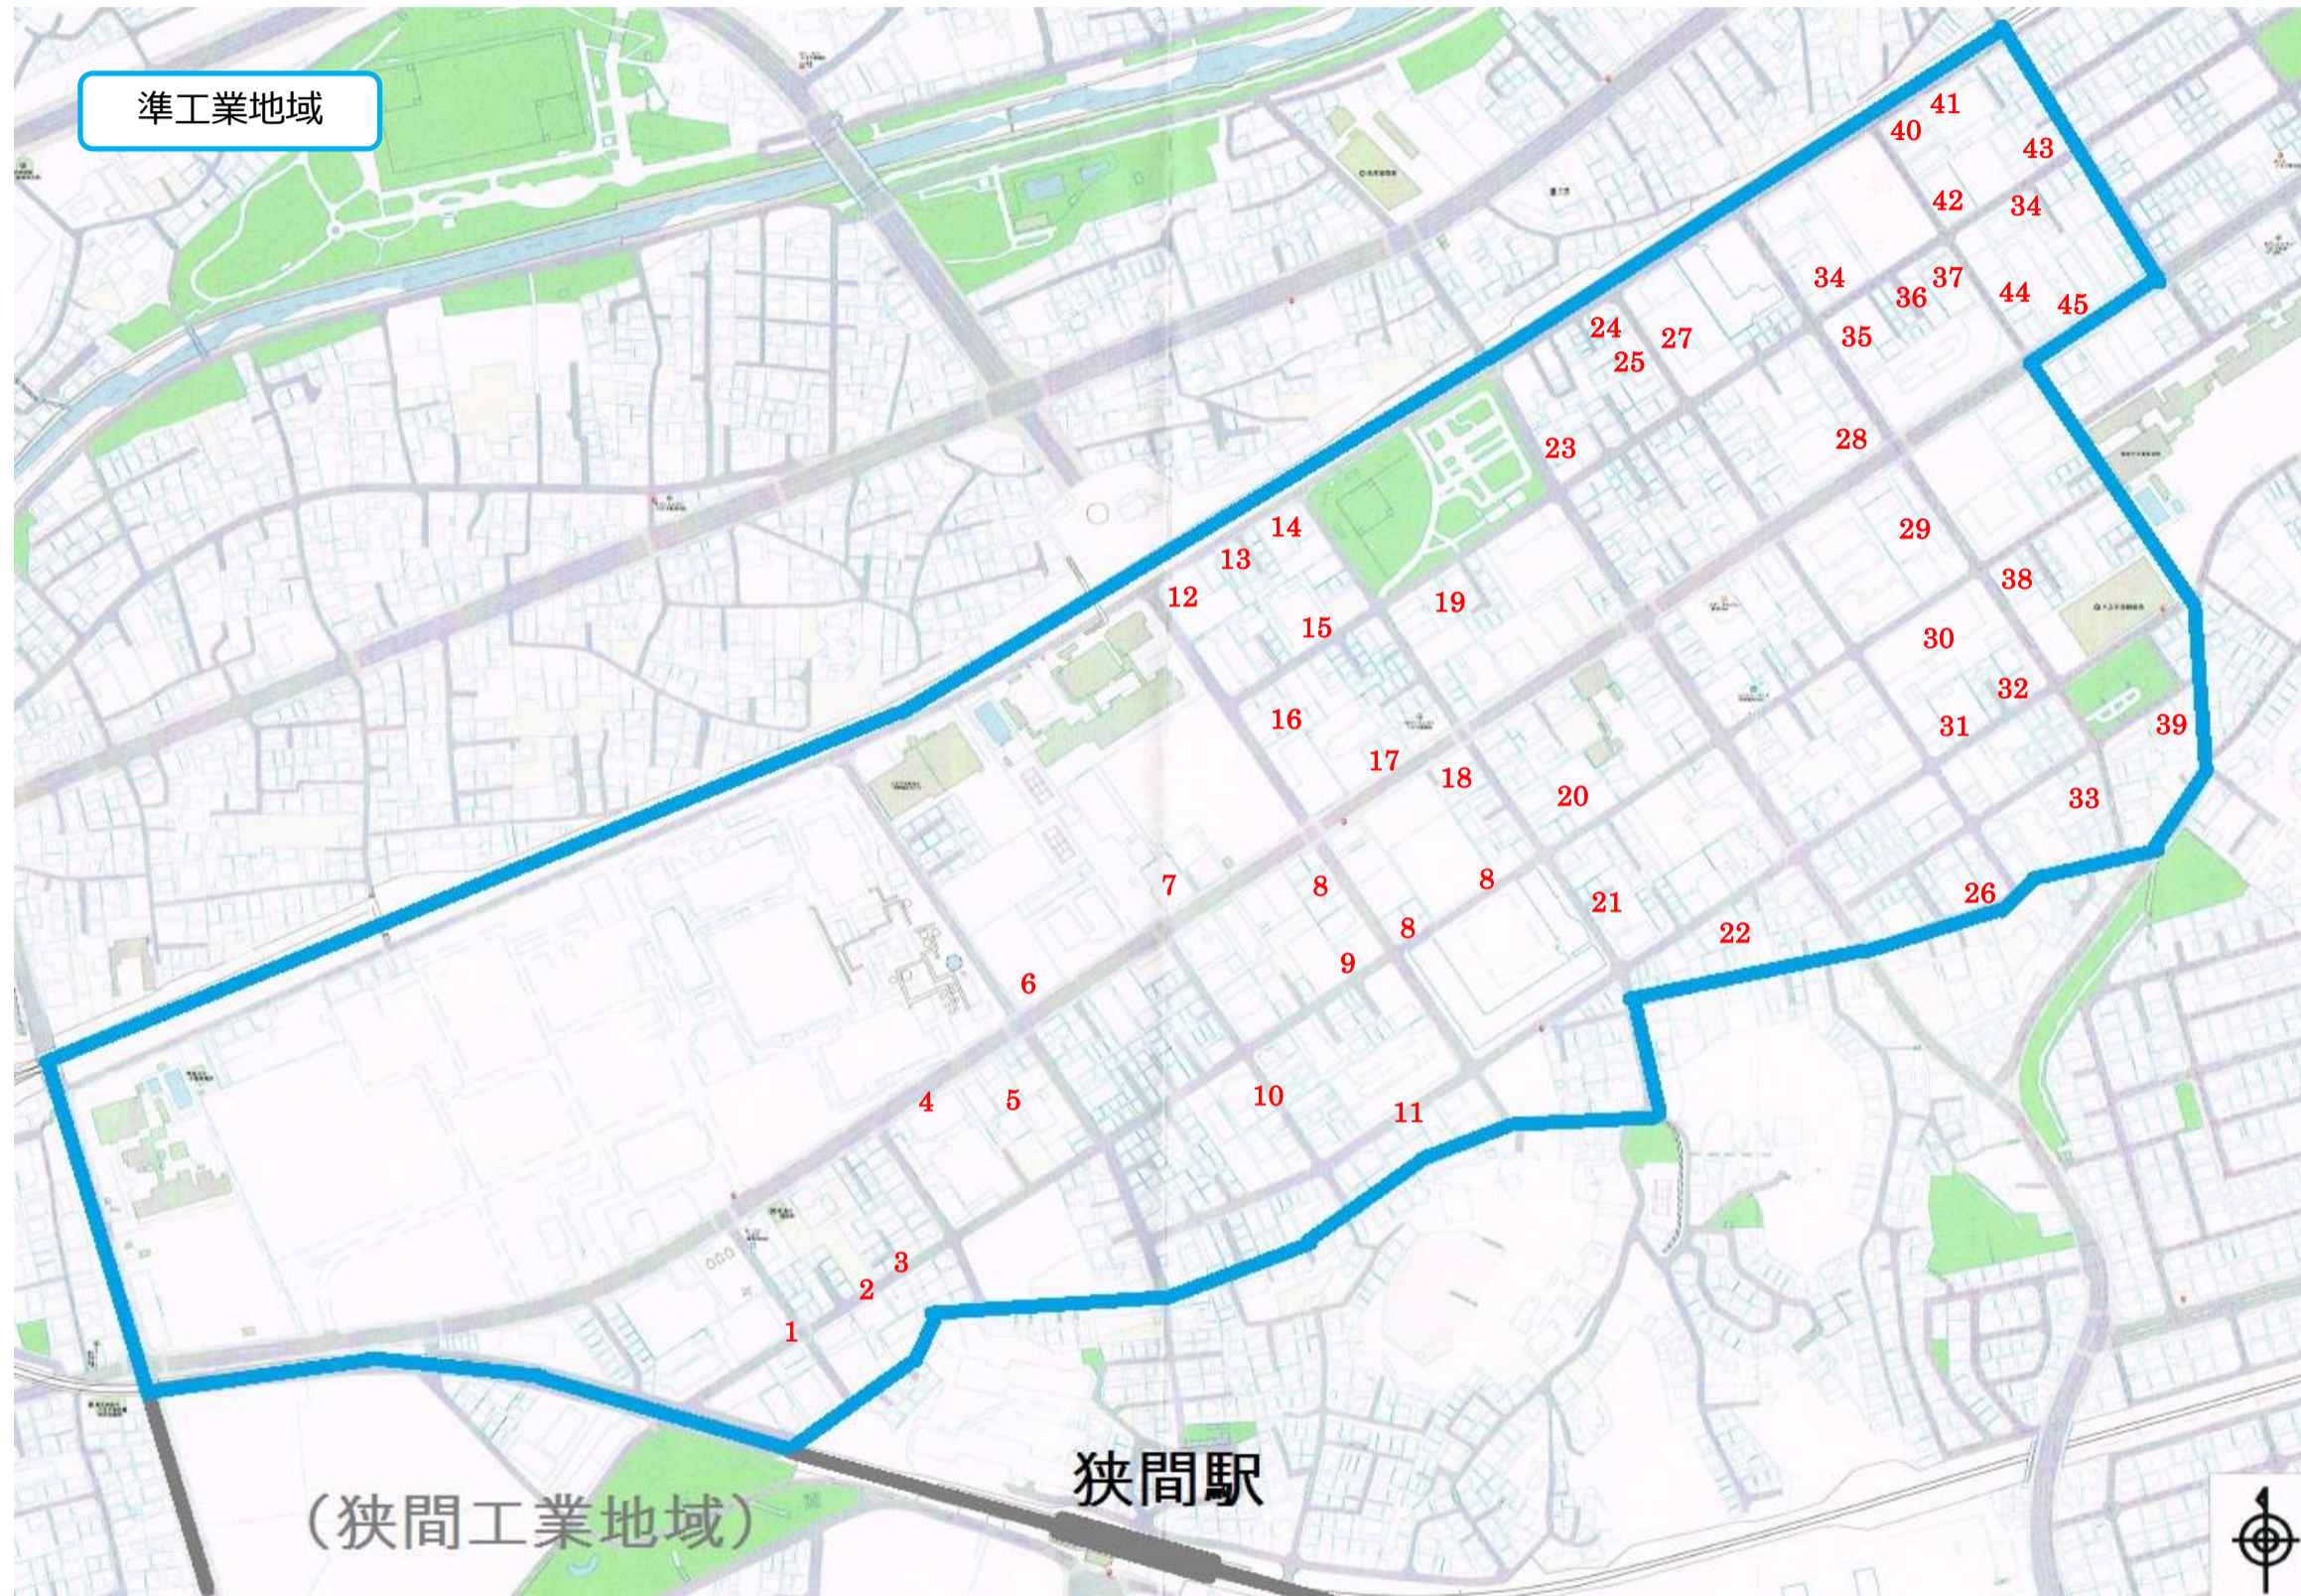

## 04 東浅川工業地域

	事業者名	所在地
04-01	㈱シーアイエス	東浅川町539-5
04-02	㈱セイホー	東浅川町538-9
04-03	㈱嶋興工業電子工業	東浅川町538-3
04-04	㈱三室製作所	東浅川町536
04-05	大信フツソ工業㈱	東浅川町535-9
04-06	ネットヨタ多摩㈱	東浅川町552-18
04-07	光ビジネスフォーム㈱	東浅川町553
04-08	㈱スギモプリーツ	東浅川町519
04-09	㈱高尾印刷	東浅川町526-1
04-10	日東スチレン㈱	東浅川町530
04-11	㈱光栄クワイエ	東浅川町523-5
04-12	光ビジネスフォーム㈱DPP第2センター	東浅川町554-7
04-13	㈱小俣鉄工所	東浅川町554-6
04-14	㈱ミユキ印刷	東浅川町554-23
04-15	大英エレクトロニクス㈱	東浅川町555-5
04-16	㈱林精密工具製作所	東浅川町556-9
04-17	松本石材工業	東浅川町556-2
04-18	シマムラ食品㈱	東浅川町517-5
04-19	㈱ミナミ紙業	東浅川町558-18
04-20	㈱メレック	東浅川町516-10
04-21	㈱メレック	東浅川町514-4
04-22	㈱有泉印刷	東浅川町512-3
04-23	㈱下田メイヤス	東浅川町561
04-24	佐々木精鋼㈱	東浅川町560-3
04-25	ニット工業㈱	東浅川町560-1
04-26	㈱協和製作所	東浅川町511-5
04-27	レッツ！インドアテニススクール	東浅川町566
04-28	㈱フソー	東浅川町565-1
04-29	㈱オーヤラックス	東浅川町504
04-30	佐久間製菓㈱	東浅川町503
04-31	㈱三邦製作所	東浅川町502-7
04-32	㈱テージーケー	散田町5-7-14
04-33	㈱ヤマダ工芸社	散田町5-8-16
04-34	ソネボード製菓㈱	散田町5-8-23
04-35	トシン電機㈱	散田町5-8-3
04-36	㈱曾根製袋	散田町5-27-19
04-37	㈱日本フォトサイエンス	散田町5-29-3
04-38	㈱タッチパネル研究所	散田町5-6-16
04-39	電磁機械工業㈱	散田町5-6-19
04-40	国際電子工業㈱	散田町5-6-13
04-41	ユーキャン㈱	散田町5-6-5
04-42	㈱日本フォトサイエンス	散田町5-9-14
04-43	東和プリント工業㈱	散田町5-9-9
04-44	㈱渡辺精密	東浅川町549-5
04-45	ファナテック	東浅川町540-35