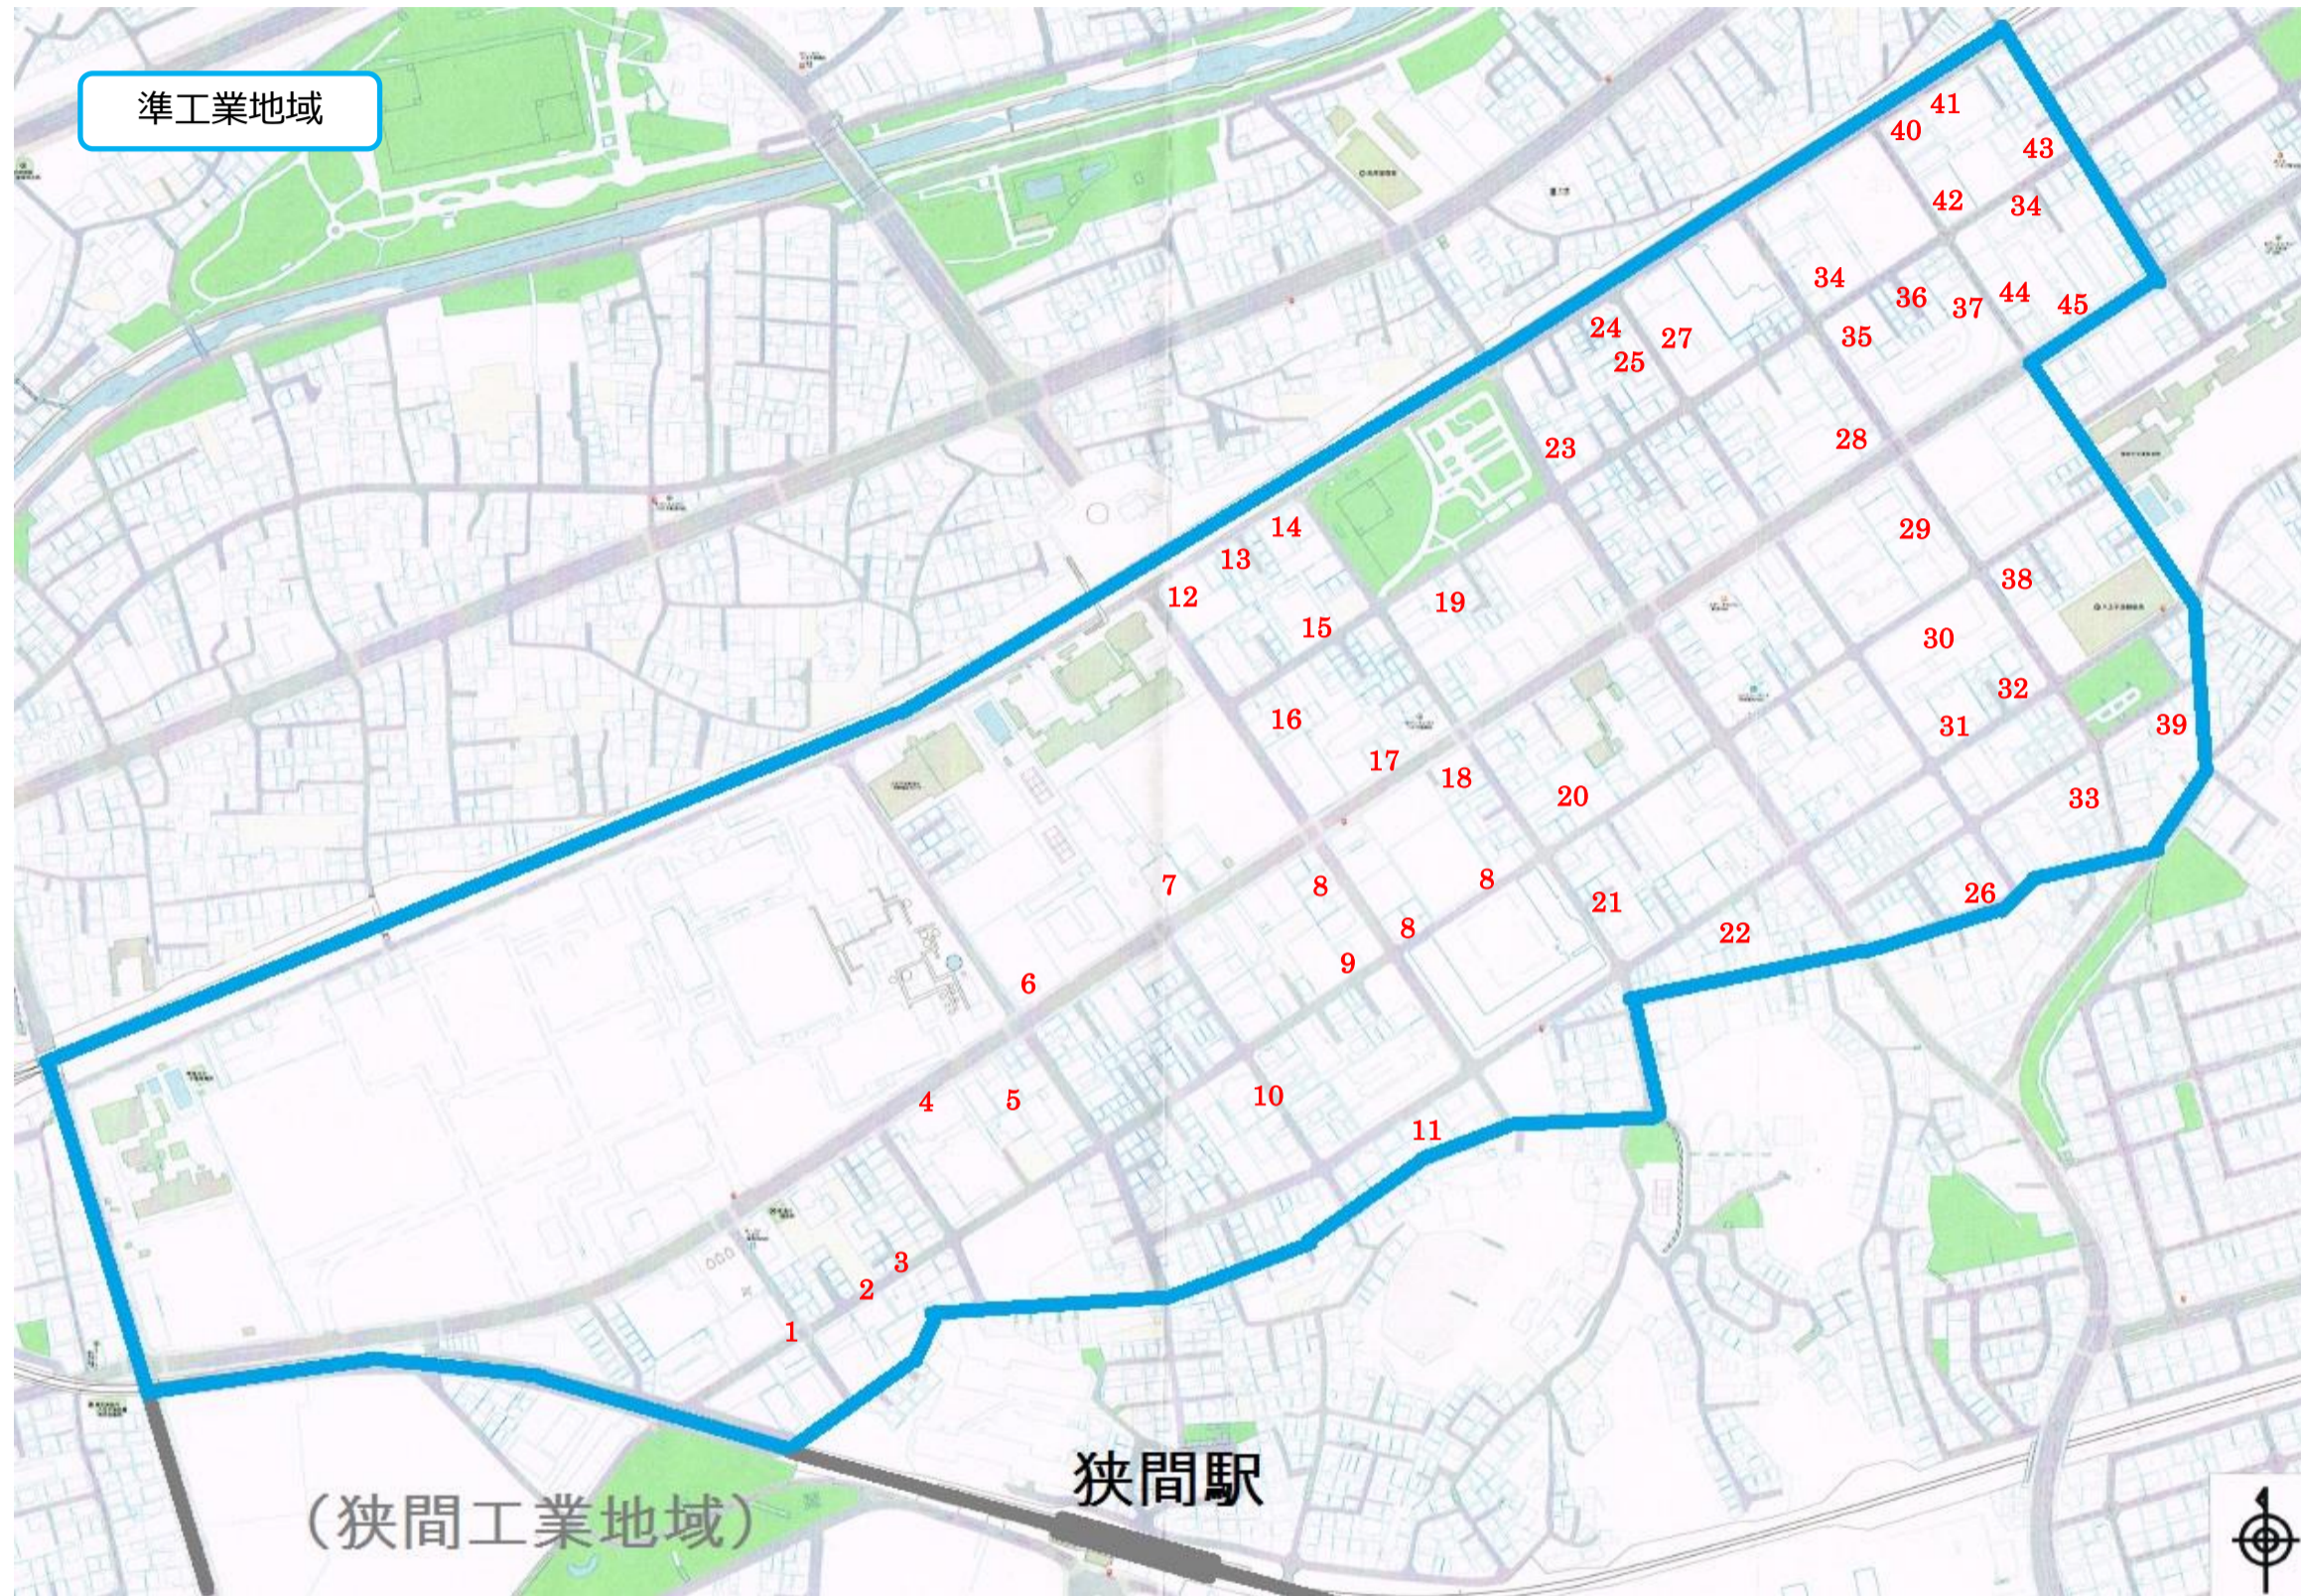

## 04 東浅川工業地域

	事業者名	所在地
04-01	㈱シーアイエス	東浅川町539-5
04-02	㈱セイホー	東浅川町538-9
04-03	㈱嶋興工業電子工業	東浅川町538-3
04-04	㈱三室製作所	東浅川町536
04-05	大信フツソ工業㈱	東浅川町535-9
04-06	㈱ネットヨタ多摩㈱	東浅川町552-18
04-07	光ビジネスフォーラム㈱	東浅川町553
04-08	㈱スギモプリーツ	東浅川町519
04-09	㈱高尾印刷	東浅川町526-1
04-10	日東スチレン㈱	東浅川町530
04-11	ナウ精工㈱	東浅川町523-5
04-12	光ビジネスフォーラム㈱DPP第2センター	東浅川町554-7
04-13	㈱小俣鉄工所	東浅川町554-6
04-14	㈱ミユキ印刷	東浅川町554-23
04-15	大英エレクトロニクス㈱	東浅川町555-5
04-16	㈱林精密工具製作所	東浅川町556-9
04-17	松本石材工業	東浅川町556-2
04-18	シマムラ食品㈱	東浅川町517-5
04-19	㈱ミナミ紙業	東浅川町558-18
04-20	㈱メレック	東浅川町516-10
04-21	㈱メレック	東浅川町514-4
04-22	㈱有泉印刷	東浅川町512-3
04-23	㈱下田メリヤス	東浅川町561
04-24	佐々木精鋼㈱	東浅川町560-3
04-25	ニット工業㈱	東浅川町560-1
04-26	㈱協和製作所	東浅川町511-5
04-27	レッツ！インドアテニススクール	東浅川町566
04-28	㈱フソー	東浅川町565-1
04-29	㈱オーヤラックス	東浅川町504
04-30	佐久間製菓㈱	東浅川町503
04-31	㈱三邦製作所	東浅川町502-7
04-32	㈱テージーケー	東浅川町500-11
04-33	㈱ヤマダ工芸社	散田町5-7-14
04-34	ソネボード製菓㈱	散田町5-8-16
04-35	トシン電機㈱	散田町5-8-23
04-36	㈱曾根製袋	散田町5-8-3
04-37	㈱日本フォトサイエンス	散田町5-27-19
04-38	㈱タッチパネル研究所	散田町5-29-3
04-39	電磁機械工業㈱	散田町5-6-16
04-40	国際電子工業㈱	散田町5-6-19
04-41	ユーキャン㈱	散田町5-6-13
04-42	㈱日本フォトサイエンス	散田町5-6-5
04-43	東和プリント工業㈱	散田町5-9-14
04-44	㈱渡辺精密	散田町5-9-9
04-45	ファナテック	東浅川町549-5