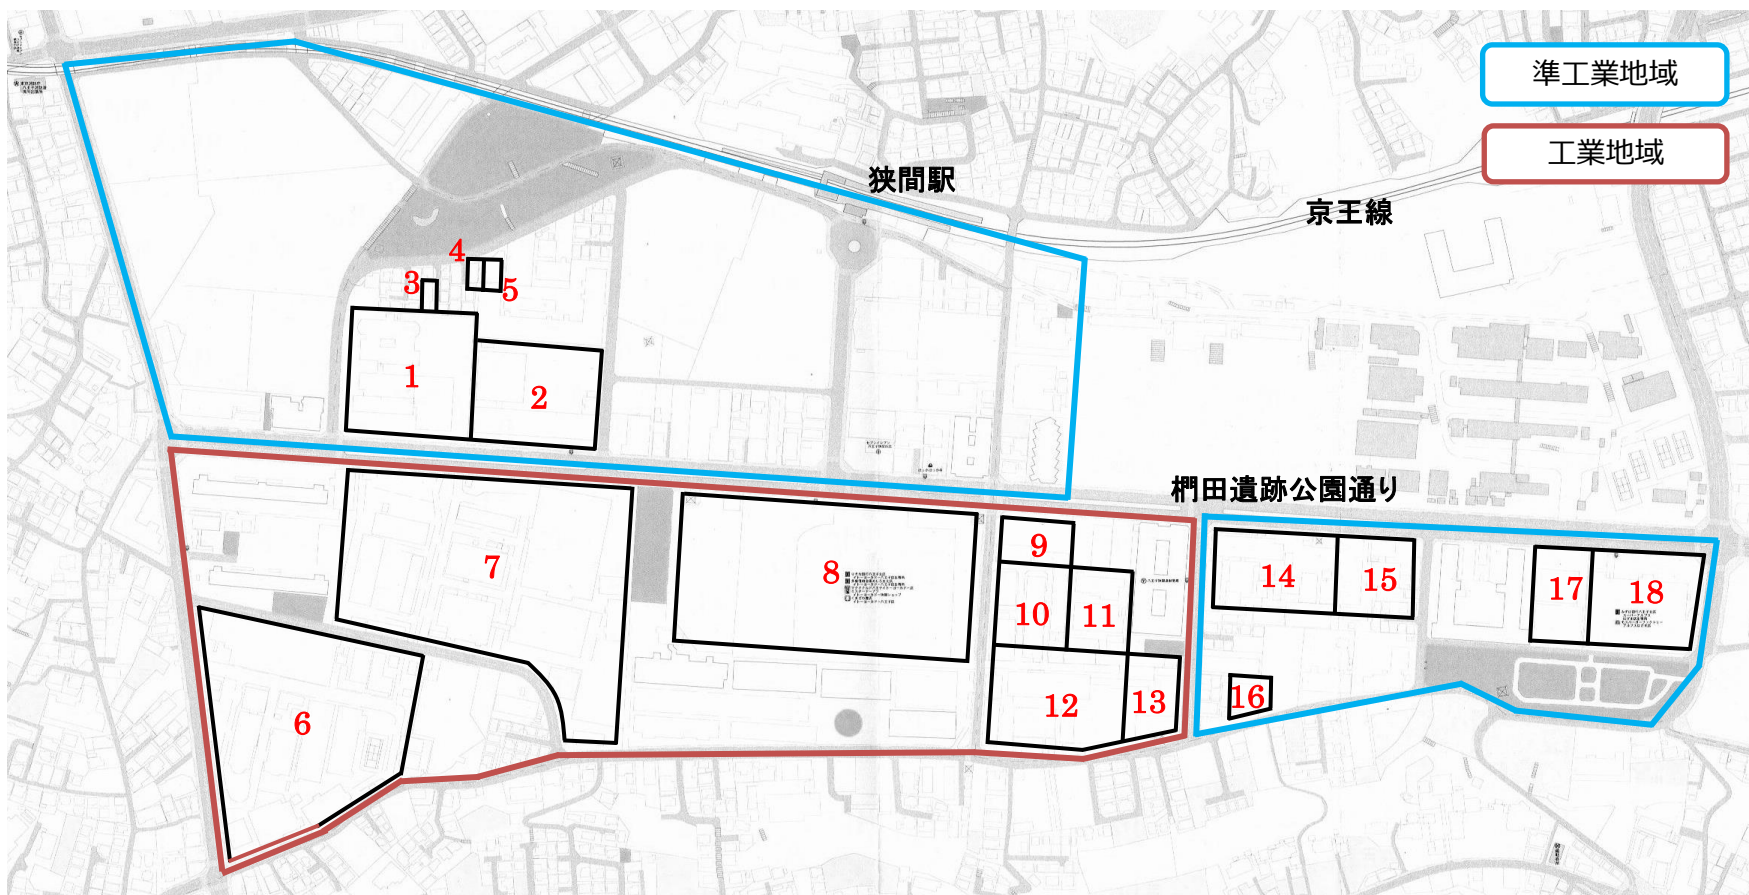

03 狭間工業地域

	事業者名	所在地
03-01	スバル総合研修センター	狭間町1460
03-02	(株)ヤマダ電機	狭間町1456
03-03	(有)最上製作所	狭間町1459-1
03-04	(株)今福工務店	狭間町1459-5
03-05	西武電機(株)	狭間町1458-7
03-06	佐藤製薬(株)	狭間町1468
03-07	蛇の目マシン工業(株)	狭間町1462-2
03-08	イトヨーカドー	狭間町1462-1
03-09	(株)ホンダカーズ	狭間町1216
03-10	<空>	梶田町1215
03-11	三喜電機(株)	梶田町1218-3
03-12	大信工業(株)	梶田町1218-8
03-13	(株)アイプラスト	梶田町1213-1
03-14	フジタ製薬(株)	梶田町1211-1
03-15	(株)テージーケー	梶田町1211-4
03-16	三喜電機(株)	梶田町1212-6
03-17	ザ・ダイソー	梶田町1209
03-18	(株)スーパーアルプス	梶田町1208