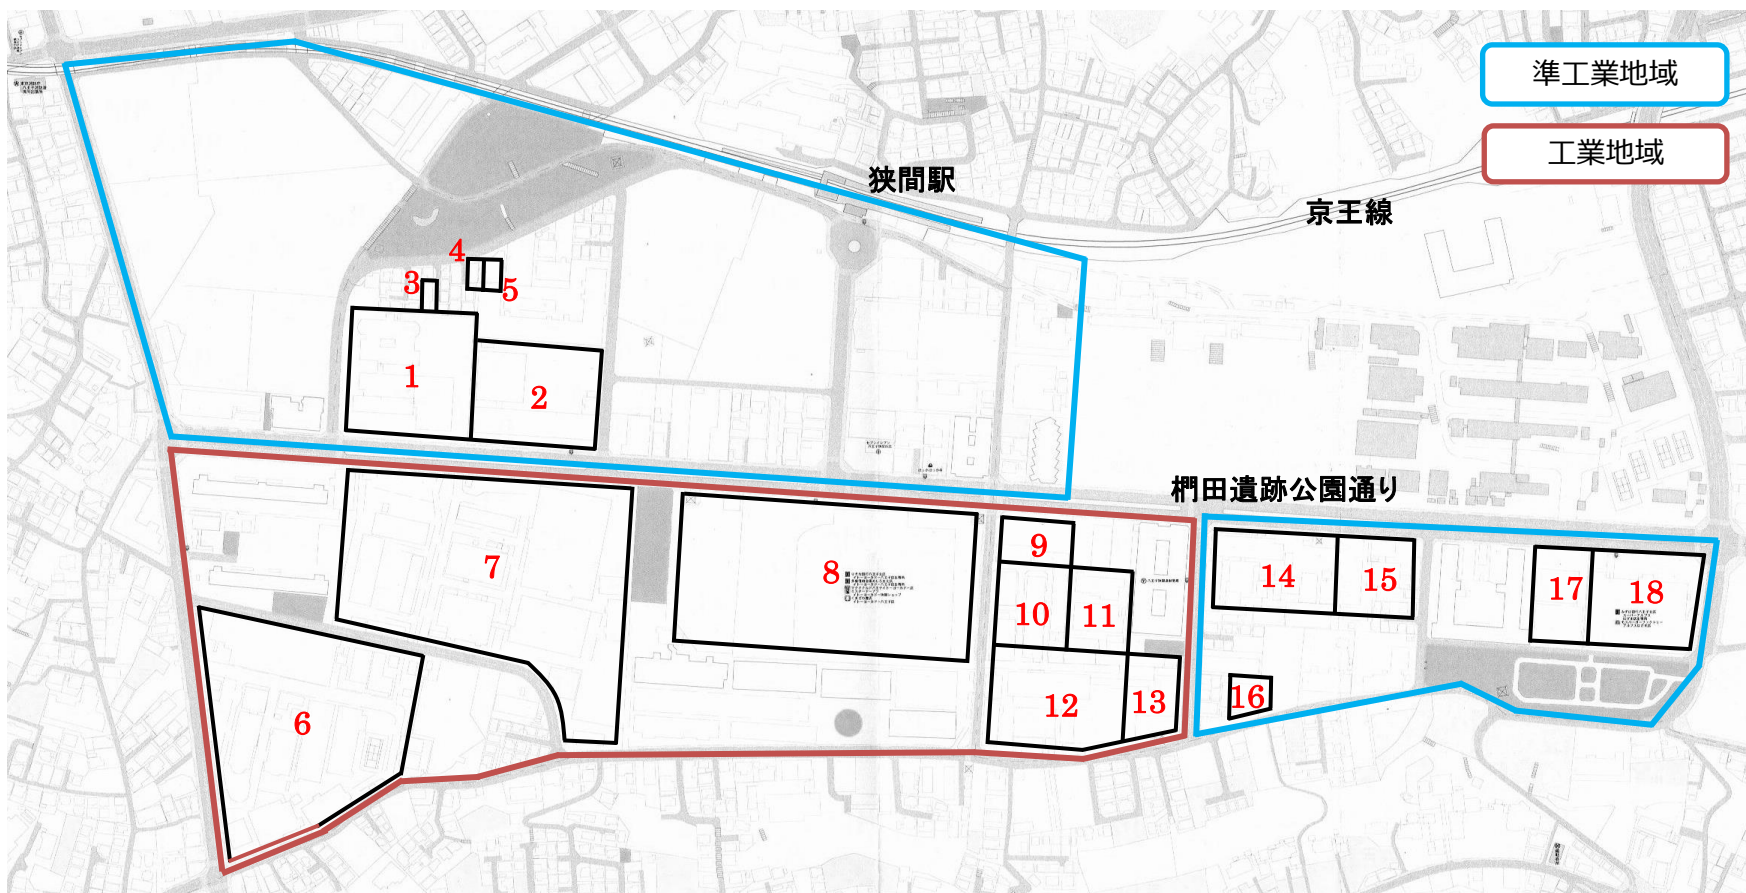

03 狭間工業地域

	事業者名	所在地
03-01	スバル総合研修センター	狭間町1460
03-02	(株)ヤマダ電機	狭間町1456
03-03	(有)最上製作所	狭間町1459-1
03-04	(株)今福工務店	狭間町1459-5
03-05	西武電機(株)	狭間町1458-7
03-06	佐藤製薬(株)	狭間町1468
03-07	蛇の目マシン工業(株)	狭間町1462-2
03-08	イトヨーカドー	狭間町1462-1
03-09	(株)ホンダカーズ	狭間町1216
03-10	<空>	梶田町1215
03-11	三喜電機(株)	梶田町1218-3
03-12	大信工業(株)	梶田町1218-8
03-13	(株)アイプラスト	梶田町1213-1
03-14	フジタ製薬(株)	梶田町1211-1
03-15	(株)テージーケー	梶田町1211-4
03-16	三喜電機(株)	梶田町1212-6
03-17	ザ・ダイソー	梶田町1209
03-18	(株)スーパーアルプス	梶田町1208