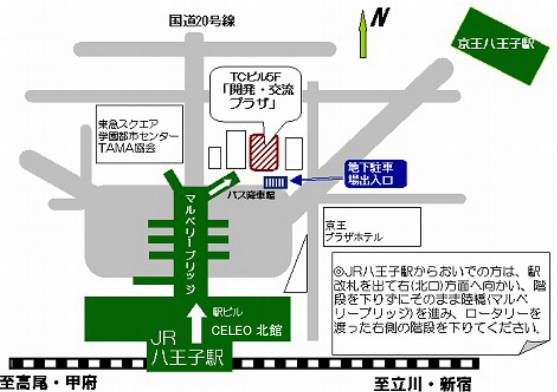

◎主催：八王子市 後援：一般社団法人 首都圏産業活性化協会／サイバーシルクロード八王子

◎参加費無料 定員50名 ◎講演会終了後、午後7時半頃まで交流会を予定、参加費1,000円

○参加申込先

八王子先端技術センター「開発・交流プラザ」まで Fax 又はメールでご連絡ください。

Tel/fax 042-648-3276 e-mail u6895cu429x@asahi-net.or.jp

社名	業種		
参加者氏名	役職	交流会参加	する しない

Tel _____ e-mail _____

参加会社・組織の名簿を配布しますが記載への同意を する しない

※申込に際し記載して頂きましたデータは、東京都・八王子市が主催・後援するセミナーや関連する機関からのご案内や情報提供等に使用させて頂くことがあります。