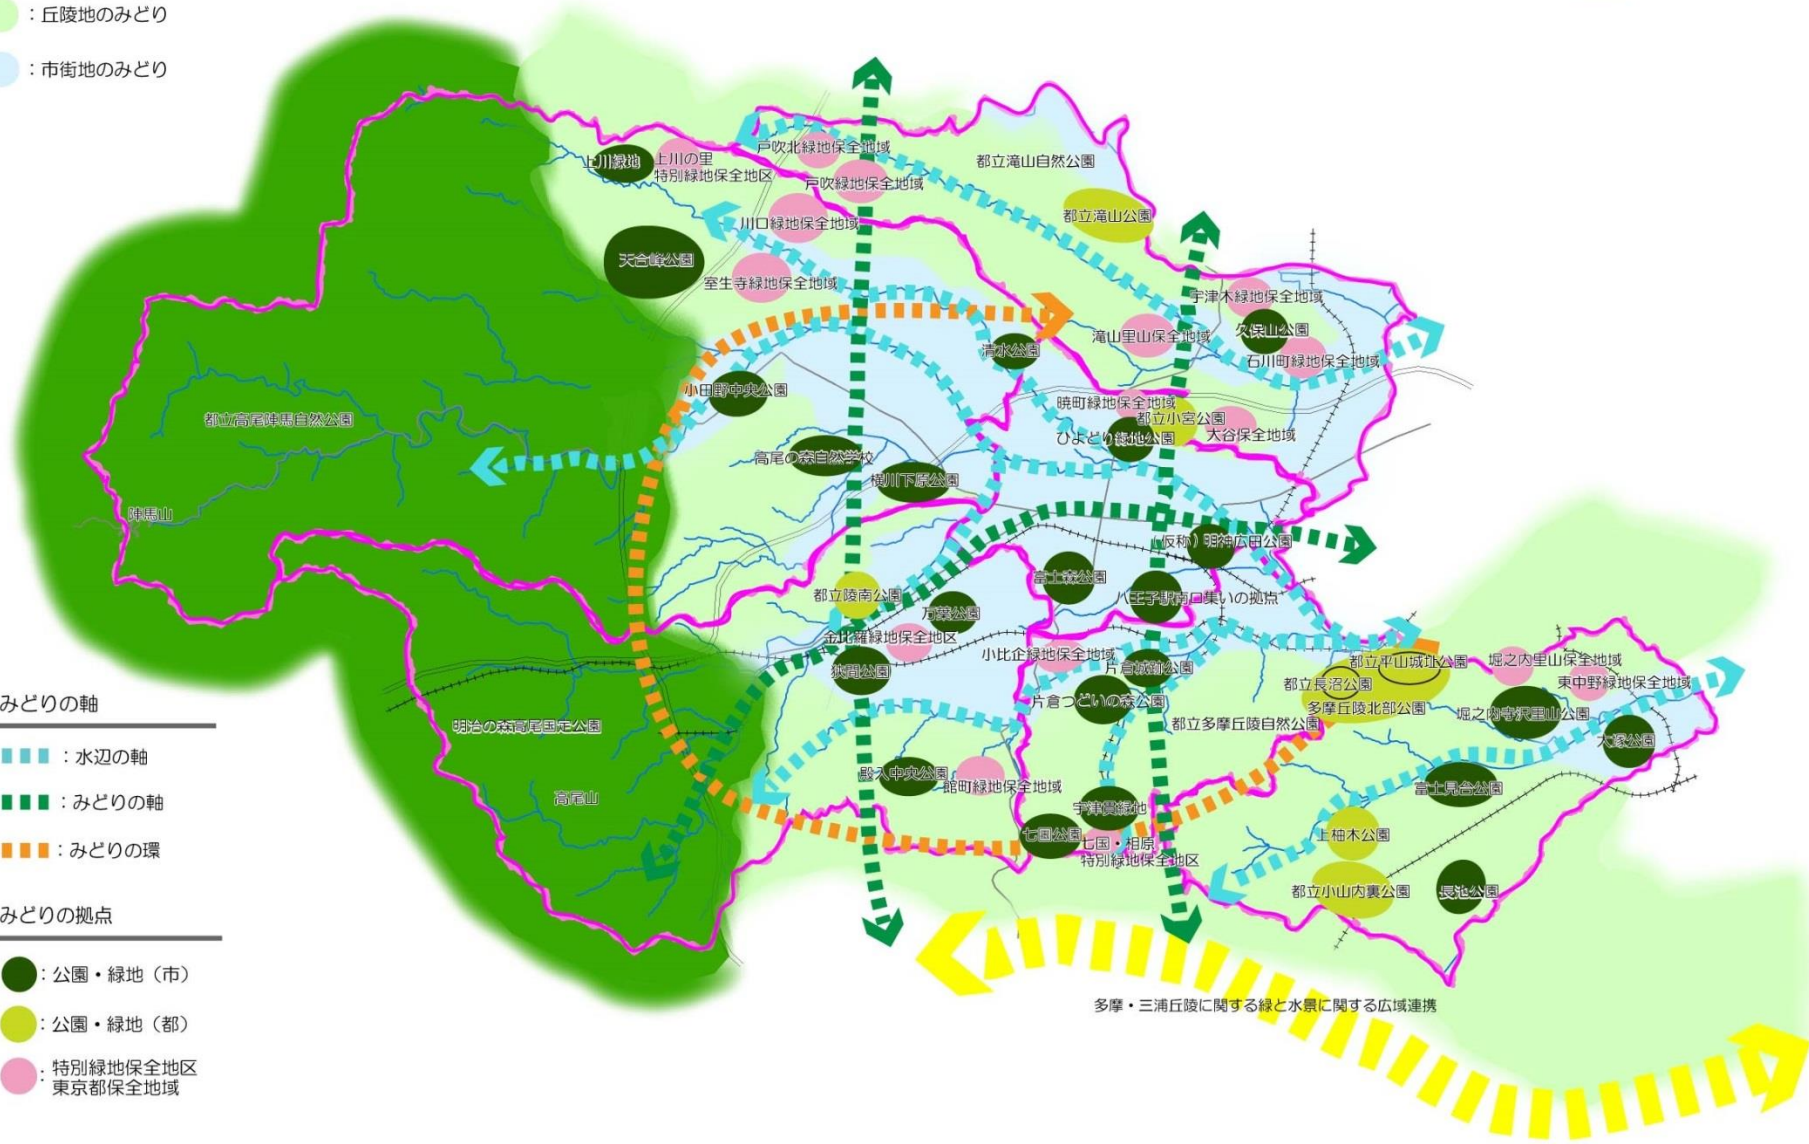

# みどりの将来像

資料2

## エリアの区分

- : 山地のみどり
- : 丘陵地のみどり
- : 市街地のみどり

- 河川
- 鉄道
- 主な道路
- 高速道路
- 6地域区分

## みどりの軸

- : 水辺の軸
- : みどりの軸
- : みどりの環

## みどりの拠点

- : 公園・緑地（市）
- : 公園・緑地（都）
- : 特別緑地保全地区  
東京都保全地域

多摩・三浦丘陵に関する緑と水景に関する広域連携