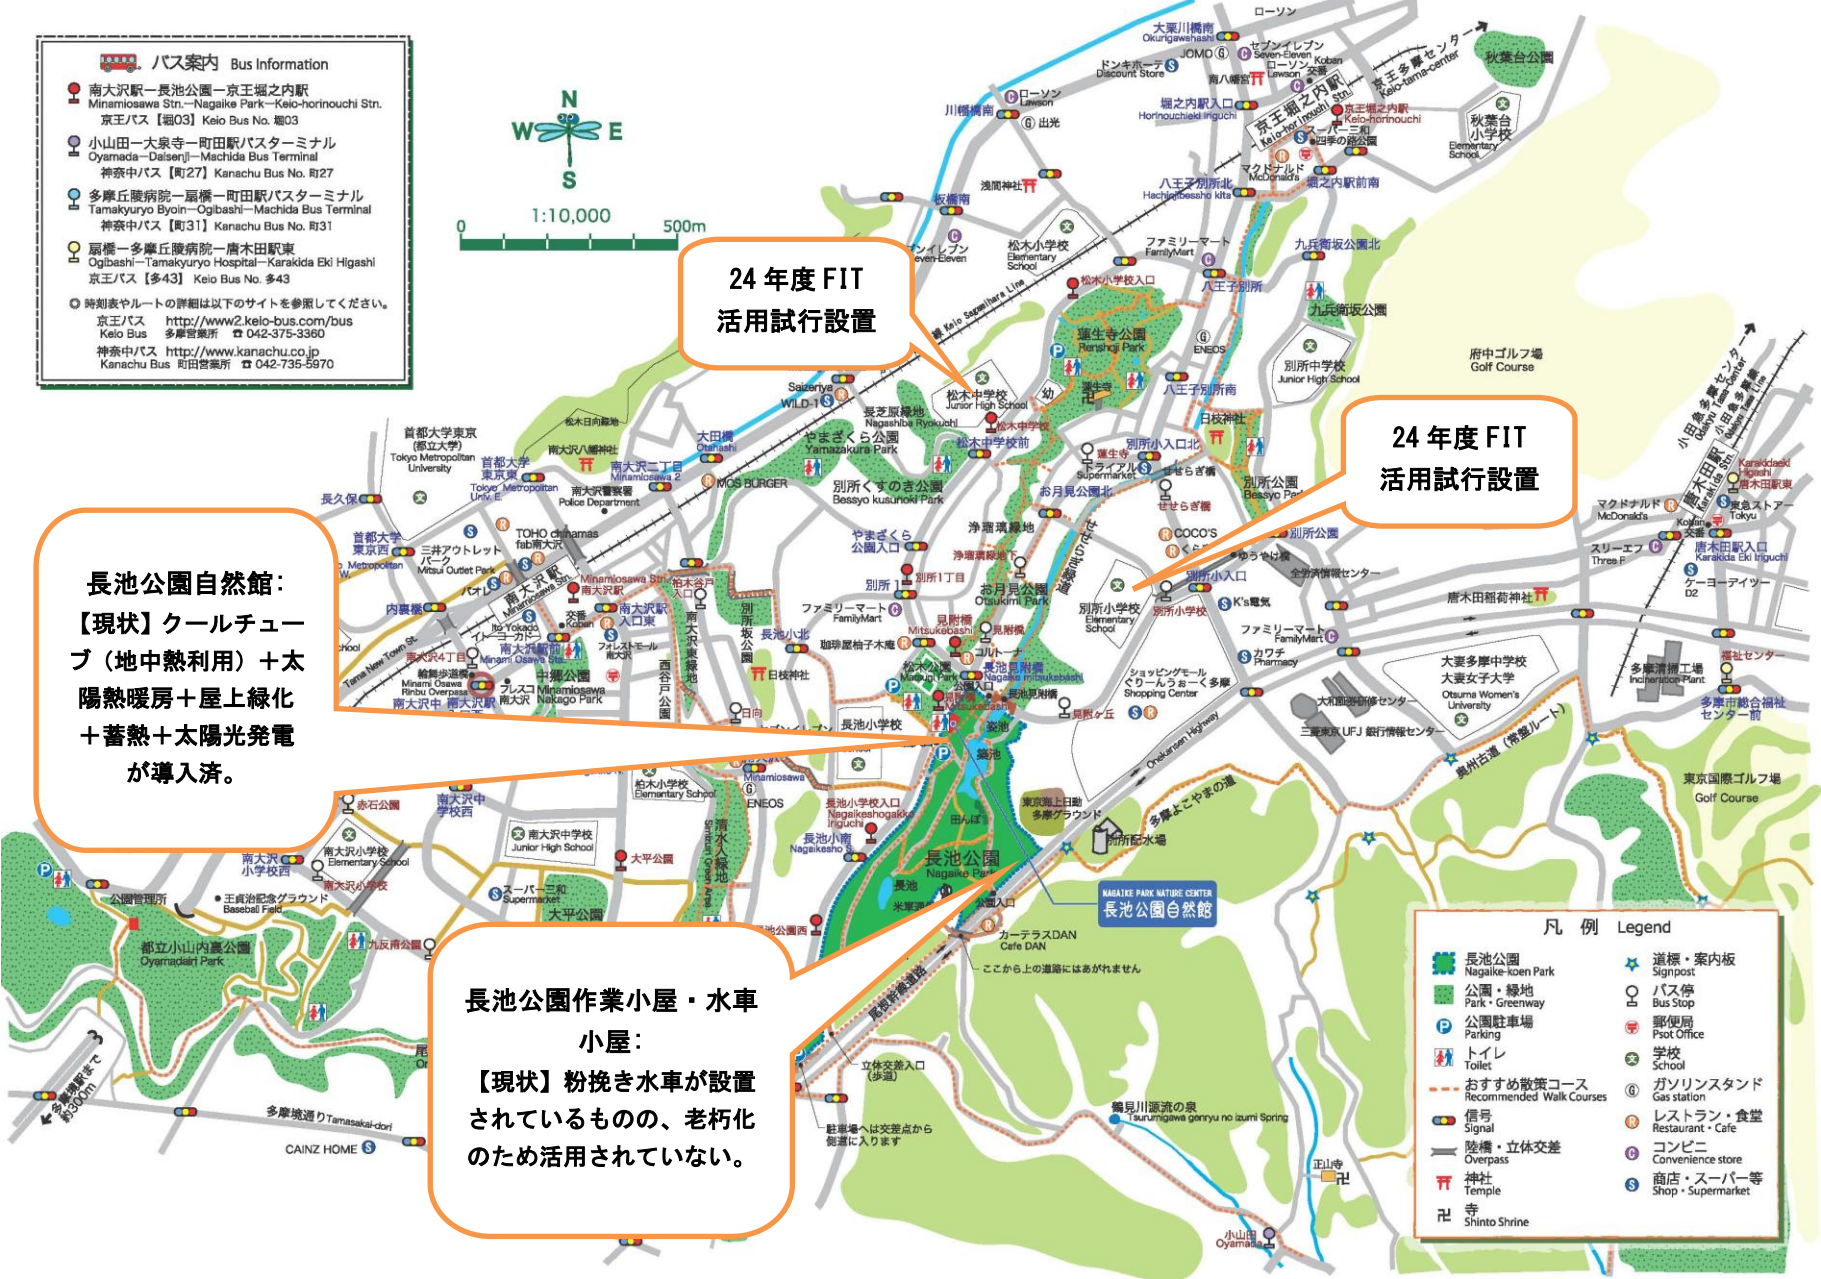

長池公園を核とした複合プロジェクト

バス案内 Bus Information

- 南大沢駅—長池公園—京王堀之内駅
Minamiosawa Stn.—Nagaiko Park—Keio-horinouchi Stn.
京王バス【堀03】 Keio Bus No. 堀03
- 小山田—大泉寺—町田駅バスターミナル
Oyamada—Daizensji—Machida Bus Terminal
神奈中バス【町27】 Kanachu Bus No. 町27
- 多摩丘陵病院—扇橋—町田駅バスターミナル
Tamaikyuryo Byoin—Ogibashi—Machida Bus Terminal
神奈中バス【町31】 Kanachu Bus No. 町31
- 扇橋—多摩丘陵病院—唐木田駅東
Ogibashi—Tamaikyuryo Hospital—Karakida Eki Higashi
京王バス【多43】 Keio Bus No. 多43

**長池公園作業小屋・水車小屋：
【現状】粉挽き水車が設置されているものの、老朽化のため活用されていない。**

凡例 Legend

長池公園 Nagaiko-koen Park	道標・案内板 Signpost
公園・緑地 Park・Greenway	バス停 Bus Stop
公園駐車場 Parking	郵便局 Post Office
トイレ Toilet	学校 School
おすすめ散策コース Recommended Walk Courses	ガソリンスタンド Gas station
信号 Signal	レストラン・食堂 Restaurant・Cafe
陸橋・立体交差 Overpass	コンビニ Convenience store
神社 Temple	商店・スーパー等 Shop・Supermarket
寺 Shinto Shrine	