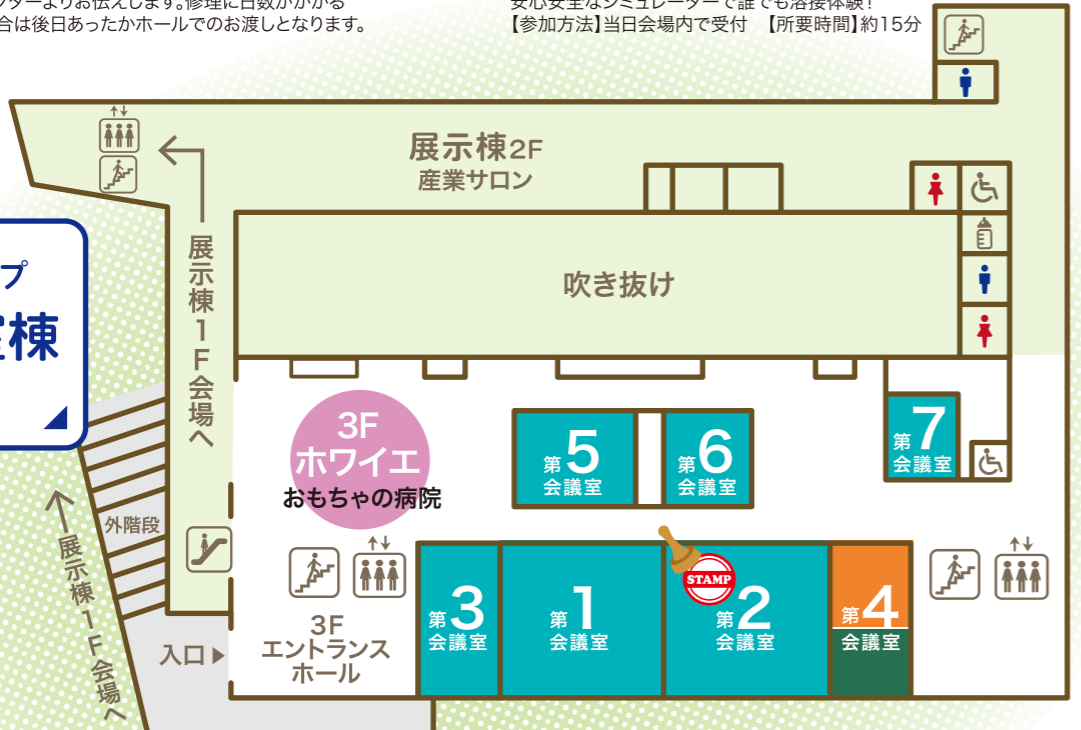

7  
第  
会  
議  
室

体験・ワークショップ  
東京薬科大学 プラネタリーヘルス研究コア  
子どもから大人まで、顕微鏡・展示・講演を通して環境と健康の  
つながりを学ぶ体験ができます。

6  
第  
会  
議  
室

体験・ワークショップ  
東京富士美術館・創価女子短期大学  
被爆を生きた柿の木の物語を学びませんか?  
缶バッジ・折り紙・紙芝居など体験コーナーでお待ちしています。

5  
第  
会  
議  
室

体験・ワークショップ  
東京工業高等専門学校  
①化学の力で自然を守る ~水を浄化する実験をしてみよう~  
実験を通して汚れた水がきれいになる過程を体験!  
誰でも楽しみながら化学の世界に触れてみよう。  
【参加方法】当日会場内で受付 【所要時間】約45分  
②AR溶接シミュレーター体験講座  
東京スカイツリーにも使われた金属接続技術を、  
安心安全なシミュレーターで誰でも溶接体験!  
【参加方法】当日会場内で受付 【所要時間】約15分

- 団体種別
- 企業・NPO
  - 市民団体
  - 学校
  - 行政

- 展示内容
- 展示
  - 体験・ワークショップ
  - 花苗配布
  - 販売

会場マップ  
会議室棟  
3F

展示棟1F  
会場マップへ

3  
第  
会  
議  
室

体験・ワークショップ  
帝京大学知育玩具研究会  
今流行りの虫がテーマのカードゲーム  
『蟲神器』(むしじんぎ)の遊び方を知って体験することができます!