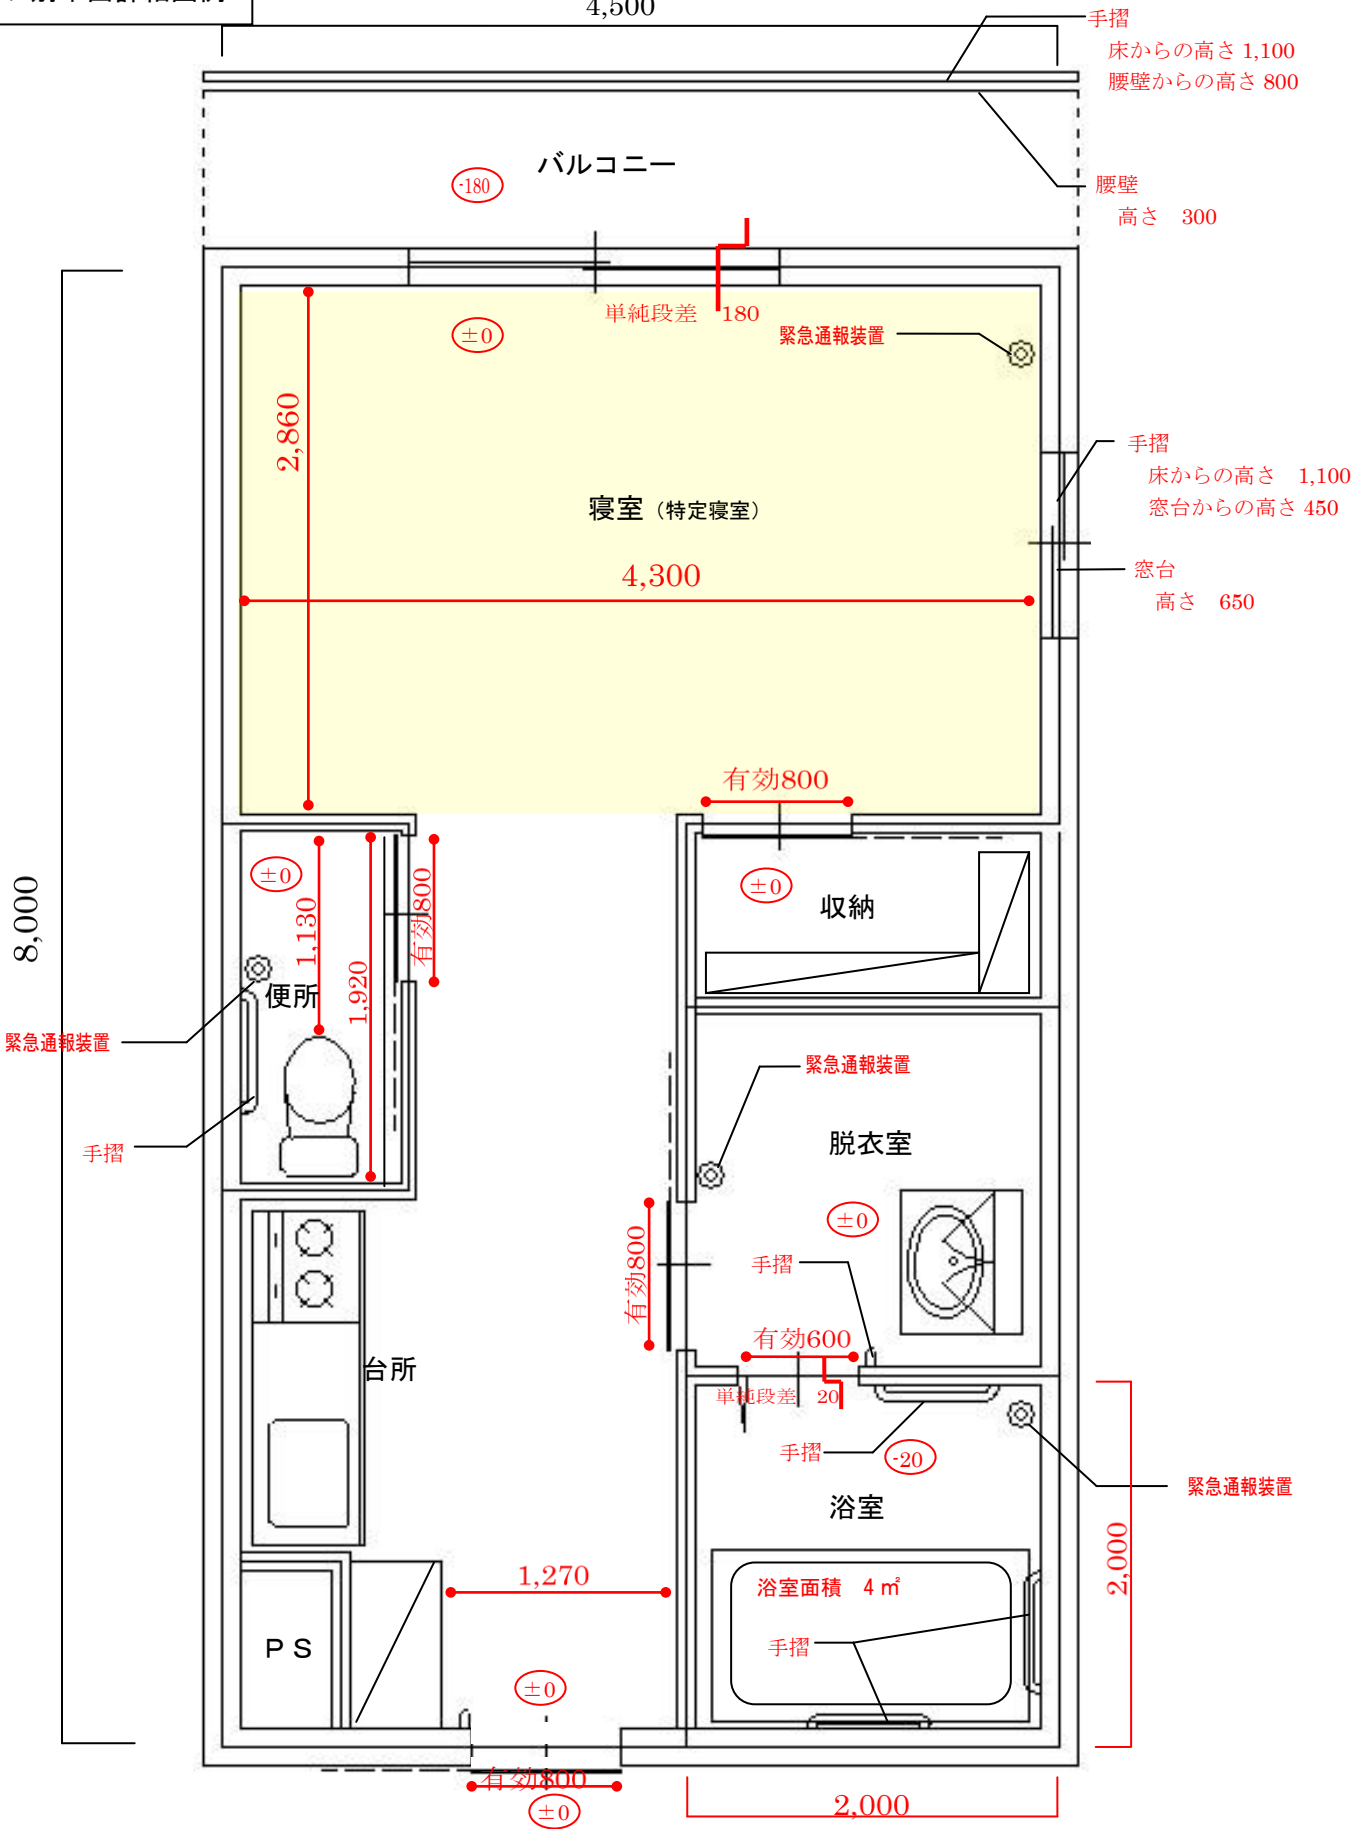

4,500

Aタイプ

| | 計算式 | 合計 |
|--------|-----------|-----------------------|
| 住戸面積 | 8.0×4.5 | 36.00 m ² |
| 特定寝室面積 | 2.86×4.30 | 12.298 m ² |