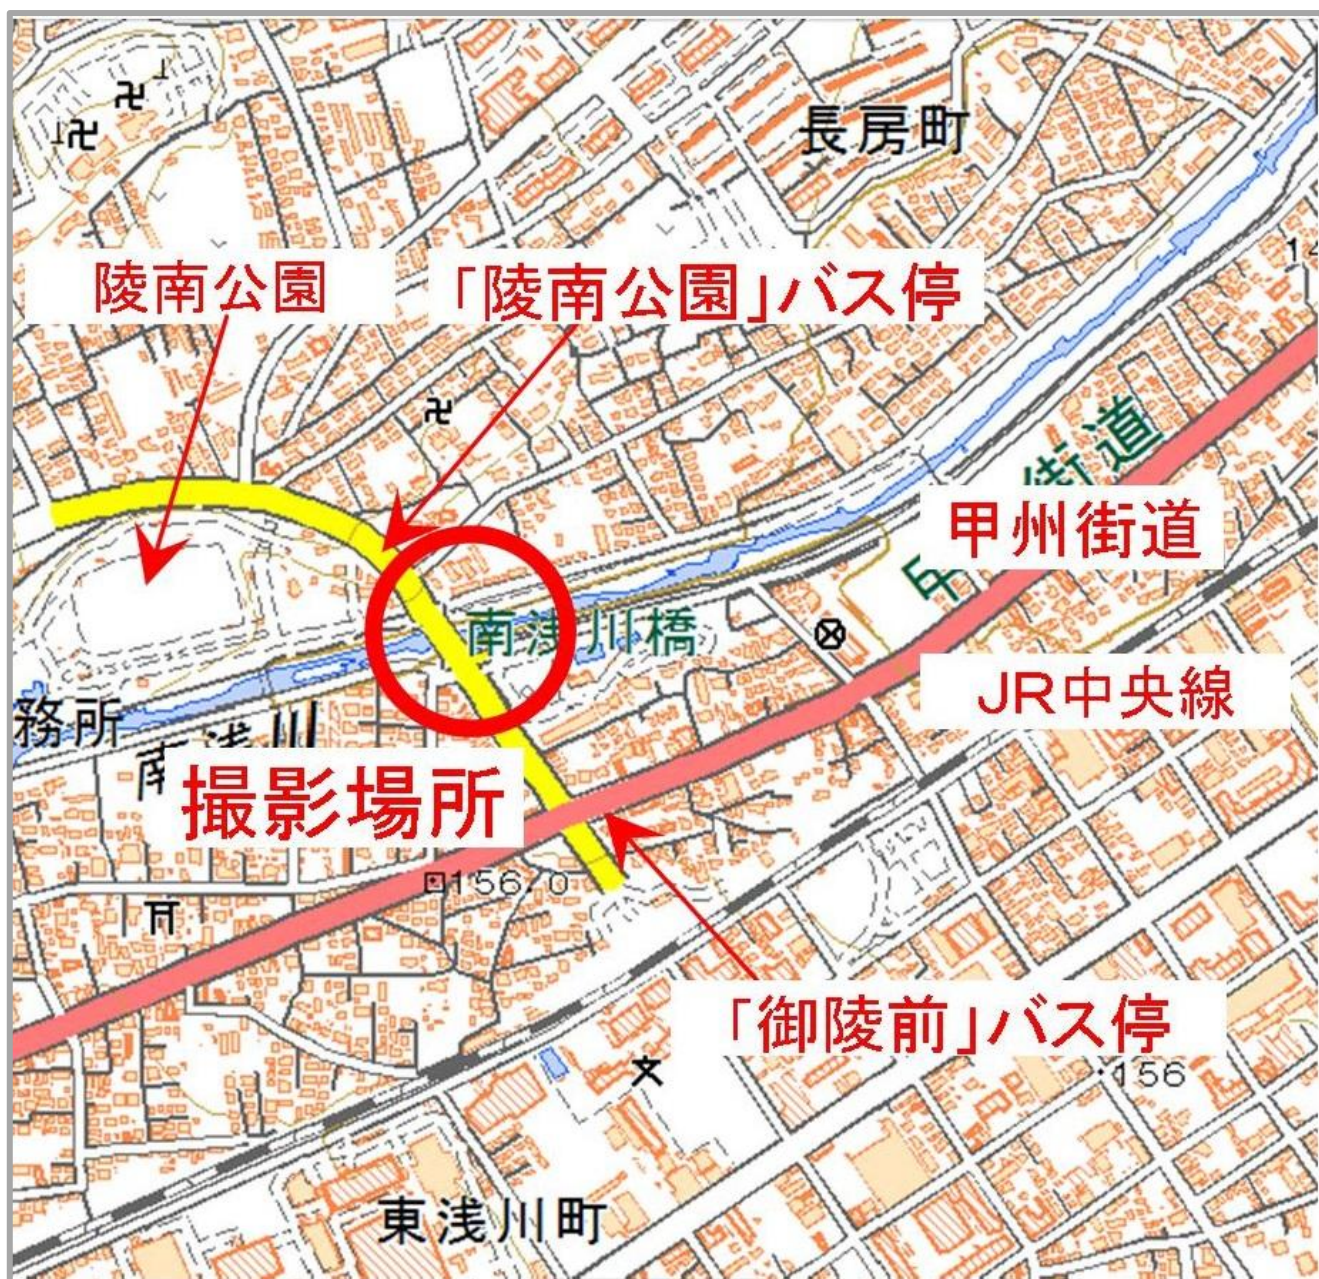

八王子市長賞 「橋の下で一休み」 保坂 和輝

《アクセス》

- ・京王八王子駅、八王子駅北口から京王バス館ヶ丘団地行き「御陵前」バス停下車、徒歩約2分
- ・高尾駅南口から京王バス京王八王子駅行き「御陵前」バス停下車、徒歩約2分
- ・高尾駅甲州街道沿い「高尾駅北口」からはちバス松子舞団地行き「陵南公園」バス停下車、徒歩約1分