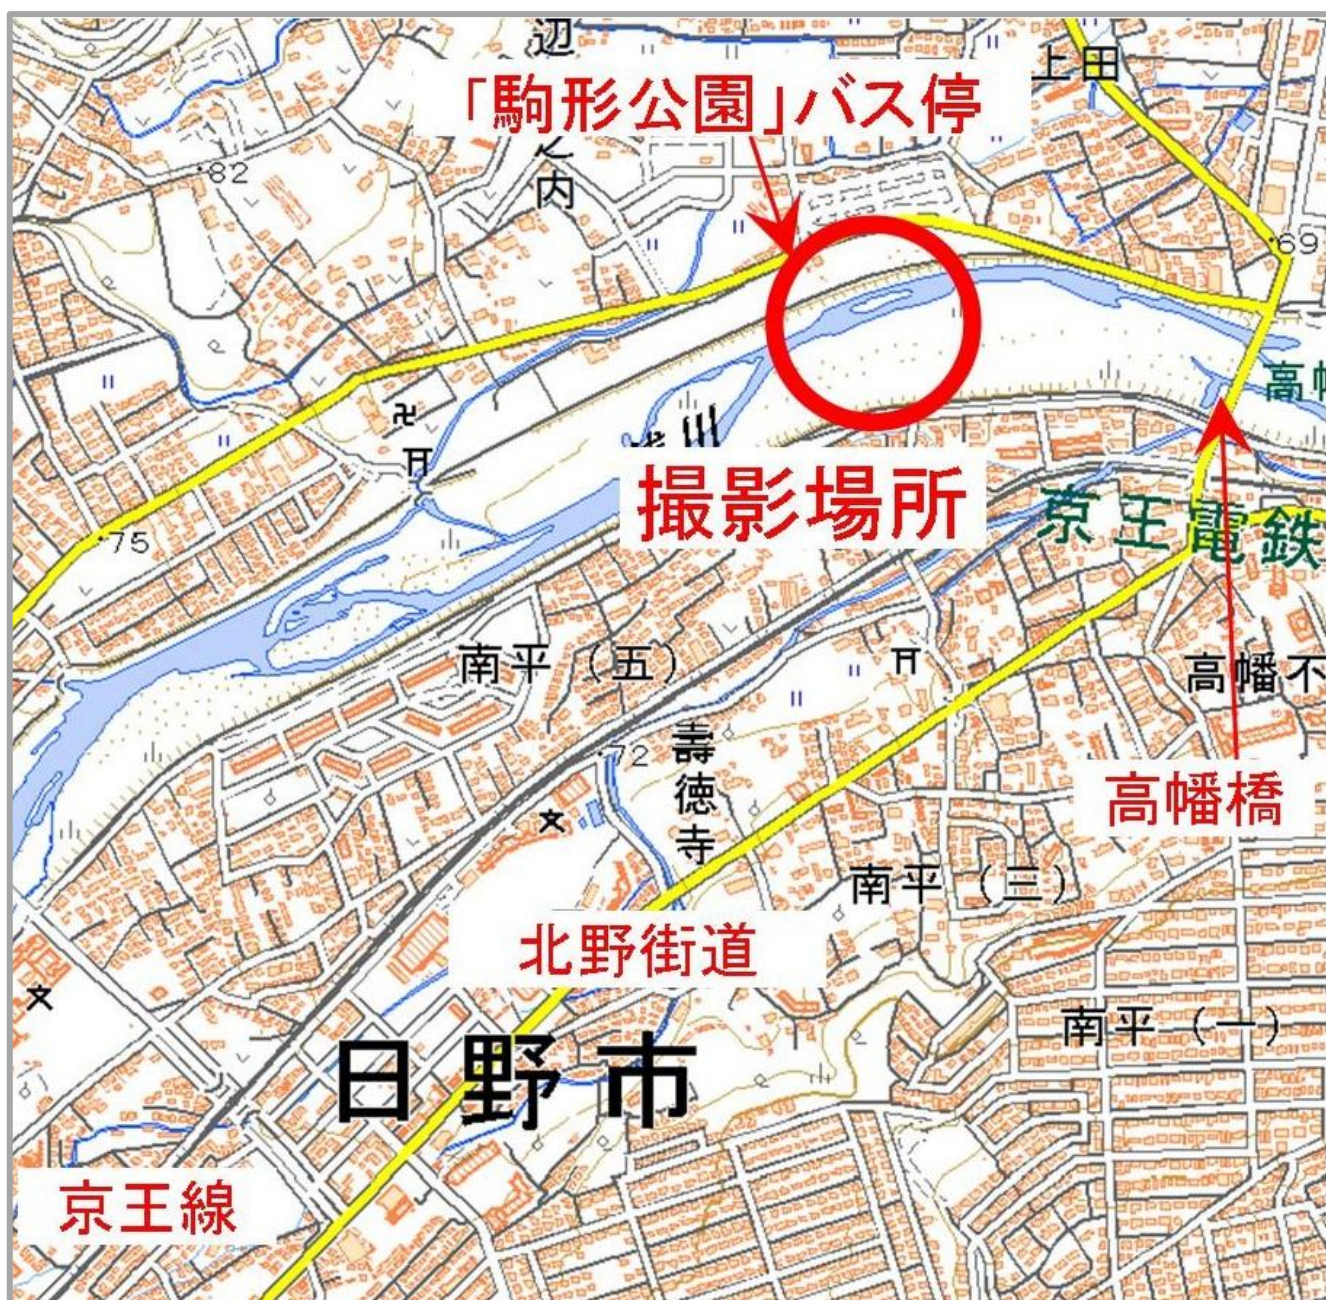

佳作 「黒と青・浅川」 向中野 祐司

《アクセス》

- ・京王線・多摩都市モノレール「高幡不動駅」から京王バス豊田駅行き「駒形公園」バス停下車、徒歩約1分