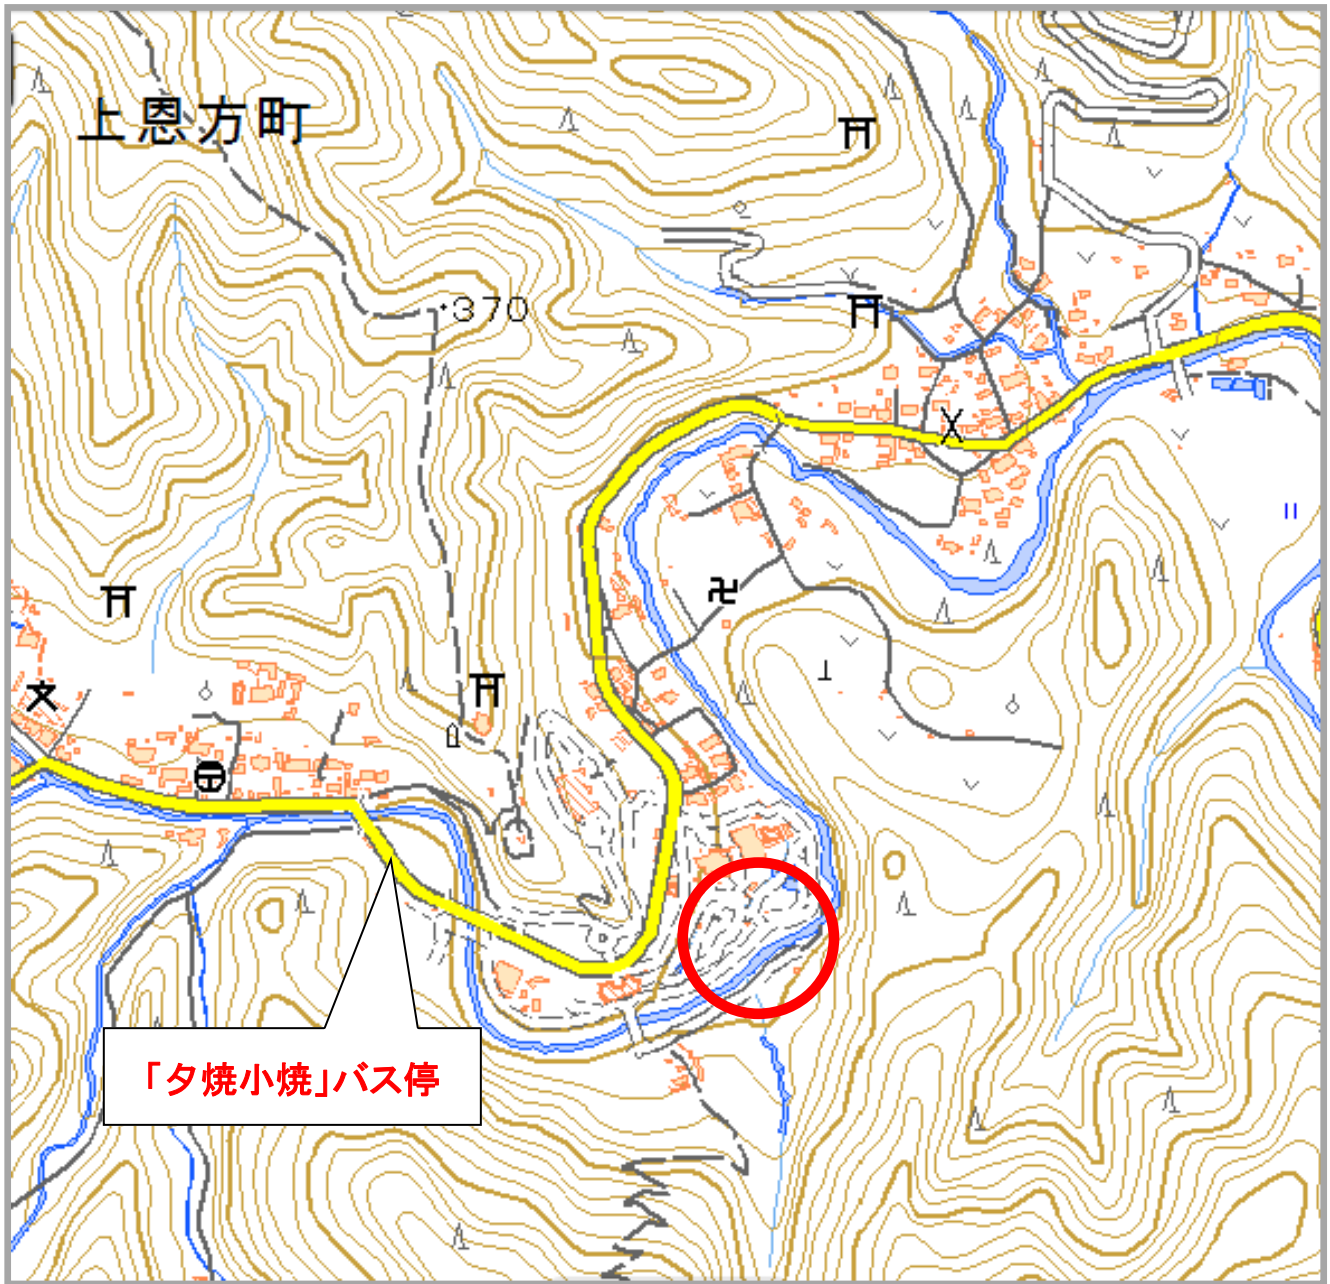

佳作 「あさかわでシュート！」 小林 翼さん

《アクセス》

- ・ 高尾駅北口から西東京バス陣馬高原下行き「夕焼小焼」バス停下車「夕やけ小やけふれあいの里」園内