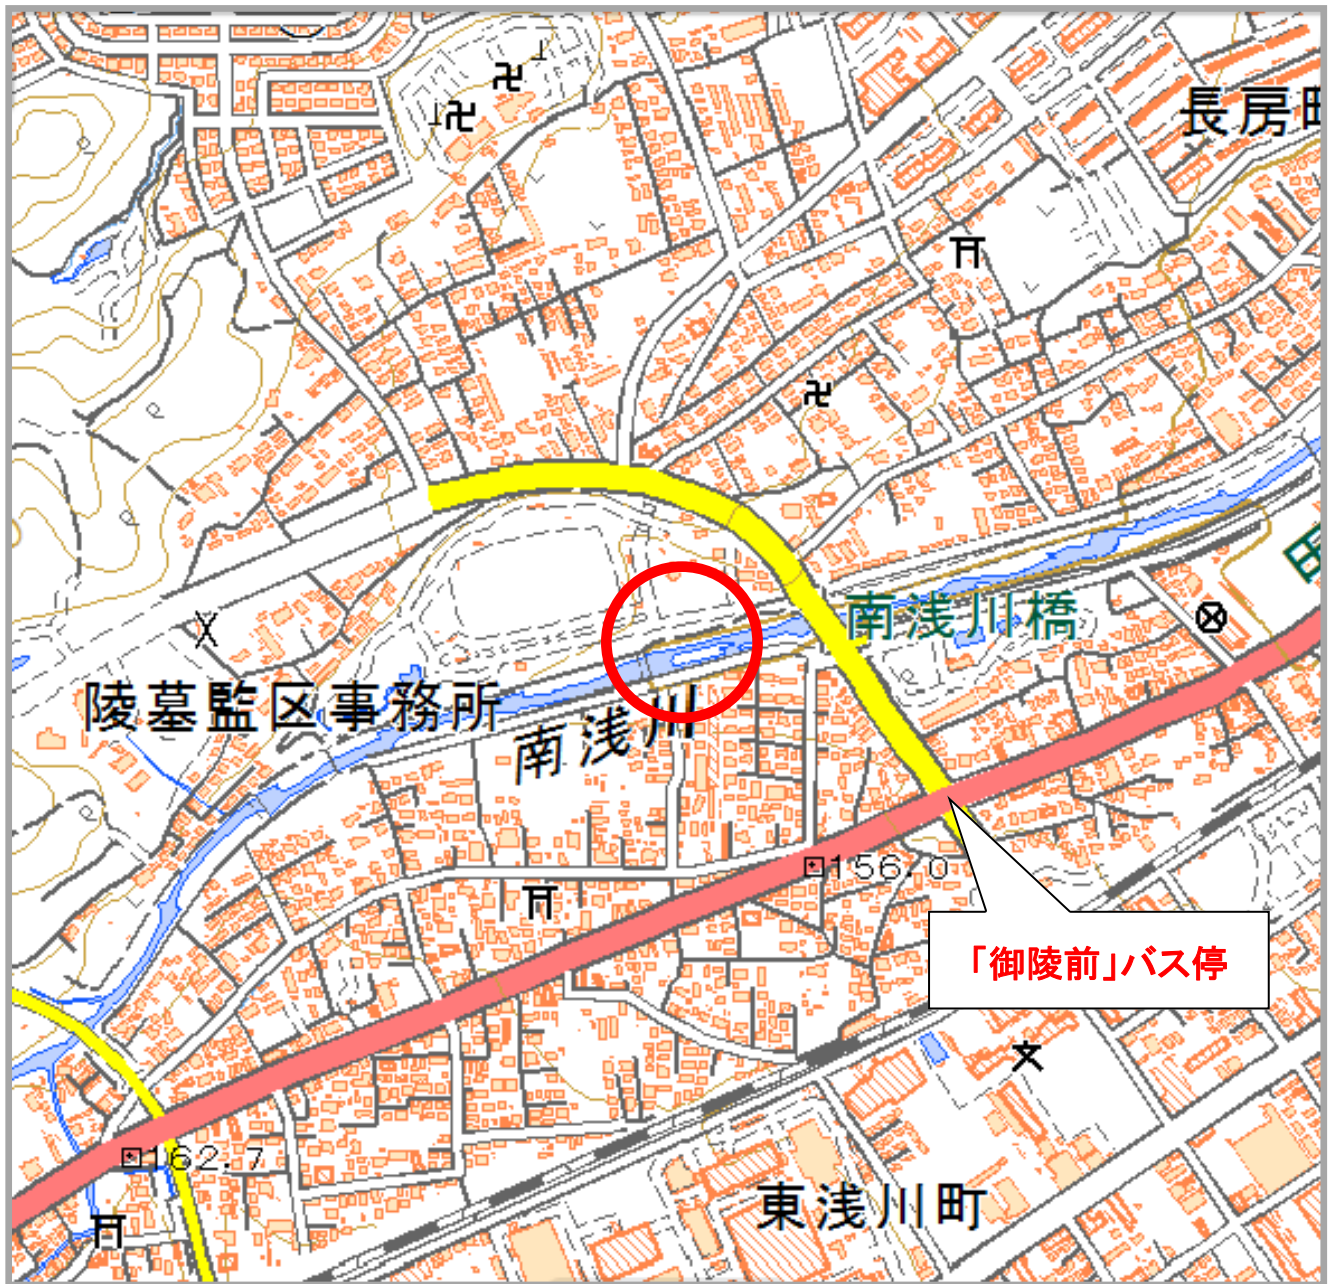

佳作 「日本の文化」 保坂 和輝さん

《アクセス》

- ・京王八王子駅、八王子駅北口から京王バス館ヶ丘団地行き「御陵前」バス停下車、徒歩約3分
- ・高尾駅南口から京王バス京王八王子駅行き「御陵前」バス停下車、徒歩約3分