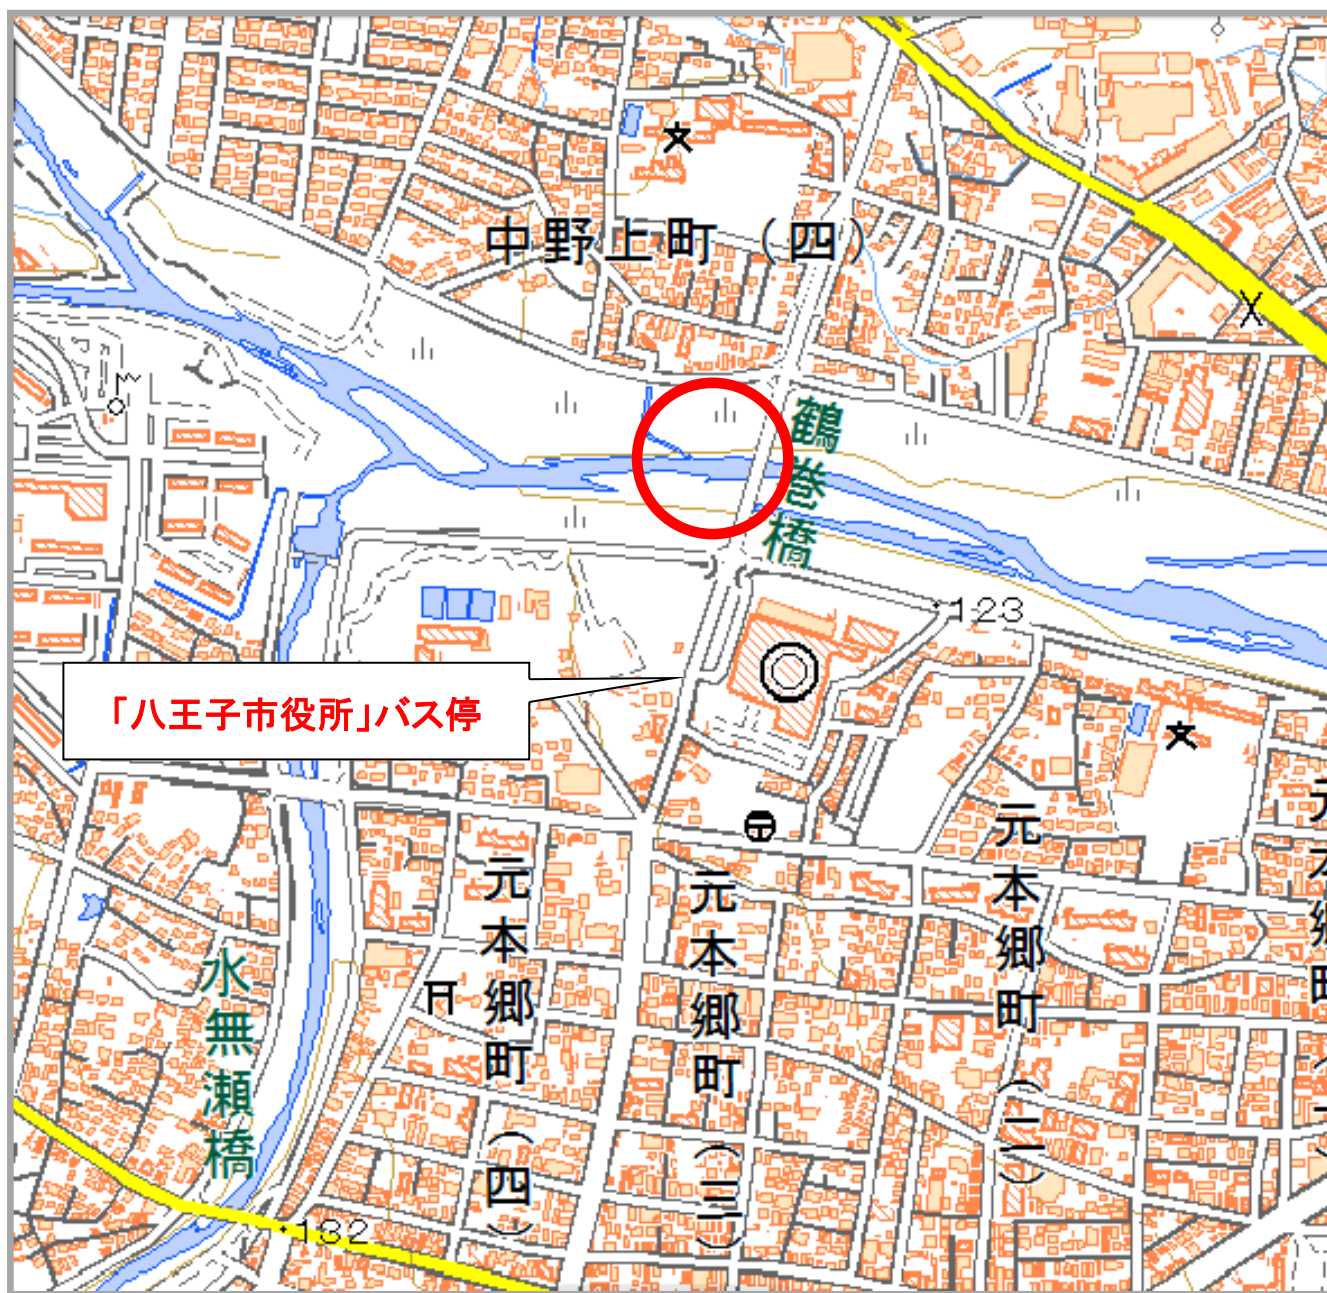

佳作 「夕焼花火」 小野 務さん

《アクセス》

- 西八王子駅北口から西東京バス檜原町行き、川口小学校行き「八王子市役所」バス停下車、徒歩約1分