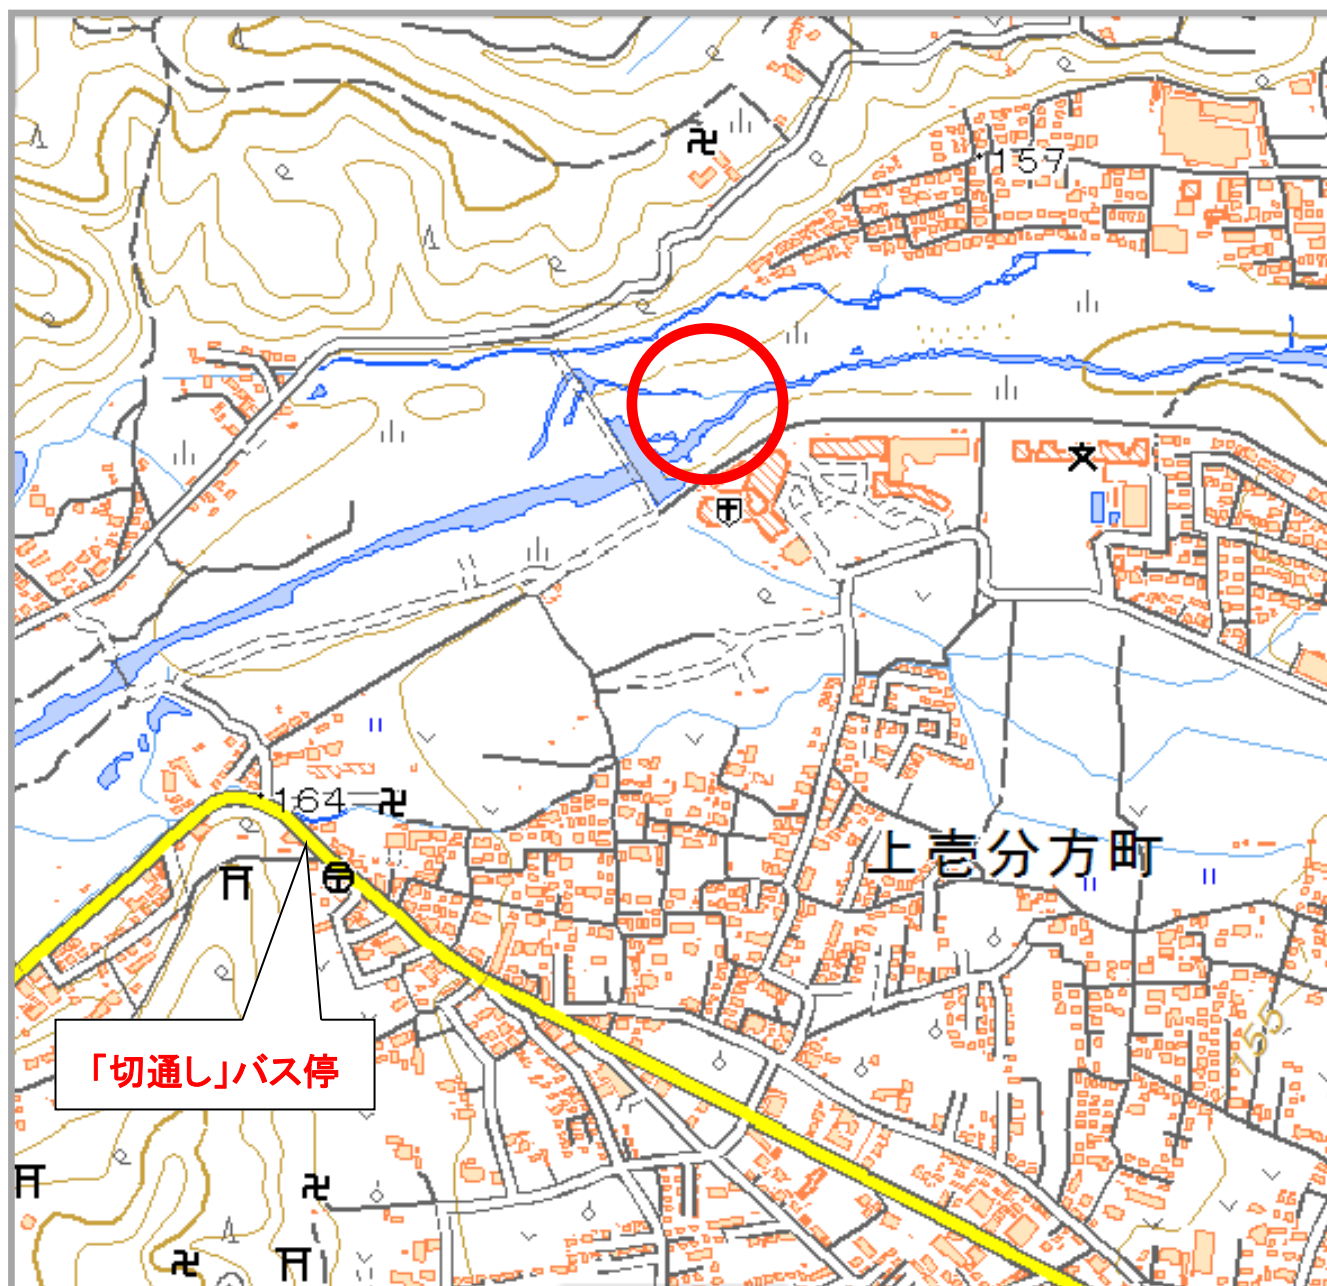

佳作 「朝霧の浅川」 伊藤 良一さん

### 《アクセス》

- ・ 西八王子駅北口から西東京バス恩方ターミナル行き  
「切通し」バス停下車、徒歩約8分
- ・ 高尾駅南口から西東京バス恩方営業所行き「切通し」  
バス停下車、徒歩約8分