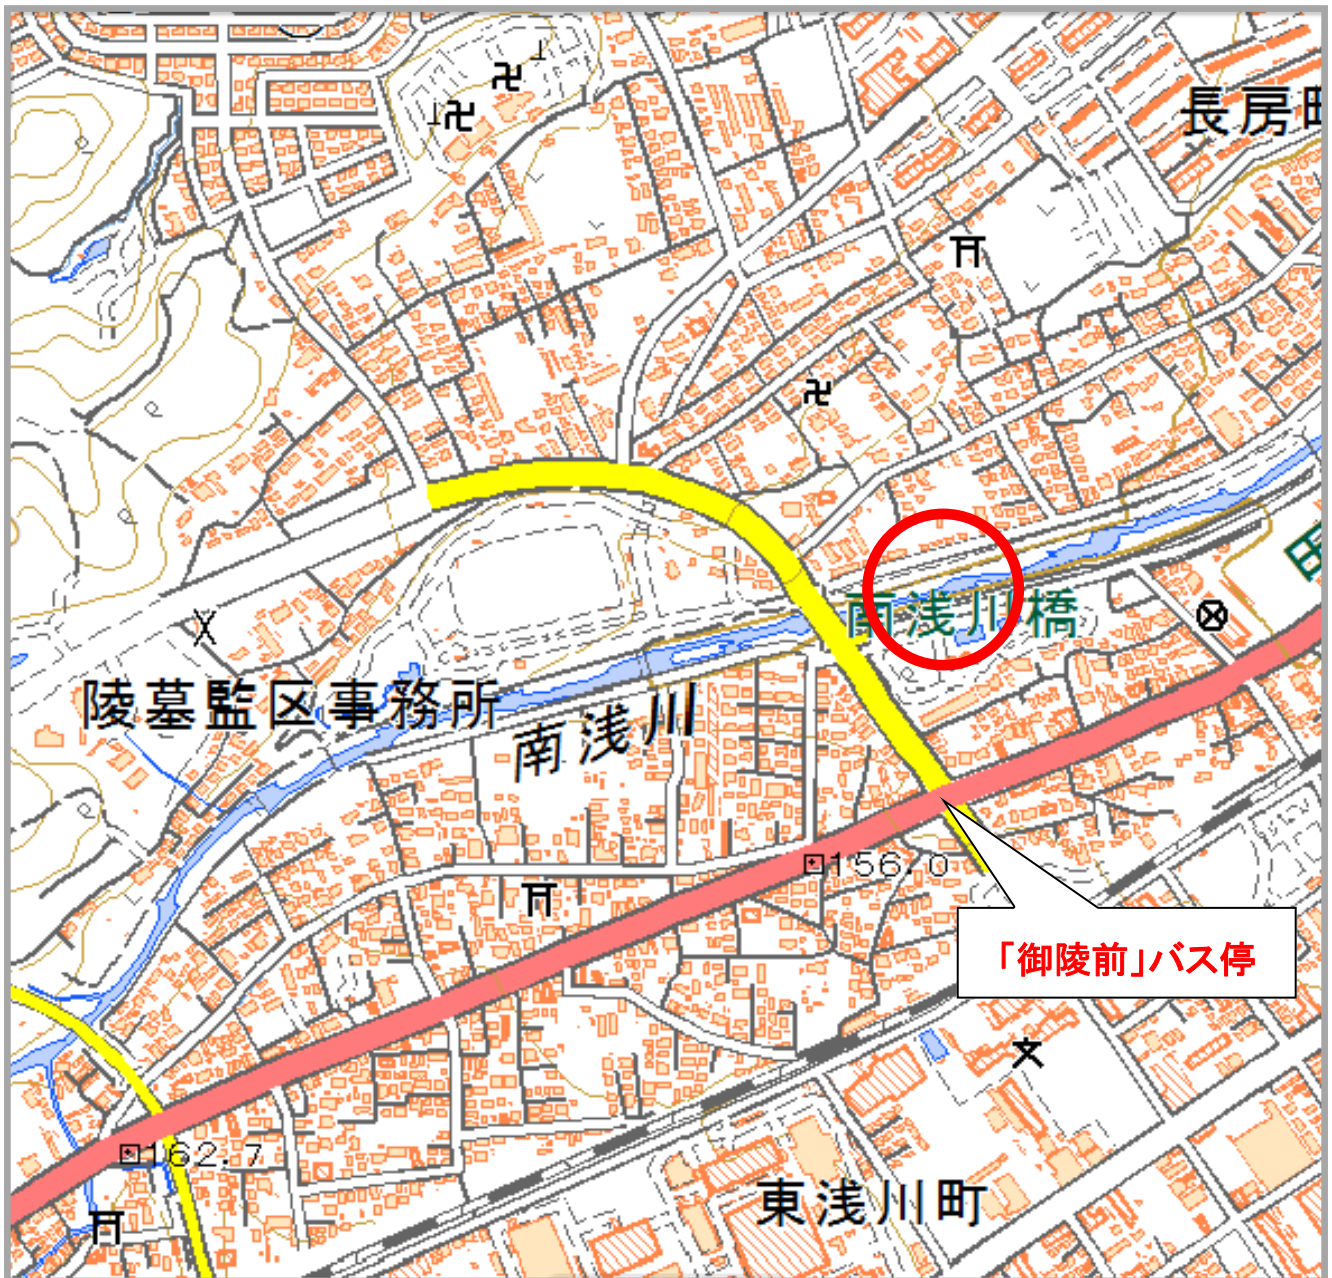

佳作 「雪の南浅川橋」 池田 榮雄さん

《アクセス》

- ・京王八王子駅、八王子駅北口から京王バス館ヶ丘団地行き
「御陵前」バス停下車、徒歩約3分
- ・高尾駅南口から京王バス京王八王子駅行き「御陵前」バス停
下車、徒歩約3分