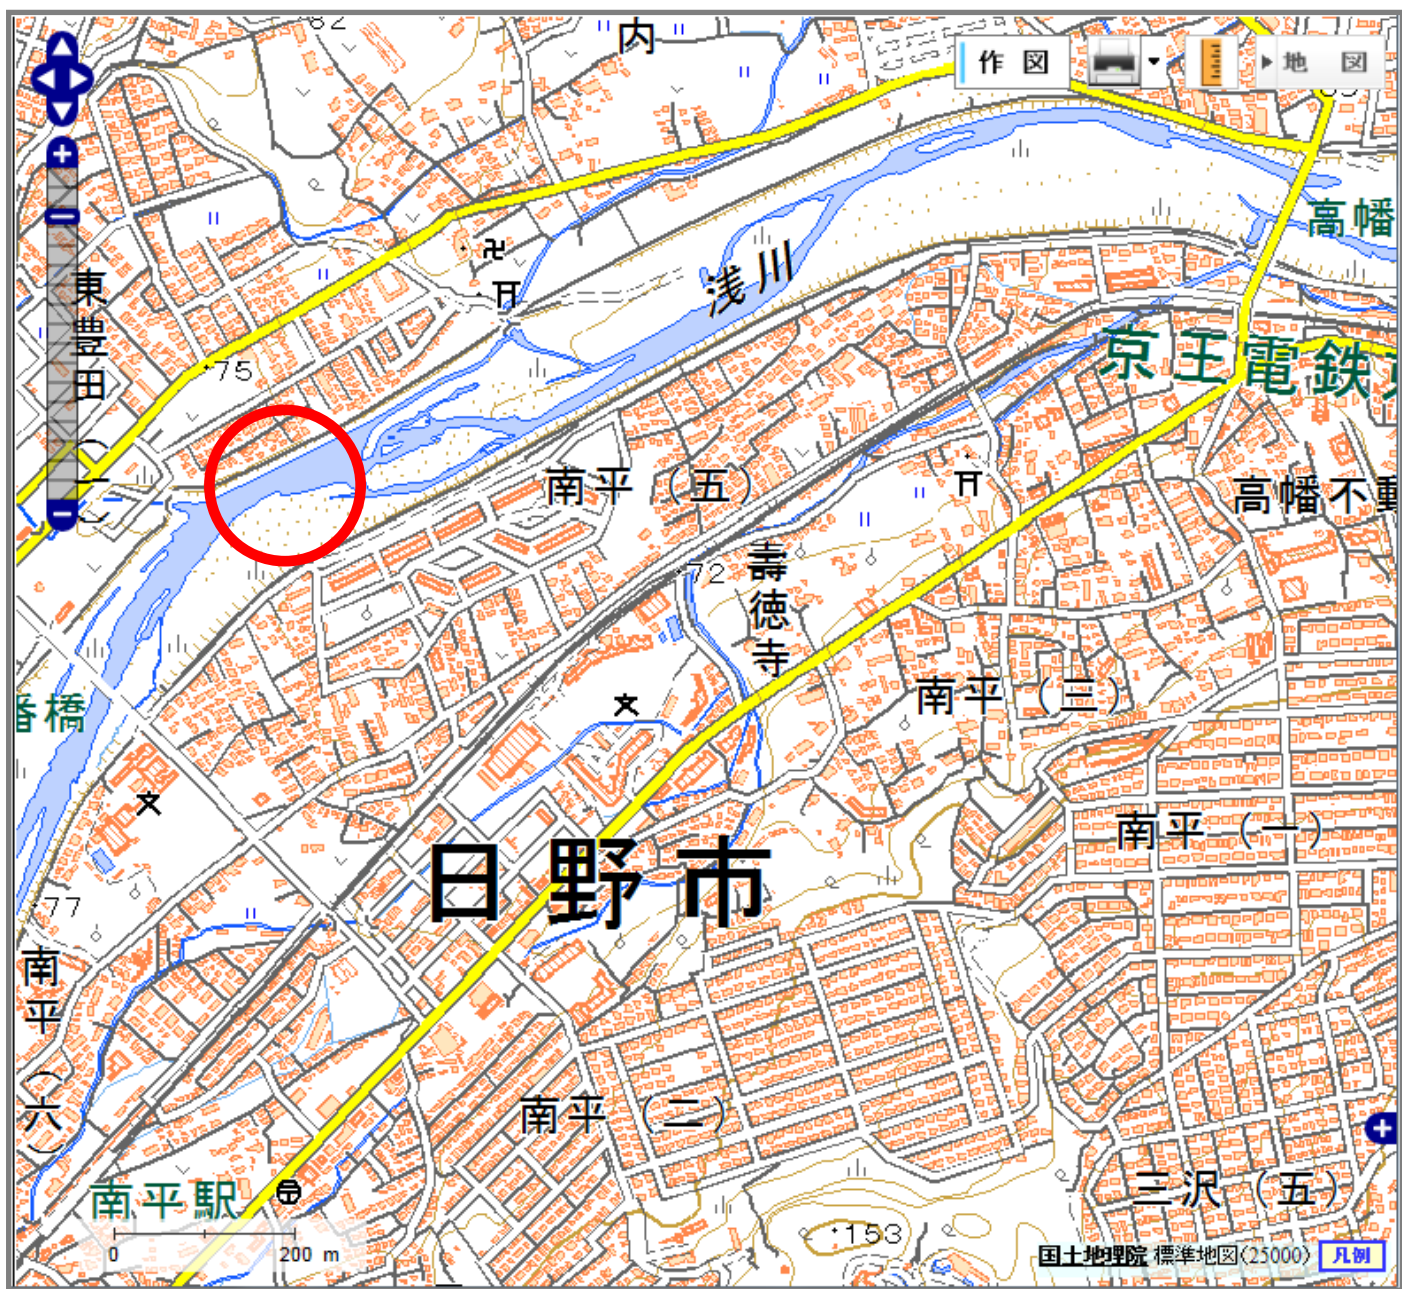

優秀賞 「浅川で育つ」 中島 真秀

《アクセス》

- ・京王線南平駅から徒歩約 10 分