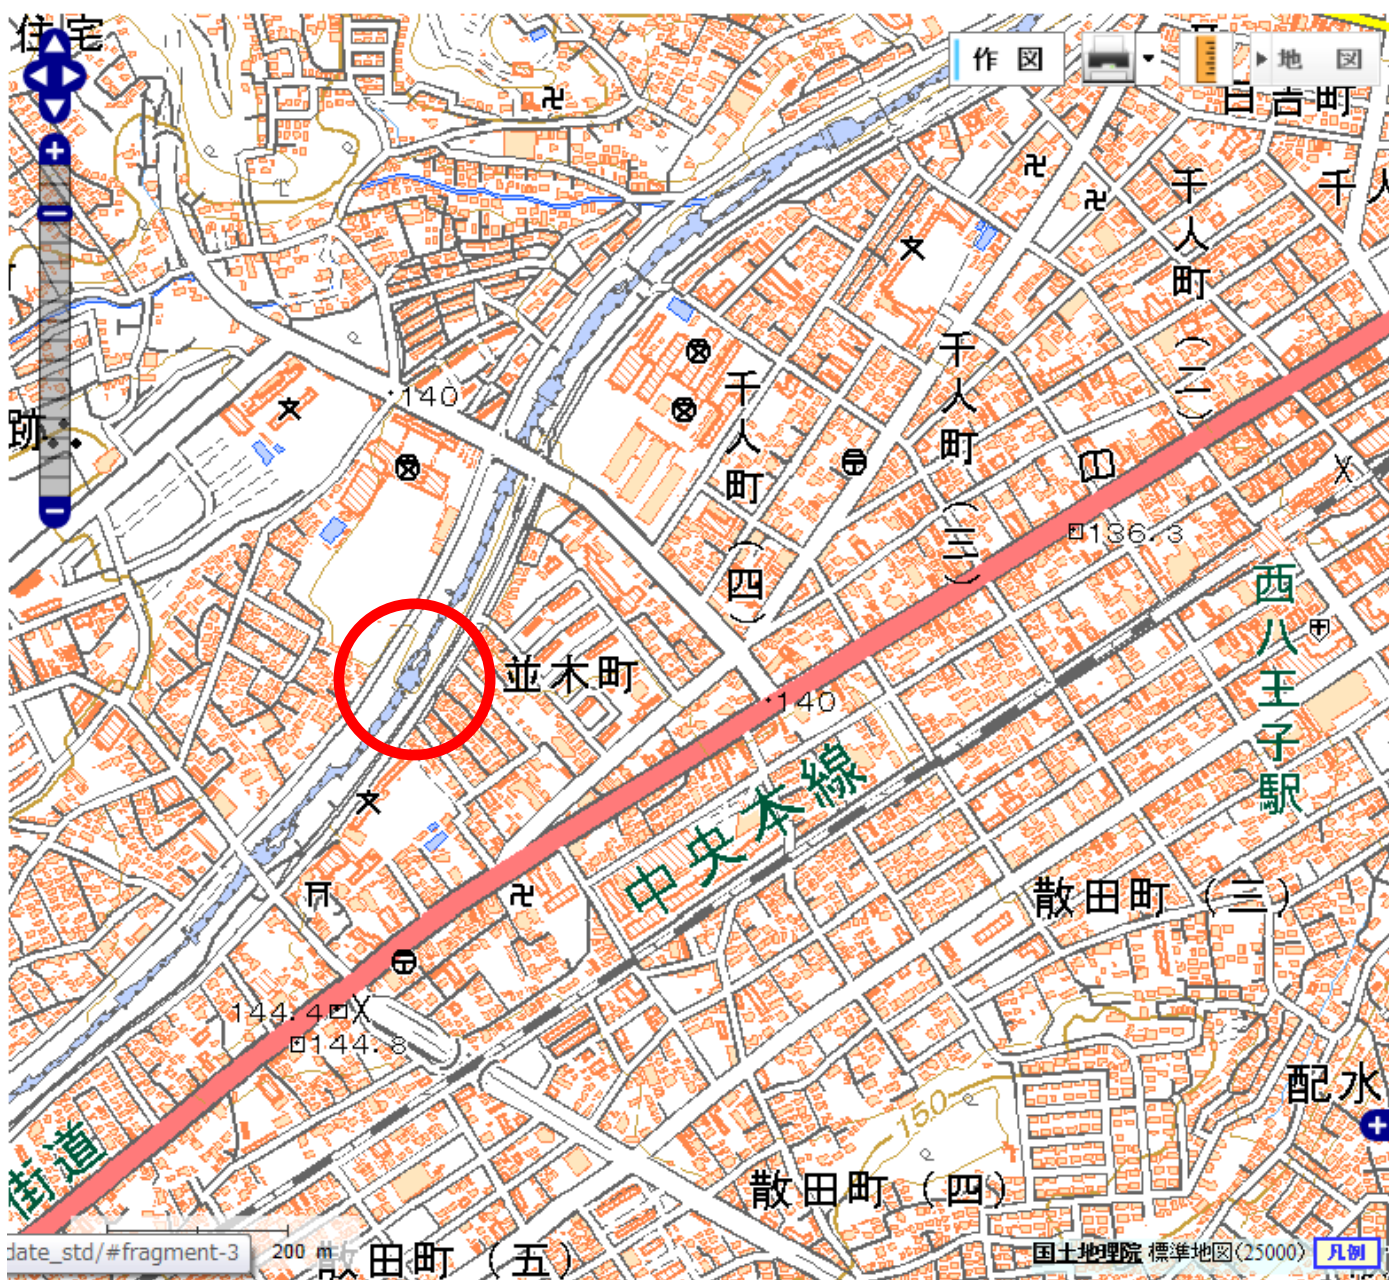

佳作 「夏中の生物」 三原 歩美

《アクセス》

- ・京王八王子駅、八王子駅北口から京王バス館ヶ丘団地行き「横山事務所」バス停下車、徒歩約3分
- ・高尾駅南口から京王バス京王八王子駅行き「横山事務所」バス停下車、徒歩約3分