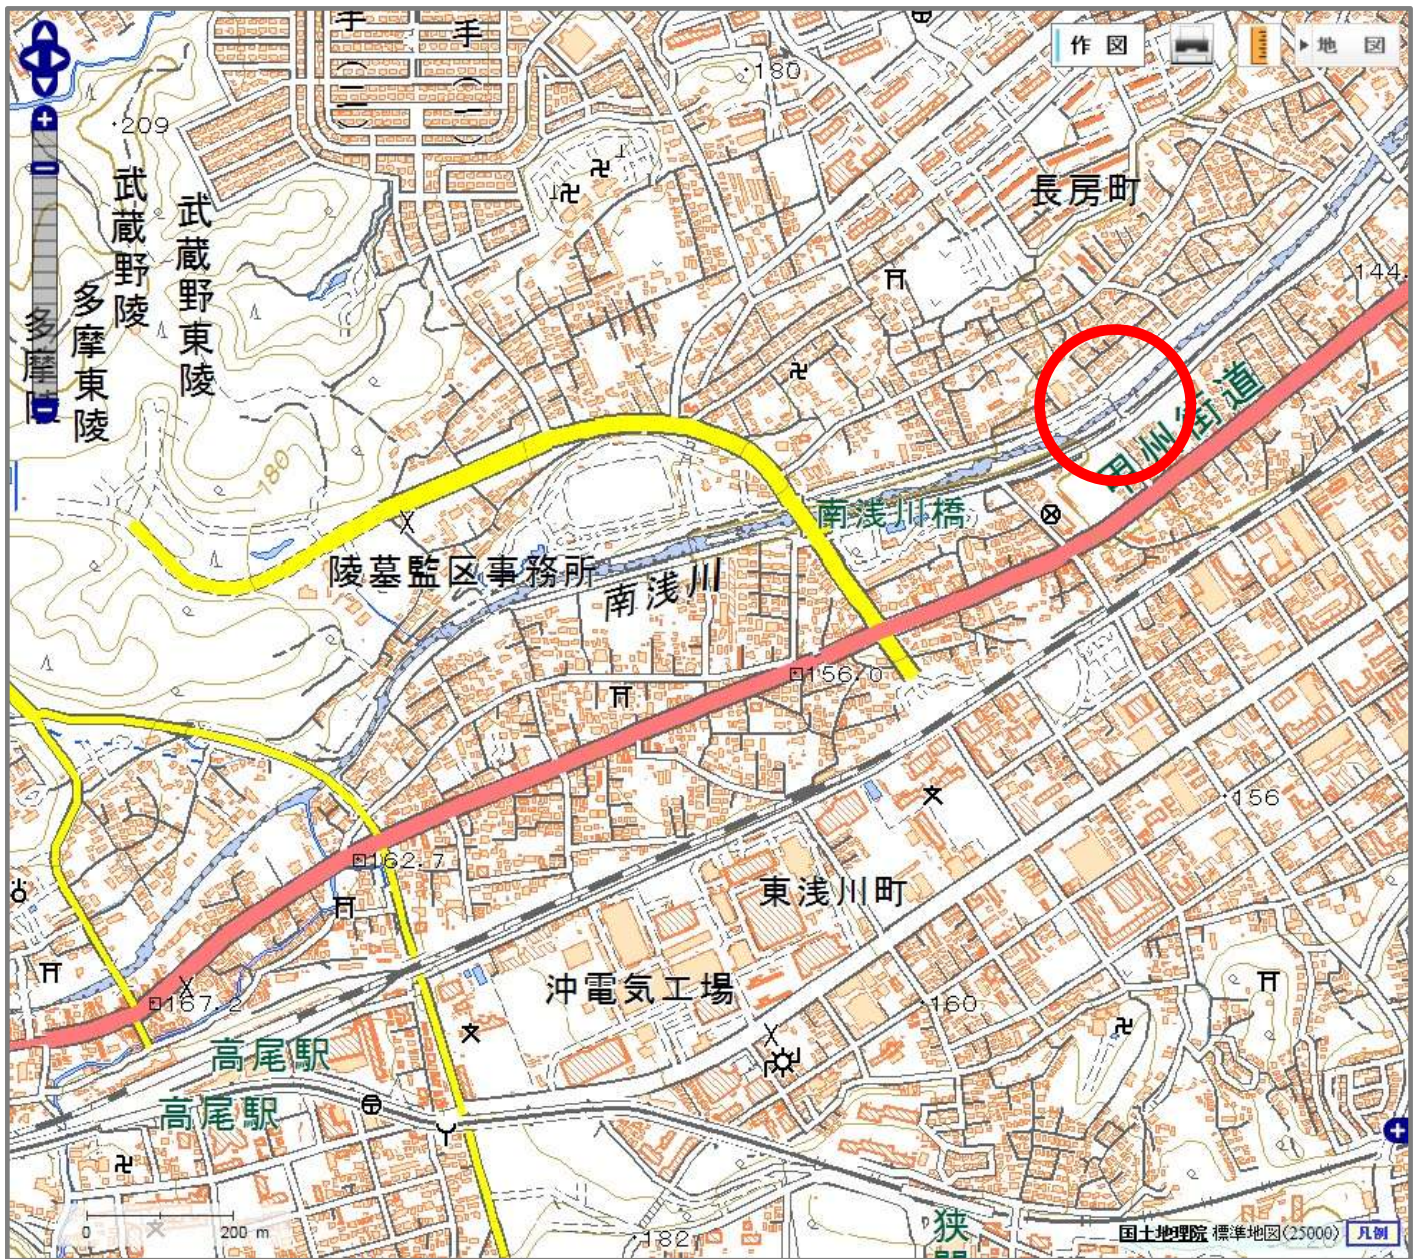

佳作 「菜の花を見守るツツジ」 平井 もも

《アクセス》

- ・京王八王子駅、八王子駅北口から京王バス館ヶ丘団地行き
「浅川新地」バス停下車、徒歩約3分
- ・高尾駅南口から京王バス京王八王子駅行き
「浅川新地」バス停下車、徒歩約3分