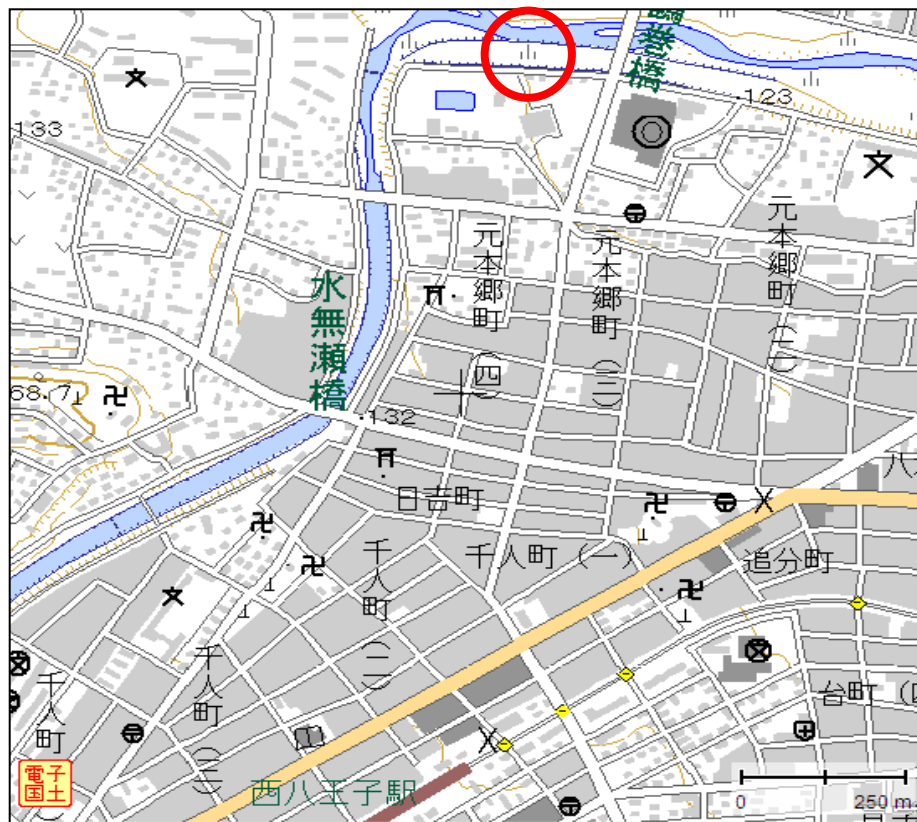

最優秀賞 「ナイスキャッチ、大物ゲットだー！」 近 昇

《アクセス》

- ・西八王子駅北口から西東京バス松枝住宅行き「市役所入口 元本郷公園東」バス停下車、徒歩約2分