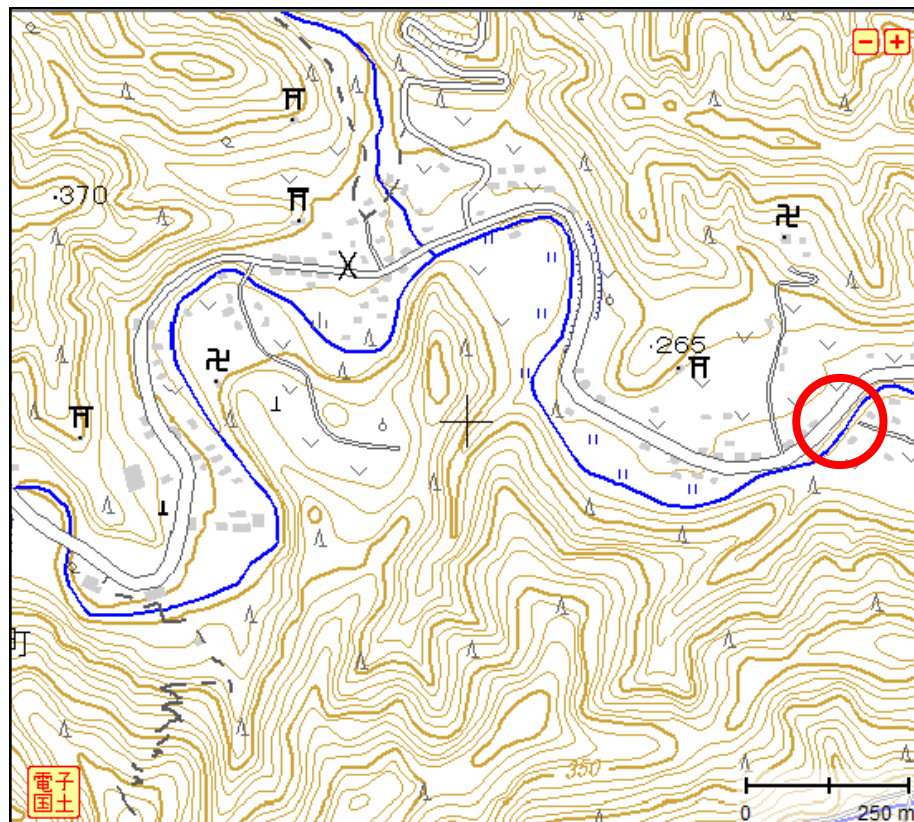

佳作 「川の目ざめ」 小野 務

《アクセス》

- ・高尾駅北口から西東京バス陣馬高原下行き「宮の下」バス停下車、徒歩約1分