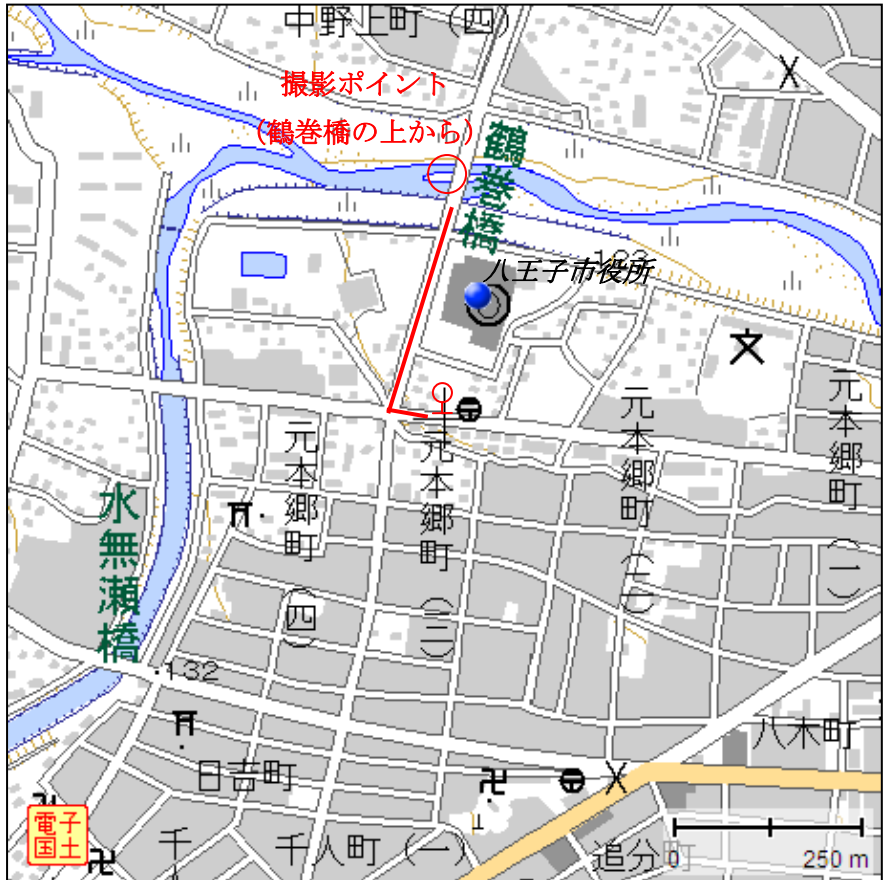

佳作 「浅川に向かって放水始め」 渡辺 美智子

《アクセス》

- ・八王子駅から市役所入口経由横川住宅行き「市役所入口元本郷公園東」バス停下車、徒歩約5分