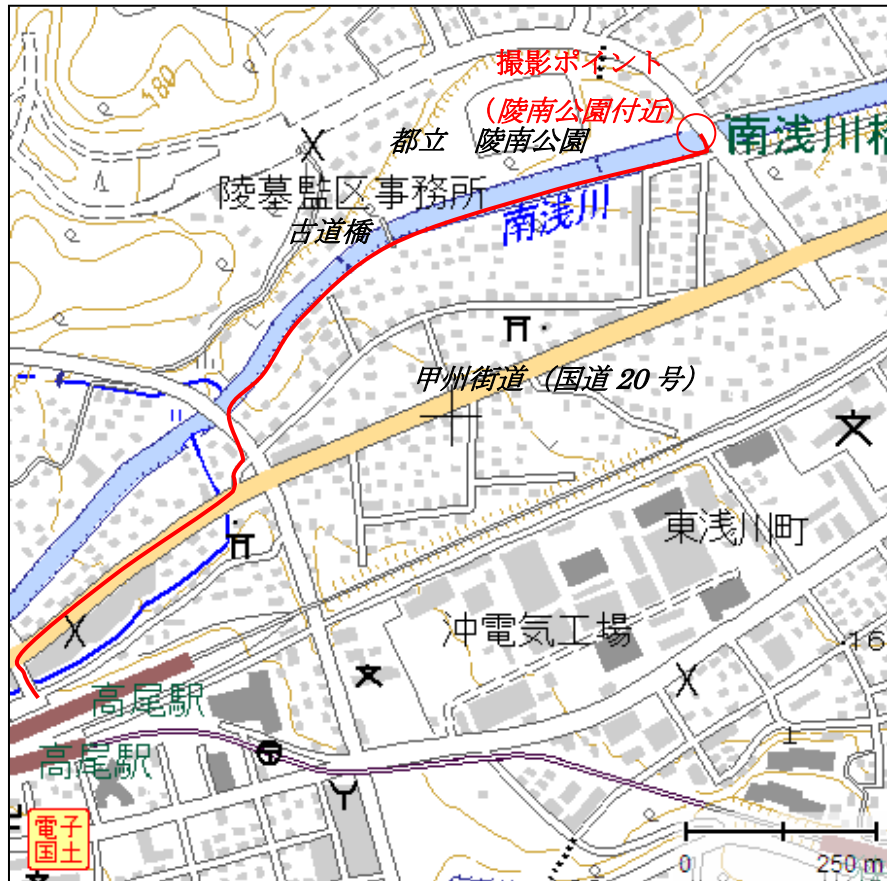

佳作 「静寂」 土橋 岳路

《アクセス》

- ・高尾駅から徒歩約 15 分