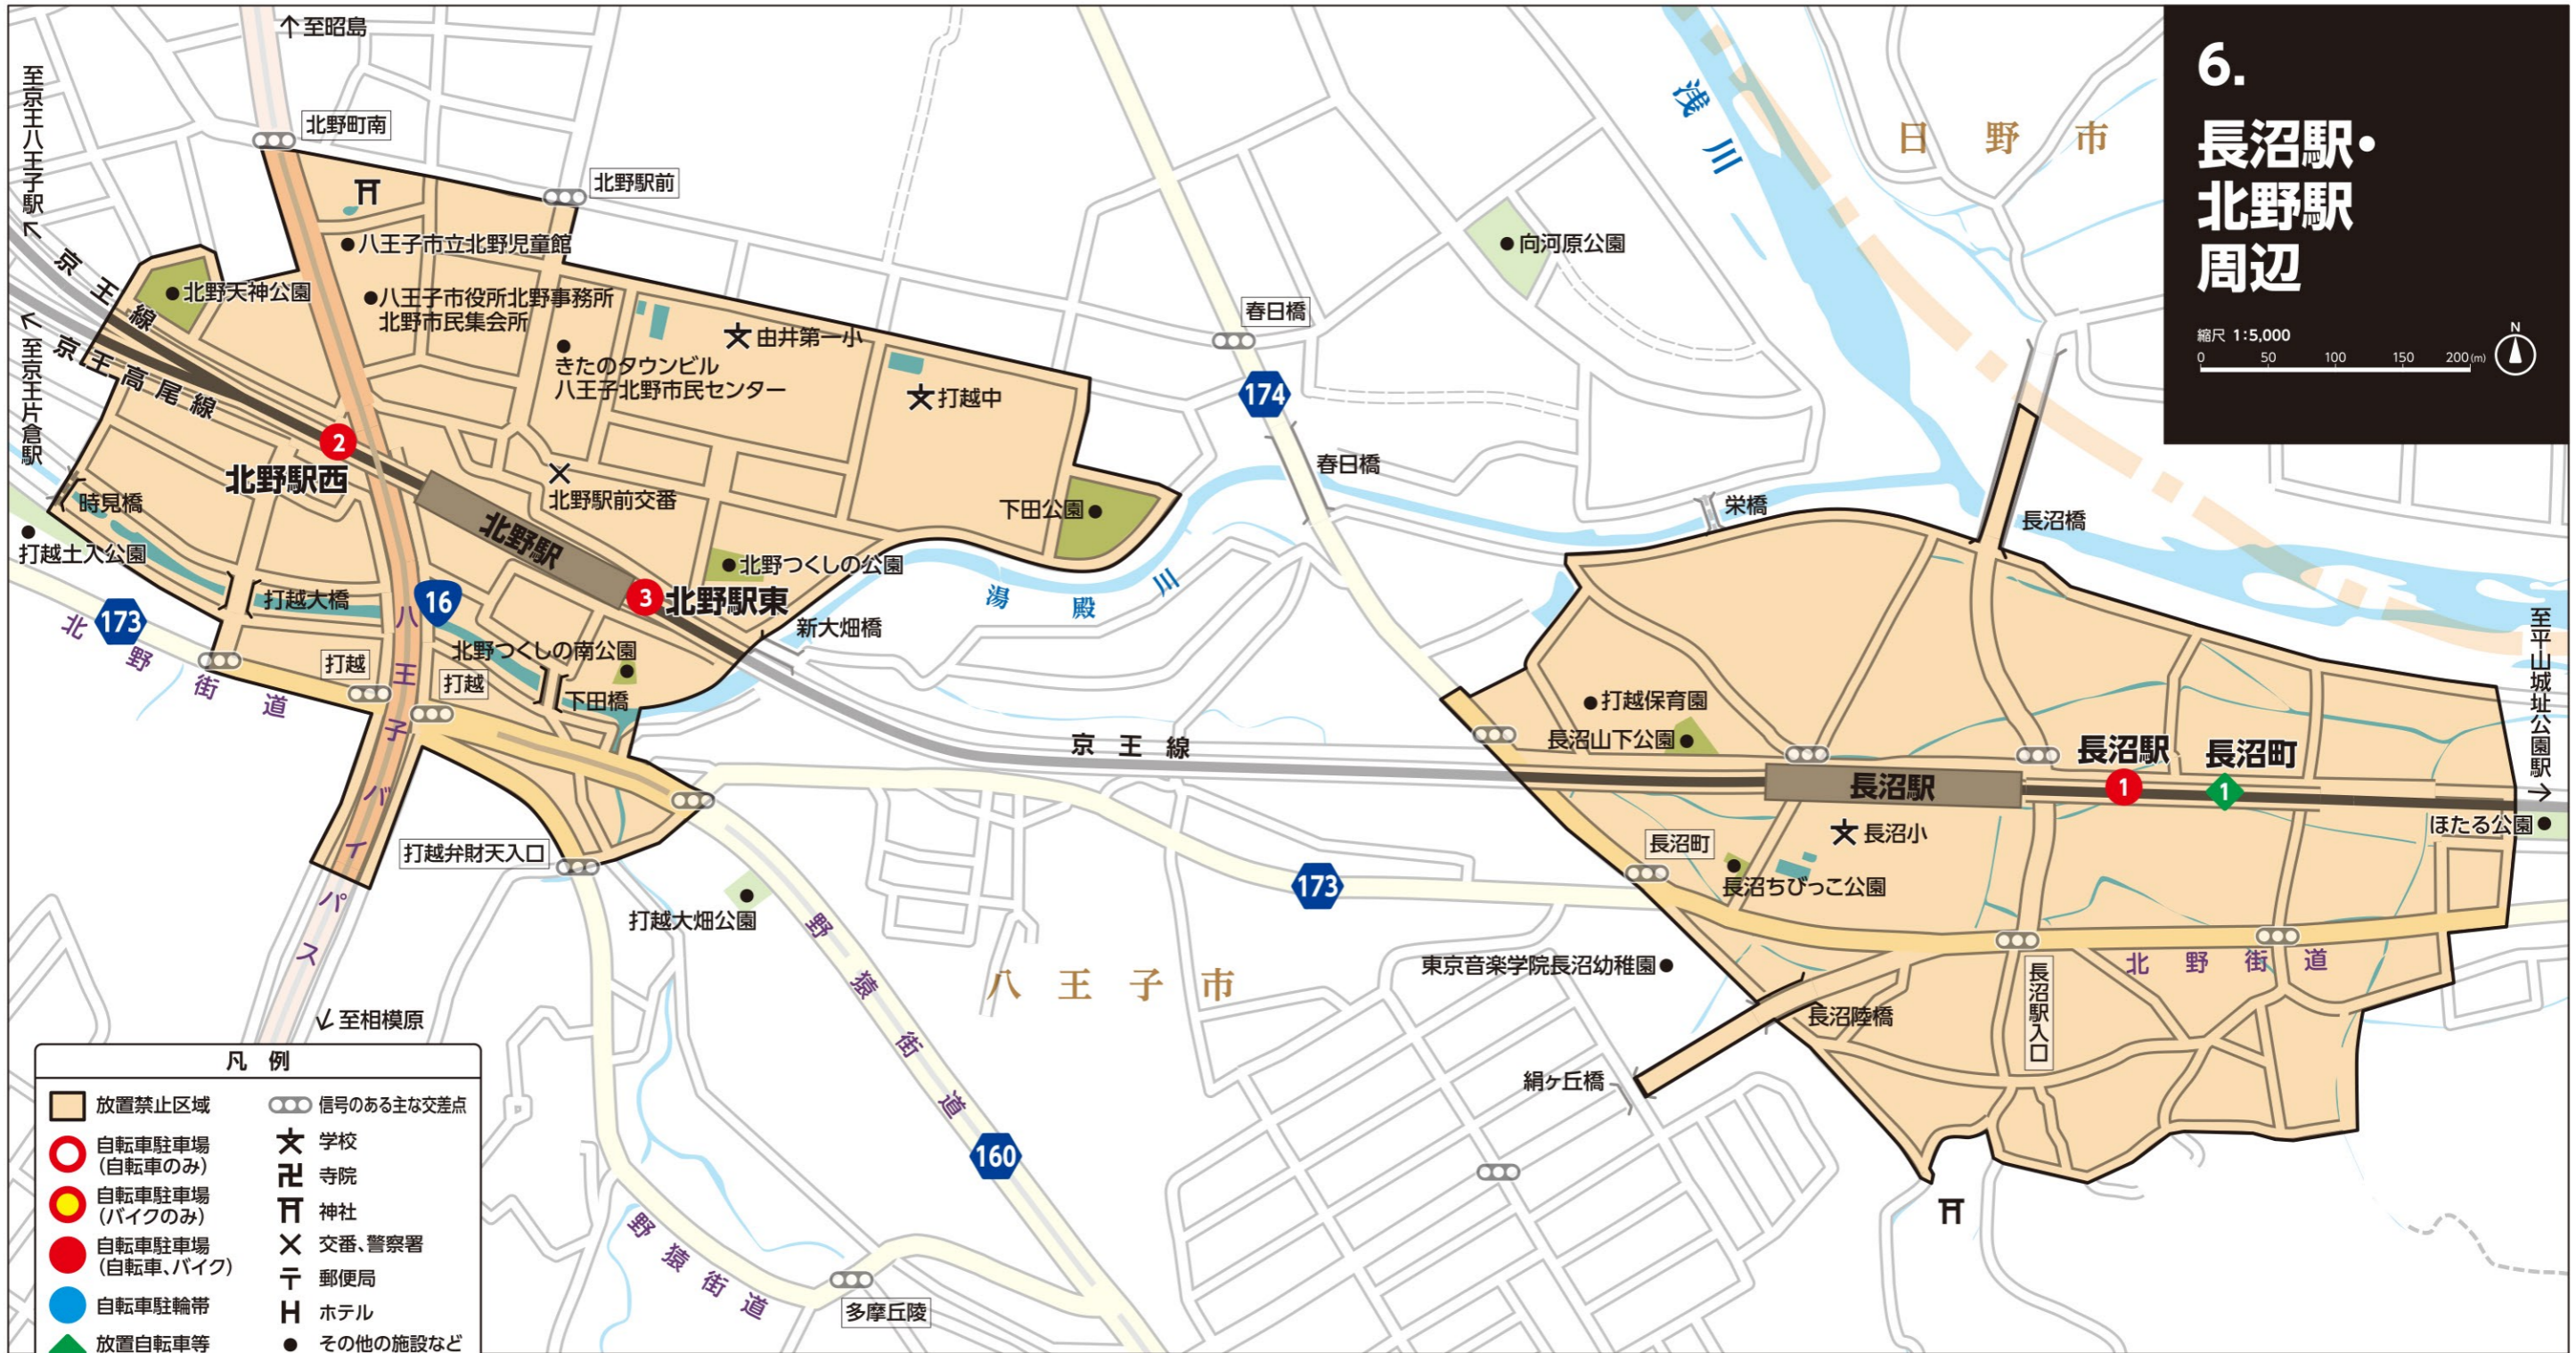

6. 長沼駅・北野駅周辺

縮尺 1:5,000
0 50 100 150 200(m)

凡例

	放置禁止区域		信号のある主な交差点
	自転車駐車場 (自転車のみ)		学校
	自転車駐車場 (バイクのみ)		寺院
	自転車駐車場 (自転車、バイク)		神社
	自転車駐輪帯		交番、警察署
	放置自転車等保管所		郵便局
			ホテル
			その他の施設など

自転車駐車場 ※24時間利用可 ※空車状況や使用料詳細は運営事業者にお問い合わせください。

名称	運営事業者	使用料	定期	一時	専用車種
① 長沼駅	(公財) 自転車駐車場整備センター	有料	○	○	自転車、原付、中型・大型バイク
	所在地 長沼町682-1 電話番号 042-635-6353	京王線高架下			
② 北野駅西	(公財) 自転車駐車場整備センター	有料	○	○	自転車、原付、中型・大型バイク
	所在地 打越町232-1 電話番号 042-645-0623	京王線高架下			
③ 北野駅東	(公財) 自転車駐車場整備センター	有料	○	○	自転車、原付、中型バイク
	所在地 打越町335-1 電話番号 042-645-0623	京王線高架下			

放置自転車等保管所

名称	運営事業者	施設情報
① 長沼町	所在地 八王子市 電話番号 042-636-0196	開所日 火・木・土・日。ただし、12月29日から翌1月3日までを除く。 開所時間: 15時～19時