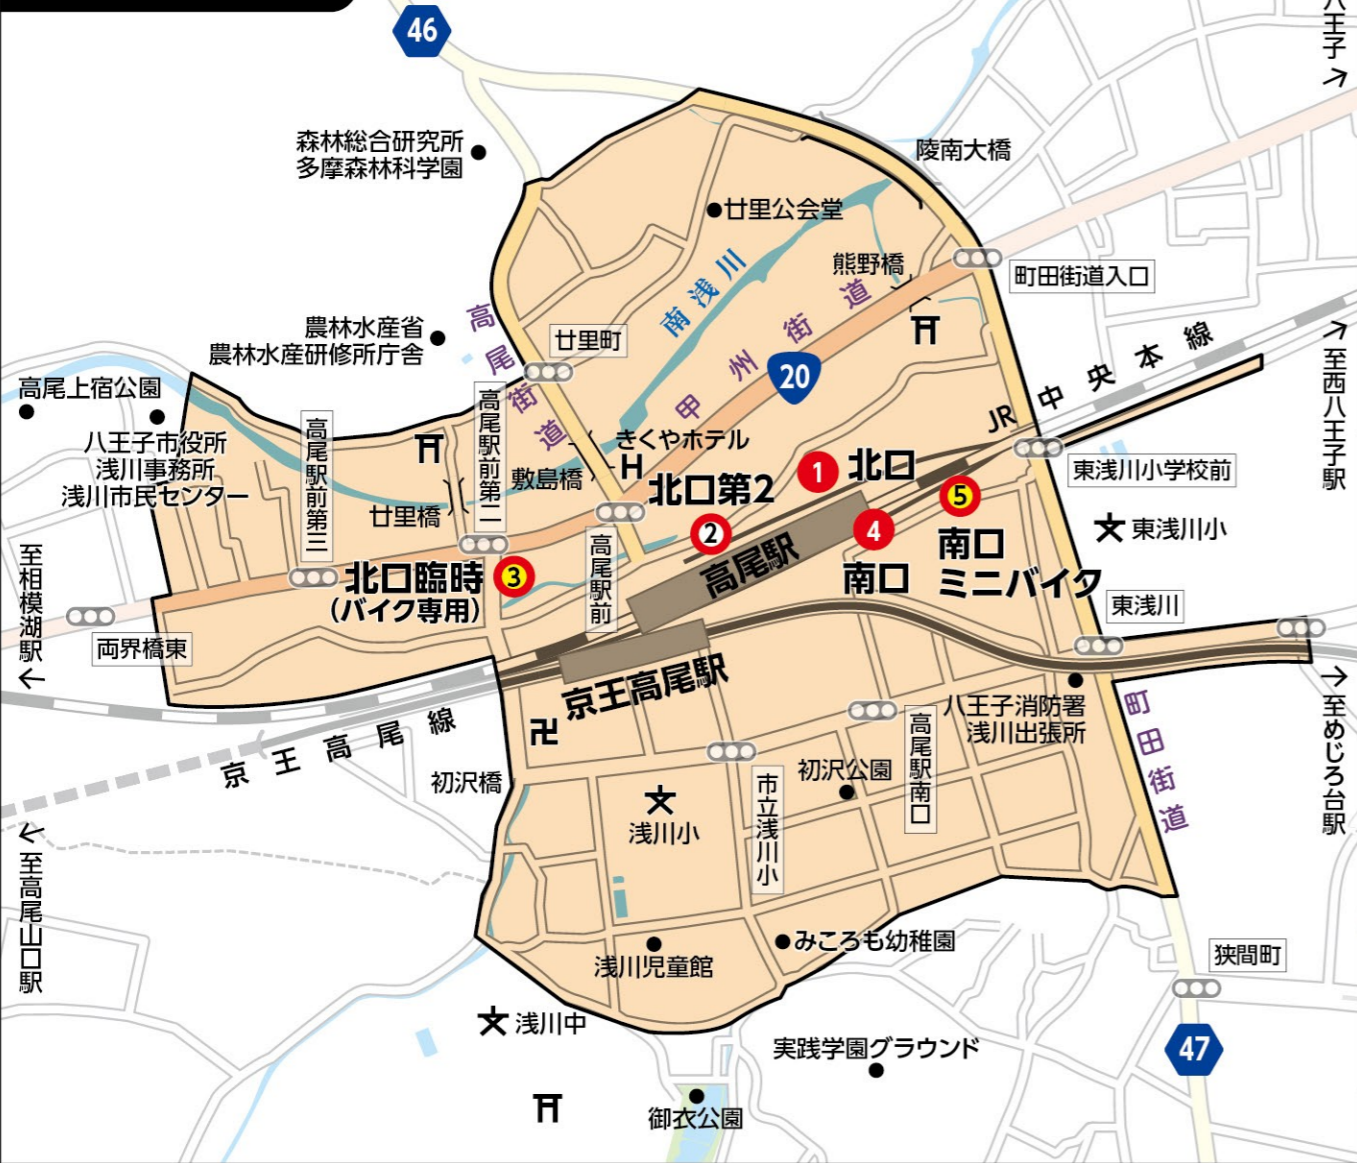

# 高尾駅周辺

縮尺 1:7,000  
0 50 100 150 200(m)

# 高尾山口駅周辺

縮尺 1:5,000  
0 50 100 150(m)

# 3. 高尾駅・高尾山口駅周辺

- 凡例
- 放置禁止区域
  - 自転車駐車場 (自転車のみ)
  - 自転車駐車場 (バイクのみ)
  - 自転車駐車場 (自転車、バイク)
  - 自転車駐輪帯
  - ◆ 放置自転車等保管所
  - 信号のある主な交差点
  - ⌘ 学校
  - ⌘ 寺院
  - ⌘ 神社
  - ⌘ 交番、警察署
  - 〒 郵便局
  - H ホテル
  - その他の施設など