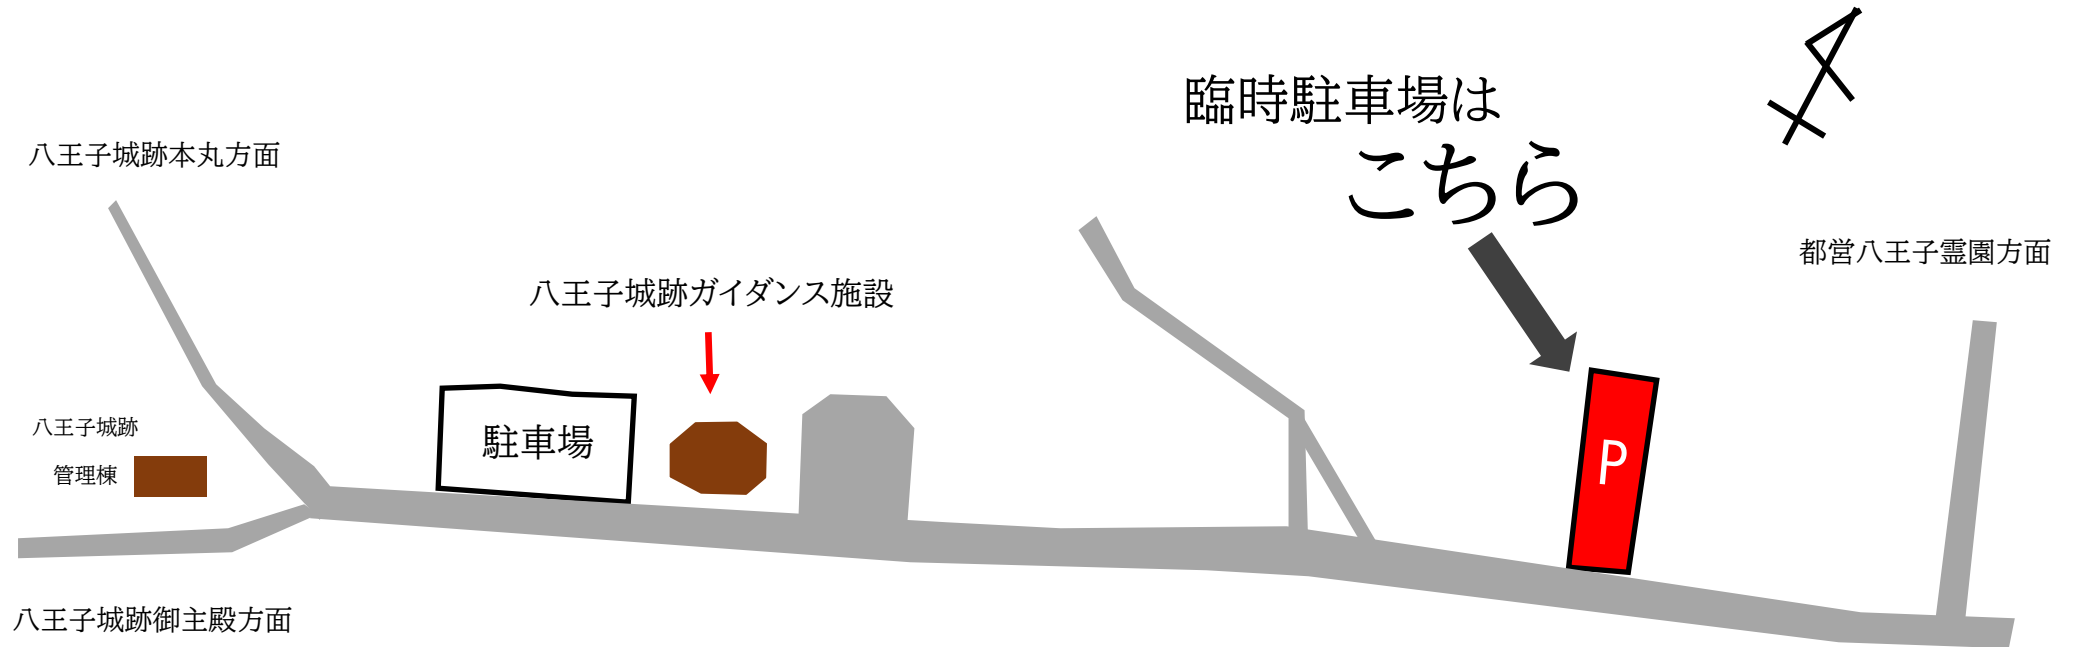

臨時駐車場 案内図

駐車場の開場時間

午前 9 時から午後 5 時まで