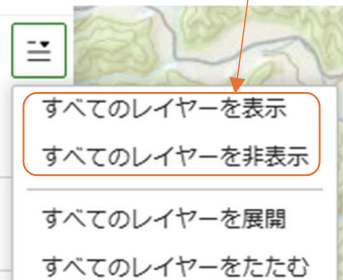

地図に表示する種目を変更できます

※次ページ【レイヤーの使い方】参照

Esri Japan, Esri, HERE, Garmin, INCREMENT P, USGS, METI/NASA, NGA | (c) Esri Japan. Powered by Esri

【レイヤーの使い方】 地図に表示する種目を選ぶ方法を説明します

チェックボックス(☑)の
一括解除・選択はこちらから

【スマートフォン画面】

☑️をして、「OK」ボタンを押してください。

特定の団体の活動場所を検索できます

※次ページ
【検索の使い方】参照

地図に表示する種目を変更できます

※次々ページ
【レイヤーの使い方】参照

各ポイントをクリックするとポップアップが表示されます

詳細はこちら

こちらのリンクから団体のより詳細な情報が見られます