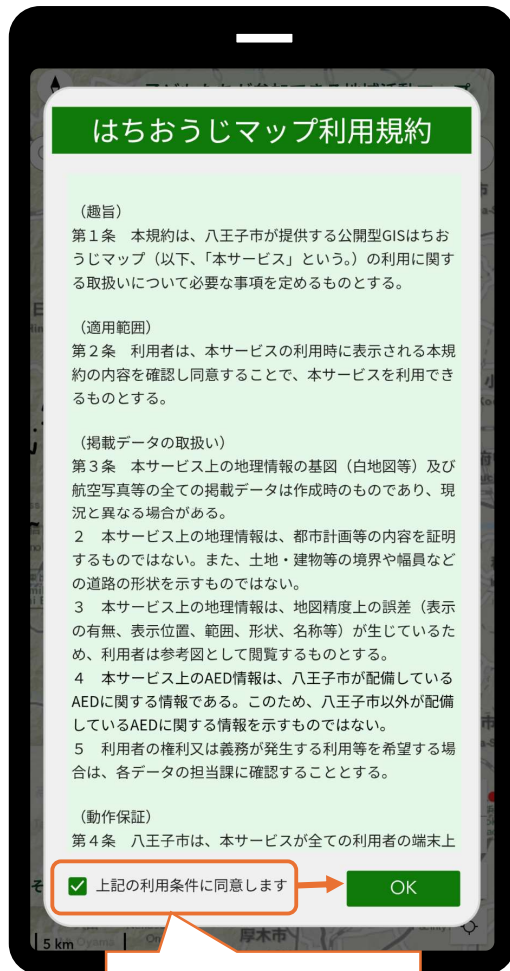

地図に表示する種目を変更できます

※次ページ【レイヤーの使い方】参照

Esri Japan, Esri, HERE, Garmin, INCREMENT P, USGS, METI/NASA, NGA | (c) Esri Japan. Powered by Esri

【レイヤーの使い方】 地図に表示する種目を選ぶ方法を説明します

チェックボックス(☑)の
一括解除・選択はこちらから

【スマートフォン画面】

☑️をして、「OK」ボタンを押してください。

特定の団体の活動場所を検索できます

※次ページ
【検索の使い方】参照

地図に表示する種目を変更できます

※次々ページ
【レイヤーの使い方】参照

各ポイントをクリックするとポップアップが表示されます

詳細はこちら

こちらのリンクから団体のより詳細な情報が見られます