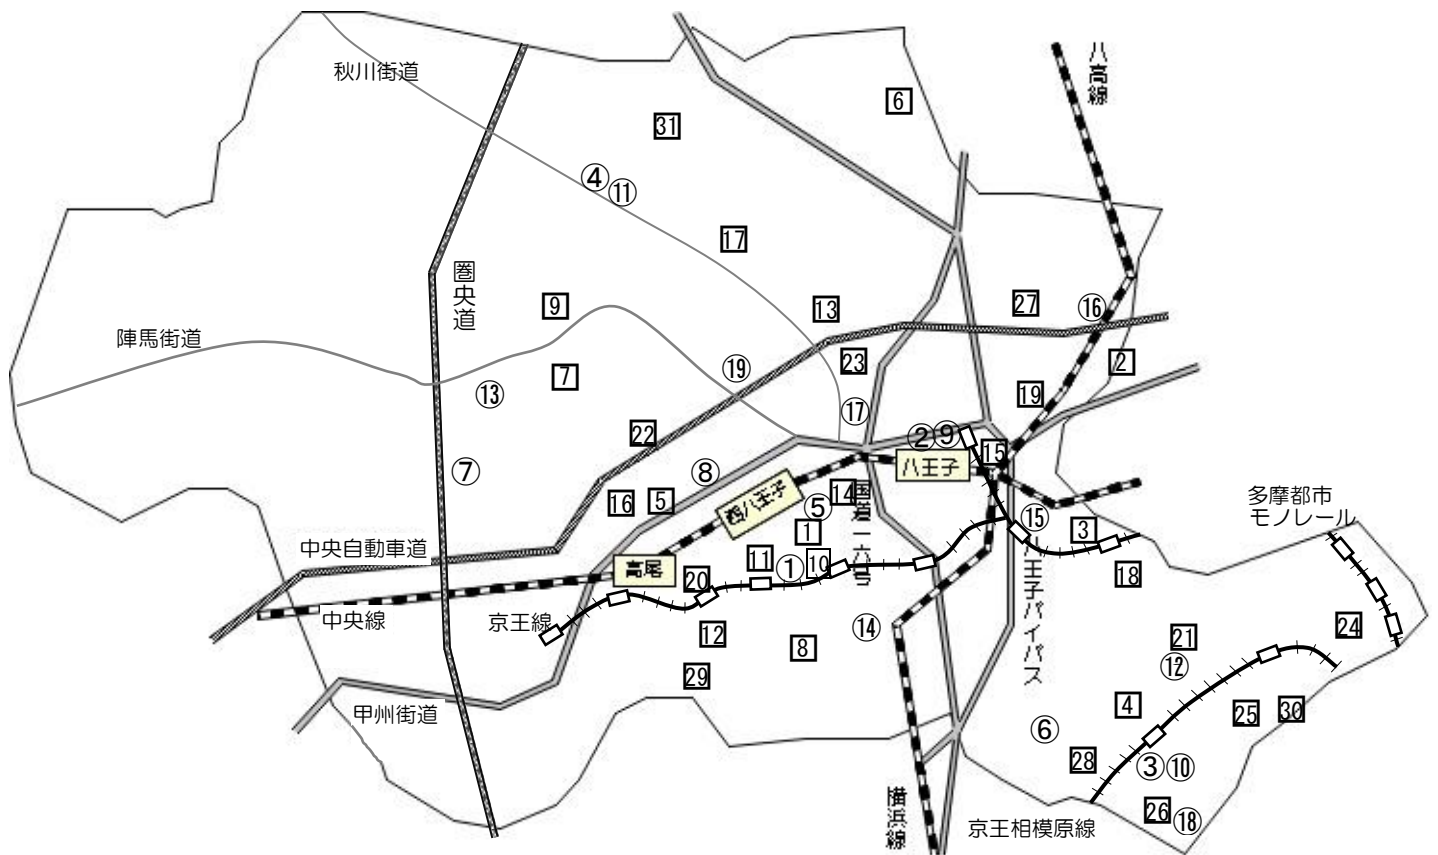

教育委員会所管施設の位置図

I 教育施設

- | | | | |
|---------------|------------------|------------------|----------------|
| ①教育センター | ②生涯学習センター | ③生涯学習センター南大沢分館 | ④生涯学習センター川口分館 |
| ⑤郷土資料館 | ⑥絹の道資料館 | ⑦国史跡八王子城跡ガイダンス施設 | ⑧中央図書館 |
| ⑨生涯学習センター図書館 | ⑩南大沢図書館 | ⑪川口図書館 | ⑫由木中央市民センター図書館 |
| ⑬恩方市民センター図書館 | ⑭由井市民センターみなみ野図書館 | ⑮北野市民センター図書館 | ⑯学校給食センター南大沢 |
| ⑰石川市民センター図書館 | ⑱コニカミノルタサイエンスドーム | | |
| ⑲学校給食センター元八王子 | | | |