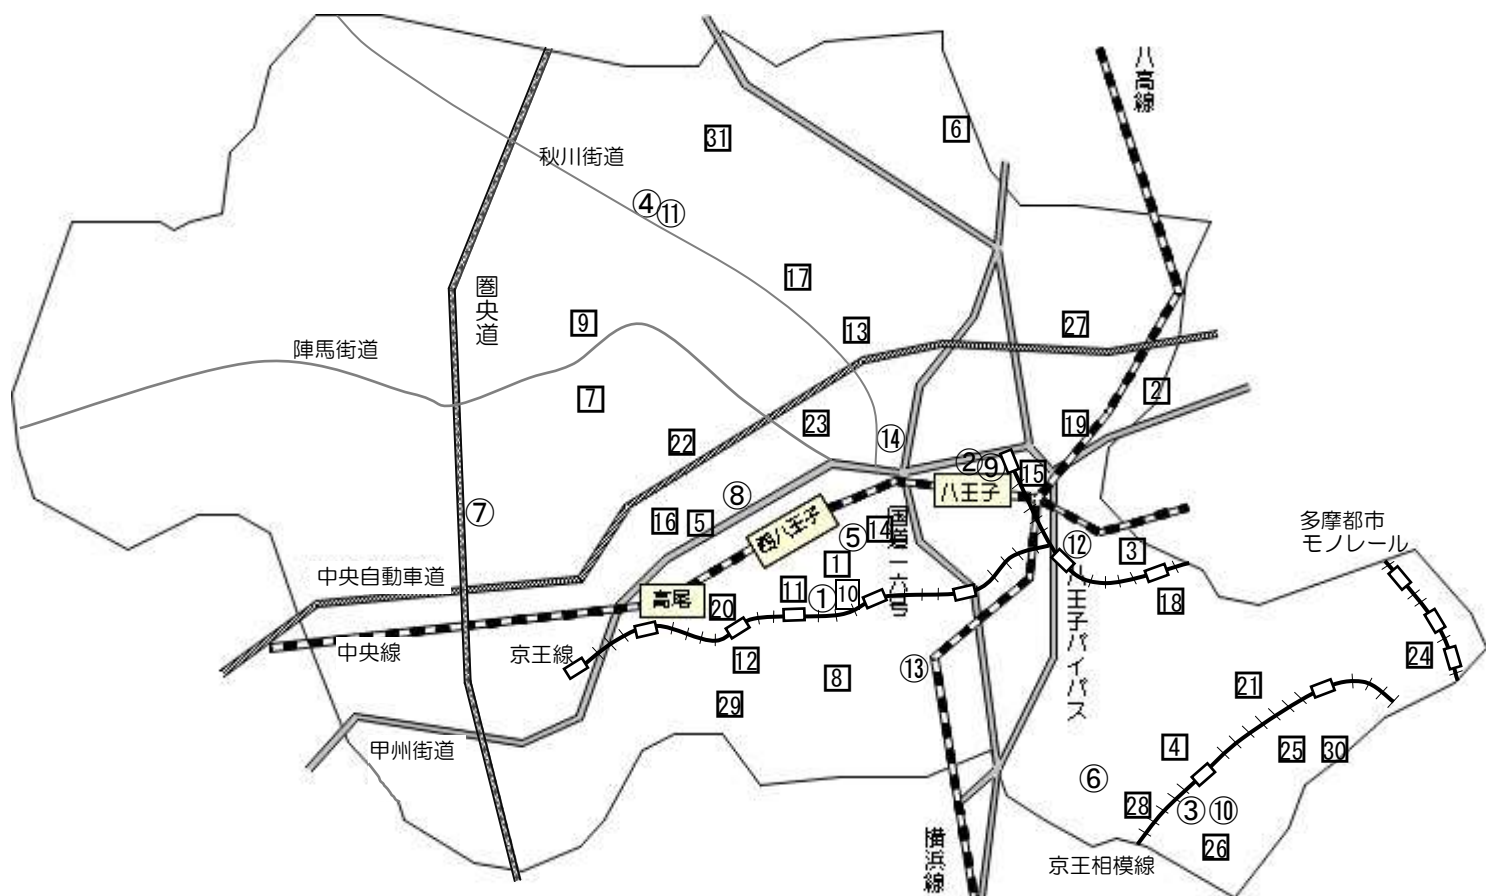

教育委員会所管施設の位置図

I 教育施設

- | | | | |
|------------------|------------------|----------------|---------------|
| ①教育センター | ②生涯学習センター | ③生涯学習センター南大沢分館 | ④生涯学習センター川口分館 |
| ⑤郷土資料館 | ⑥絹の道資料館 | ⑦八王子城跡ガイダンス施設 | ⑧中央図書館 |
| ⑨生涯学習センター図書館 | ⑩南大沢図書館 | ⑪川口図書館 | ⑫北野市民センター図書館 |
| ⑬由井市民センターみなみ野図書館 | ⑭コニカミノルタサイエンスドーム | | |