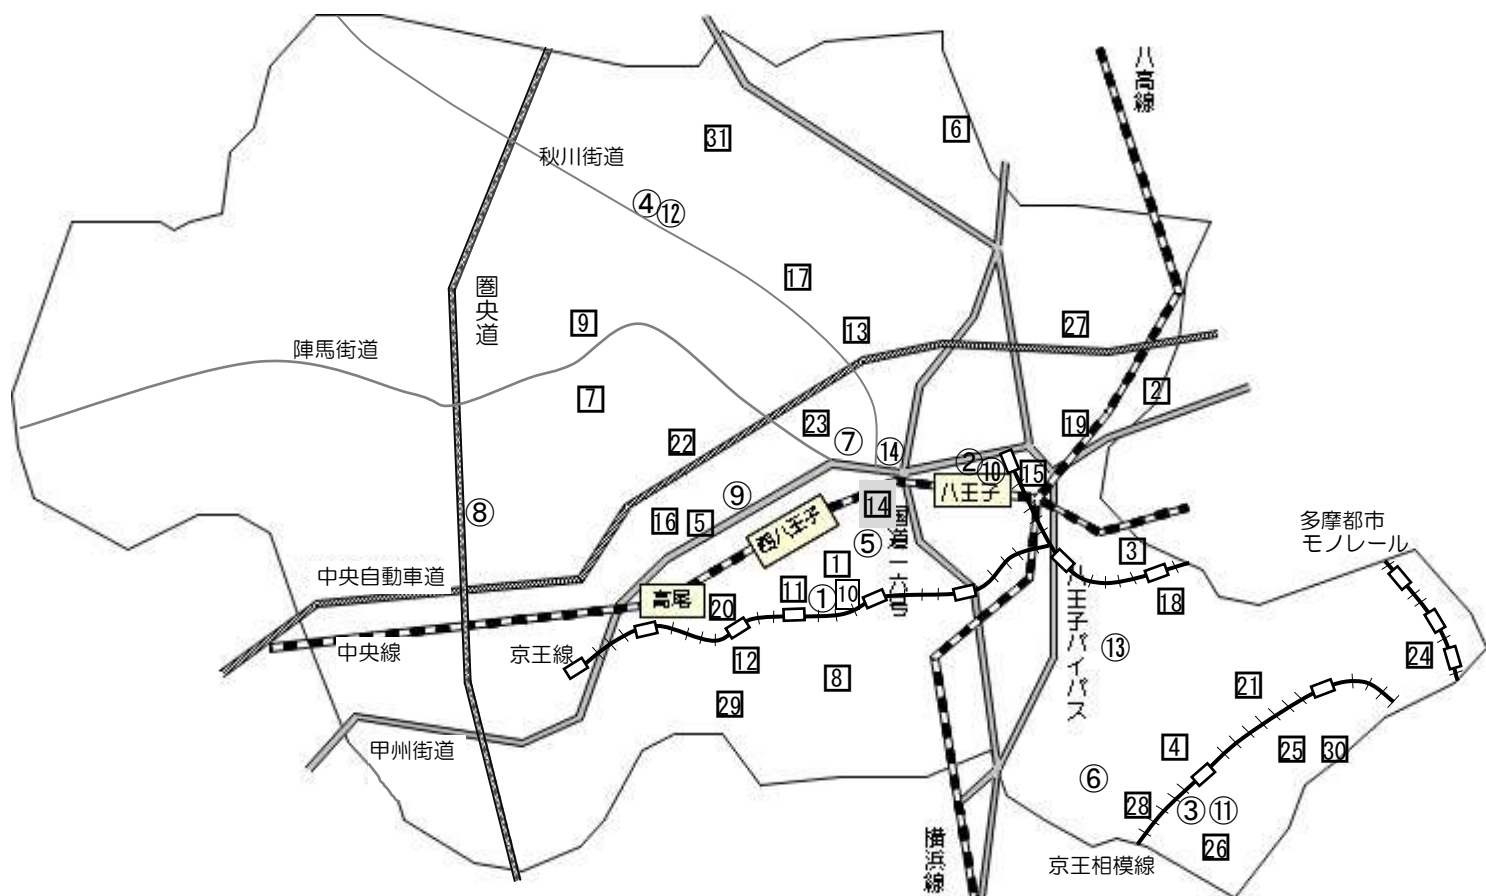

教育委員会所管施設の位置図

I 教育施設

- | | | | |
|------------|------------------|----------------|---------------|
| ①教育センター | ②生涯学習センター | ③生涯学習センター南大沢分館 | ④生涯学習センター川口分館 |
| ⑤郷土資料館 | ⑥絹の道資料館 | ⑦中田遺跡 | ⑧八王子城跡ガイダンス施設 |
| ⑨中央図書館 | ⑩生涯学習センター図書館 | ⑪南大沢図書館 | ⑫川口図書館 |
| ⑬中央図書館北野分室 | ⑭コニカミノルタサイエンスドーム | | |