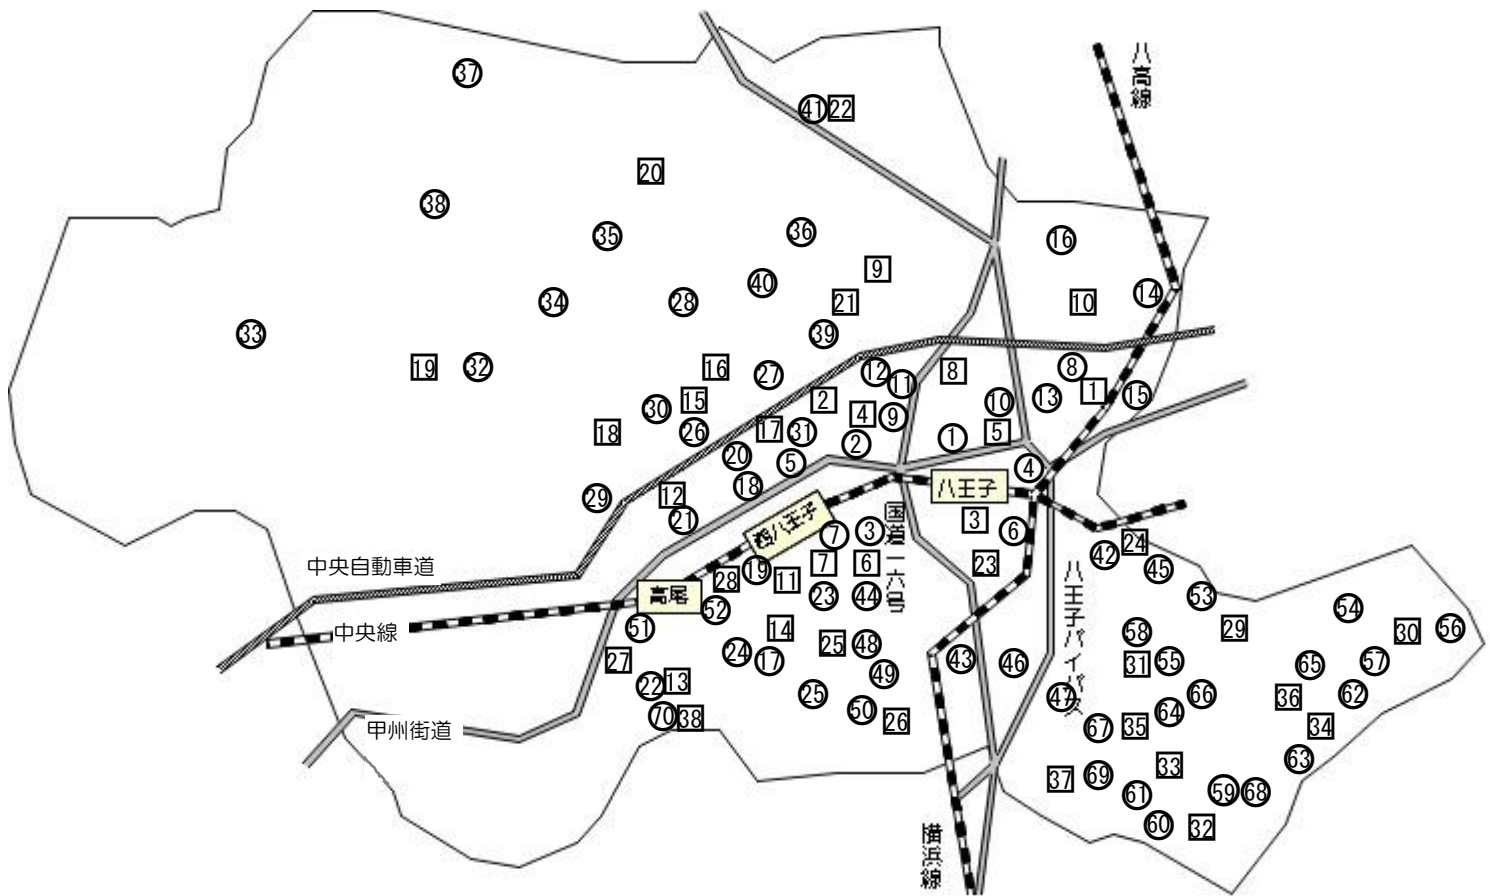

教育委員会所管施設の位置図

I 教育施設

- | | | | |
|------------|------------------|----------------|---------------|
| ①教育センター | ②生涯学習センター | ③生涯学習センター南大沢分館 | ④生涯学習センター川口分館 |
| ⑤郷土資料館 | ⑥絹の道資料館 | ⑦中田遺跡 | ⑧八王子城跡ガイダンス施設 |
| ⑨中央図書館 | ⑩生涯学習センター図書館 | ⑪南大沢図書館 | ⑫川口図書館 |
| ⑬中央図書館北野分室 | ⑭コニカミノルタサイエンスドーム | | |

市立小・中学校位置図

小学校

- | | | | | | | | |
|-----------|---------|----------|---------|---------|---------|--------|---------|
| ① 第一小 | ② 第二小 | ③ 第三小 | ④ 第四小 | ⑤ 第五小 | ⑥ 第六小 | ⑦ 第七小 | ⑧ 第八小 |
| ⑨ 第九小 | ⑩ 第十小 | ⑪ 中野北小 | ⑫ 清水小 | ⑬ 大和田小 | ⑭ 小宮小 | ⑮ 高倉小 | ⑯ 宇津木台小 |
| ⑰ 横山第一小 | ⑱ 横山第二小 | ⑲ 散田小 | ⑳ 長房小 | ㉑ 船田小 | ㉒ 館小 | ㉓ 山田小 | ㉔ 梶田小 |
| ㉕ 緑が丘小 | ㉖ 元八王子小 | ㉗ 元八王子東小 | ㉘ 上壺分方小 | ㉙ 城山小 | ㉚ 式分方小 | ㉛ 横川小 | ㉜ 恩方第一小 |
| ㉝ 恩方第二小 | ㉞ 元木小 | ㉟ 川口小 | ㊱ 陶鎔小 | ㊲ 上川口小 | ㊳ 美山小 | ㊴ 檜原小 | ㊵ 松枝小 |
| ㊶ 加住小 | ㊷ 由井第一小 | ㊸ 由井第二小 | ㊹ 由井第三小 | ㊺ 長沼小 | ㊻ 片倉台小 | ㊼ 高嶺小 | ㊽ みなみ野小 |
| ㊾ みなみ野君田小 | ㊿ 七国小 | ㊽ 浅川小 | ㊾ 東浅川小 | ㊿ 由木中央小 | ㊽ 由木東小 | ㊾ 由木西小 | ㊿ 鹿島小 |
| ㊽ 松が谷小 | ㊾ 中山小 | ㊿ 柏木小 | ㊽ 南大沢小 | ㊾ 宮上小 | ㊿ 秋葉台小 | ㊽ 別所小 | ㊾ 愛宕小 |
| ㊿ 松木小 | ㊽ 下柚木小 | ㊾ 上柚木小 | ㊿ 長池小 | ㊽ 鐘水小 | ㊾ 高尾山学園 | | |

中学校

- | | | | | | | | |
|---------|-------|--------|-------|-------|---------|---------|----------|
| ① 第一中 | ② 第二中 | ③ 第三中 | ④ 第四中 | ⑤ 第五中 | ⑥ 第六中 | ⑦ 第七中 | ⑧ ひよどり山中 |
| ⑨ 甲ノ原中 | ⑩ 石川中 | ⑪ 横山中 | ⑫ 長房中 | ⑬ 館中 | ⑭ 梶田中 | ⑮ 元八王子中 | ⑯ 四谷中 |
| ⑰ 横川中 | ⑱ 城山中 | ⑲ 恩方中 | ⑳ 川口中 | ㉑ 檜原中 | ㉒ 加住中 | ㉓ 由井中 | ㉔ 打越中 |
| ㉕ みなみ野中 | ㉖ 七国中 | ㉗ 浅川中 | ㉘ 陵南中 | ㉙ 由木中 | ㉚ 松が谷中 | ㉛ 中山中 | ㉜ 南大沢中 |
| ㉝ 宮上中 | ㉞ 別所中 | ㉟ 上柚木中 | ㊱ 松木中 | ㊲ 鐘水中 | ㊳ 高尾山学園 | | |