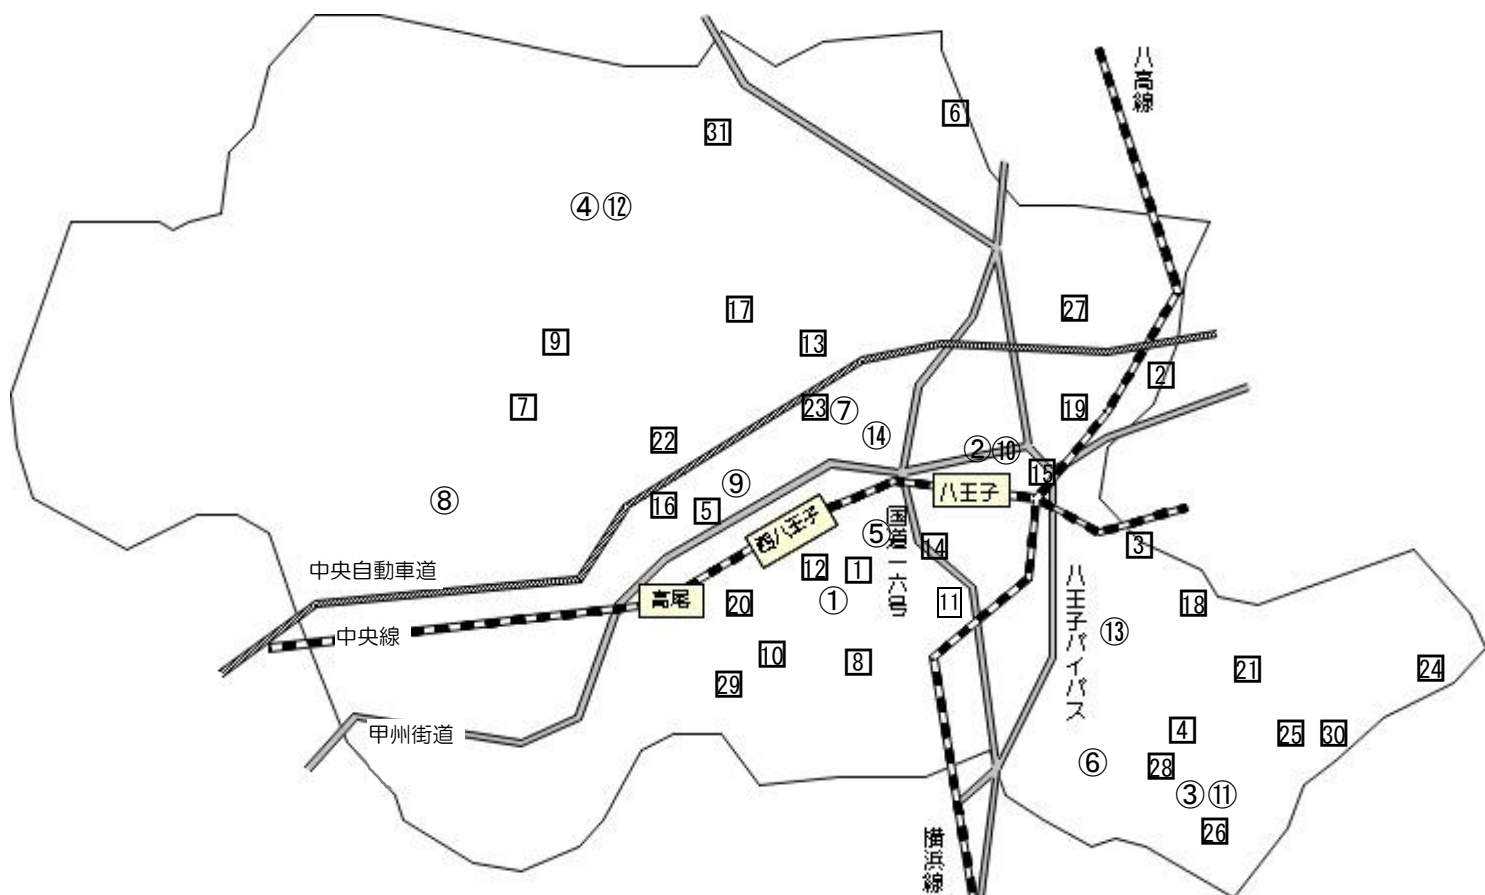

教育委員会所管施設の位置図

I 教育施設

- | | | | |
|------------|------------------|----------------|---------------|
| ①教育センター | ②生涯学習センター | ③生涯学習センター南大沢分館 | ④生涯学習センター川口分館 |
| ⑤郷土資料館 | ⑥絹の道資料館 | ⑦中田遺跡 | ⑧八王子城跡ガイダンス施設 |
| ⑨中央図書館 | ⑩生涯学習センター図書館 | ⑪南大沢図書館 | ⑫川口図書館 |
| ⑬中央図書館北野分室 | ⑭コニカミノルタサイエンスドーム | | |

市立小・中学校位置図

小学校

- | | | | | | | | |
|-----------|---------|----------|---------|---------|---------|--------|---------|
| ① 第一小 | ② 第二小 | ③ 第三小 | ④ 第四小 | ⑤ 第五小 | ⑥ 第六小 | ⑦ 第七小 | ⑧ 第八小 |
| ⑨ 第九小 | ⑩ 第十小 | ⑪ 中野北小 | ⑫ 清水小 | ⑬ 大和田小 | ⑭ 小宮小 | ⑮ 高倉小 | ⑯ 宇津木台小 |
| ⑰ 横山第一小 | ⑱ 横山第二小 | ⑲ 散田小 | ⑳ 長房小 | ㉑ 船田小 | ㉒ 館小 | ㉓ 山田小 | ㉔ 梶田小 |
| ㉕ 緑が丘小 | ㉖ 元八王子小 | ㉗ 元八王子東小 | ㉘ 上壺分方小 | ㉙ 城山小 | ㉚ 式分方小 | ㉛ 横川小 | ㉜ 恩方第一小 |
| ㉝ 恩方第二小 | ㉞ 元木小 | ㉟ 川口小 | ㊱ 陶鎔小 | ㊲ 上川口小 | ㊳ 美山小 | ㊴ 檜原小 | ㊵ 松枝小 |
| ㊶ 加住小 | ㊷ 由井第一小 | ㊸ 由井第二小 | ㊹ 由井第三小 | ㊺ 長沼小 | ㊻ 片倉台小 | ㊼ 高嶺小 | ㊽ みなみ野小 |
| ㊾ みなみ野君田小 | ㊿ 七国小 | ㊽ 浅川小 | ㊾ 東浅川小 | ㊿ 由木中央小 | ㊽ 由木東小 | ㊾ 由木西小 | ㊿ 鹿島小 |
| ㊽ 松が谷小 | ㊾ 中山小 | ㊿ 柏木小 | ㊽ 南大沢小 | ㊾ 宮上小 | ㊿ 秋葉台小 | ㊽ 別所小 | ㊾ 愛宕小 |
| ㊿ 松木小 | ㊽ 下柚木小 | ㊾ 上柚木小 | ㊿ 長池小 | ㊽ 鐘水小 | ㊾ 高尾山学園 | | |