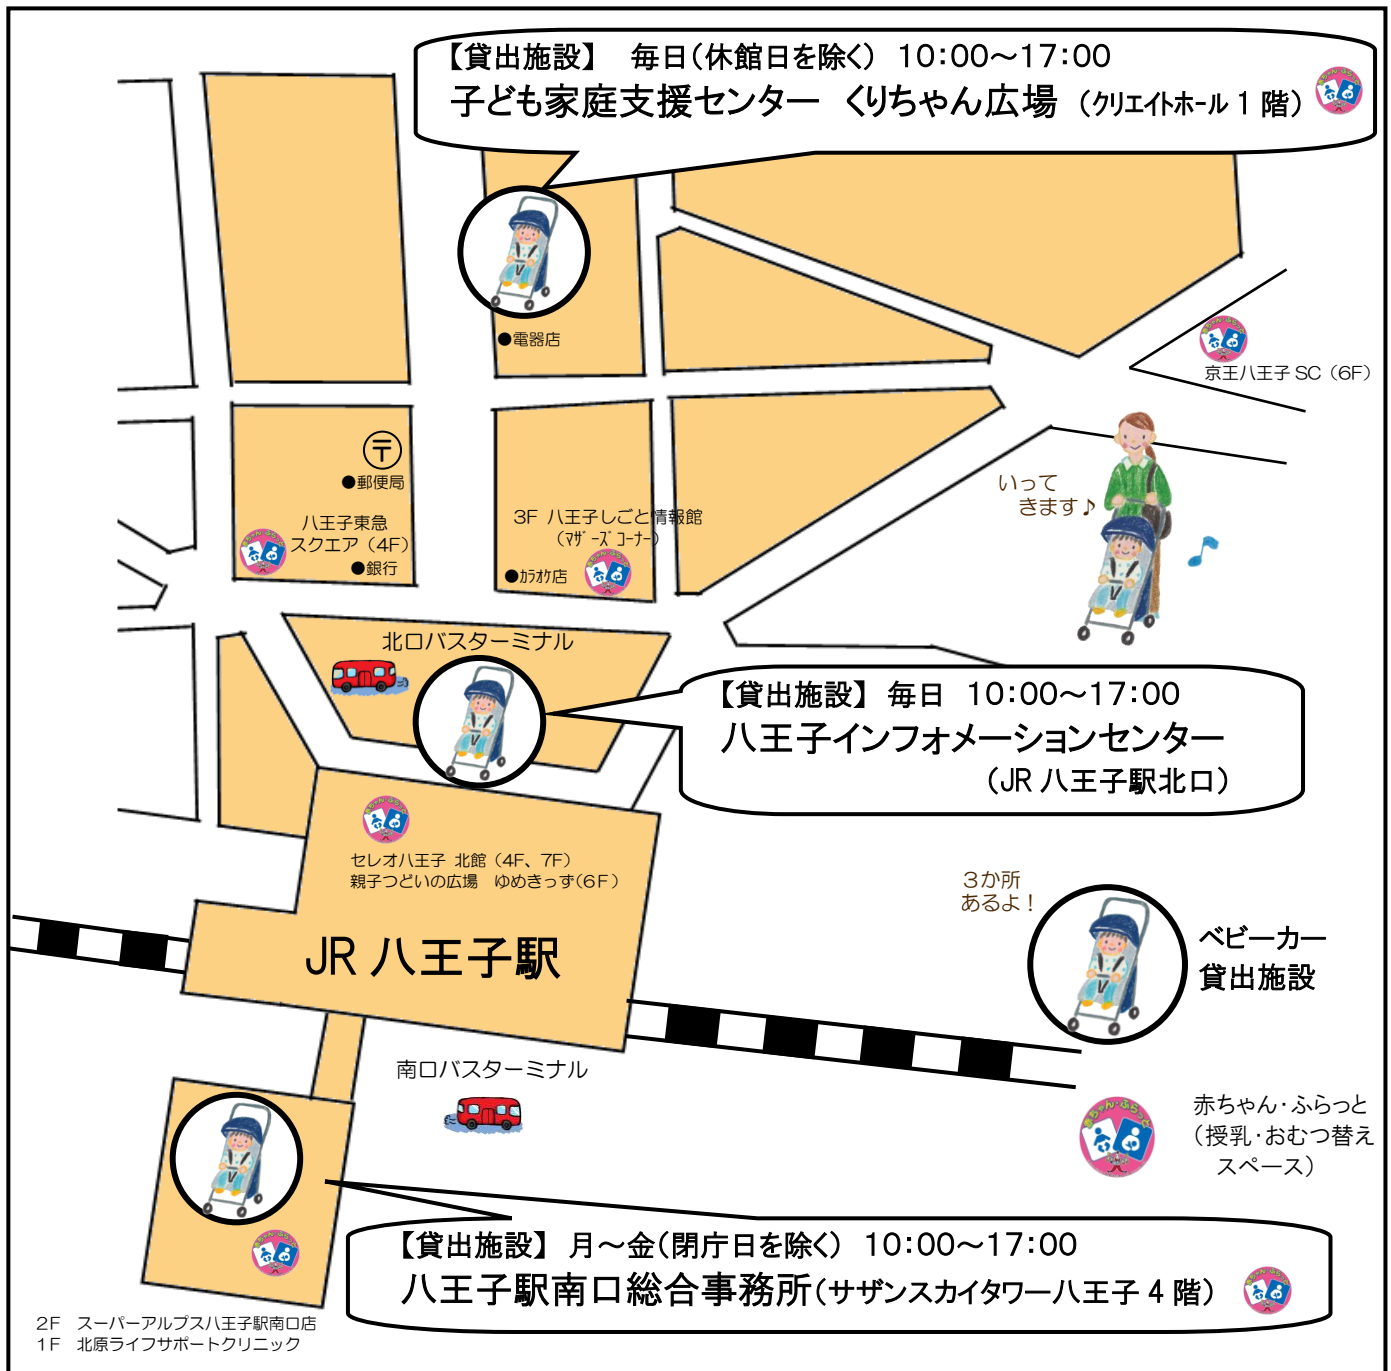

### 「はち☆ベビ レンタル」ってなに？

八王子駅周辺での親子のおでかけを応援するための  
公共ベビーカーの無料貸出サービスです。

お散歩、ショッピング、ランチ・・・八王子駅チカエリアのおでかけにご利用ください。

- 対象 0歳1か月～4歳0か月のお子さんとその保護者（市外の方もご利用できます）  
※当ベビーカーは、安全を確保するためメーカーより対象年齢が決められております。対象年齢に該当しないおさんは、ご利用できません。
- 費用 無料
- ご利用範囲 八王子駅周辺
- 貸出施設 ※ご利用時は、下記窓口に直接お越しください。

## ●貸出施設map