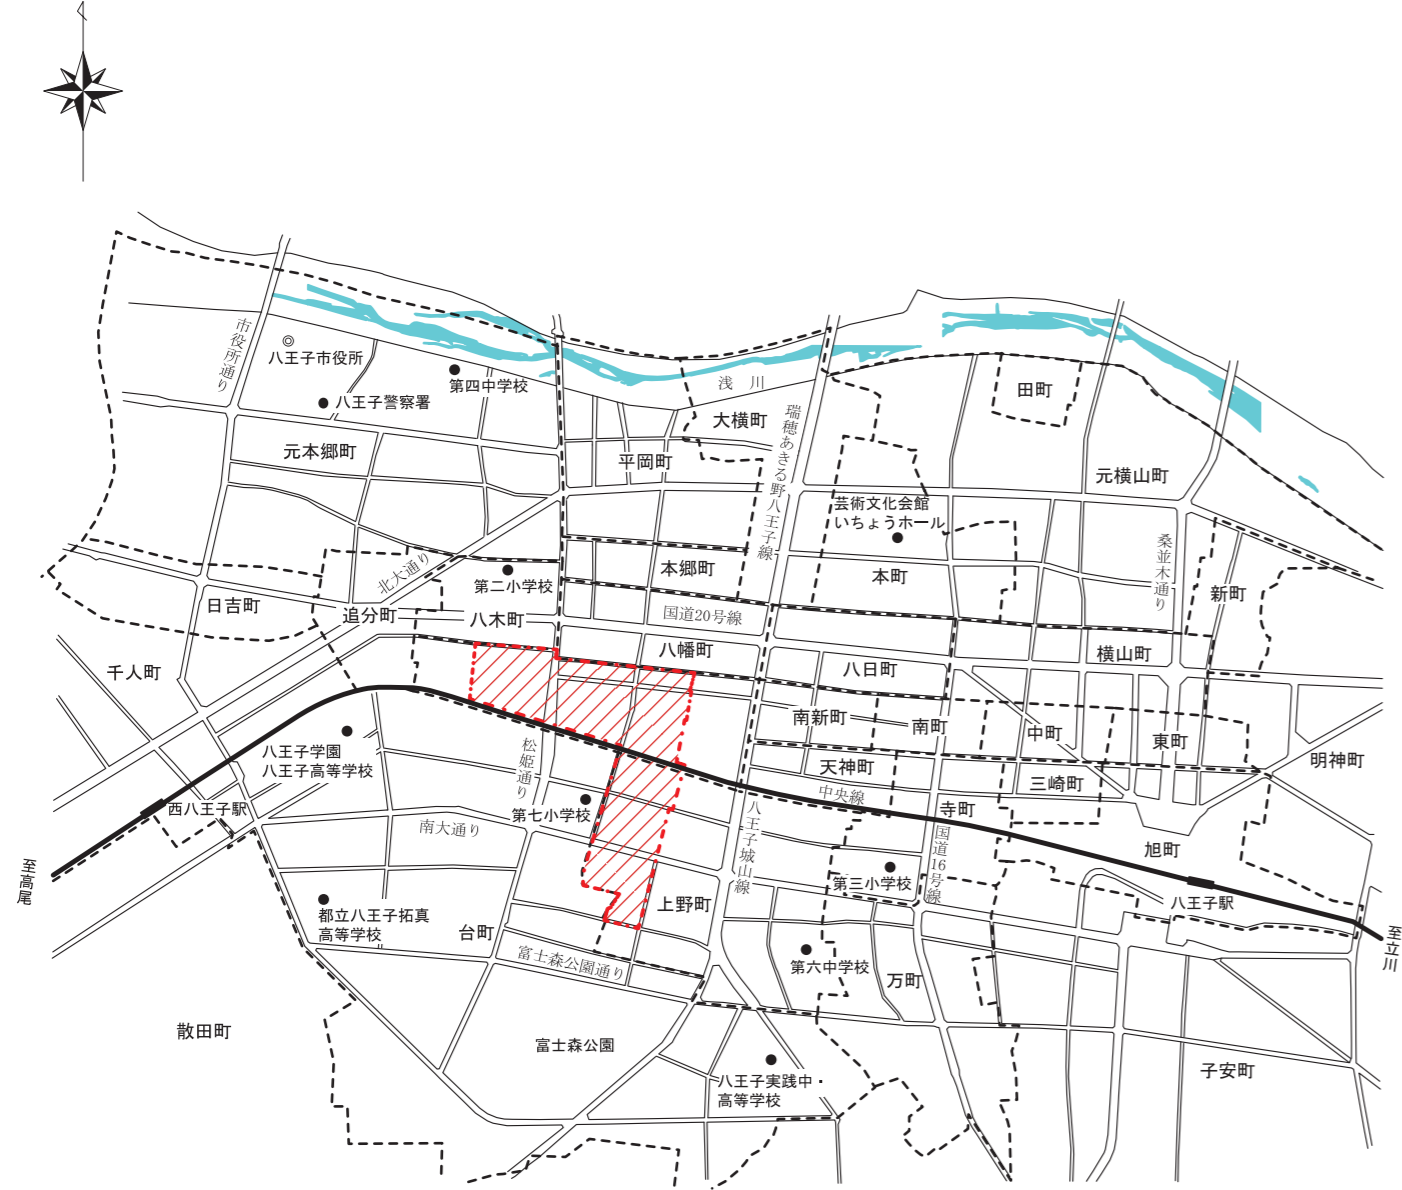

八王子市上野町 小門町 新地番案内図

令和6年6月3日 現在
換地処分公告の翌日 施行

※ この新地番案内図は公図ではありません。
また、権利等の確認には使えません。

本図は令和6年6月3日現在で調査したものです。施行日までの間に異動が生じた場合にはこの限りではありません。

※ 着色について
道路・通路等の着色……私道、公道の別なく現況が道路、通路の形態になっているものは黄色に着色してあります。

位置図

凡 例	
	実施区域
	町界
	親番区界
	筆
	道
	公園等
	新親番号
	新枝番号

1 : 1,250
0 50 100 m